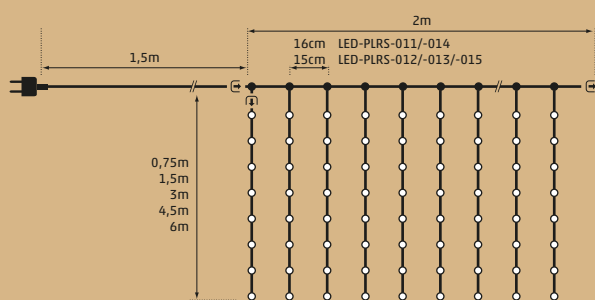

In & Outdoor | Curtain green

Art. LED-PLRS-014	0,75 m	216 LED	12 strings	⇄ 1,5 m	12x connectable	25,8W	CHF 249.00
Art. LED-PLRS-011	1,5 m	228 LED	12 strings	⇄ 1,5 m	12x connectable	25,8W	CHF 279.00
Art. LED-PLRS-012	3 m	494 LED	13 strings	⇄ 1,5 m	6x connectable	55,5W	CHF 449.00
Art. LED-PLRS-015	4,5 m	741 LED	13 strings	⇄ 1,5 m	6x connectable	52,5W	CHF 599.00
Art. LED-PLRS-013	6 m	910 LED	13 strings	⇄ 1,5 m	6x connectable	53,3W	CHF 799.00