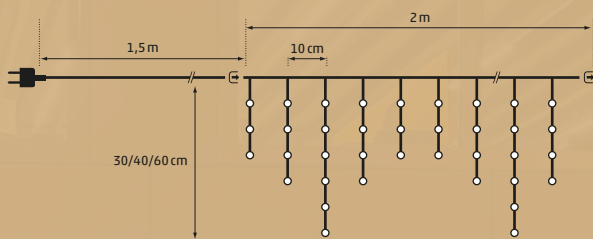

Die verspielte Lichterkette für Dachkontur und Balkon.
La guirlande lumineuse pour contours de toits et balcons.

In & Outdoor | Ice Light

80 LED warmwhite | 20 strings

2 m | \Rightarrow 1,5 m

20x connectable | 230V 4,2W