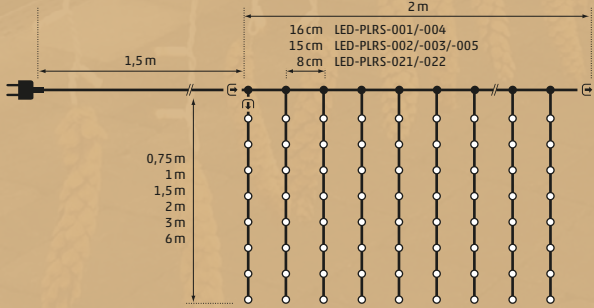

Spare String white

Ersatzstrang | Rameau de rechange

Art. ES-LED-PLRS-004	0,75 m	| 18 LED |	CHF 21.00
Art. ES-LED-PLRS-001	1,5 m	| 19 LED |	CHF 25.00
Art. ES-LED-PLRS-005	2 m	| 30 LED |	CHF 26.00
Art. ES-LED-PLRS-002	3 m	| 38 LED |	CHF 36.00
Art. ES-LED-PLRS-003	6 m	| 75 LED |	CHF 63.00
Art. ES-LED-PLRS-021	1 m	| 18 LED |	CHF 22.00
Art. ES-LED-PLRS-022	2 m	| 30 LED |	CHF 26.00