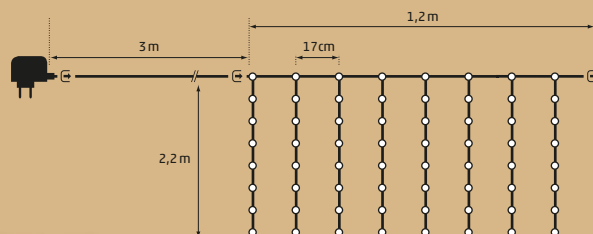

Indoor | Connect Windowlight
160 LED warmwhite | 8 strings
1,2 x 2,2 m | clear cable | $\pm$ 3 m
7x connectable | 31V 6W
Art. DKL-255-01 | CHF 79.00