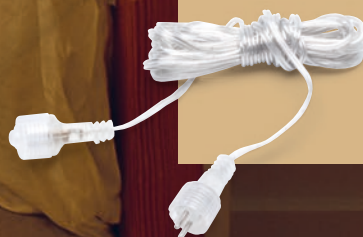

Indoor
Connect String
100 LED warmwhite | 7,5 m
clear cable | $\pm$ 3 m
12x connectable | 31V 6W
Art. DKL-250-01 | CHF 49.00