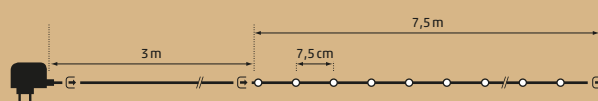

Verbindungskabel dienen als Verlängerung zwischen den einzelnen Elementen.

Câbles de raccordement s'utilisent comme rallonge entre les divers éléments.

Indoor | Connect Cable
3 m | clear cable

Art. DKL-258-01 | CHF 6.00

Indoor
Connect String
100 LED warmwhite | 7,5 m
clear cable | $\pm$ 3 m
12x connectable | 31V 6W
Art. DKL-250-01 | CHF 49.00

Indoor | Connect Windowlight
160 LED warmwhite | 8 strings
1,2 x 2,2 m | clear cable | $\pm$ 3 m
7x connectable | 31V 6W
Art. DKL-255-01 | CHF 79.00