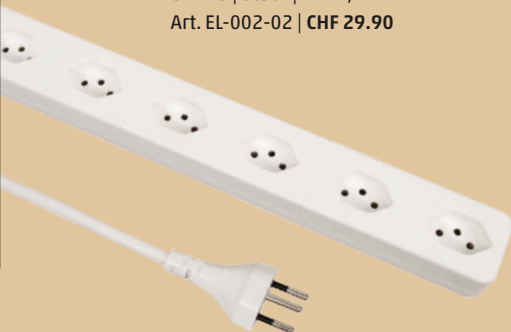

Indoor | Power Dummy | Battery Eliminator

power plug for 3 x AA battery items
black cable | \approx 2 m | 4,5 V

Art. EL-010-02 | CHF 14.90

Indoor | Magic Hook
Saugnapf | Ventouse
4 pcs. | \varnothing 6 cm | clear
Art. EL-020-01 | CHF 9.90

In & Outdoor | Timer
Zeitschaltuhr | Horloge minuterie
Art. EL-001-01 | CHF 14.90

Indoor | Power strip
Steckdosenleiste | Prise multiple
6xT13 | black | \approx 1,4 m
Art. EL-002-02 | CHF 29.90

Indoor | Power strip
Steckdosenleiste | Prise multiple
6xT13 | white | \approx 1,4 m
Art. EL-002-01 | CHF 29.90