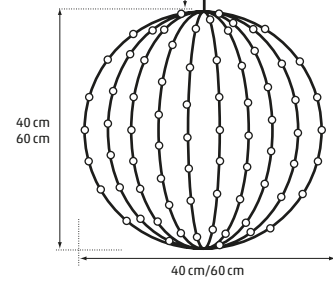

1,5 m

In & Outdoor PLR Ball
150 LED warmwhite | $\varnothing$ 40 cm
white cable | $\pm$ 1,5 m
230V 9,2W

Art. DKOL-065-02 | CHF 169.00

In & Outdoor PLR Ball
450 LED warmwhite | $\varnothing$ 60 cm
white cable | $\pm$ 1,5 m
230V 36,9W

Art. DKOL-065-03 | CHF 399.00