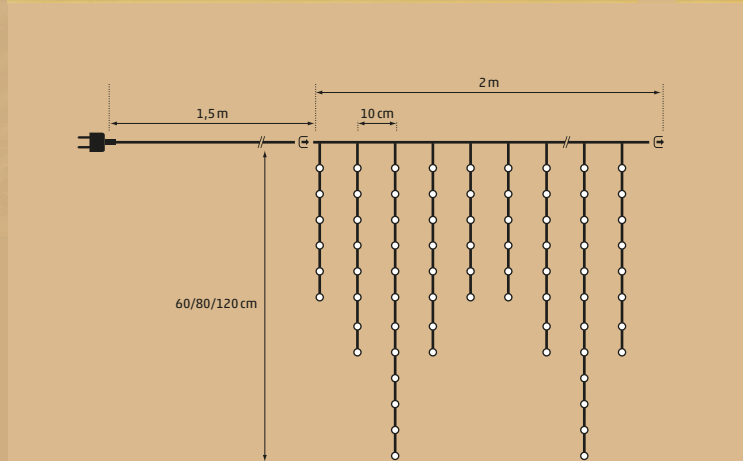

In & Outdoor | Ice Light

160 LED warmwhite | 20 strings

2 m | $\Rightarrow$ 1,5 m

10x connectable | 230V 8,4W

white cable Art. LED-PLR-002-03 | CHF 149.00

green cable Art. LED-PLR-002-04 | CHF 149.00