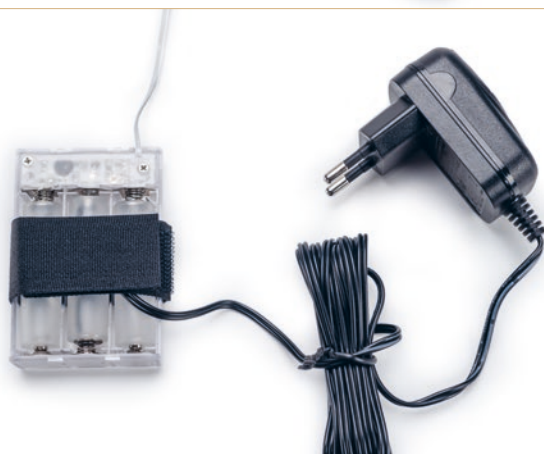

accessories

Power-Dummy für innen

Ersetzt Batterien des Typs AA in einem Dreierbatteriefach und ermöglicht den Strombetrieb. Der Timerbetrieb bleibt gewährleistet. Beim Einsetzen der Dummies die Polarität beachten.