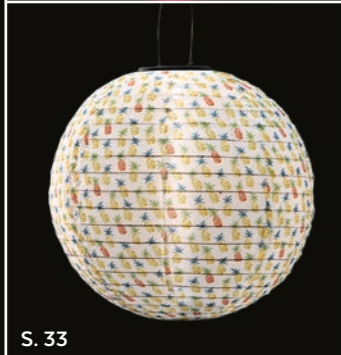

In & Outdoor Solar Drop Lantern vanilla
 1 LED | ø 28x52cm
 NI-MH 1xAAA 200mAh
 Twilight Switch
 Art. SOL-013-02
 CHF 19.90

S. 29

S. 19

S. 18

S. 19

S. 24

S. 33

S. 31