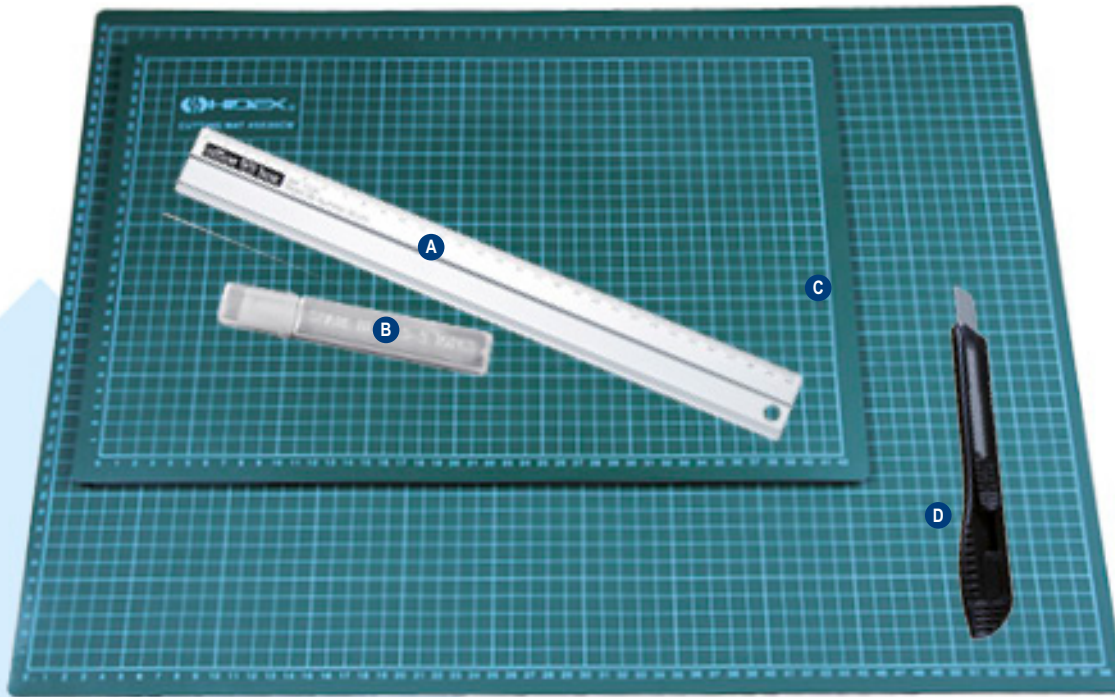

A Schneidelineal

rutschfest, Aluminium
3,5x30cm

7348929 silber

Stück 3,10 SFR
Ab 12 Stück 2,85 SFR

B Ersatzklingen

12Stck./Satz, für Cuttermesser 7348925
9cm

7348926 silber

Box 1,40 SFR
Ab 10 Boxen 1,25 SFR

C Schneidematte

einseitig bedruckt, Kunststoff
22x30cm

7348853 grün

Stück 4,10 SFR
Ab 12 Stück 3,70 SFR

beidseitig bedruckt, Kunststoff
30x45cm

7348856 grün

Stück 6,85 SFR
Ab 12 Stück 6,20 SFR

D Cuttermesser

mit abbrechbaren Klingen
14cm

7348925 schwarz

Stück 1,35 SFR
Ab 20 Stück 1,20 SFR

E Etikettier-Pistole »Normal«

zum Befestigen von Etiketten, Kunststoff
15x14cm

7341976 grün/blau

Stück 8,00 SFR
Ab 10 Stück 7,25 SFR

F Etikettier-Pistole »Fein«

zum Befestigen von Etiketten, Kunststoff
15x14cm

7341977 grün/beige

Stück 12,65 SFR
Ab 10 Stück 11,50 SFR

G Ersatznadeln »Normal«

5Stck./Box, für Etikettier-Pistole »Normal«,
Metall

7344103 silber

Box 4,95 SFR
Ab 5 Boxen 4,50 SFR

H Ersatznadeln »Fein«

5Stck./Box, für Etikettier-Pistole »Fein«,
Metall

7343896 silber

Box 6,85 SFR
Ab 5 Boxen 6,20 SFR

I Etikettierfäden »Normal«

5000Stck./Box, Kunststoff
25mm

7358968 transparent

Box 17,40 SFR
Ab 5 Boxen 15,85 SFR

35mm

7358969 transparent

Box 19,95 SFR
Ab 5 Boxen 18,15 SFR

45mm

7358970 transparent

Box 21,90 SFR
Ab 5 Boxen 19,90 SFR

J Etikettierfäden »Fein«

2.500Stck./Box, Kunststoff
35mm

7344113 transparent

Box 6,10 SFR
Ab 5 Boxen 5,50 SFR

25mm

7344112 transparent

Box 6,75 SFR
Ab 5 Boxen 6,15 SFR

K Etikettierfäden »Fein«

5000Stck./Box, Kunststoff
45mm

7359325 transparent

Box 16,65 SFR
Ab 5 Boxen 15,15 SFR