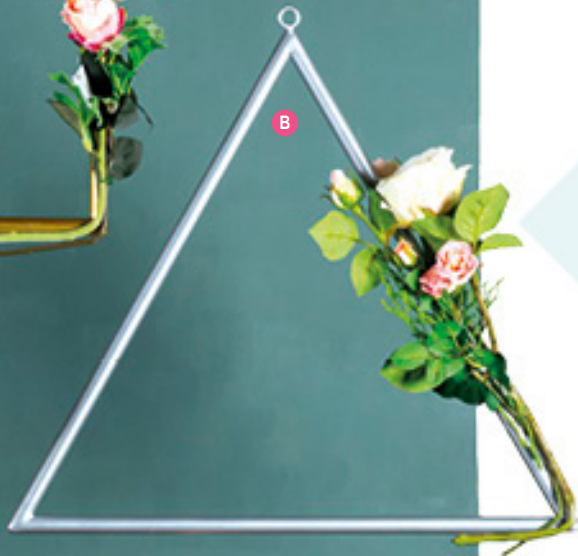

E

E Eukalyptuszweig

4-fach
 92cm
 7366917 Grün
 Stück 12,05 SFR
 Ab 6 Stück 10,95 SFR

F Eukalyptuszweig

künstlich
 76cm
 7367671 grün
 Stück 6,60 SFR
 Ab 4 Stück 6,00 SFR

Magnolienzweig
 4 Blüten, 2 Knospen,
 Kunstseide

F

- A Metallrahmen**
quadratisch, mit Hänger, zum dekorieren
30x30cm
7367432 gold
Stück **8,70 SFR**
Ab 10 Stück **7,90 SFR**
- B Metallrahmen**
dreieckig, mit Hänger, zum dekorieren
45x45cm
7367431 silber
Stück **10,20 SFR**
Ab 10 Stück **9,25 SFR**
- C Metallrahmen**
dreieckig, mit Hänger, zum dekorieren
30x30cm
7367428 gold
Stück **8,25 SFR**
Ab 10 Stück **7,50 SFR**
- D Metallrahmen**
kreisförmig, mit Hänger, zum dekorieren
Ø45cm
7367427 silber
Stück **9,80 SFR**
Ab 10 Stück **8,90 SFR**
- E Metallrahmen**
kreisförmig, mit Hänger, zum dekorieren
Ø30cm
7367424 gold
Stück **7,70 SFR**
Ab 10 Stück **7,00 SFR**