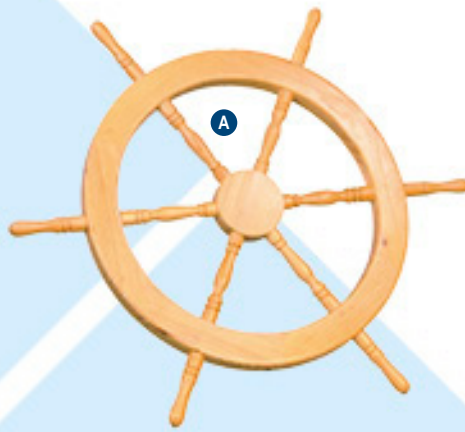

- **A #Steuerrad**
  Holz
  Ø 60cm
  7355787 natur
  Stück 27,45 SFR
  Ab 4 Stück 24,95 SFR
- **B #Seilrolle**
  Holz
  18x13x12 cm
  8004347 blau
  Stück 23,10 SFR
- **C #Schwimmer**
  2tlg., Holz, mit Tau, Ø 5+Ø 7cm
  32+34cm
  7364066 bunt
  Stück 19,40 SFR

- **D #Schwimmer**
  3tlg., Holz, mit Tau
  Ø 5cm, 24cm
  7364064 bunt
  Stück 28,70 SFR
- **E #Fender-Set**
  Holz, 3 Stck./Set
  9x9x34 cm
  8004370 rot/gelb/blau
  Satz 46,35 SFR
- **F #Paddel**
  Holz
  120x12cm
  7364067 braun
  Stück 30,85 SFR

Fischreuse
Nylon/Metall, mit
Muscheln