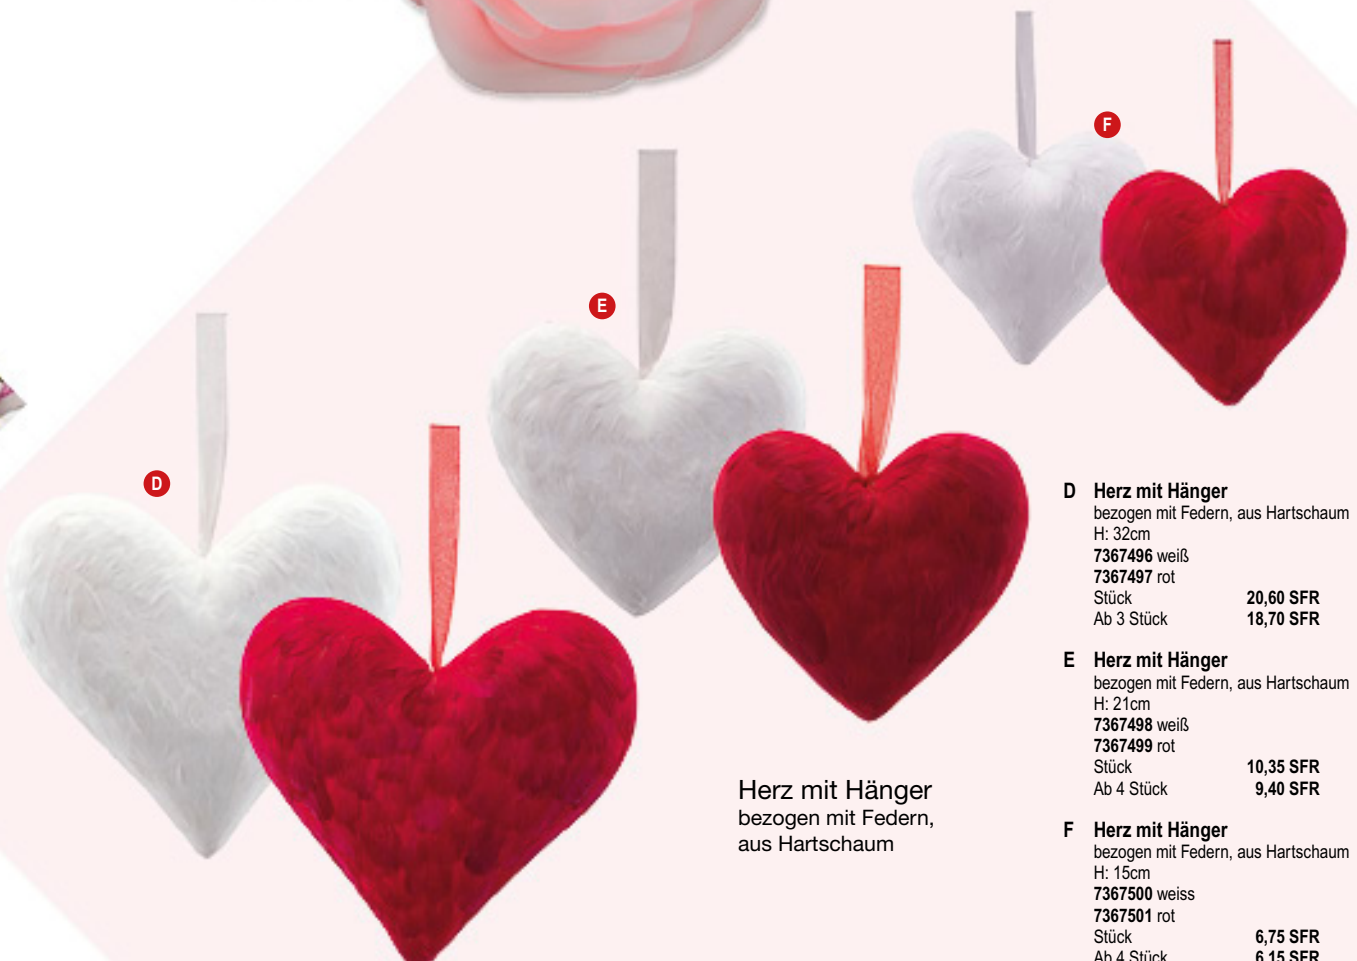

Rose aus Papier mit Draht zum Hängen

Ø 20 cm
Ø 30 cm
Ø 40 cm

A Rose aus Papier
mit Draht zum Hängen
Ø 20cm
7363852 weiß
7363855 pink
Stück 15,85 SFR
Ab 6 Stück 14,40 SFR

B Rose aus Papier
mit Draht zum Hängen
Ø 30cm
7363856 weiß
7363857 pink
Stück 23,55 SFR
Ab 4 Stück 21,40 SFR

C Rose aus Papier
mit Draht zum Hängen
Ø 40cm
7363859 weiß
7363860 pink
Stück 33,70 SFR
Ab 4 Stück 30,65 SFR

D Herz mit Hänger
bezogen mit Federn, aus Hartschaum
H: 32cm
7367496 weiß
7367497 rot
Stück 20,60 SFR
Ab 3 Stück 18,70 SFR

E Herz mit Hänger
bezogen mit Federn, aus Hartschaum
H: 21cm
7367498 weiß
7367499 rot
Stück 10,35 SFR
Ab 4 Stück 9,40 SFR

Herz mit Hänger
bezogen mit Federn,
aus Hartschaum

F Herz mit Hänger
bezogen mit Federn, aus Hartschaum
H: 15cm
7367500 weiss
7367501 rot
Stück 6,75 SFR
Ab 4 Stück 6,15 SFR