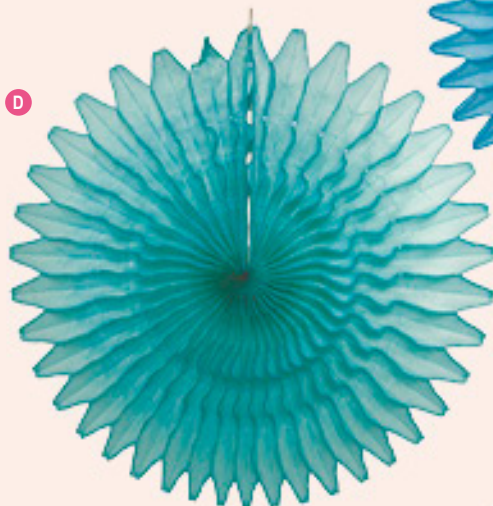

D #Wabenfächer, faltbar

Krepppapier, mit Hänger, Artikel wird gefaltet geliefert
67cm
7362306 mint
Stück 11,35 SFR
Ab 4 Stück 10,35 SFR

E #Wabenfächer, faltbar

Krepppapier, mit Hänger, Artikel wird gefaltet geliefert
48cm
7362303 türkis
Stück 8,05 SFR
Ab 4 Stück 7,30 SFR