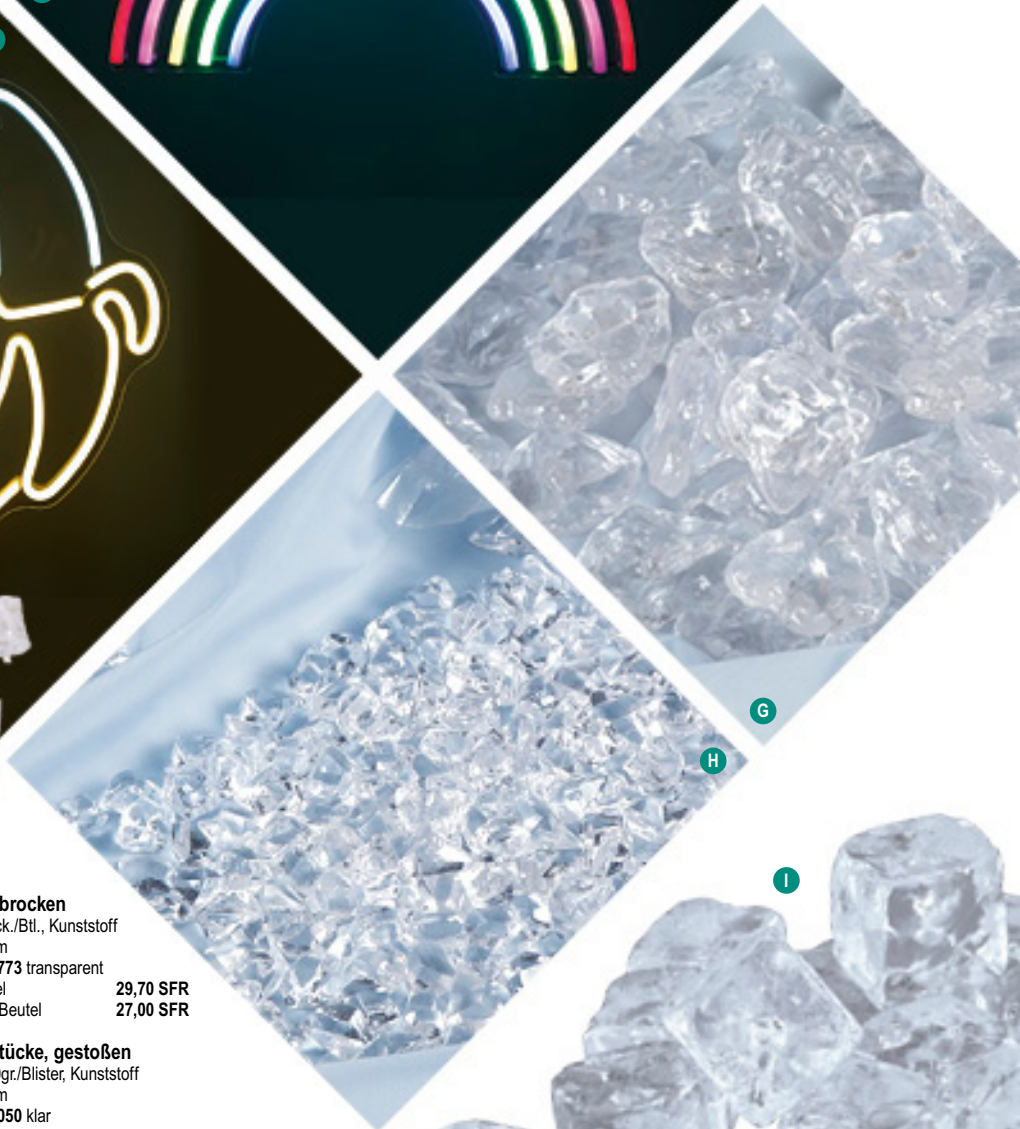

I #Eiswürfel

12Stck./Btl., Kunststoff
3x3cm
7303771 transparent
Beutel **23,20 SFR**
Ab 4 Beutel **21,10 SFR**

G

H

I