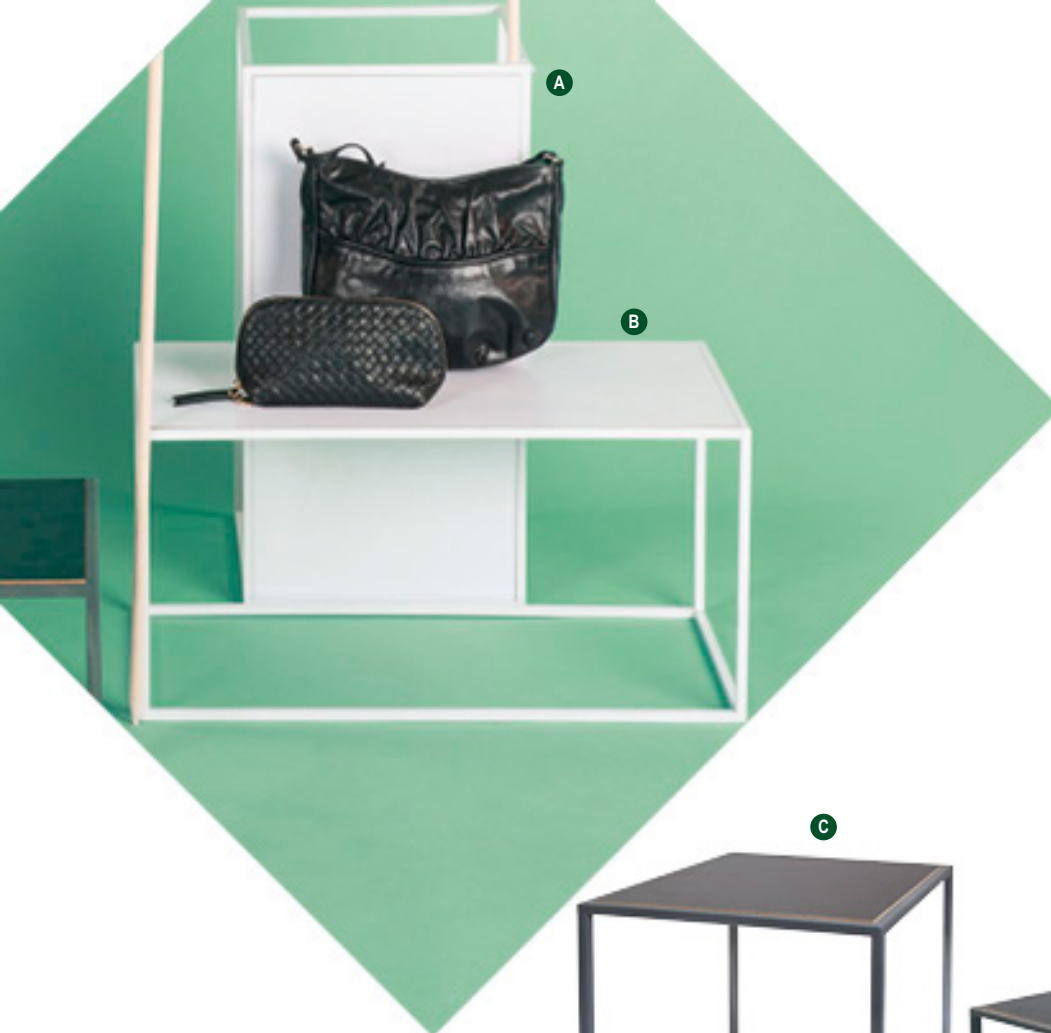

A #Präsenter

Metall mit Holzplatte

28x28x28cm

7363916 weiß

Stück

90,30 SFR

Ab 2 Stück

82,10 SFR

B #Präsenter

Metall mit Holzplatte

60x30x30cm

7363918 weiß

Stück

127,05 SFR

Ab 2 Stück

115,50 SFR

C #Präsenter

Metall mit Holzplatte

28x28x28cm

7363917 grau

Stück

110,35 SFR

Ab 2 Stück

100,30 SFR

D #Präsenter

Metall mit Holzplatte

60x30x30cm

7363919 grau

Stück

151,60 SFR

Ab 2 Stück

137,80 SFR

E #Wandregal

3er-Set, hochkant

16x16x26cm, 20x16x30cm, 24x16x34cm

7366001 schwarz

Stück

33,95 SFR

Ab 3 Stück

30,85 SFR

F #Wandregal

3er-Set, rechteckig

38x16x14cm, 43x16x16cm, 48x16x18cm

7366003 schwarz

Stück

41,35 SFR

Ab 3 Stück

37,60 SFR