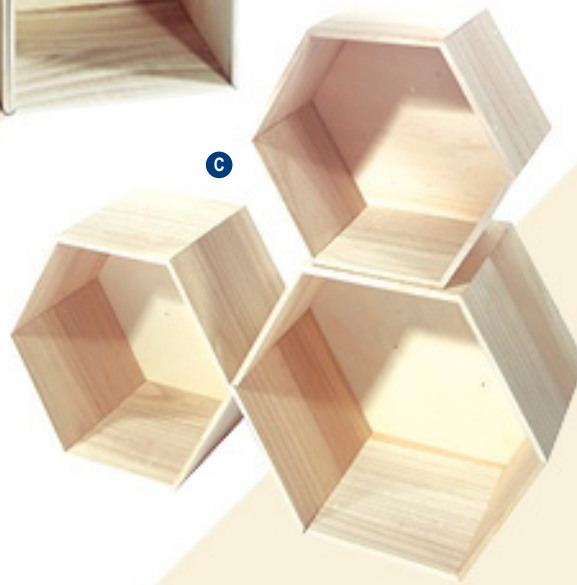

A

A Holzpräseniter

Holz, quadratisch, 6 Stck./Satz
max. 35x35x26 cm
8002877 natur
Satz 99,40 SFR

B Holzpräseniter

3-fach, rechteckig, max. 57x35x20 cm
8002878 natur
Stück 66,70 SFR
Ab 2 Stück 60,65 SFR

B

C Holzpräseniter

Holz, sechseckig, 3 Stck./Satz
max. 35x30x20 cm
8002879 natur
Satz 68,10 SFR
Ab 2 Sätze 61,90 SFR

C

F

D

D #Regalset

OSB-Holz
max. 40x40x20 cm
8003855 natur
Satz 123,85 SFR

E #Z-Präseniter

OSB-Holz
60x44x30 cm
8003852 natur
Stück 77,35 SFR

F #Präseniterpaneel

Holz
50x36 cm
8004376 natur
Stück 11,65 SFR

E