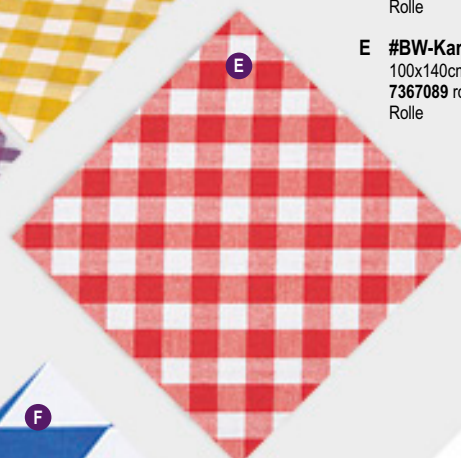

A #Grasfolie

100x130cm
7367090 grün
Rolle

20,95 SFR

B #Wasserfolie

100x130cm
7367087 hellblau
Rolle

13,65 SFR

C #Rasen

50x80 cm
8002200 grün
Stück

24,75 SFR