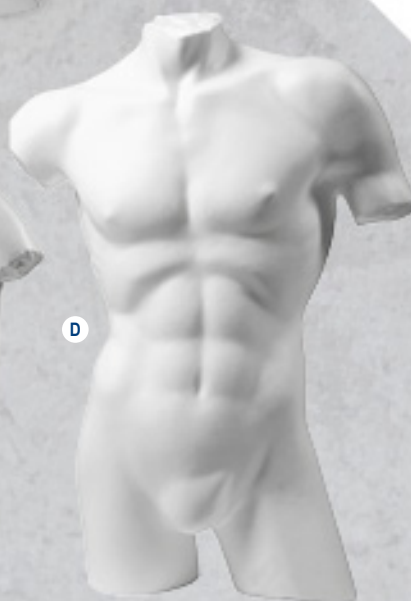

A #Damentorso »Action«

Styropor
90cm
7362031 weiß
Stück 101,30 SFR
Ab 3 Stück 92,10 SFR

B #Herrentorso »Action«

Styropor
95cm
7362036 weiß
Stück 115,10 SFR
Ab 2 Stück 104,65 SFR

C #Damentorso »Flach«

Styropor
78cm
7362034 weiß
Stück 52,20 SFR
Ab 3 Stück 47,45 SFR

D #Herrentorso »Flach«

Styropor
90cm
7362038 weiß
Stück 52,45 SFR
Ab 4 Stück 47,70 SFR

E #Damentorso »Antik«

Styropor
81cm
7362033 weiß
Stück 105,90 SFR
Ab 3 Stück 96,30 SFR

F #Herrentorso »Antik«

Styropor
100cm
7362037 weiß
Stück 117,40 SFR
Ab 2 Stück 106,75 SFR