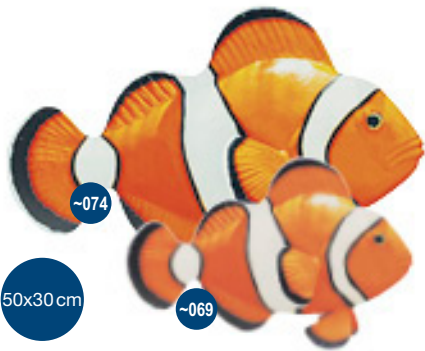

A Tropenfisch

beidseitig bedruckt, Holz, mit Aufhänger
50x30cm
7360072 silber/gelb
7360073 gelb
7360074 orange/weiß
7360075 blau
Stück 18,25 SFR
Ab 6 Stück 16,60 SFR
7360076 gelb/schwarz
Stück 22,15 SFR
Ab 6 Stück 20,15 SFR