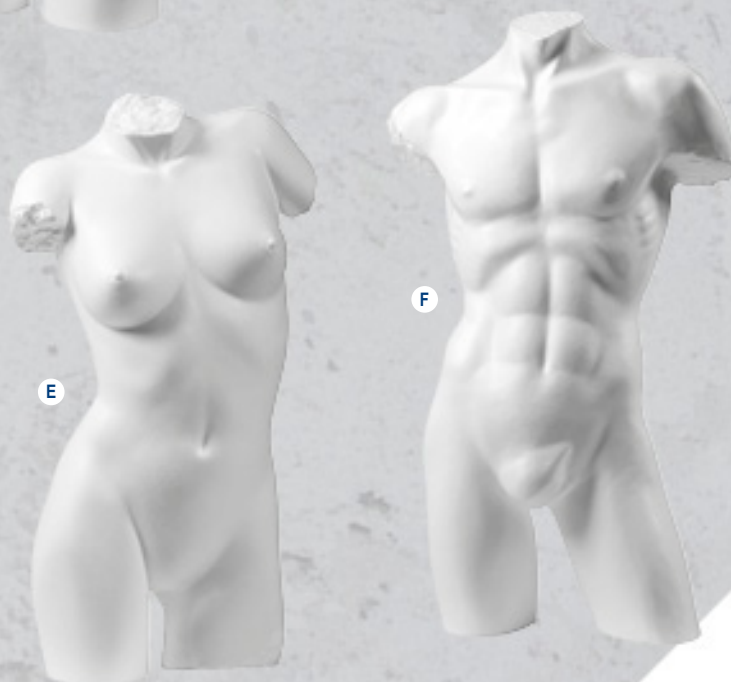

A #Damentorso »Action«

Styropor
90cm
7362031 weiß
Stück 101,30 SFR
Ab 3 Stück 92,10 SFR

B #Herrentorso »Action«

Styropor
95cm
7362036 weiß
Stück 115,10 SFR
Ab 2 Stück 104,65 SFR

C #Damentorso »Flach«

Styropor
78cm
7362034 weiß
Stück 52,20 SFR
Ab 3 Stück 47,45 SFR

D #Herrentorso »Flach«

Styropor
90cm
7362038 weiß
Stück 52,45 SFR
Ab 4 Stück 47,70 SFR

E #Damentorso »Antik«

Styropor
81cm
7362033 weiß
Stück 105,90 SFR
Ab 3 Stück 96,30 SFR

F #Herrentorso »Antik«

Styropor
100cm
7362037 weiß
Stück 117,40 SFR
Ab 2 Stück 106,75 SFR