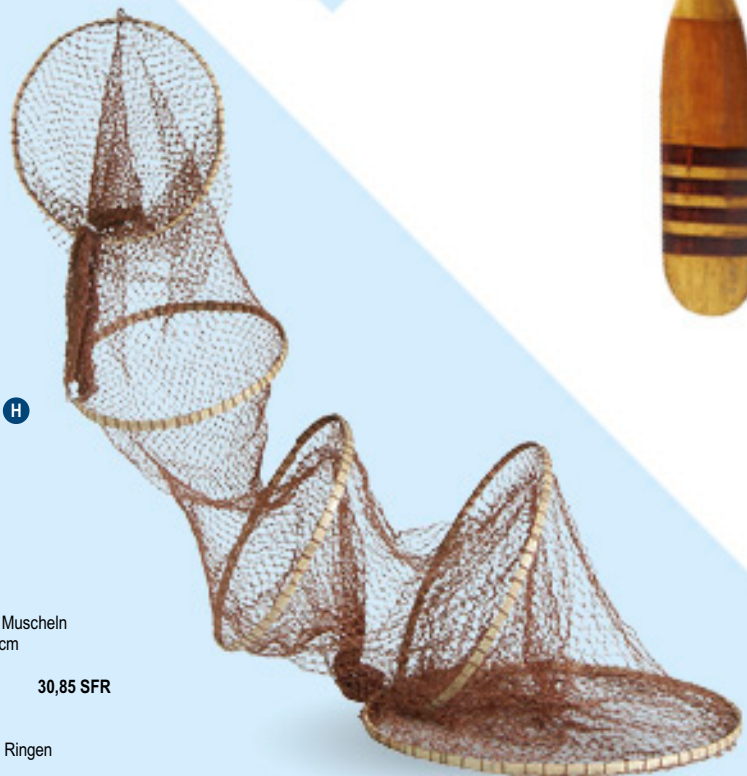

- **G #Fischreuse**
  Nylon/Metall, mit Muscheln
  120 cm, Ø 20-35cm
  8002565 grau
  Stück 30,85 SFR

- **H Fischreuse**
  Baumwolle, mit 5 Ringen
  Ø 40cm, 180cm
  7380050 braun
  Stück 37,75 SFR
  Ab 6 Stück 34,35 SFR