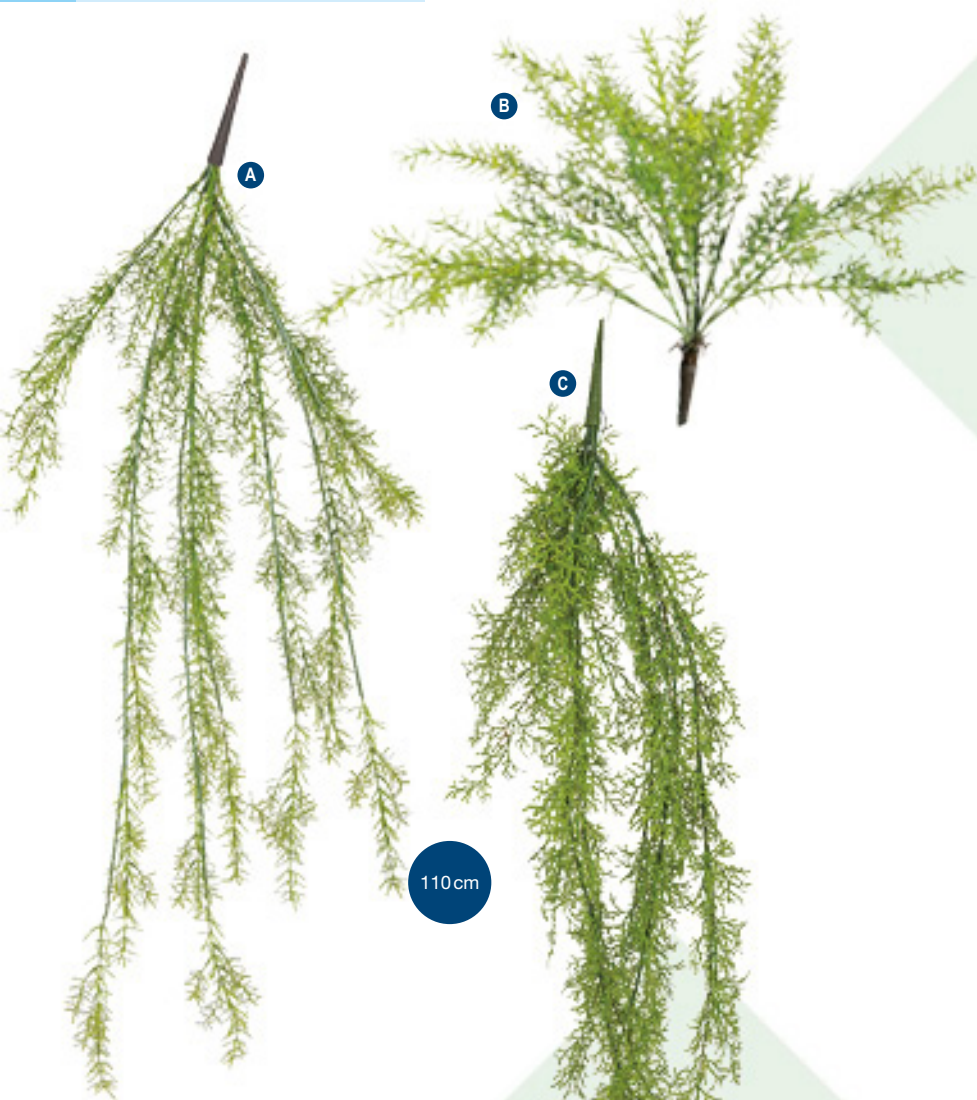

A Seegrass Hänger
aus Kunststoff
110cm
7366045 grün
Stück 30,60 SFR
Ab 4 Stück 27,85 SFR

B Seegrasbusch
7-fach, aus Kunststoff
50cm
7366044 grün
Stück 14,60 SFR
Ab 12 Stück 13,25 SFR

C Seegrass Bündel
aus Kunststoff
110cm
7366046 grün
Stück 37,85 SFR
Ab 6 Stück 34,40 SFR

D Seegrass
Kunststoff
Ø 20cm, 100cm
7306110 orange/gelb
7351854 rot/braun
Stück 17,20 SFR
Ab 6 Stück 15,65 SFR

E Seegrass-Hänger
mit 81 Blättern, künstlich
77cm
7367673 grün
7367674 orange/grün
Stück 24,70 SFR
Ab 2 Stück 22,45 SFR

F Seegrass-Büschel
künstlich
37cm
7367675 grün
7367676 rot/grün
Stück 13,10 SFR
Ab 3 Stück 11,90 SFR