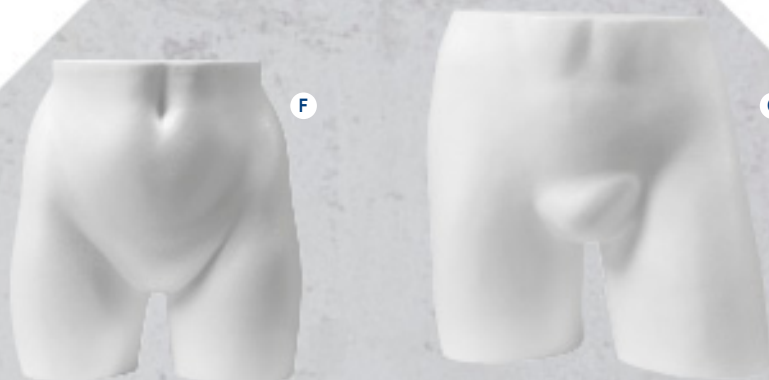

C #Damenkopf »Dekor«
 Styropor
 Ø 33cm, 35cm
 7362040 weiß
 Stück 13,60 SFR
 Ab 5 Stück 12,35 SFR

D #Herrenkopf »Marc«
 Styropor
 41x47cm
 7339659 weiß
 Stück 31,55 SFR
 Ab 2 Stück 28,70 SFR

E #Damenkopf »Ira«
 Styropor
 34x56cm
 7339658 weiß
 Stück 31,55 SFR
 Ab 2 Stück 28,70 SFR