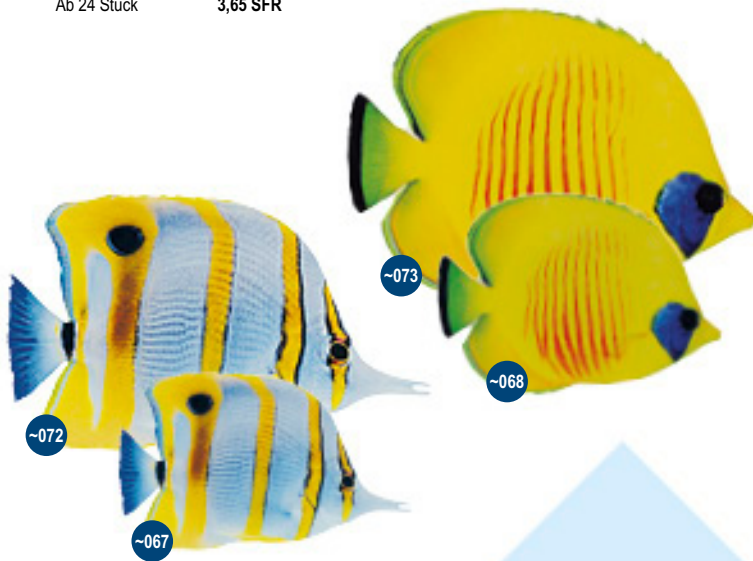

B Tropenfisch

beidseitig bedruckt, Holz, mit Aufhänger
20x12cm
7360067 silber/gelb
7360068 blau
7360069 orange/weiß
7360070 gelb
7360071 gelb/schwarz
Stück 4,00 SFR
Ab 24 Stück 3,65 SFR

A 50x30 cm
B 20x12 cm