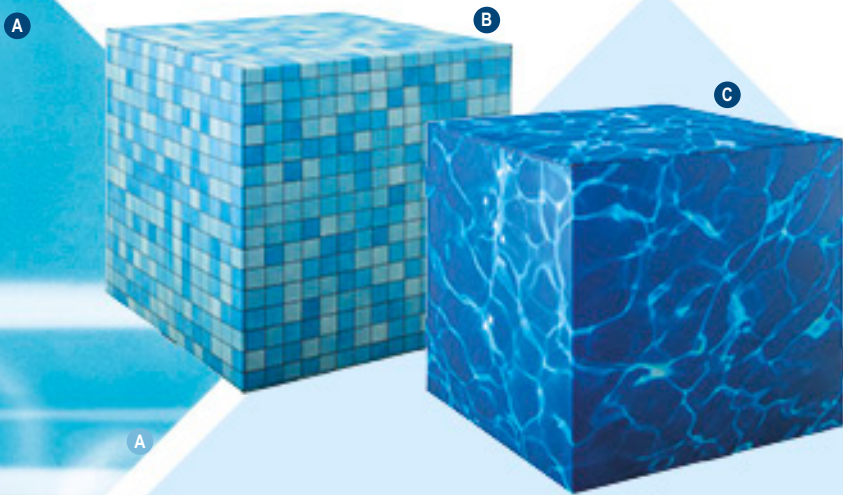

Styrofoam bedruckt
16x12cm
7362428 orange
Stück 6,50 SFR
Ab 12 Stück 5,90 SFR

H Schildkröte

aus Kunstharz
L: 36cm, B: 28cm
7367547 natur
Stück 57,75 SFR

- A Fische**
mit Öse zum Aufhängen, im 2er-Set,
bedruckt, aus Holz
50x30cm, 30x15cm
7367592 blau
Satz **23,65 SFR**
Ab 2 Sätze **21,50 SFR**
- B Koralle**
stehend, 2-teilig, mit Standplatte, aus Holz
80x80cm
7367599 blau
Stück **56,25 SFR**
Ab 2 Stück **51,15 SFR**
- C Fisch**
selbststehend, bedruckt, aus Holz
50x30cm
7367591 blau
Stück **20,35 SFR**
Ab 2 Stück **18,50 SFR**
- D Koralle**
stehend, 2-teilig, mit Standplatte, aus Holz
52x46cm
7367598 blau
Stück **25,60 SFR**
Ab 2 Stück **23,25 SFR**
- E #Felsbrocken**
Kunststoff
86x69x37cm
8002582 anthrazit
Stück **226,10 SFR**
Ab 3 Stück **205,55 SFR**
- F Seegras Hänger**
aus Kunststoff
110cm
7366045 grün
Stück **30,60 SFR**
Ab 4 Stück **27,85 SFR**
- G Fisch**
selbststehend, bedruckt, aus Holz
30x15cm
7367590 blau
Stück **7,85 SFR**
Ab 2 Stück **7,15 SFR**
- H #Felsbrocken**
Kunststoff
79x68x30cm
8002583 anthrazit
Stück **186,70 SFR**
Ab 2 Stück **169,75 SFR**

- A #Wasserfolie**
100x130cm
7367087 hellblau
Rolle 13,65 SFR
- B #Motivwürfel »Poolfliese«**
Pappkreuz innen zur Stabilisierung, hohe Druck- und Materialqualität, 450g/m², aus Pappe, faltbar
32x32x32cm
7367402 weiß/blau
Stück 23,20 SFR
- C #Motivwürfel »Wasser«**
Pappkreuz innen zur Stabilisierung, hohe Druck- und Materialqualität, 450g/m², aus Pappe, faltbar
32x32x32cm
7367396 blau/weiß
Stück 23,20 SFR