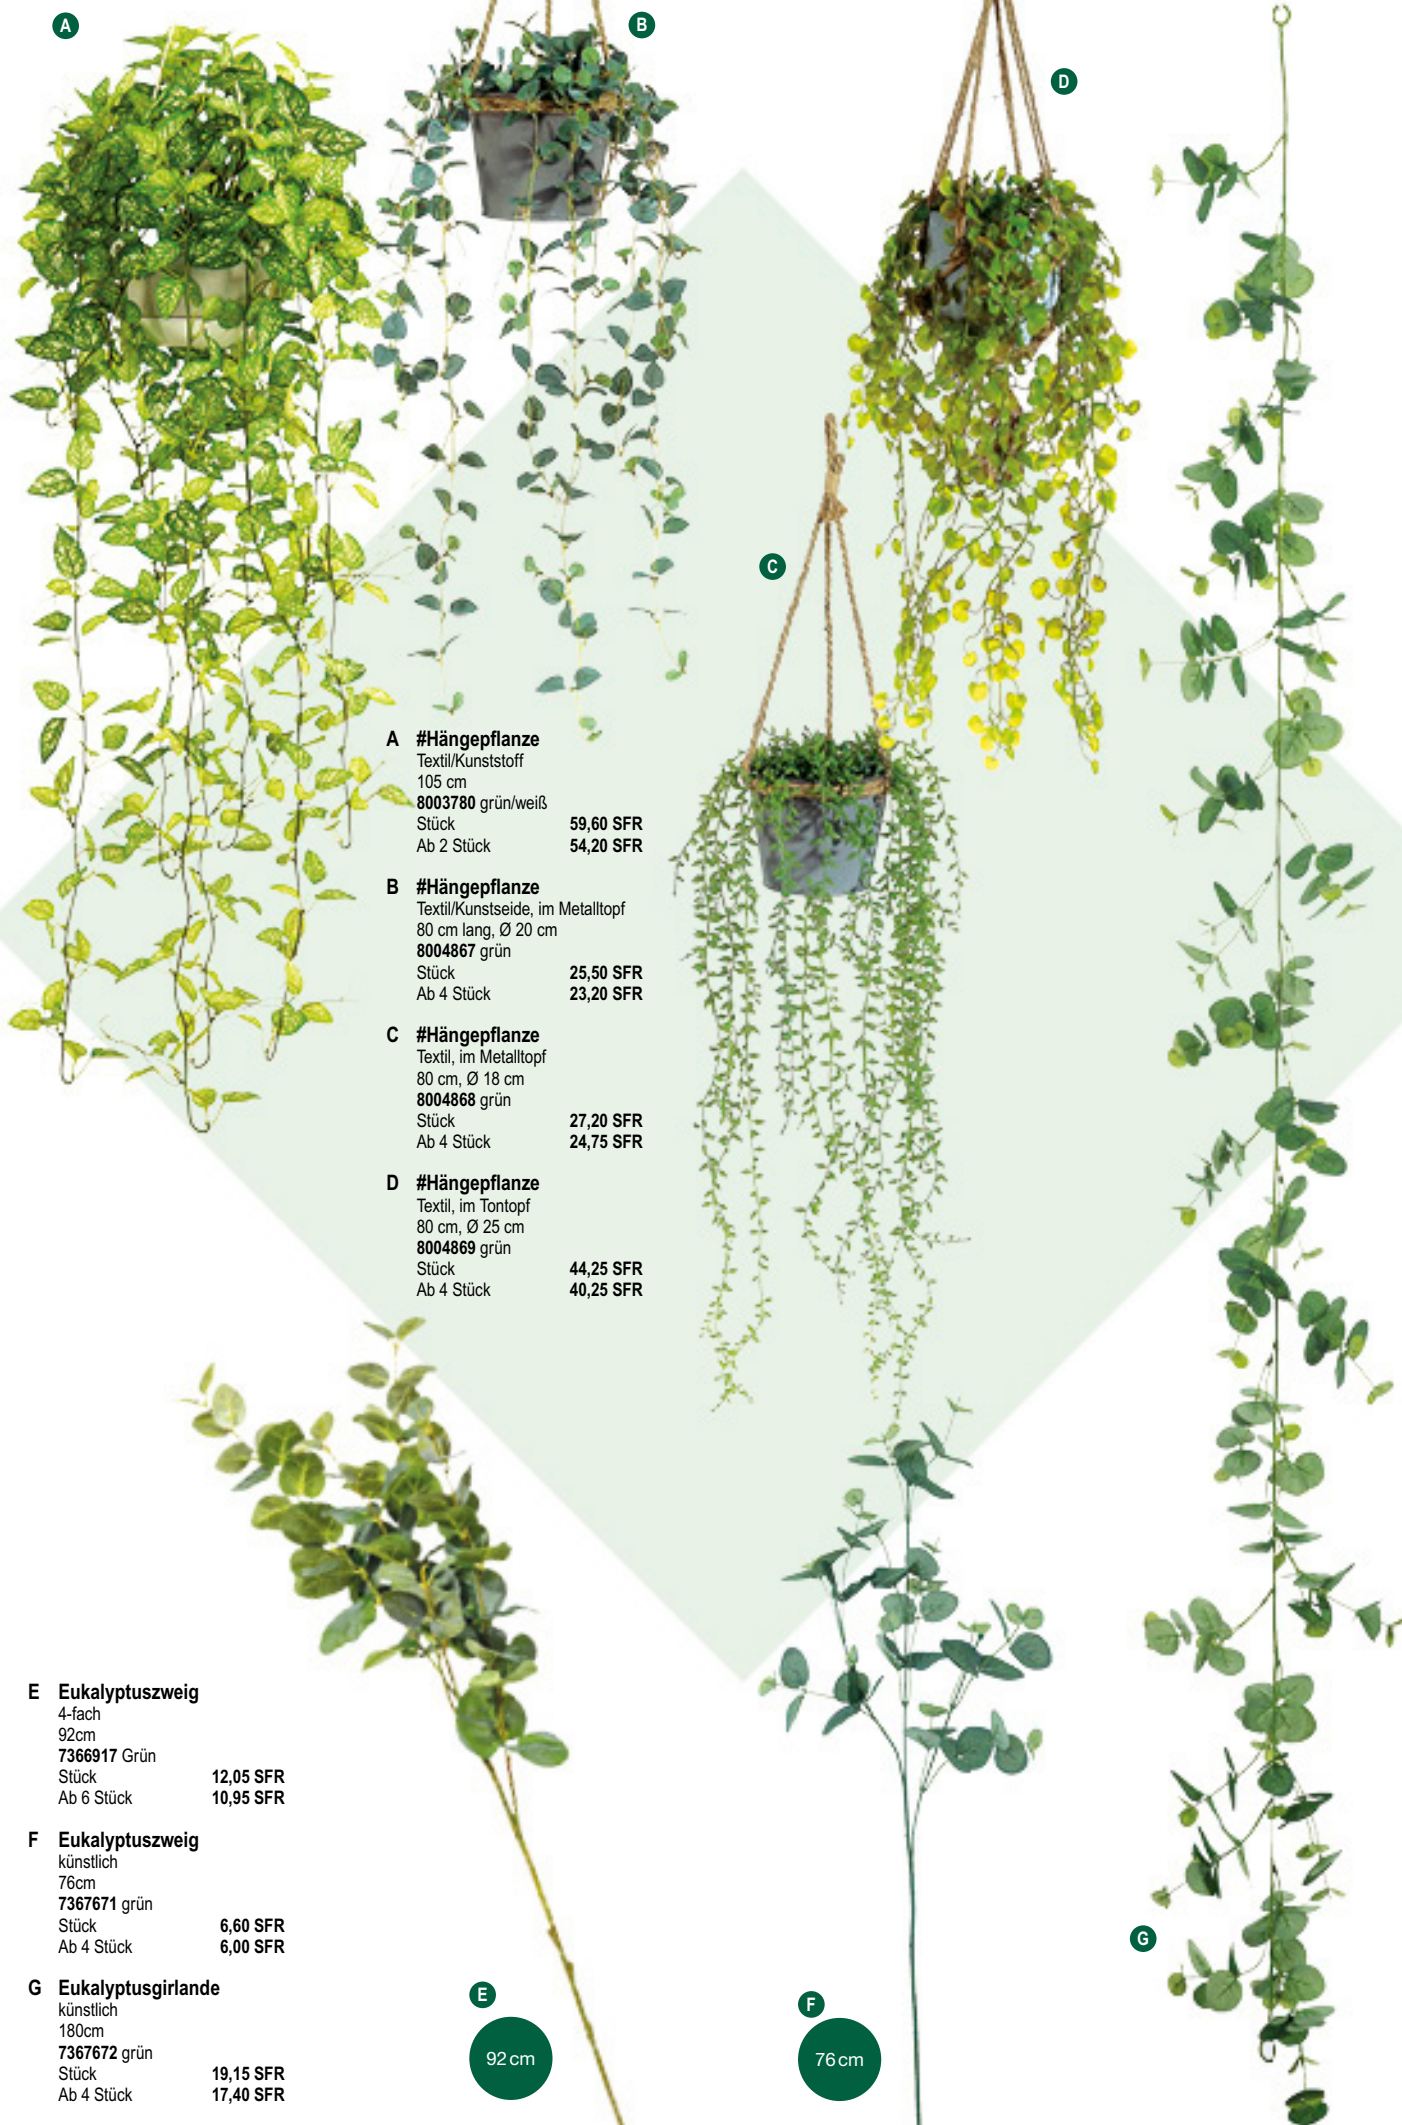

A #Hängepflanze
Textil/Kunststoff
105 cm
8003780 grün/weiß
Stück **59,60 SFR**
Ab 2 Stück **54,20 SFR**

B #Hängepflanze
Textil/Kunstseide, im Metalltopf
80 cm lang, Ø 20 cm
8004867 grün
Stück **25,50 SFR**
Ab 4 Stück **23,20 SFR**

C #Hängepflanze
Textil, im Metalltopf
80 cm, Ø 18 cm
8004868 grün
Stück **27,20 SFR**
Ab 4 Stück **24,75 SFR**

D #Hängepflanze
Textil, im Tontopf
80 cm, Ø 25 cm
8004869 grün
Stück **44,25 SFR**
Ab 4 Stück **40,25 SFR**

E Eukalyptusweig
4-fach
92cm
7366917 Grün
Stück **12,05 SFR**
Ab 6 Stück **10,95 SFR**

F Eukalyptusweig
künstlich
76cm
7367671 grün
Stück **6,60 SFR**
Ab 4 Stück **6,00 SFR**

G Eukalyptusgirlande
künstlich
180cm
7367672 grün
Stück **19,15 SFR**
Ab 4 Stück **17,40 SFR**

92 cm

76 cm