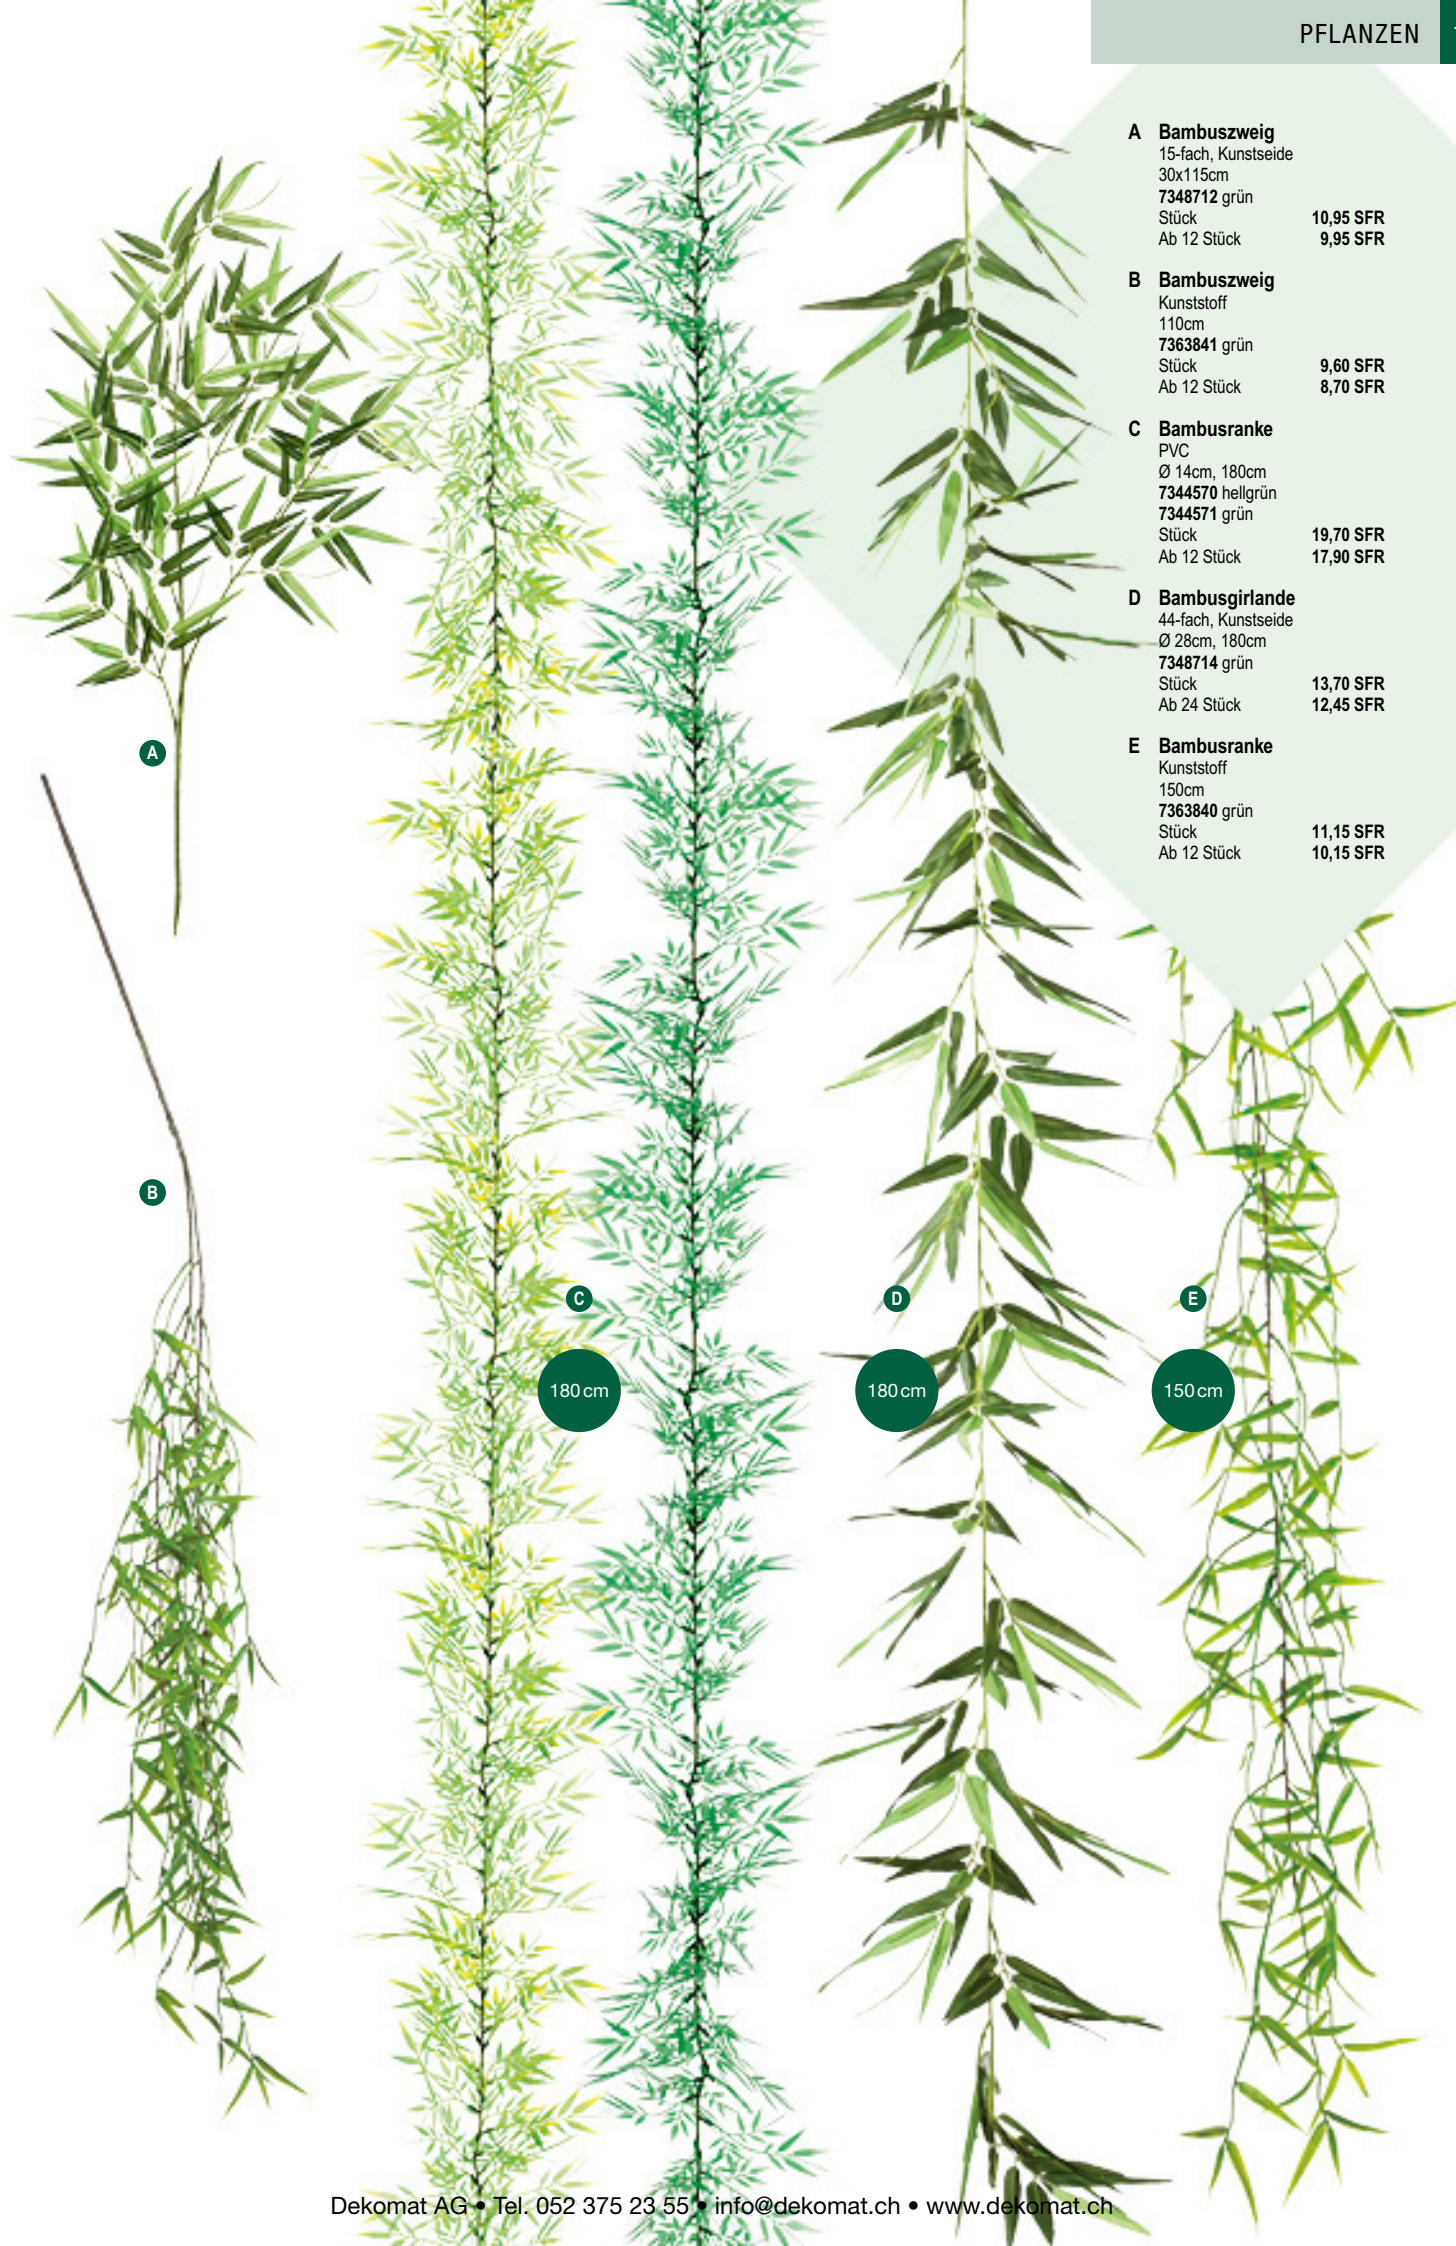

1. **A Bambuszweig**
   15-fach, Kunstseide
   30x115cm
   7348712 grün
   Stück 10,95 SFR
   Ab 12 Stück 9,95 SFR
2. **B Bambuszweig**
   Kunststoff
   110cm
   7363841 grün
   Stück 9,60 SFR
   Ab 12 Stück 8,70 SFR
3. **C Bambusranke**
   PVC
   Ø 14cm, 180cm
   7344570 hellgrün
   7344571 grün
   Stück 19,70 SFR
   Ab 12 Stück 17,90 SFR
4. **D Bambusgirlande**
   44-fach, Kunstseide
   Ø 28cm, 180cm
   7348714 grün
   Stück 13,70 SFR
   Ab 24 Stück 12,45 SFR
5. **E Bambusranke**
   Kunststoff
   150cm
   7363840 grün
   Stück 11,15 SFR
   Ab 12 Stück 10,15 SFR