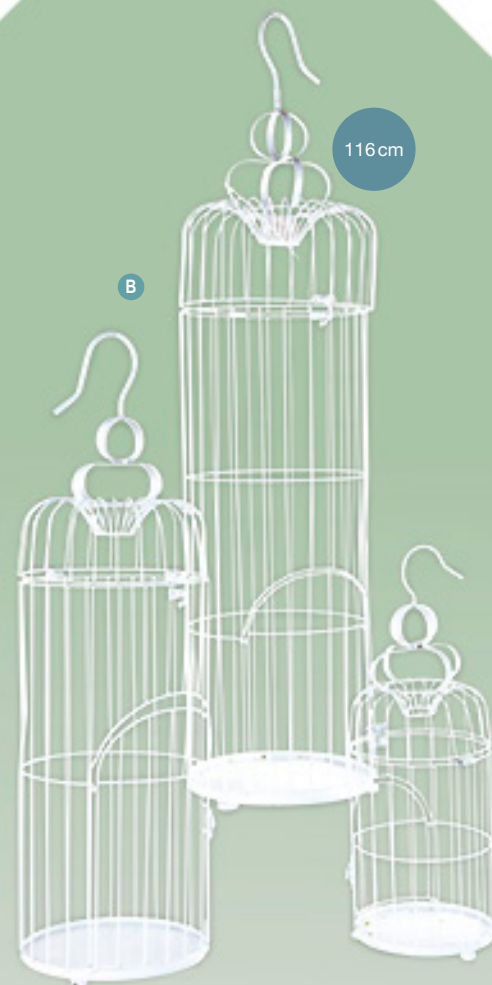

D Vogelkäfig

2Stck./Satz, rund, Metall
H:40cm Ø24cm, H:30cm Ø19cm
7363965 weiß
Satz 54,95 SFR
Ab 3 Sätze 49,95 SFR

**E Sitzbank**

Holz
30x18cm
7362462 blau
7362463 pink
Stück 9,60 SFR
Ab 2 Stück 8,70 SFR