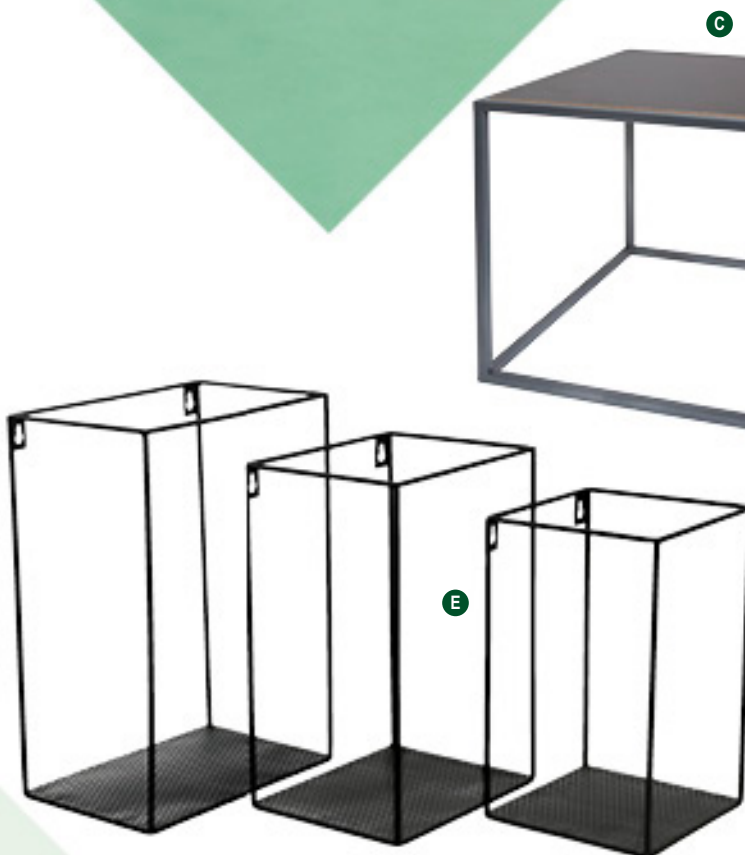

A #Präsenter

Metall mit Holzplatte

28x28x28cm

7363916 weiß

Stück

90,30 SFR

Ab 2 Stück

82,10 SFR

B #Präsenter

Metall mit Holzplatte

60x30x30cm

7363918 weiß

Stück

127,05 SFR

Ab 2 Stück

115,50 SFR

C #Präsenter

Metall mit Holzplatte

28x28x28cm

7363917 grau

Stück

110,35 SFR

Ab 2 Stück

100,30 SFR

D #Präsenter

Metall mit Holzplatte

60x30x30cm

7363919 grau

Stück

151,60 SFR

Ab 2 Stück

137,80 SFR

E #Wandregal

3er-Set, hochkant

16x16x26cm, 20x16x30cm, 24x16x34cm

7366001 schwarz

Stück

33,95 SFR

Ab 3 Stück

30,85 SFR

F #Wandregal

3er-Set, rechteckig

38x16x14cm, 43x16x16cm, 48x16x18cm

7366003 schwarz

Stück

41,35 SFR

Ab 3 Stück

37,60 SFR