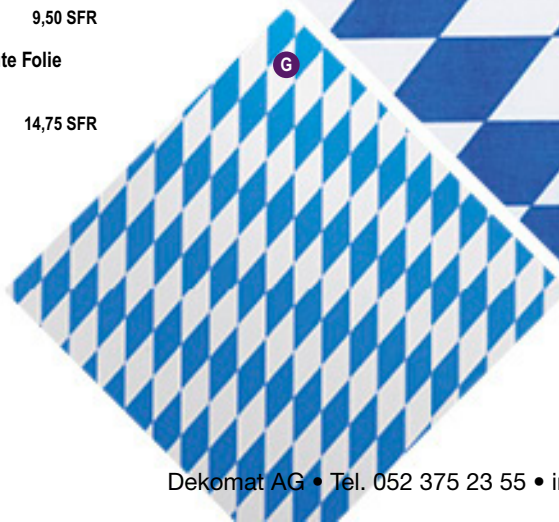

H #Bayrische Raute Folie

100x130cm
7367088 hellblau
Rolle

14,75 SFR