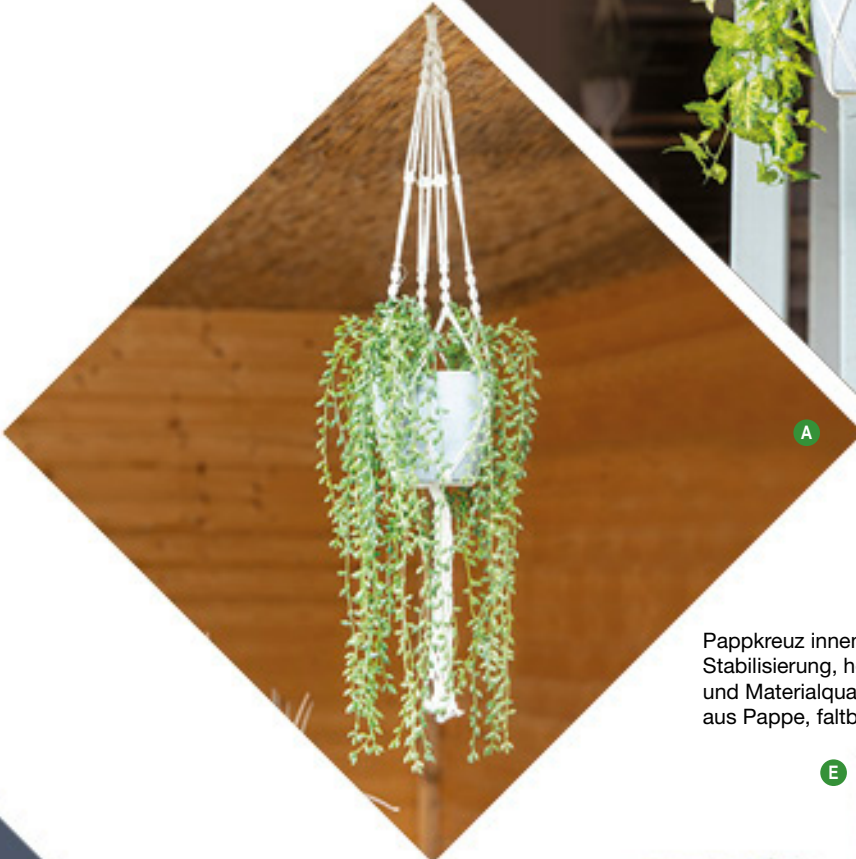

A Erbsenpflanze

im Topf, mit Seil zum Hängen

H: 100cm

7367458 grün

Stück 52,80 SFR

Ab 2 Stück 48,00 SFR

B Efeu

im Topf, mit Seil zum Hängen

H: 90cm

7367460 grün

Stück 49,65 SFR

Ab 2 Stück 45,15 SFR

C Farn

im Topf, mit Seil zum Hängen

H: 90cm

7367461 grün

Stück 44,25 SFR

Ab 2 Stück 40,20 SFR

B

C

A

Pappkreuz innen zur Stabilisierung, hohe Druck- und Materialqualität, 450g/m², aus Pappe, faltbar

E

D

D #Motivwürfel »Dschungel 2«

32x32x32cm

7367395 grün/weiß

Stück 23,20 SFR

E #Motivwürfel »Dschungel«

32x32x32cm

7367394 grün

Stück 23,20 SFR

F Agave

im Topf, künstlich

45cm

7367682 grün/grau

Stück 62,45 SFR

G Aloe Vera

im Topf, künstlich

57cm

7367681 grün/grau

Stück 70,65 SFR

F

G