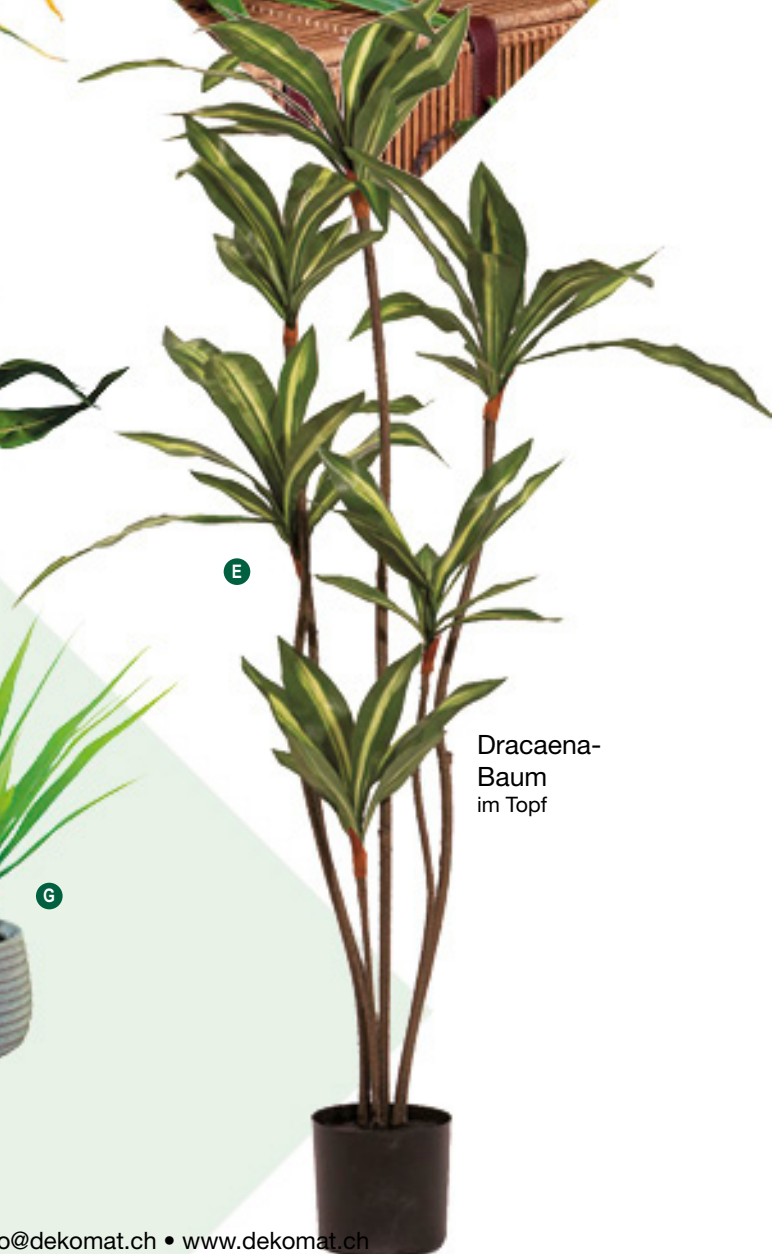

E

Dracaena-
Baum
im Topf

E #Dracaena-Baum

im Topf
115cm
7366043 grün
Stück 61,00 SFR
Ab 2 Stück 55,45 SFR