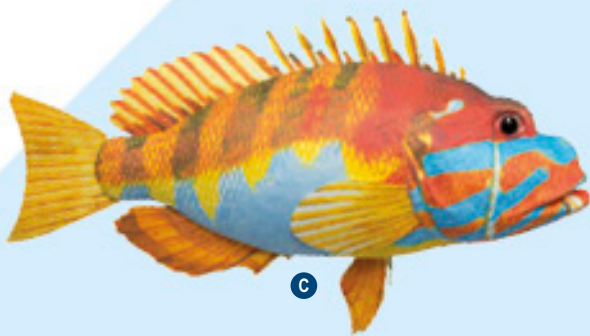

C Tropenfisch

Styrofoam bedruckt
47x29x13cm
7362425 gelb/blau
Stück 24,30 SFR
Ab 2 Stück 22,10 SFR

D Tropenfisch

Styrofoam bedruckt
30x16cm
7362421 gelb/braun
7362422 grün
7362423 blau/gelb
Stück 9,15 SFR
Ab 12 Stück 8,35 SFR