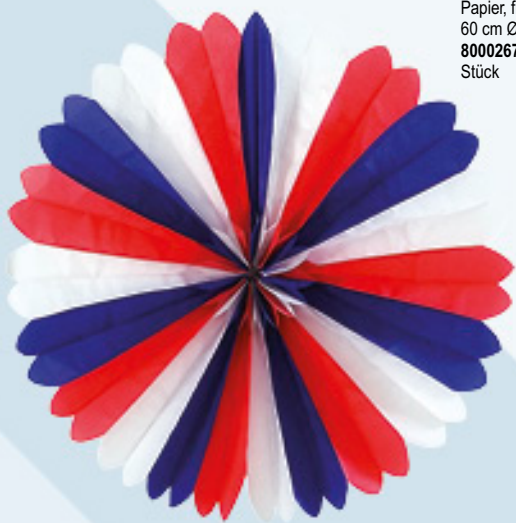

A **Festgirlande Frankreich**
Papier, schwer entflammbar

B

A #Festgirlande Frankreich
 Papier, schwer entflammbar
4 m lang
8001281 weiß/blau/rot
Stück 2,95 SFR

E #Herz Frankreich
Karton
29x29 cm
8002777 blau/weiß/rot
Stück 4,35 SFR

B #Wimpelkette »Frankreich«
16-fach, wetterfest, PVC
27x400cm
7353814 blau/weiß/rot
Stück 3,85 SFR
Ab 10 Stück 3,50 SFR

F #Eiffelturm
Papier
40 x 20 x 20 cm
8001290 weiß/grau
Stück 7,00 SFR

C #Rosette Frankreich
 Papier, französische Flagge, schwer entflammbar
35cm Ø
8000043 weiss/blau/rot
Stück 5,60 SFR

G Flagge
Kunstseide, mit Ösen
90x150cm
7310677 Frankreich
Stück 7,45 SFR
Ab 12 Stück 6,75 SFR

D #Rosette Frankreich
Papier, französische Flagge
60 cm Ø
8000267 weiß/blau/rot
Stück 7,00 SFR

H Fahne am Holzstiel
Kunstseide
30x45cm
7352092 Frankreich
Stück 1,55 SFR
Ab 12 Stück 1,40 SFR

C

D

E

Herz Frankreich
Karton

Eiffelturm
Papier

F

G

H