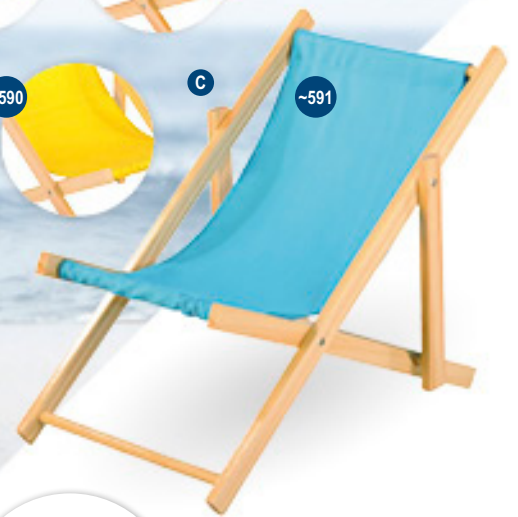

A
45 cm
60 cm
75 cm

B

Liegestuhl
Holz, Baumwolle

Windmühle
Kunststoff mit Holzstab

Liegestühle
nur für
Dekozwecke

A Seemöwe
Zellstoff, mit Federn
45x25cm
7303875 weiß/grau
Stück **12,15 SFR**
Ab 12 Stück **11,00 SFR**
60x30cm
7303874 weiß/grau
Stück **21,20 SFR**
Ab 6 Stück **19,25 SFR**
35x75cm
7382535 weiß/grau
Stück **31,10 SFR**
Ab 6 Stück **28,25 SFR**

B #Möwe fliegend
Karton, beidseitig bedruckt
39 cm Spannweite, 15 cm hoch
8002222 weiß/schwarz
Stück **4,95 SFR**
Ab 12 Stück **4,50 SFR**

C Liegestuhl
Holz, Baumwolle
26x18cm
7355586 rot
7355587 pink
7355588 orange
7355589 grün
7355590 gelb
7355591 blau
Stück **11,15 SFR**
Ab 6 Stück **10,15 SFR**

D Windmühle
Kunststoff mit Holzstab
Ø 31cm, 75cm
7363964 weiß
7363968 mint
7363969 hellblau
7363970 fuchsia
Stück **7,95 SFR**
Ab 6 Stück **7,20 SFR**

E Windmühle
Kunststoff mit Holzstab
Ø 42cm, 110cm
7363971 weiß
7363972 mint
7363973 hellblau
7363974 fuchsia
Stück **10,95 SFR**
Ab 4 Stück **9,95 SFR**