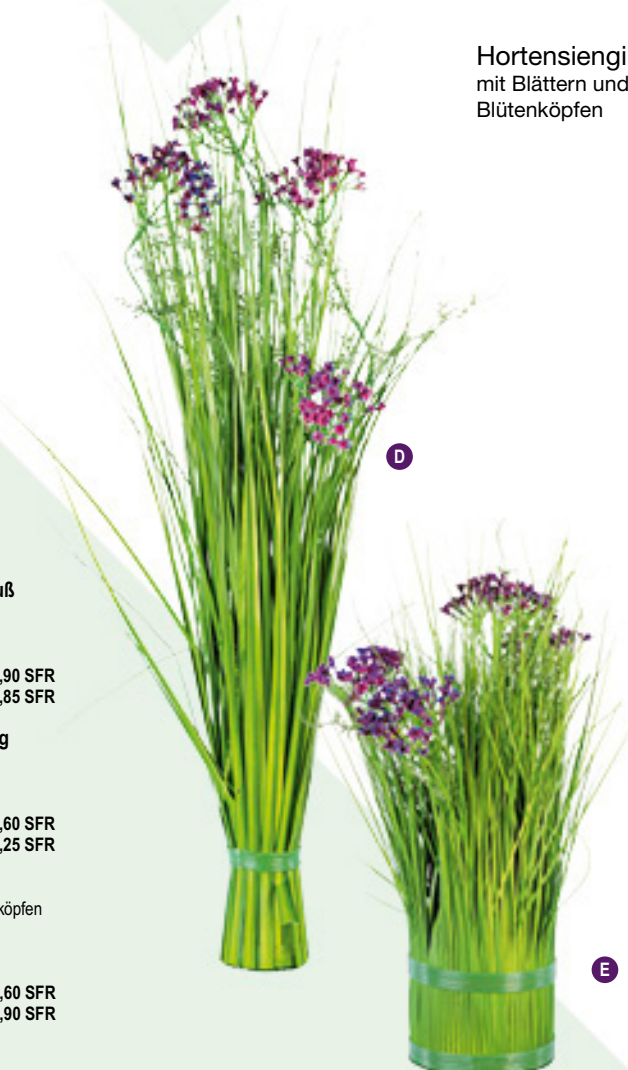

A

B

D

E

A Stiefmütterchenstrauß

12-fach, Kunstseide
25x45cm
7351735 bunt
Stück 11,90 SFR
Ab 12 Stück 10,85 SFR

B Stiefmütterchenzweig

5-fach, Kunstseide
20x55cm
7351738 bunt
Stück 3,60 SFR
Ab 36 Stück 3,25 SFR

C Hortensiengirlande

mit Blättern und 6 Blütenköpfen
180cm
7365996 bunt
7365999 grün/weiss
Stück 51,60 SFR
Ab 4 Stück 46,90 SFR

D Grasbündel

mit »Queen Ann« Blümchen, Kunststoff
Ø 25cm, 75cm
7355873 grün/violett
Stück 22,85 SFR
Ab 12 Stück 20,75 SFR

E Grasbündel

mit »Queen Ann« Blümchen, Kunststoff
Ø 10cm, 40cm
7355868 grün/violett
Stück 17,75 SFR
Ab 6 Stück 16,15 SFR

Hortensiengirlande
mit Blättern und 6
Blütenköpfen

C

180cm