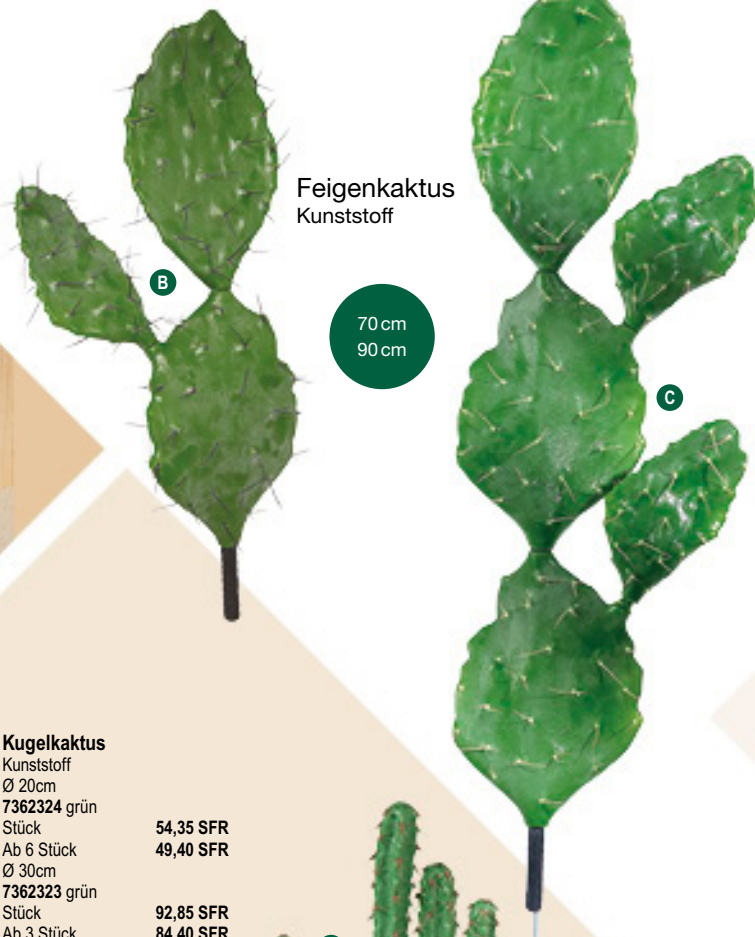

Farnbuschhänger
aus Kunststoff

Kugelkaktus Kunststoff

A

Ø 20 cm
Ø 30 cm

Feigenkaktus Kunststoff

70 cm
90 cm

A Kugelkaktus

Kunststoff
Ø 20cm
7362324 grün
Stück 54,35 SFR
Ab 6 Stück 49,40 SFR
Ø 30cm
7362323 grün
Stück 92,85 SFR
Ab 3 Stück 84,40 SFR