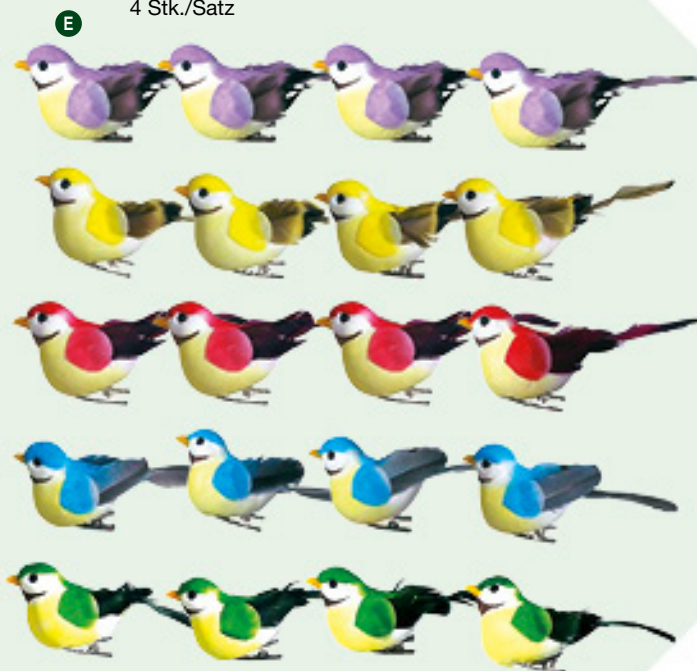

A Papagei
fliegend, mit Nylonhänger, aus Styropor,
mit Federn
15x26x5cm
7365917 bunt
Stück 14,55 SFR
Ab 8 Stück 13,20 SFR

B Papagei
aus Styropor, mit Federn
15x6x10cm
7365916 bunt
Stück 9,50 SFR
Ab 12 Stück 8,65 SFR

C Papagei
Papier
50x40cm
7355830 gelb
7355835 grün
7355836 violett
7355838 rot
Stück 24,45 SFR
Ab 6 Stück 22,20 SFR

D #Vögel
Schaum/Federn, 6 Stk./Satz
12x4,5x5 cm
8002394 pink
Stück 10,80 SFR

E #Vögel
Schaum/Federn, 4 Stk./Satz
9,5x3,5 x4,5 cm
8002389 flieder
8002390 gelb
8002391 rot
8002392 türkis
8002393 grün
Stück 7,70 SFR

F Vögel
6-fach sortiert
8cm
7365416 sortiert
Stück 38,75 SFR
Ab 12 Stück 35,20 SFR

Papagei
Papier

Vögel
Schaum/Federn,
4 Stk./Satz