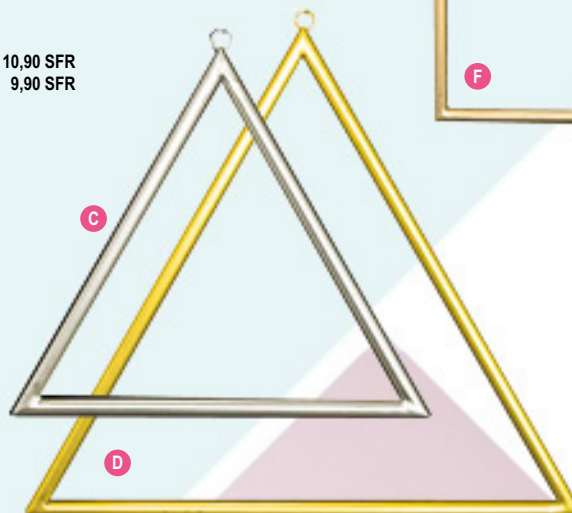

A Metallrahmen

kreisförmig, mit Hänger, zum dekorieren
Ø30cm
7367424 gold
7367425 silber
Stück 7,70 SFR
Ab 10 Stück 7,00 SFR

B Metallrahmen

kreisförmig, mit Hänger, zum dekorieren
Ø45cm
7367426 gold
7367427 silber
Stück 9,80 SFR
Ab 10 Stück 8,90 SFR

C Metallrahmen

dreieckig, mit Hänger, zum dekorieren
30x30cm
7367428 gold
7367429 silber
Stück 8,25 SFR
Ab 10 Stück 7,50 SFR

D Metallrahmen

dreieckig, mit Hänger, zum dekorieren
45x45cm
7367430 gold
7367431 silber
Stück 10,20 SFR
Ab 10 Stück 9,25 SFR

E Metallrahmen

quadratisch, mit Hänger, zum dekorieren
30x30cm
7367432 gold
7367433 silber
Stück 8,70 SFR
Ab 10 Stück 7,90 SFR

F Metallrahmen

quadratisch, mit Hänger, zum dekorieren
45x45cm
7367434 gold
7367435 silber
Stück 10,90 SFR
Ab 10 Stück 9,90 SFR

G Ranunkel

künstlich
53cm
7367618 rosa/grün
7367619 violett/grün
Stück 8,20 SFR
Ab 6 Stück 7,45 SFR