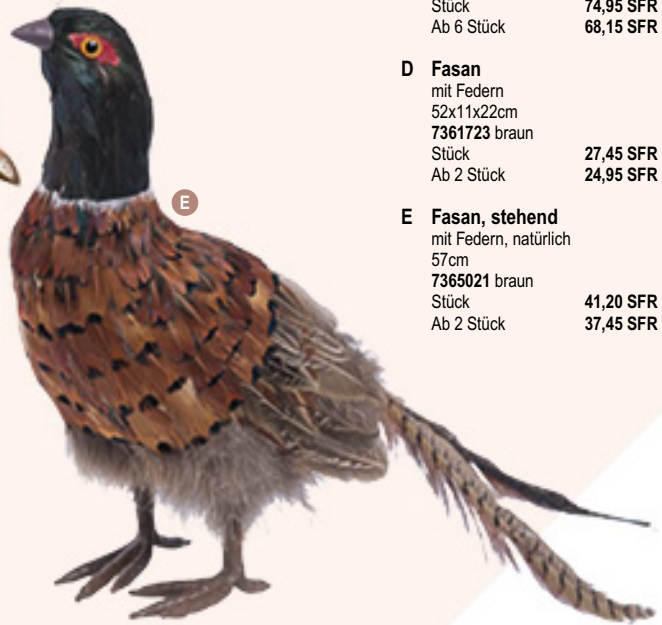

- **A Spatzen mit Clip, 3er-Set**
  mit Federn, natürlich
  16cm
  7365019 braun
  Satz **10,95 SFR**
  Ab 12 Sätze **9,95 SFR**
- **B Vögel**
  12-fach sortiert, 4 unterschiedliche Farben
  8cm
  7365425 sortiert
  Stück **34,35 SFR**
  Ab 2 Stück **31,20 SFR**
- **C Eule**
  sitzend, aus Kunststoff mit echten Federn
  35cm
  7377427 natur
  Stück **74,95 SFR**
  Ab 6 Stück **68,15 SFR**
- **D Fasan**
  mit Federn
  52x11x22cm
  7361723 braun
  Stück **27,45 SFR**
  Ab 2 Stück **24,95 SFR**
- **E Fasan, stehend**
  mit Federn, natürlich
  57cm
  7365021 braun
  Stück **41,20 SFR**
  Ab 2 Stück **37,45 SFR**

F Rabe
Styrofoam, Federn, Kunststoff
21x13x17cm
7360549 schwarz
Stück **13,10 SFR**
Ab 3 Stück **11,90 SFR**

G Rabe
Styrofoam, Federn, Kunststoff
27x12x18cm
7360553 schwarz
Stück **16,45 SFR**
Ab 2 Stück **14,95 SFR**

H Rabe
Styrofoam, Federn, Kunststoff
36x28x21cm
7360555 schwarz
Stück **26,00 SFR**
Ab 2 Stück **23,65 SFR**