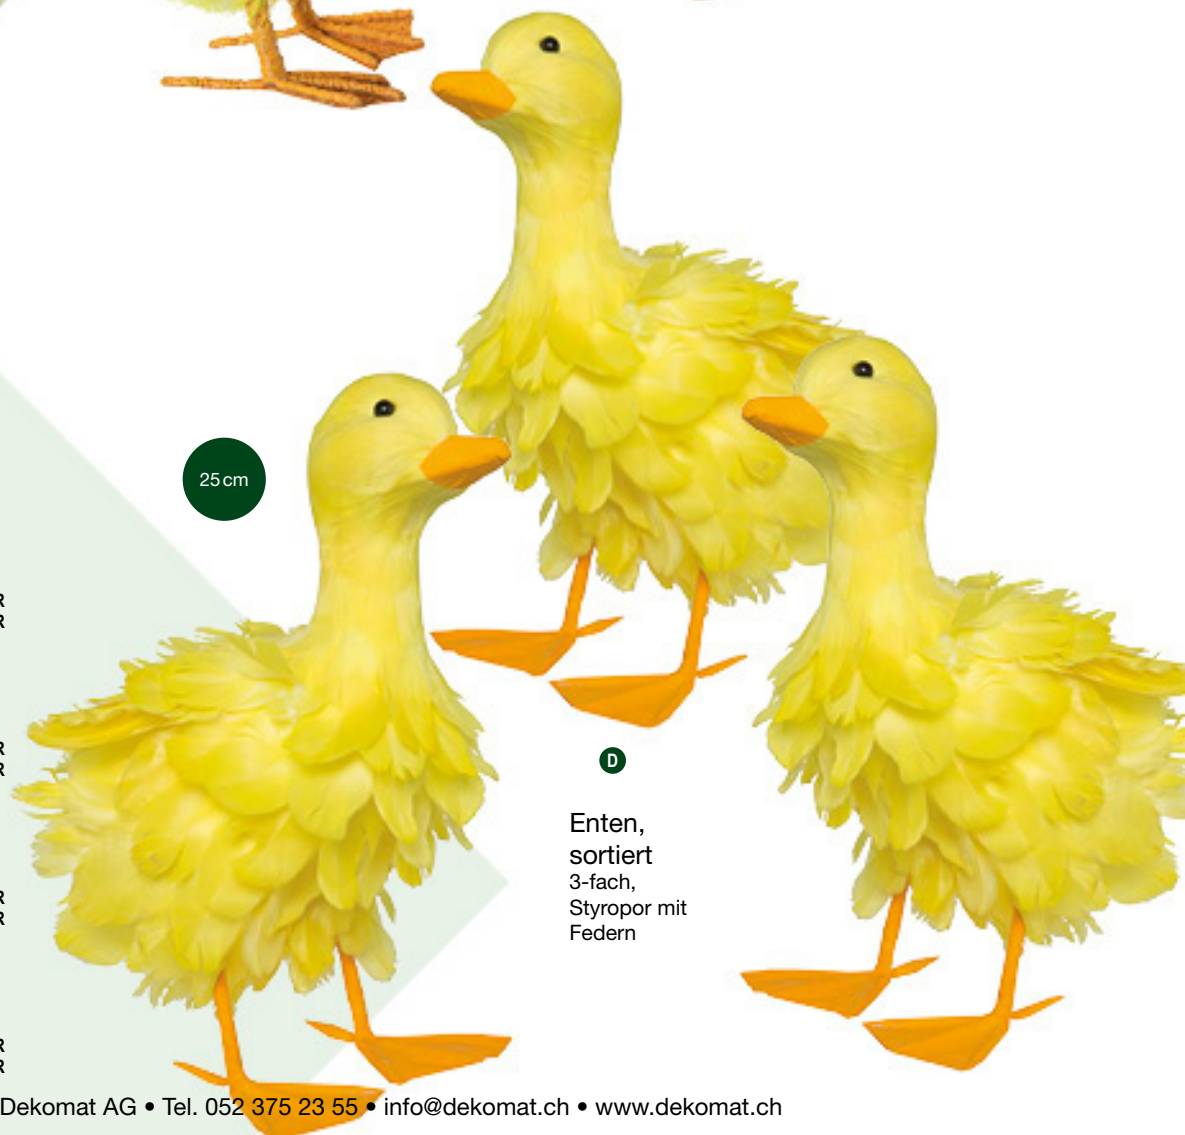

Enten,
sortiert
3-fach,
Styropor mit
Federn

- **A Küken**
  stehend, aus Styropor
  H: 12cm
  7367520 gelb
  Stück 12,35 SFR
  Ab 2 Stück 11,20 SFR
- **B Küken**
  stehend, aus Styropor
  H: 17cm
  7367519 gelb
  Stück 17,20 SFR
  Ab 2 Stück 15,65 SFR
- **C Küken**
  stehend, aus Styropor
  H: 20cm
  7367521 gelb
  Stück 22,70 SFR
  Ab 2 Stück 20,65 SFR
- **D Enten, sortiert**
  3-fach, Styropor mit Federn
  25cm
  7362539 gelb
  Satz 68,70 SFR
  Ab 2 Sätze 62,45 SFR