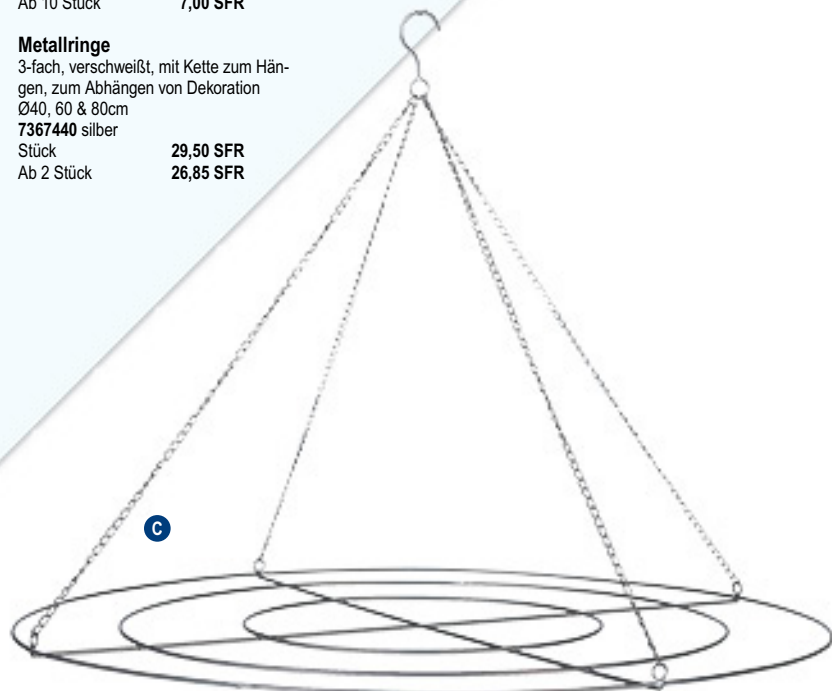

C Metallringe

3-fach, verschweißt, mit Kette zum Hängen, zum Abhängen von Dekoration
Ø40, 60 & 80cm
7367440 silber
Stück 29,50 SFR
Ab 2 Stück 26,85 SFR

Metallringe

3-fach, verschweißt, mit Kette zum Hängen, zum Abhängen von Dekoration