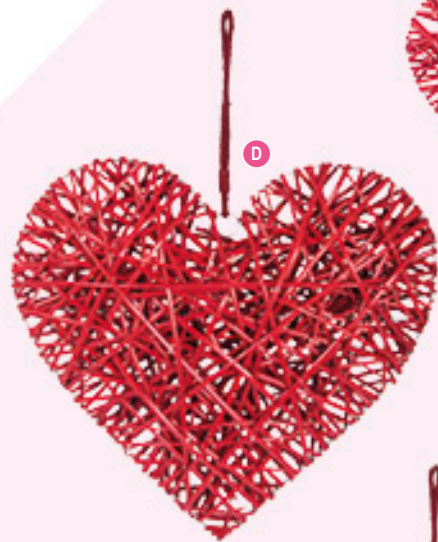

Ø 40cm
Stück 30,95 SFR

XXL

A

B

XXL

A Rosenkopf

Kunstseide
Ø 40cm
7355698 cremefarben
7355699 pink
7355700 rot
Stück 30,95 SFR
Ab 2 Stück 28,15 SFR

B Rose

Kunstseide
Ø 50cm, 135cm
7355702 cremefarben
7355703 pink
7355704 rot
Stück 48,10 SFR
Ab 3 Stück 43,70 SFR

D

C

Flechtherz
aus Weidenholz, mit
Hänger

E

C Flechtherz

aus Weidenholz, mit Hänger
30x30cm
7366582 Rot
7366583 Weiß
Stück 10,00 SFR
Ab 6 Stück 9,10 SFR

D Flechtherz

aus Weidenholz, mit Hänger
60x60cm
7366584 Rot
7366585 Weiß
Stück 41,20 SFR
Ab 2 Stück 37,45 SFR

E Flechtherz

aus Weidenholz, mit Hänger
80x80cm
7366586 Rot
7366587 Weiß
Stück 82,40 SFR
Ab 2 Stück 74,90 SFR