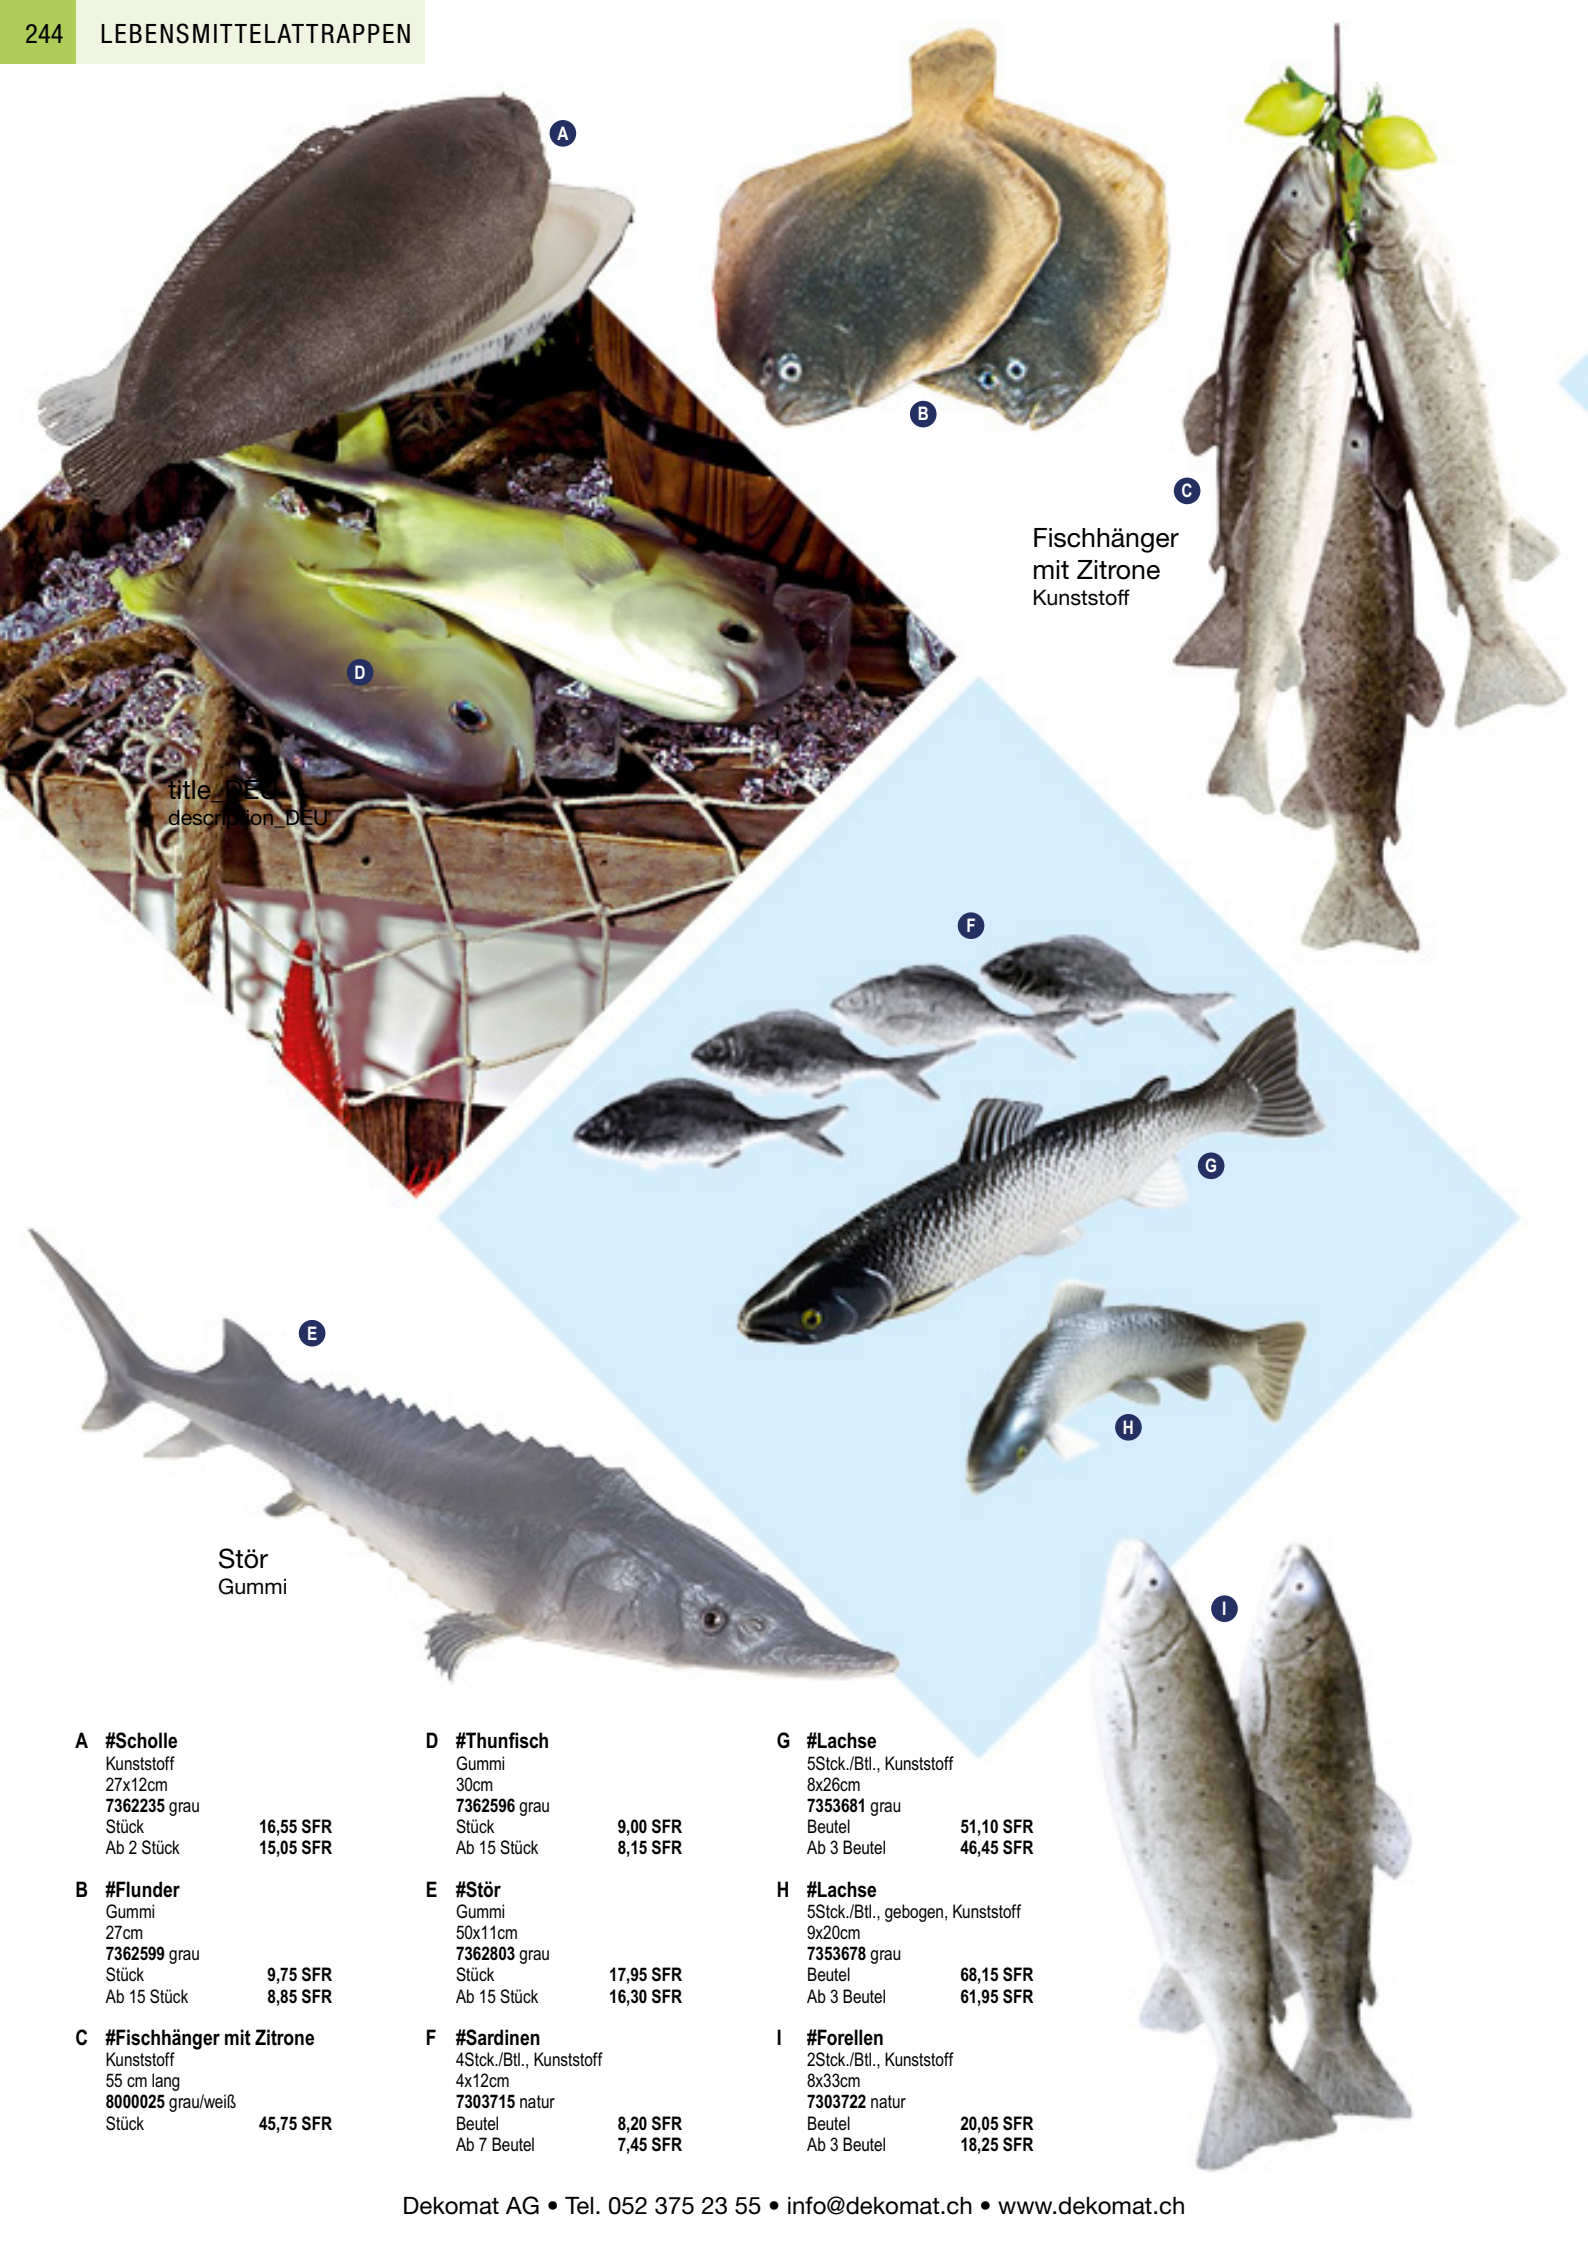

D Hummer
Kunststoff, vollplastisch
Ø 25cm, 50cm
7376174 natur
Stück 10,95 SFR
Ab 12 Stück 9,95 SFR

E #Krabbe
Kunststoff
20x13cm
7362238 orange/schwarz
Stück 17,00 SFR
Ab 2 Stück 15,45 SFR

F #Krabbe
Kunststoff
22x20cm
7362237 orange/schwarz
Stück 20,50 SFR
Ab 2 Stück 18,60 SFR