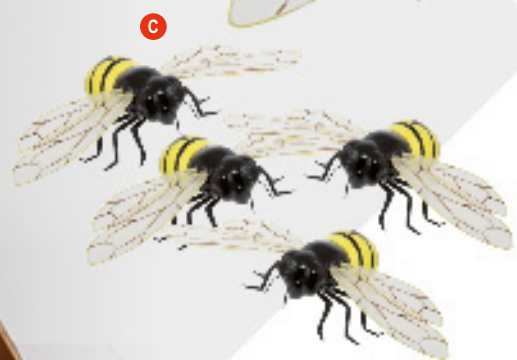

A

A Biene
mit Hänger, aus Styropor & Kunstfaser
L: 21cm, B: 15cm
7367537 schwarz/gelb
Stück 6,85 SFR
Ab 6 Stück 6,20 SFR
L: 30cm, B: 24cm
7367536 schwarz/gelb
Stück 12,35 SFR
Ab 4 Stück 11,20 SFR

B Bienenkorb
aus Styropor & Kunstfaser
H: 22cm, Ø: 21cm
7367535 natur
Stück 36,90 SFR
H: 30cm, Ø: 33cm
7367533 natur
Stück 74,95 SFR

B

C Biene
4Stck./Blister, Styropor mit Papier
überzogen
12x6cm
7362441 schwarz/gelb
Blister 13,65 SFR
Ab 8 Blister 12,40 SFR

D Biene
Styropor mit Papier überzogen
24x11cm
7362442 schwarz/gelb
Stück 9,50 SFR
Ab 6 Stück 8,65 SFR

E Blütenkopf-Schirm
aus Schaumstoff
Ø80x60cm
7367404 pink
7367405 orange
7367406 gelb
Stück 31,20 SFR

D

C

E

Ø 60 cm