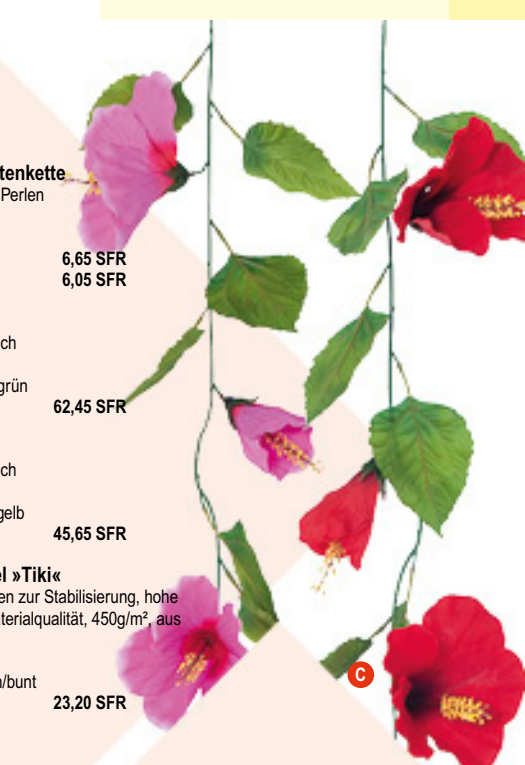

A Hibiskus
1xØ40cm Blüte, 1xgeschlossene Blüte, 5
Blatt, Kunststoff
143cm
7362450 rot/gelb
Stück 40,70 SFR
Ab 2 Stück 37,00 SFR

B Strelitzie
Kunststoff
78cm
7362374 orange
Stück 6,40 SFR
Ab 24 Stück 5,85 SFR

C Hibiskusgirlande
180cm
7365427 pink
7365429 rot
Stück 17,85 SFR
Ab 6 Stück 16,20 SFR

D #Hawaii Rock
Kunstbast, mit Hawaii Blüten aus Kunst-
seide
45cm lang
7359737 bunt
Stück 6,15 SFR
Ab 6 Stück 5,60 SFR

E #Hawaii-Blütenkette
Kunststoff, mit Perlen
50 cm
8004715 bunt
Stück 6,65 SFR
Ab 12 Stück 6,05 SFR

F Palme
im Topf, künstlich
90cm
7367680 blau/grün
Stück 62,45 SFR

G Palme
im Topf, künstlich
50cm
7367678 pink/gelb
Stück 45,65 SFR

H #Motivwürfel »Tiki«
Pappkreuz innen zur Stabilisierung, hohe
Druck- und Materialqualität, 450g/m², aus
Pappe, faltbar
32x32x32cm
7367400 braun/bunt
Stück 23,20 SFR

143cm