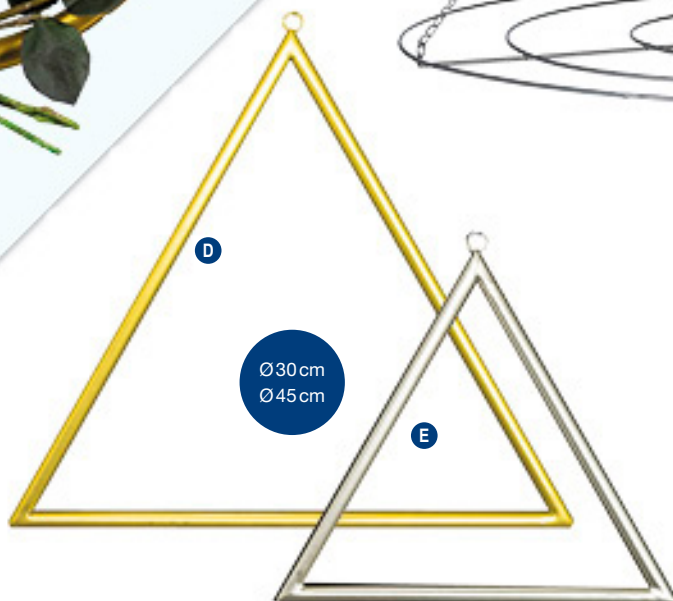

D Metallrahmen

dreieckig, mit Hänger, zum dekorieren
30x30cm
7367428 gold
7367429 silber
Stück 8,25 SFR
Ab 10 Stück 7,50 SFR

E Metallrahmen

dreieckig, mit Hänger, zum dekorieren
45x45cm
7367430 gold
7367431 silber
Stück 10,20 SFR
Ab 10 Stück 9,25 SFR

F Metallrahmen

quadratisch, mit Hänger, zum dekorieren
45x45cm
7367434 gold
7367435 silber
Stück 10,90 SFR
Ab 10 Stück 9,90 SFR

G Metallrahmen

quadratisch, mit Hänger, zum dekorieren
30x30cm
7367432 gold
7367433 silber
Stück 8,70 SFR
Ab 10 Stück 7,90 SFR