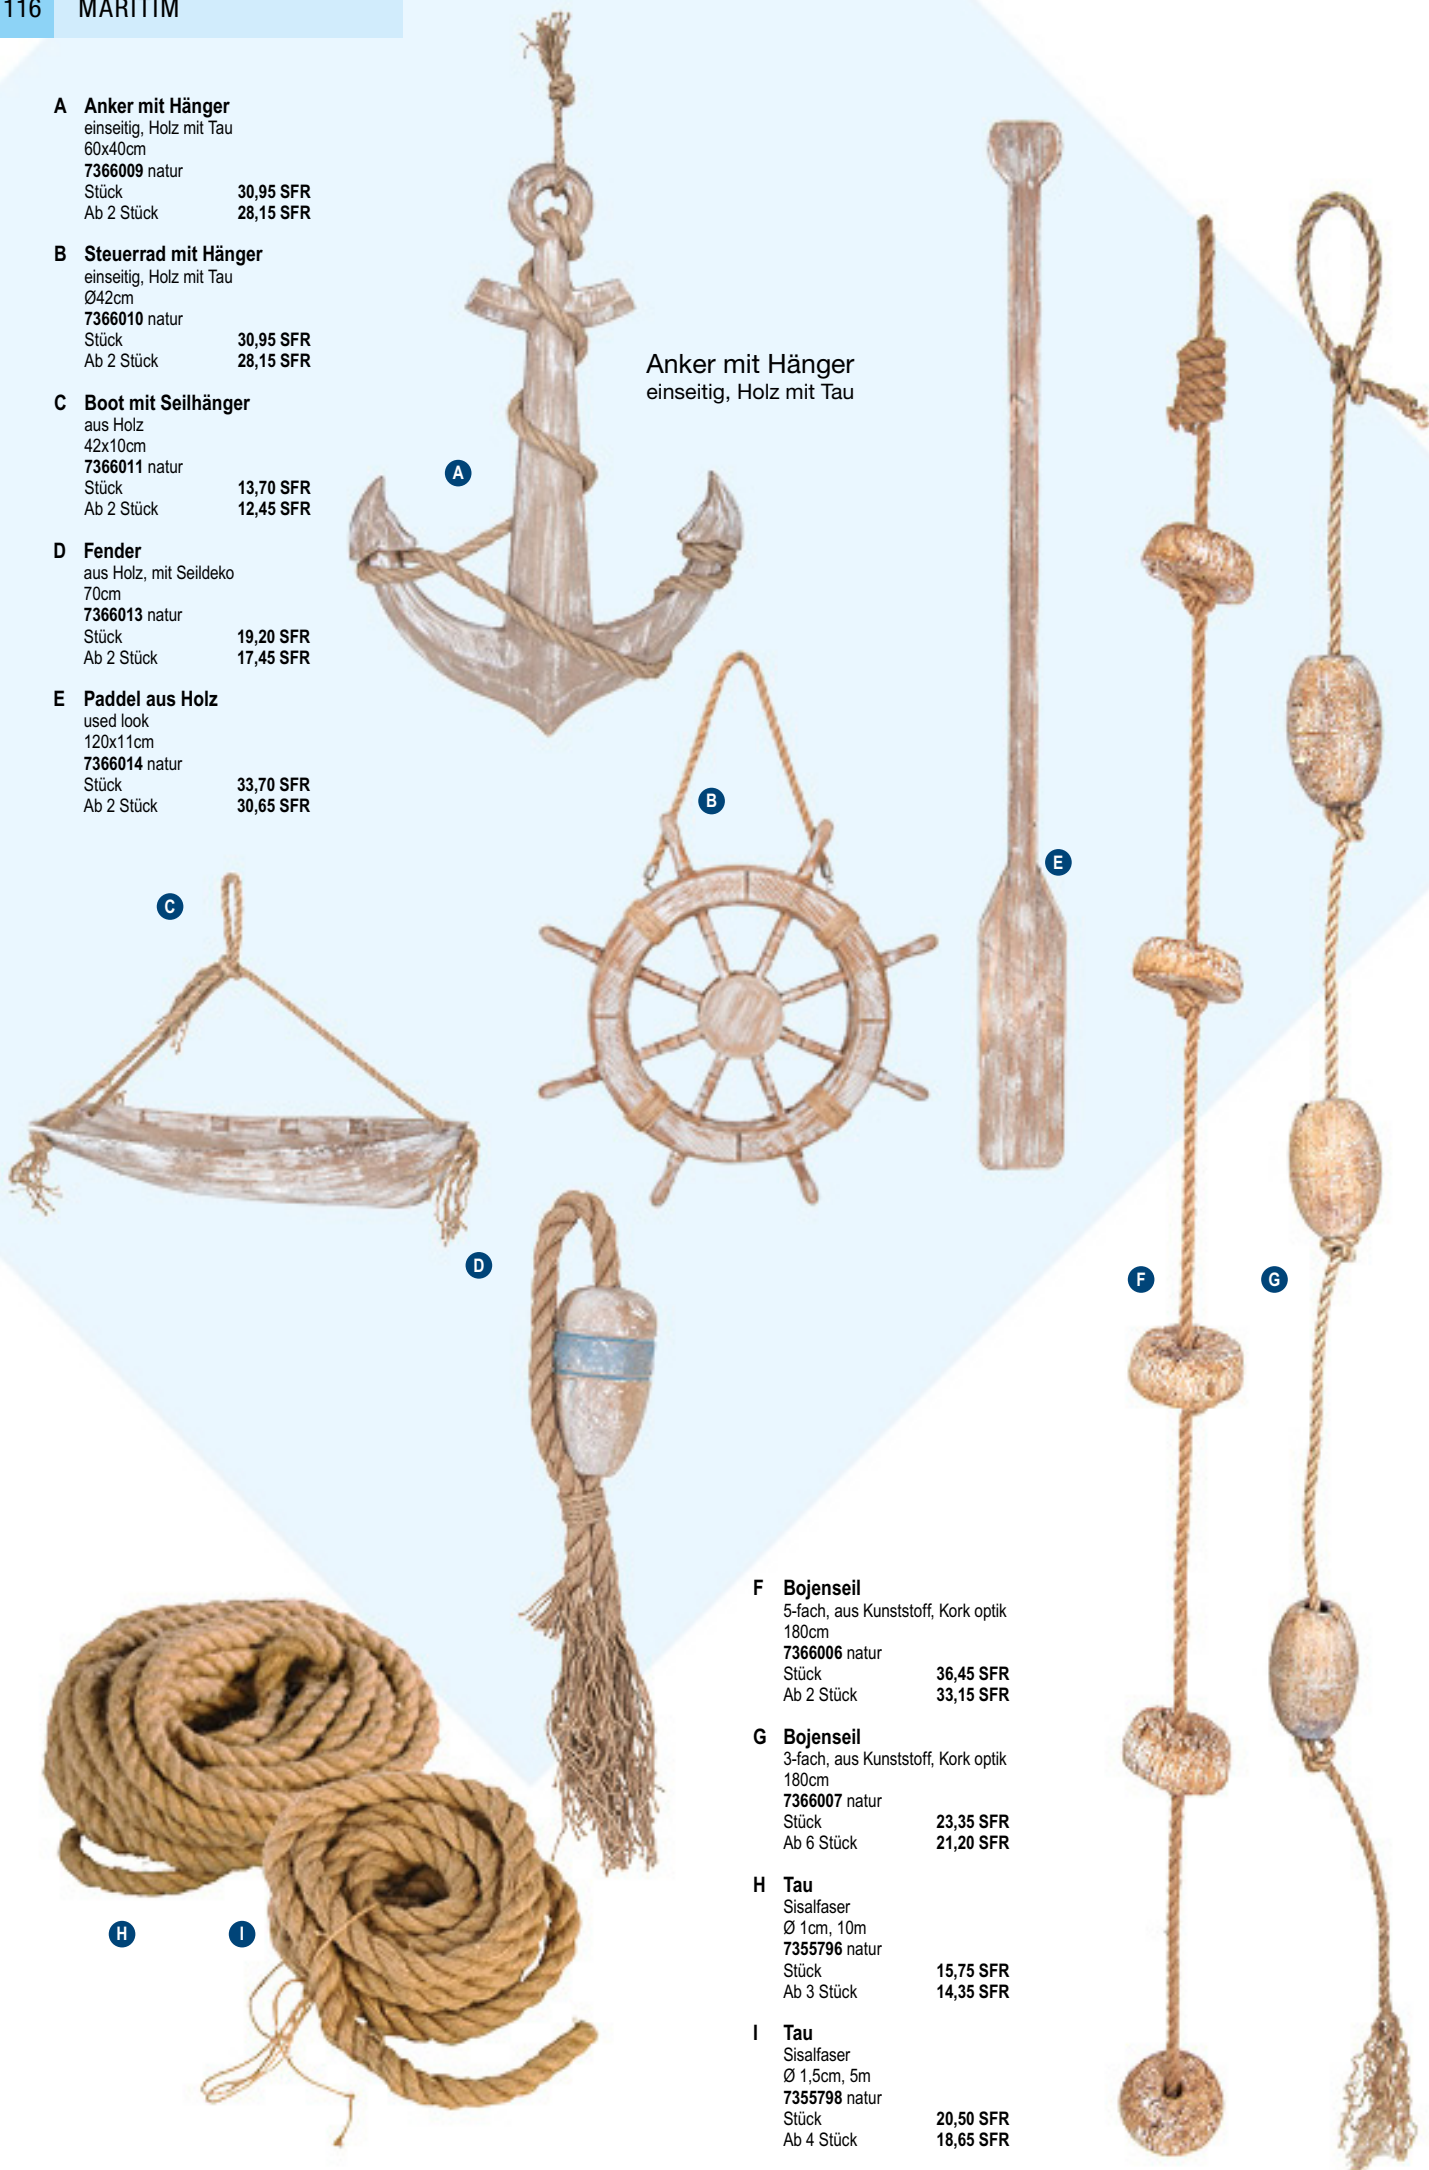

A Anker mit Hänger

einseitig, Holz mit Tau
60x40cm

7366009 natur

Stück 30,95 SFR

Ab 2 Stück 28,15 SFR

B Steuerrad mit Hänger

einseitig, Holz mit Tau
Ø42cm

7366010 natur

Stück 30,95 SFR

Ab 2 Stück 28,15 SFR

C Boot mit Seilhänger

aus Holz
42x10cm

7366011 natur

Stück 13,70 SFR

Ab 2 Stück 12,45 SFR

D Fender

aus Holz, mit Seildeko
70cm

7366013 natur

Stück 19,20 SFR

Ab 2 Stück 17,45 SFR

E Paddel aus Holz

used look
120x11cm

7366014 natur

Stück 33,70 SFR

Ab 2 Stück 30,65 SFR

Anker mit Hänger
einseitig, Holz mit Tau

F Bojenseil

5-fach, aus Kunststoff, Kork optik
180cm

7366006 natur

Stück 36,45 SFR

Ab 2 Stück 33,15 SFR

G Bojenseil

3-fach, aus Kunststoff, Kork optik
180cm

7366007 natur

Stück 23,35 SFR

Ab 6 Stück 21,20 SFR

H Tau

Sisalfaser
Ø 1cm, 10m

7355796 natur

Stück 15,75 SFR

Ab 3 Stück 14,35 SFR

I Tau

Sisalfaser
Ø 1,5cm, 5m

7355798 natur

Stück 20,50 SFR

Ab 4 Stück 18,65 SFR