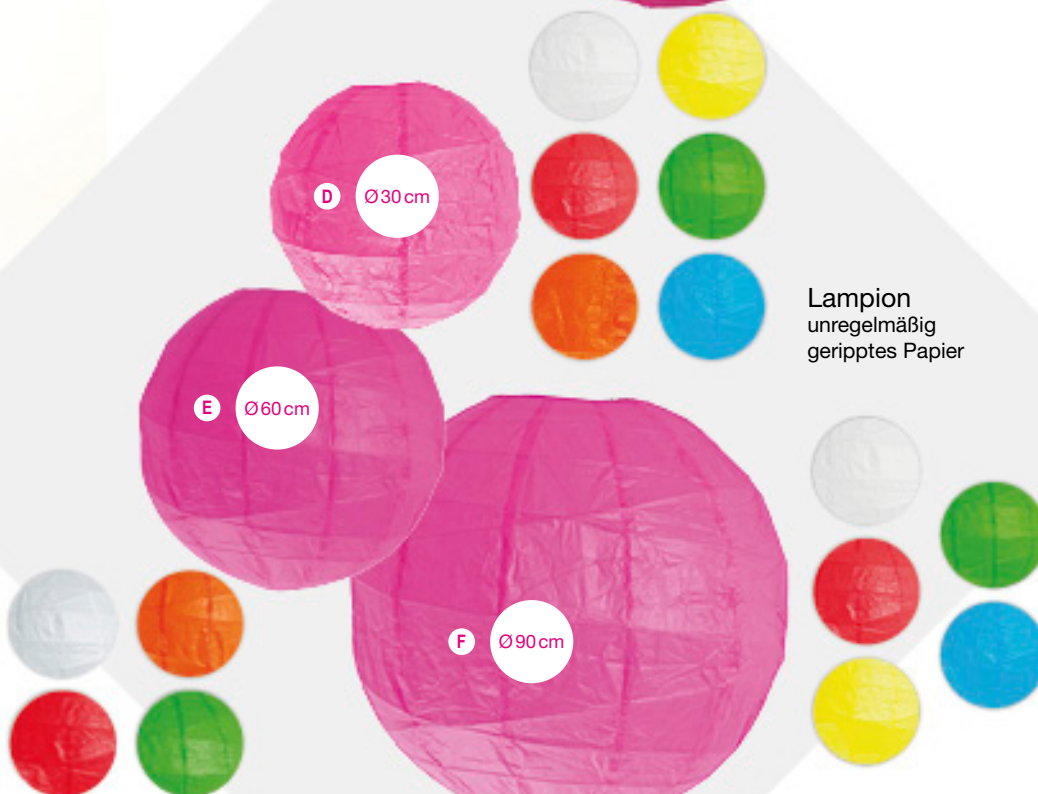

Lampion
unregelmäßig
geripptes Papier

D Lampion
unregelmäßig geripptes Papier
Ø 30cm
7361305 weiß
7361306 cerise
7361307 rot
7361308 orange
7361309 gelb
7361310 grün
7361311 hellblau
Stück **5,50 SFR**
Ab 12 Stück **5,00 SFR**

E Lampion
unregelmäßig geripptes Papier
Ø 60cm
7361312 weiß
7361313 cerise
7361314 rot
7361315 orange
7361317 grün
Stück **12,40 SFR**
Ab 6 Stück **11,25 SFR**

F Lampion
unregelmäßig geripptes Papier
Ø 90cm
7361319 weiß
7361320 cerise
7361321 rot
7361322 gelb
7361325 grün
7361326 hellblau
Stück **29,70 SFR**
Ab 6 Stück **27,00 SFR**