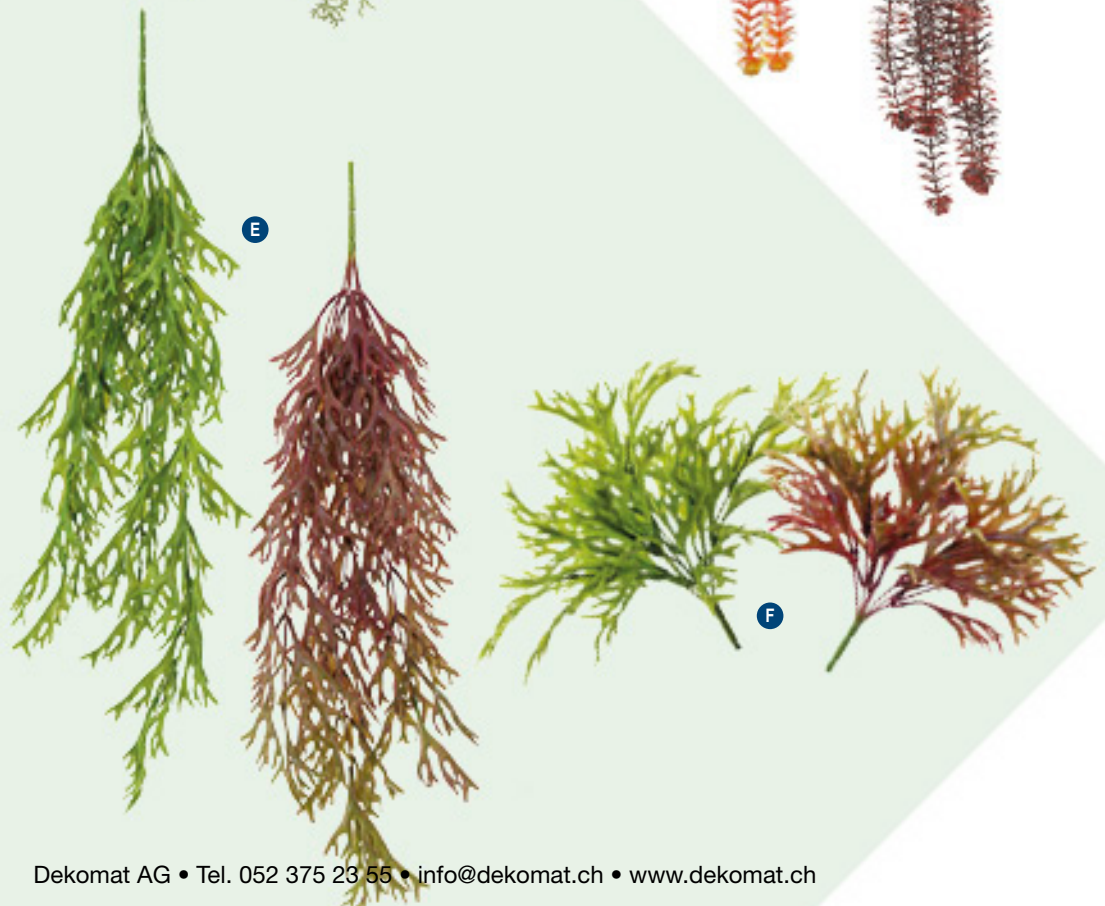

D Seegrass
Kunststoff
Ø 20cm, 100cm
7306110 orange/gelb
7351854 rot/braun
Stück 17,20 SFR
Ab 6 Stück 15,65 SFR

E Seegrass-Hänger
mit 81 Blättern, künstlich
77cm
7367673 grün
7367674 orange/grün
Stück 24,70 SFR
Ab 2 Stück 22,45 SFR

F Seegrass-Büschel
künstlich
37cm
7367675 grün
7367676 rot/grün
Stück 13,10 SFR
Ab 3 Stück 11,90 SFR