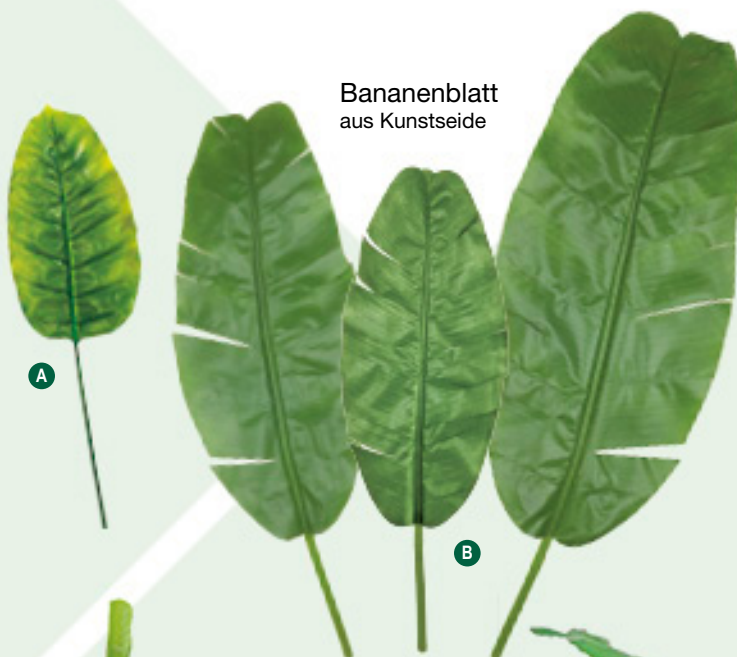

A Bananenblatt

Textil
60 cm
8002772 grün
Stück 6,75 SFR
Ab 12 Stück 6,15 SFR

B Bananenblatt

aus Kunstseide
23x75cm
7361169 grün
Stück 4,50 SFR
Ab 12 Stück 4,10 SFR
27x90cm
7361170 grün
Stück 6,50 SFR
Ab 12 Stück 5,90 SFR
32x100cm
7361171 grün
Stück 7,95 SFR
Ab 12 Stück 7,20 SFR

**Bananenblatt
aus Kunstseide**

75 cm
90 cm
100 cm