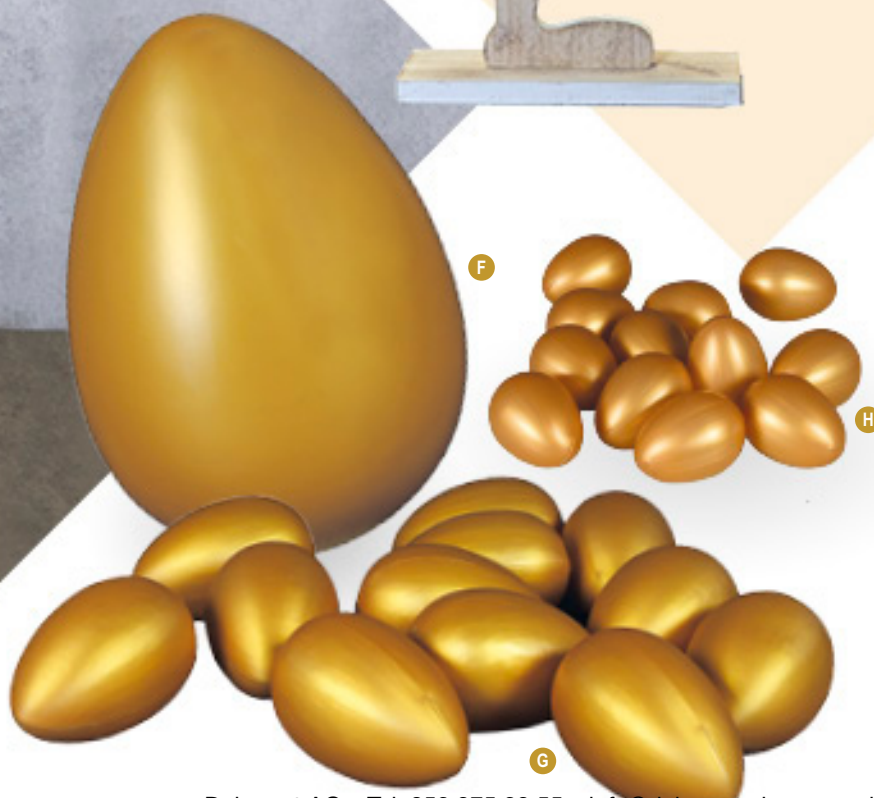

C Hase
 stehend, mit Standplatte, aus Holz
 80x30cm
 7367595 natur
 Stück 29,50 SFR
 Ab 2 Stück 26,85 SFR

B Hase
 stehend, 2-teilig, mit Standplatte, aus Holz
 80x30cm
 7367594 natur
 Stück 43,95 SFR
 Ab 2 Stück 39,95 SFR

D Hasenkonturen
 stehend, im 2er-Set, aus Holz
 60x22cm, 40x16cm
 7367596 natur
 Satz 32,35 SFR
 Ab 2 Sätze 29,40 SFR

Hase
 sitzend, 2-teilig, mit
 Standplatte, aus Holz

Hasenkonturen
 stehend, im 2er-Set,
 aus Holz

E

E Weidenkätzchen-Zweig
 Kunststoff
 40 cm
 8004731 braun/weiß
 Stück 8,15 SFR
 Ab 6 Stück 7,40 SFR

F #Ei
 aus Kunststoff
 30cm, Ø20cm
 7365894 gold
 Stück 14,50 SFR
 Ab 2 Stück 13,20 SFR

G #Eier
 12 im Beutel
 17cm, Ø10cm
 7365895 gold
 Stück 33,45 SFR
 Ab 2 Stück 30,40 SFR

H #Eier
 12 im Beutel
 6,5cm, Ø4,5cm
 7365896 gold
 Stück 5,05 SFR
 Ab 2 Stück 4,60 SFR

**A Magnolienzweig**

4 Blüten, 2 Knospen, Kunstseide
100cm
7363828 weiß
Stück 15,10 SFR
Ab 12 Stück 13,70 SFR

B Efeugirlande