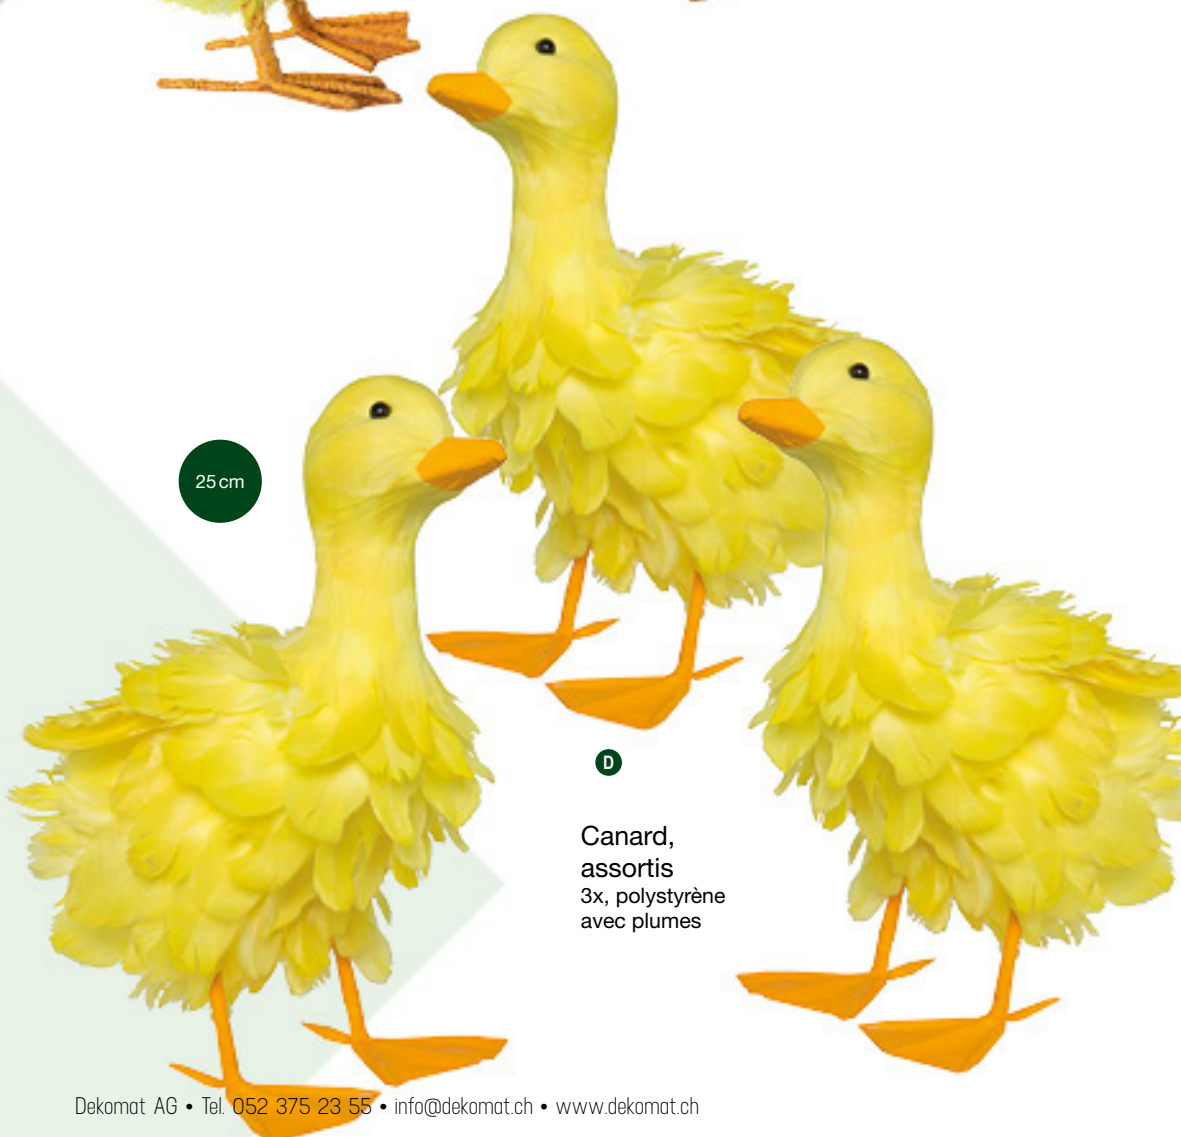

B #Grenouille
 résine synthétique
 22x18x14 cm
 8004143 vert
 pièce

23,10 FRS

B

Poussin
debout,
polystyrène

Canard,
assortis
3x, polystyrène
avec plumes

A Poussin
debout, polystyrène
H: 12cm
7367520 jaune
pièce 12,35 FRS
à p. de 2 pièces 11,20 FRS