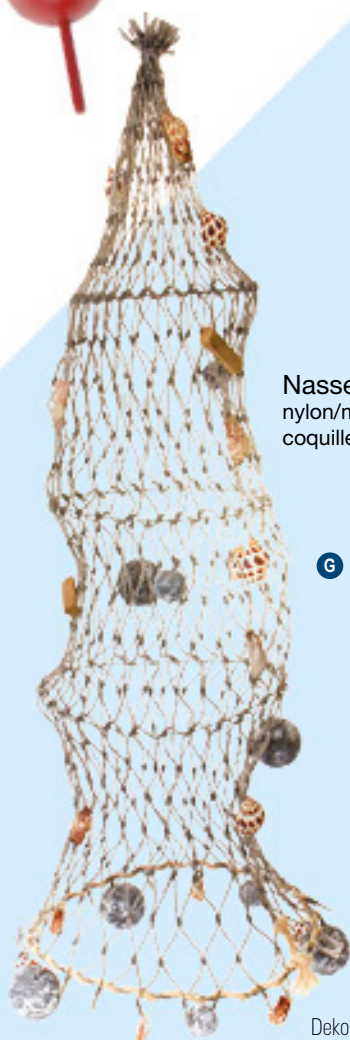

D #Flotteur

3pcs., bois, avec cordage
 Ø 5cm, 24cm
 7364064 multicolor
 pièce 28,70 FRS

E #Défense

bois, 3 pcs./set
 9x9x34 cm
 8004370 rouge/jaune/bleu
 set 46,35 FRS

F #Pagaie

bois
 120x12cm
 7364067 brun
 pièce 30,85 FRS