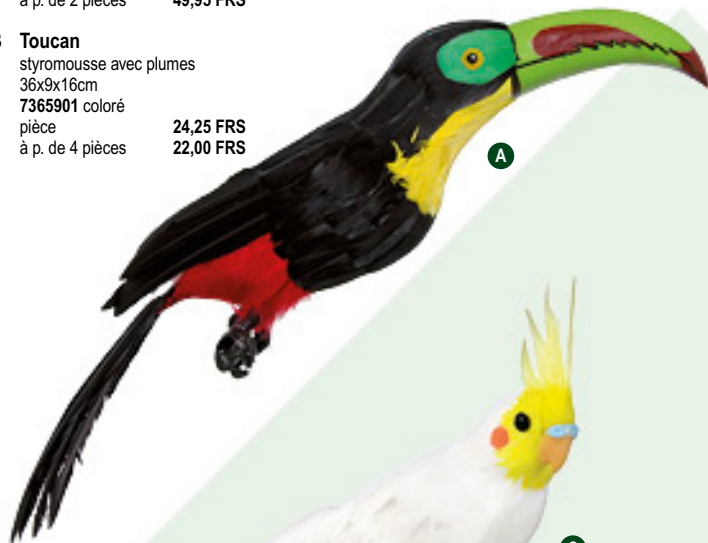

B Toucan

styromousse avec plumes
36x9x16cm
7365901 coloré
pièce **24,25 FRS**
à p. de 4 pièces **22,00 FRS**

A

C Cacatoès

styromousse avec plumes
30x5x12cm
7365913 blanc/jaune
pièce **13,70 FRS**
à p. de 6 pièces **12,45 FRS**