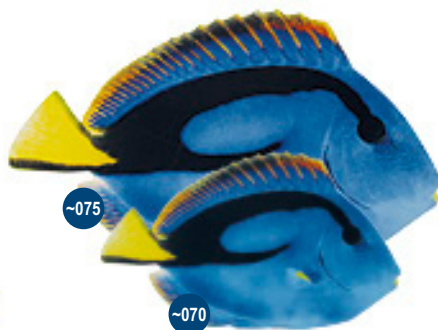

7360070 jaune

7360071 jaune/noir

pièce 4,00 FRS

à p. de 24 pièces 3,65 FRS

A 50x30 cm

B 20x12 cm

**C Poisson tropical**

styrofoam, imprimé
47x29x13cm