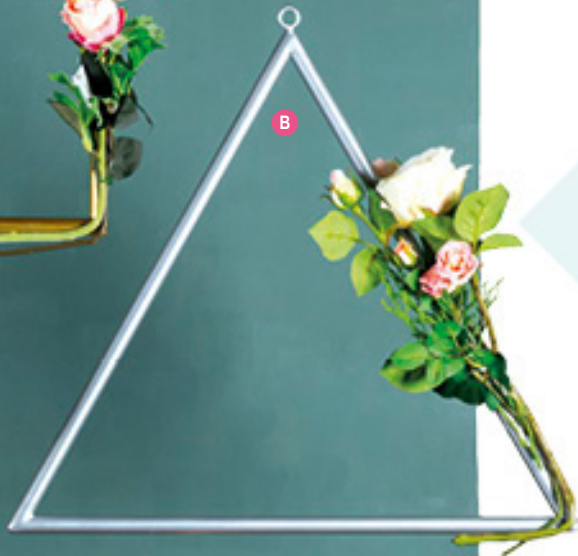

A Cadre métallique

carré, avec cintre, pour décorer
30x30cm
7367432 or
pièce 8,70 FRS
à p. de 10 pièces 7,90 FRS

B Cadre métallique

triangulaire, avec cintre, pour décorer
45x45cm
7367431 argent
pièce 10,20 FRS
à p. de 10 pièces 9,25 FRS

C Cadre métallique

triangulaire, avec cintre, pour décorer
30x30cm
7367428 or
pièce 8,25 FRS
à p. de 10 pièces 7,50 FRS

D Cadre métallique

circulaire, avec cintre, pour décorer
Ø45cm
7367427 argent
pièce 9,80 FRS
à p. de 10 pièces 8,90 FRS

E Cadre métallique

circulaire, avec cintre, pour décorer
Ø30cm
7367424 or
pièce 7,70 FRS
à p. de 10 pièces 7,00 FRS