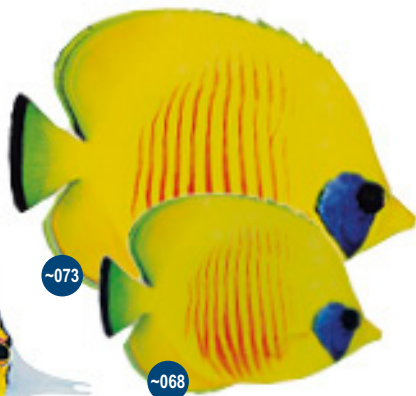

7360070 jaune

7360071 jaune/noir

pièce 4,00 FRS

à p. de 24 pièces 3,65 FRS

A 50x30 cm

B 20x12 cm

**C Poisson tropical**

styrofoam, imprimé
47x29x13cm