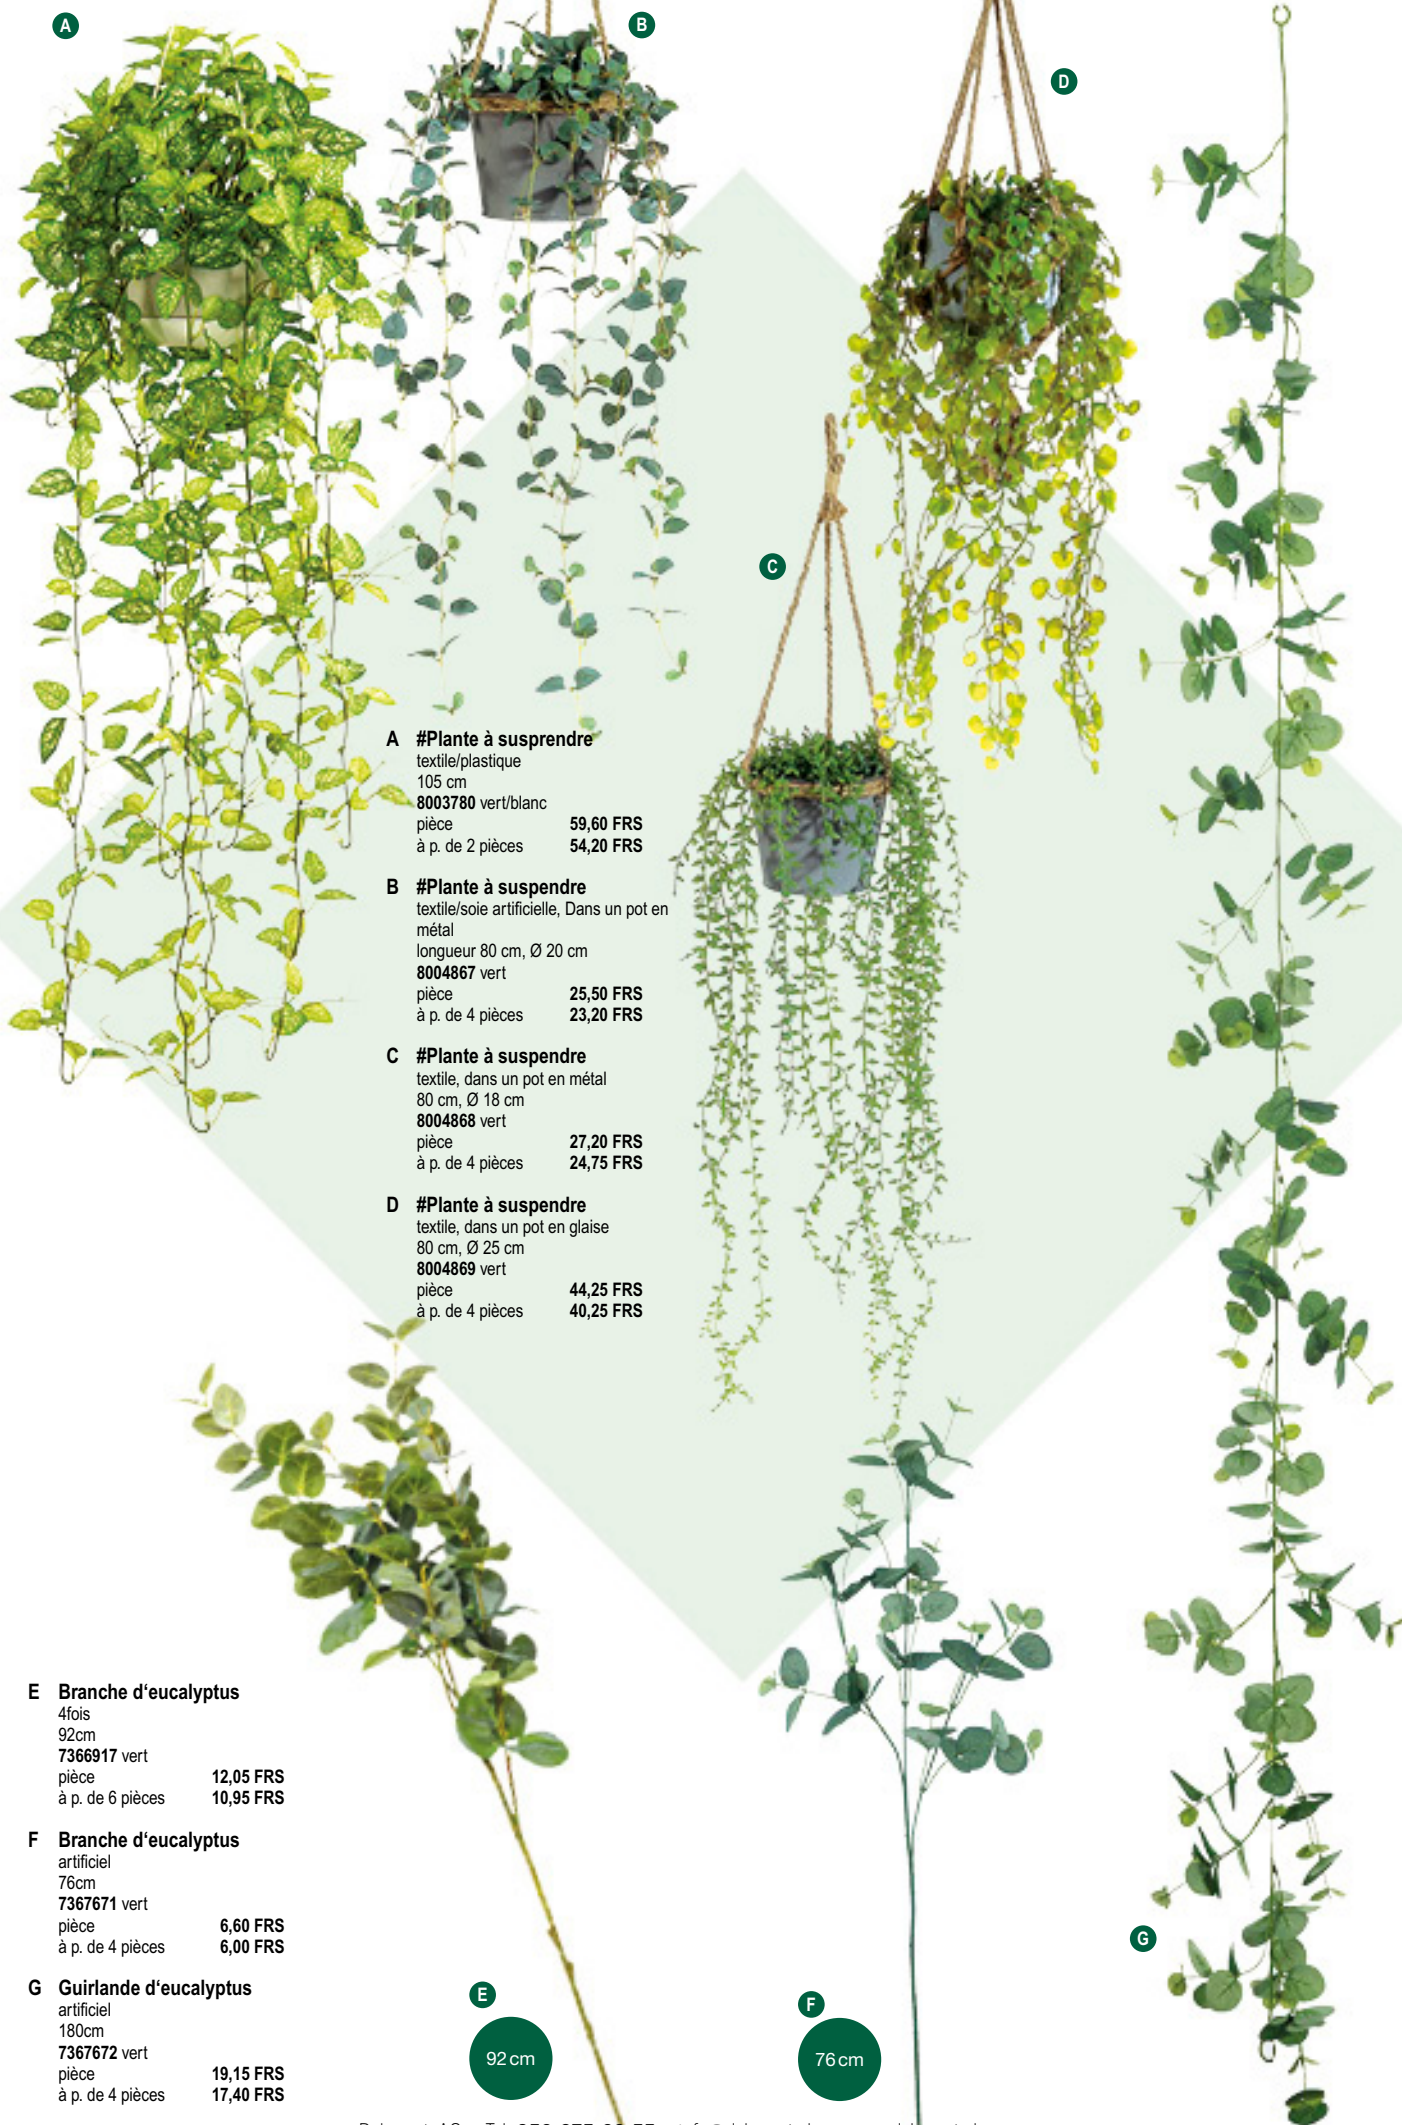

A #Plante à suspendre

textile/plastique
105 cm
8003780 vert/blanc
pièce 59,60 FRS
à p. de 2 pièces 54,20 FRS

B #Plante à suspendre

textile/soie artificielle, Dans un pot en métal
longueur 80 cm, Ø 20 cm
8004867 vert
pièce 25,50 FRS
à p. de 4 pièces 23,20 FRS

C #Plante à suspendre

textile, dans un pot en métal
80 cm, Ø 18 cm
8004868 vert
pièce 27,20 FRS
à p. de 4 pièces 24,75 FRS

D #Plante à suspendre

textile, dans un pot en glaise
80 cm, Ø 25 cm
8004869 vert
pièce 44,25 FRS
à p. de 4 pièces 40,25 FRS

E Branche d'eucalyptus

4fois
92cm
7366917 vert
pièce 12,05 FRS
à p. de 6 pièces 10,95 FRS

F Branche d'eucalyptus

artificiel
76cm
7367671 vert
pièce 6,60 FRS
à p. de 4 pièces 6,00 FRS

G Guirlande d'eucalyptus

artificiel
180cm
7367672 vert
pièce 19,15 FRS
à p. de 4 pièces 17,40 FRS

92 cm

76 cm