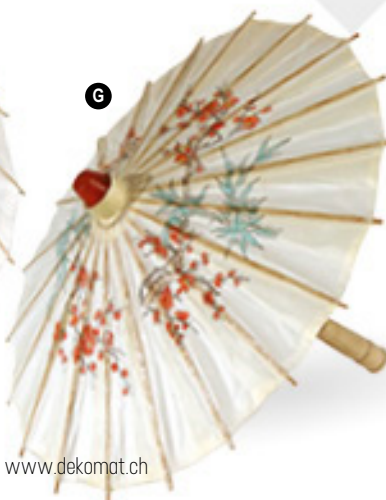

G Ombrelle en papier
avec motif d'impression floral, huilé
Ø 30cm, 40cm
7380021 assorti
pièce 13,20 FRS
à p. de 20 pièces 12,00 FRS

D Ø 40 cm

E Ø 75 cm

F

G

Ombrelle en papier
avec motif d'impression
floral, huilé