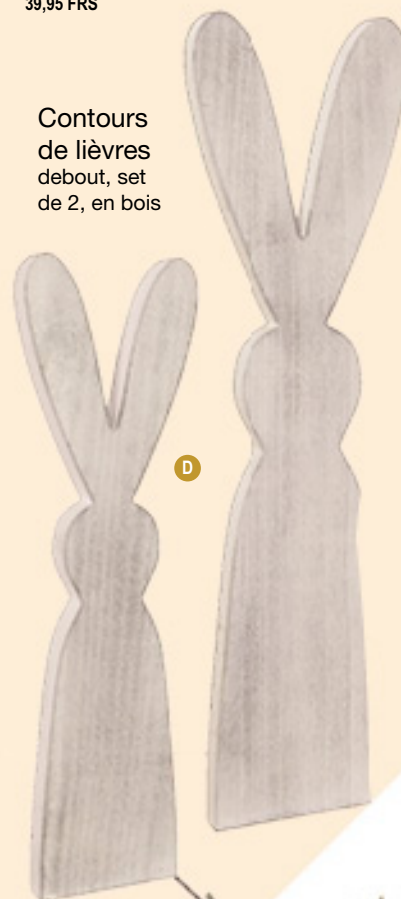

Contours
de lièvres
debout, set
de 2, en bois

1. **E Branche de chaton**
   plastique
   40 cm
   8004731 brun/blanc
   pièce **8,15 FRS**
   à p. de 6 pièces **7,40 FRS**

1. **F #Oeuf**
   en plastique
   30cm, Ø20cm
   7365894 doré
   pièce **14,50 FRS**
   à p. de 2 pièces **13,20 FRS**

1. **G #Oeufs**
   12 dans le sac
   17cm, Ø10cm
   7365895 doré
   pièce **33,45 FRS**
   à p. de 2 pièces **30,40 FRS**

1. **H #Oeufs**
   12 dans le sac
   6,5cm, Ø4,5cm
   7365896 doré
   pièce **5,05 FRS**
   à p. de 2 pièces **4,60 FRS**