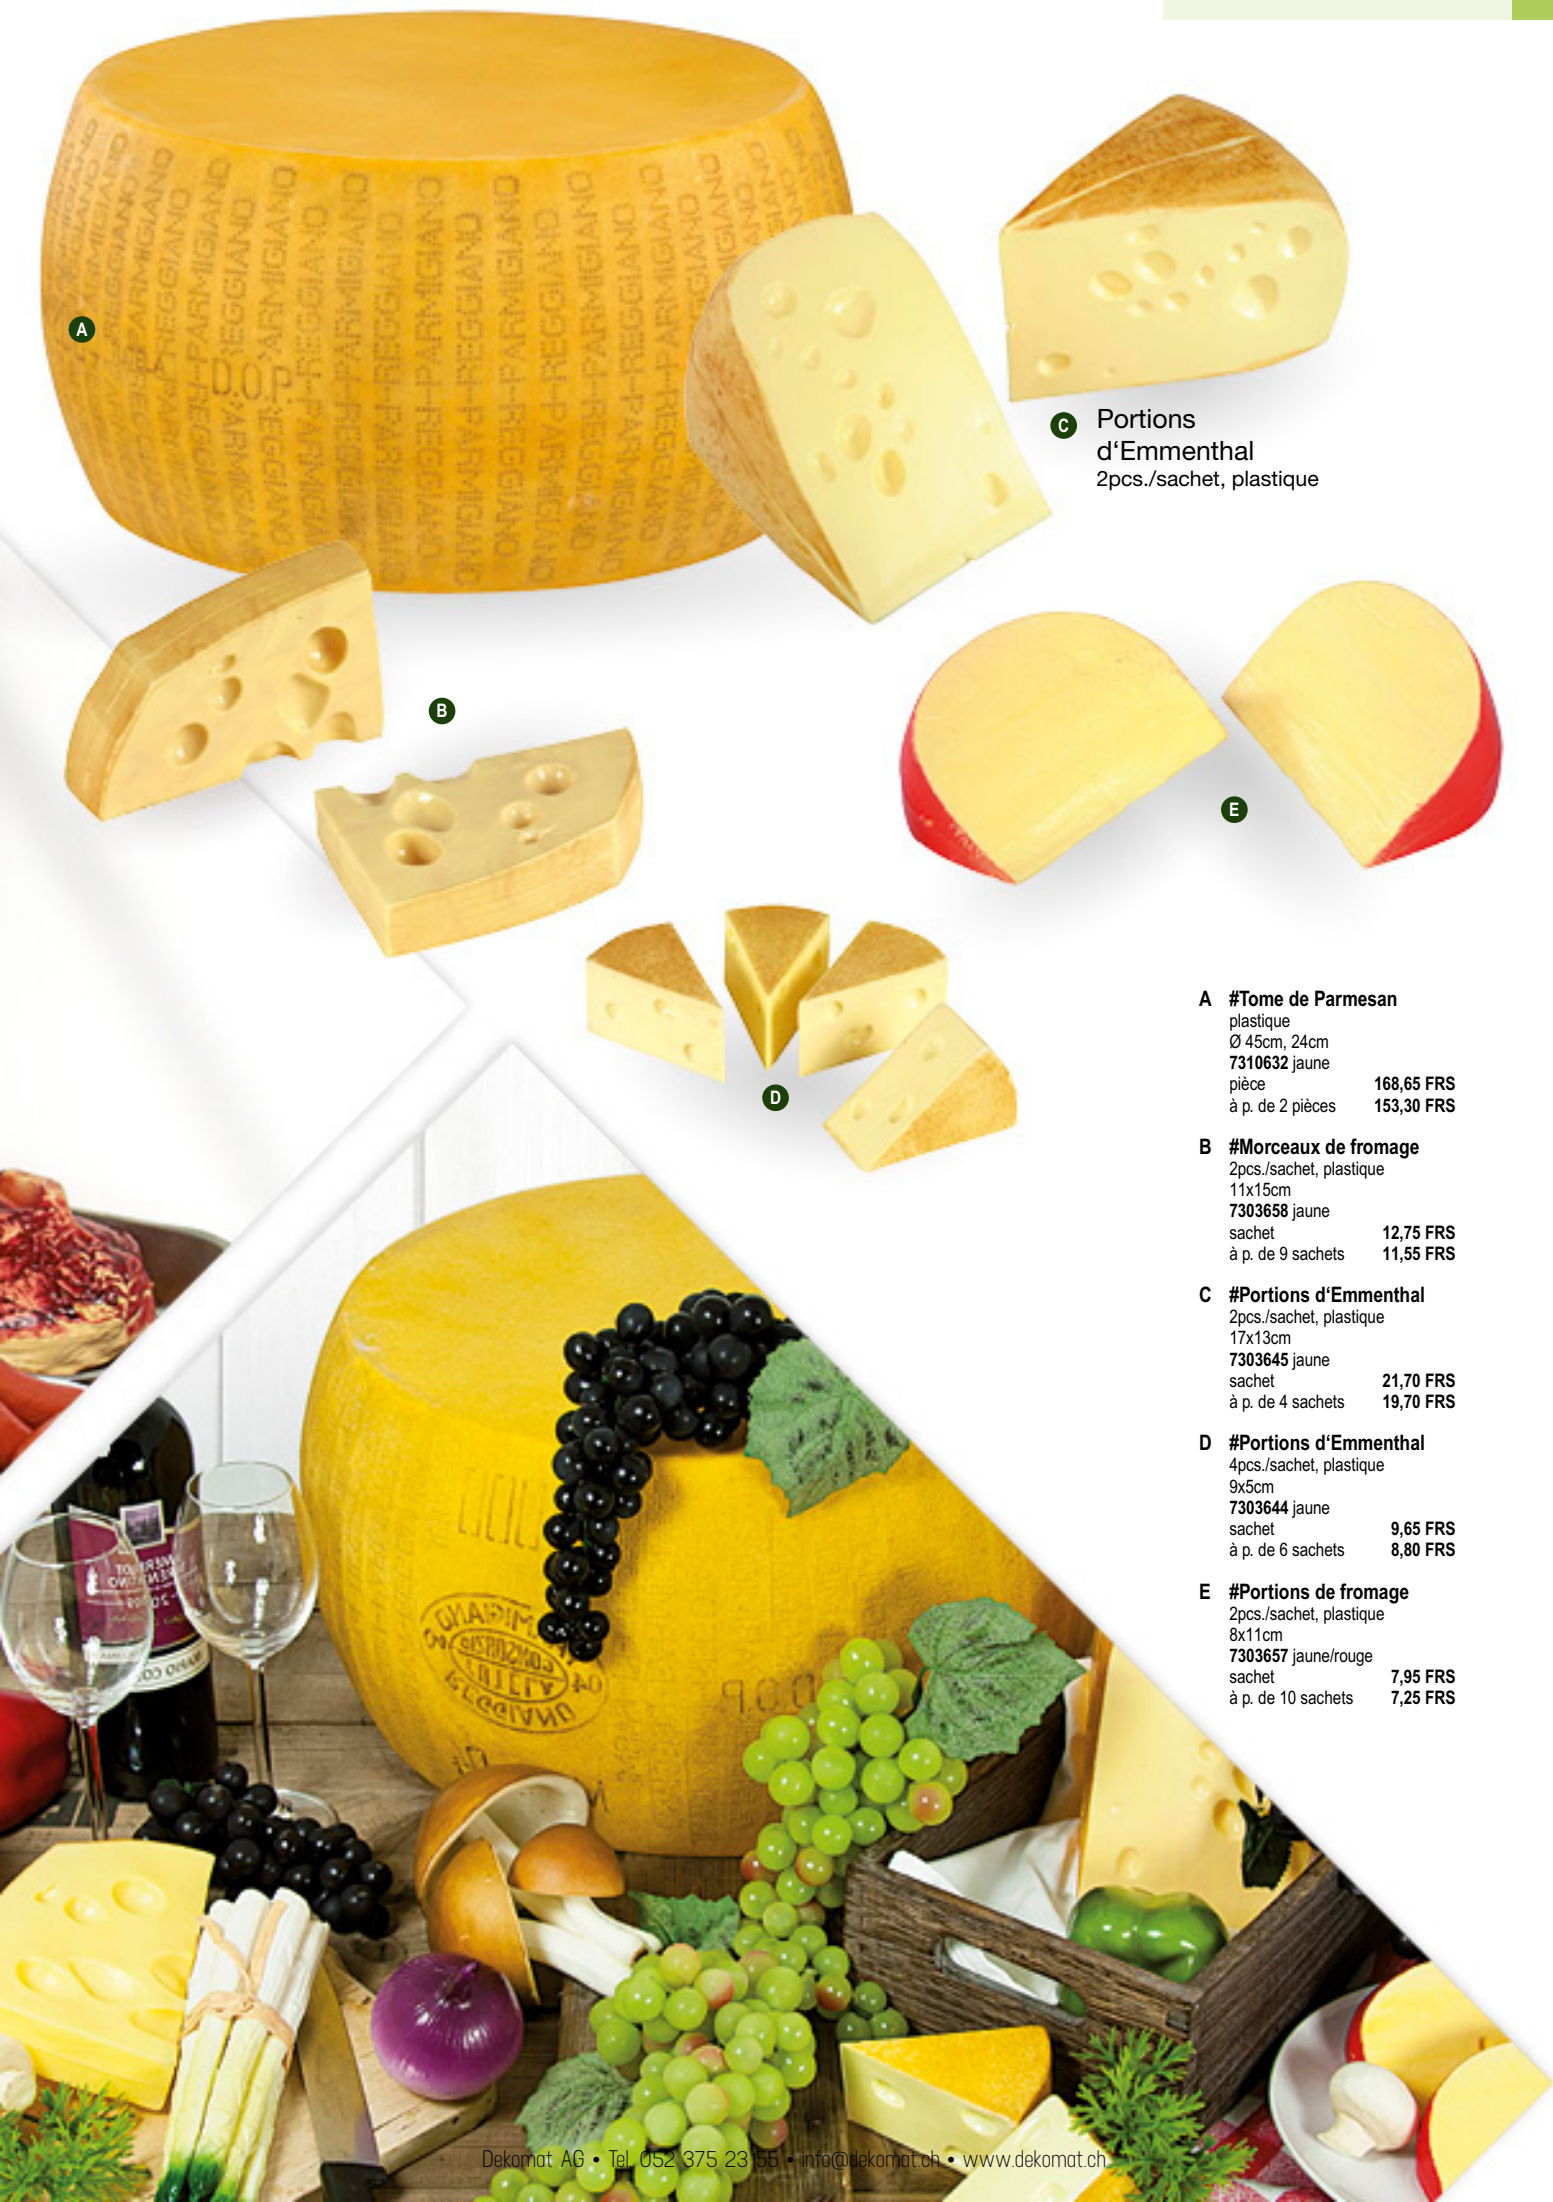

C Portions
d'Emmenthal
2pcs./sachet, plastique

A #Tome de Parmesan
plastique
Ø 45cm, 24cm
7310632 jaune
pièce 168,65 FRS
à p. de 2 pièces 153,30 FRS

B #Morceaux de fromage
2pcs./sachet, plastique
11x15cm
7303658 jaune
sachet 12,75 FRS
à p. de 9 sachets 11,55 FRS

C #Portions d'Emmenthal
2pcs./sachet, plastique
17x13cm
7303645 jaune
sachet 21,70 FRS
à p. de 4 sachets 19,70 FRS

D #Portions d'Emmenthal
4pcs./sachet, plastique
9x5cm
7303644 jaune
sachet 9,65 FRS
à p. de 6 sachets 8,80 FRS

E #Portions de fromage
2pcs./sachet, plastique
8x11cm
7303657 jaune/rouge
sachet 7,95 FRS
à p. de 10 sachets 7,25 FRS