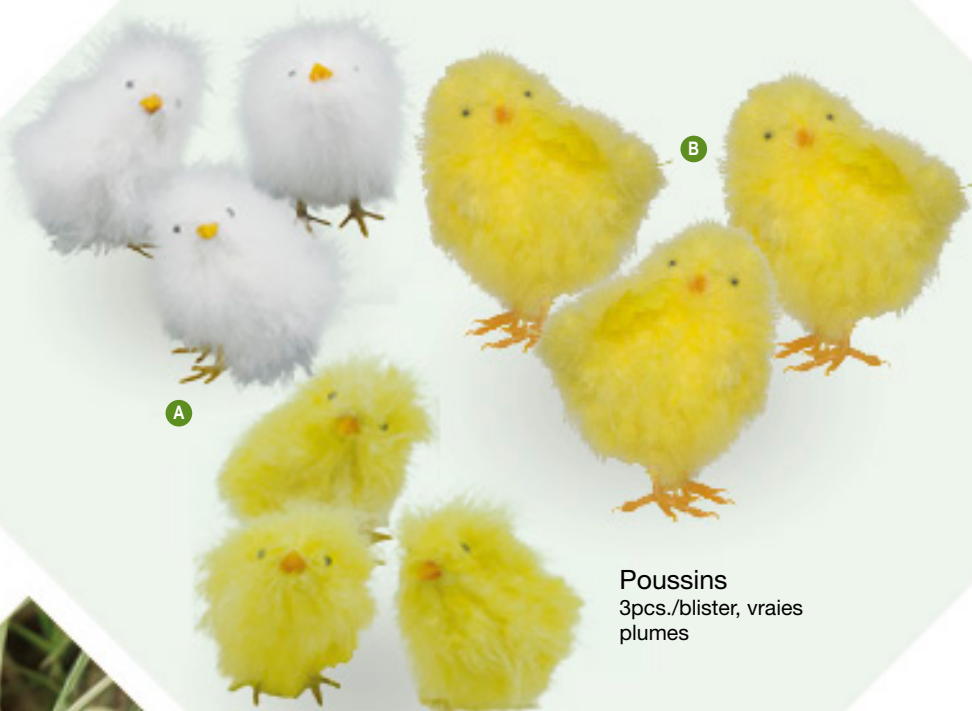

Poussins
3pcs./blister, vraies
plumes

Poussin
debout,
polystyrène

F #Agneau, debout
polyresin, pour l'intérieur et l'extérieur
45x35x17cm
7363842 blanc 106,80 FRS
pièce

G #Agneau, debout
vue du côté, polyresin, pour l'intérieur et
l'extérieur
40x38x16cm
7363843 blanc 98,75 FRS
pièce