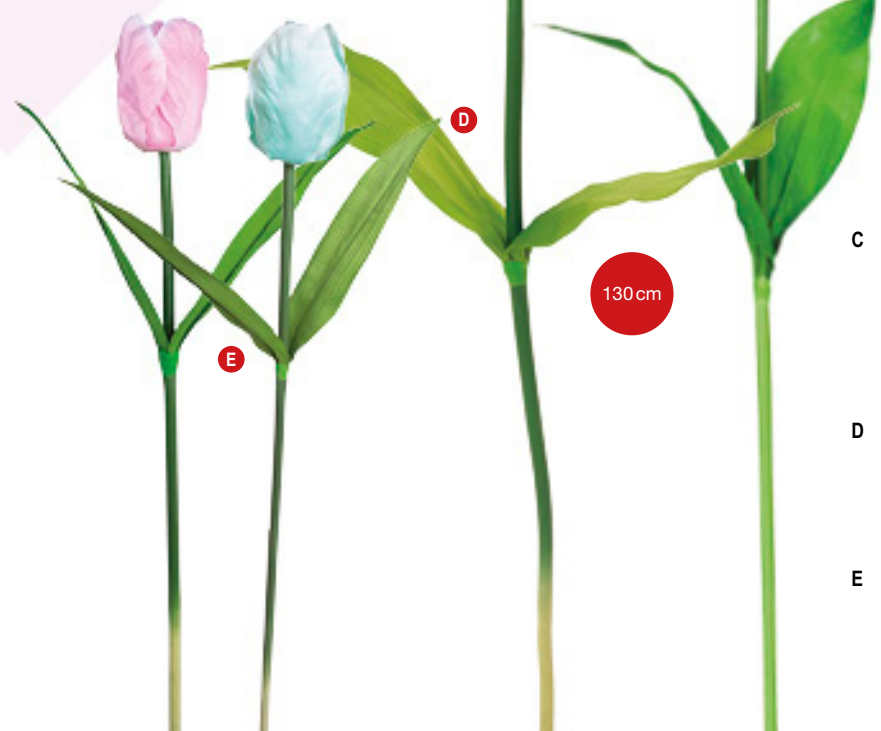

130cm

C Tulipe sur tige
soie artificielle, matière plastique
Ø 20cm, 130cm
7357135 rouge foncé
7357136 orange
7357137 jaune
pièce 28,85 FRS
à p. de 6 pièces 26,20 FRS

D Tulipe XXL
soie artificielle, fleurs 20cm
130cm
7363796 bleu/vert
pièce 27,45 FRS
à p. de 2 pièces 24,95 FRS