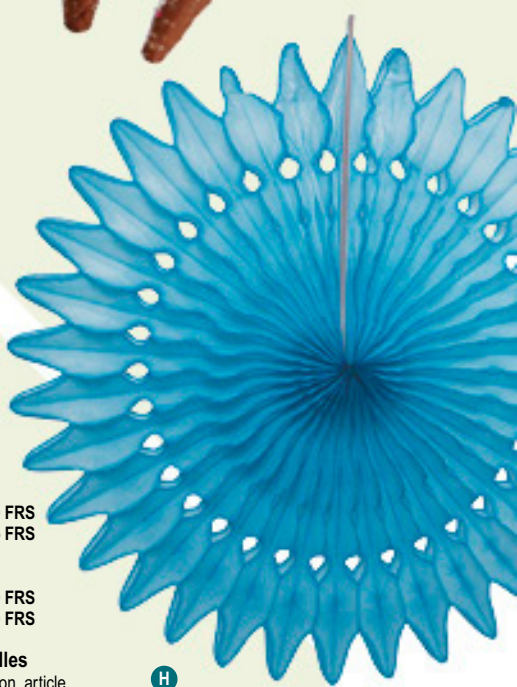

D

E

F

G

Glace sur tige
polystyrène

H

Ø 48 cm

- A Glace à bâton**
XL, en mousse dure
H: 50cm
7367510 jaune
pièce 13,70 FRS
à p. de 6 pièces 12,45 FRS
- B Glace à bâton**
XL, en mousse dure
H: 50cm
7367511 rouge/vert
pièce 13,70 FRS
à p. de 6 pièces 12,45 FRS
- C #Bâtonnets**
bois, 6 pcs./set
4x50 cm
8002607 natur
set 11,80 FRS
à p. de 12 sets 10,70 FRS