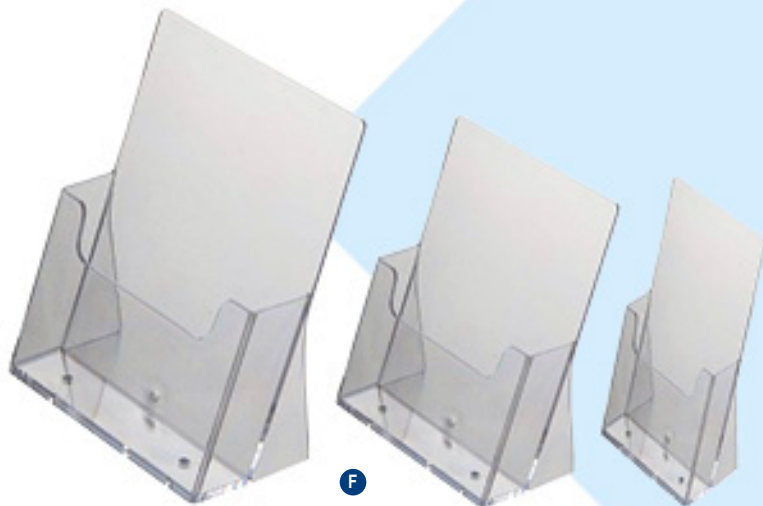

A #Colonne en U

plexiglas
largeur 9cm, hauteur 10cm
7339810 clair
pièce 18,00 FRS
à p. de 3 pièces 16,40 FRS
largeur 9cm, hauteur 20cm
7339811 clair
pièce 21,15 FRS
à p. de 3 pièces 19,25 FRS
largeur 9cm, hauteur 30cm
7339812 clair
pièce 28,60 FRS
à p. de 3 pièces 26,00 FRS
largeur 9cm, hauteur 40cm
7339813 clair
pièce 31,40 FRS
à p. de 2 pièces 28,55 FRS

B #Porte-étiquette »chevalet«

PVC
12x4,5 cm (lxh)
8000765 transparent
pièce 1,05 FRS
à p. de 12 pièces 0,95 FRS

C #Présentoir en T

format portrait, plexiglas
A6, 15,5x10,5x4,5cm
7353037 clair
pièce 4,65 FRS
à p. de 5 pièces 4,20 FRS
A5, 21x15x5,5cm
7353038 clair
pièce 7,55 FRS
à p. de 5 pièces 6,85 FRS
A4, 30x21x6cm
7353039 clair
pièce 10,45 FRS
à p. de 5 pièces 9,50 FRS

D #Présentoir en L

plexiglas
A6, 15x10,5x5cm
7353033 clair
pièce 5,40 FRS
à p. de 5 pièces 4,90 FRS
A5, 21x15x7,5cm
7353034 clair
pièce 7,70 FRS
à p. de 5 pièces 7,00 FRS
A4, 30x21x8cm
7353035 clair
pièce 11,85 FRS
à p. de 5 pièces 10,80 FRS

E #Porte-prospectus mural

acrylique
A4, 22x11 cm (hxl)
8001349 transparent
pièce 4,50 FRS
A5, 14,8x21 cm (lxh)
8001348 transparent
pièce 6,05 FRS
A4, 21x29,7 cm (lxh)
8001347 transparent
pièce 9,15 FRS

F #Porte-prospectus à pied

acrylique
22x11 cm (lxh)
8000716 transparent
pièce 4,50 FRS
A5, 14,8x21 cm (lxh)
8000715 transparent
pièce 6,05 FRS
acrylique
A4, 21x29,7 cm (lxh)
8000714 transparent
pièce 10,70 FRS