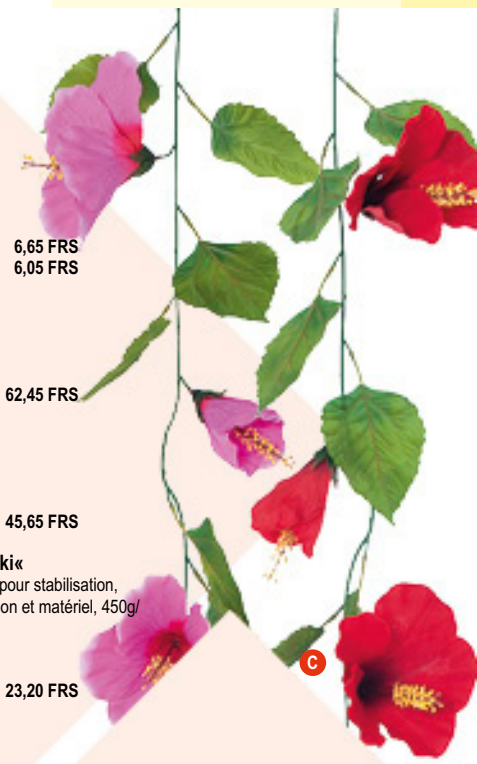

A Hibiscus
1x40cm fleur, 1x fleur fermée, 5 feuilles,
plastique
143cm
7362450 rouge/jaune
pièce 40,70 FRS
à p. de 2 pièces 37,00 FRS

B Streltsy
plastique
78cm
7362374 orange
pièce 6,40 FRS
à p. de 24 pièces 5,85 FRS

C Guirlande d'hibiscus
180cm
7365427 rose
7365429 rouge
pièce 17,85 FRS
à p. de 6 pièces 16,20 FRS

D #Jupe hawaï
raphia artificiel avec fleurs hawaï en soie
45cm longueur
7359737 multicolore
pièce 6,15 FRS
à p. de 6 pièces 5,60 FRS

E #Collier hawaïen
plastique, avec perles
50 cm
8004715 multicolore
pièce 6,65 FRS
à p. de 12 pièces 6,05 FRS

F Palmier
dans le pot, artificiel
90cm
7367680 bleu/vert
pièce 62,45 FRS

G Palmier
dans le pot, artificiel
50cm
7367678 rose/jaune
pièce 45,65 FRS

H #Cube à motif »Tiki«
Croix carton intérieur pour stabilisation,
haute qualité impression et matériel, 450g/
m² en carton, pliable
32x32x32cm
7367400 brun/coloré
pièce 23,20 FRS