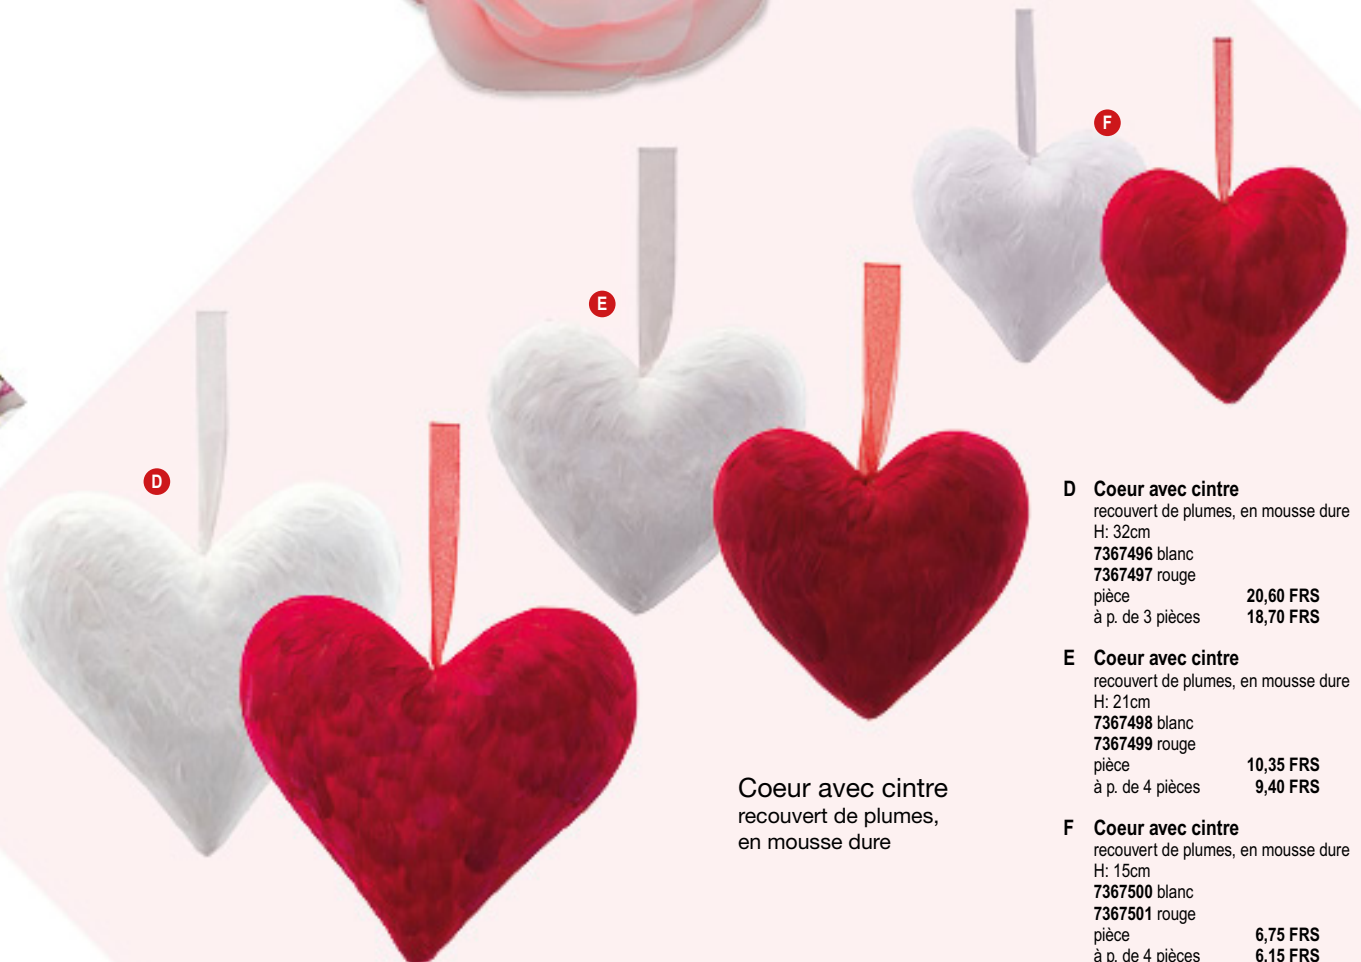

B Rose en papier
avec fil de fer pour suspendre
Ø 30cm
7363856 blanc
7363857 rose
pièce 23,55 FRS
à p. de 4 pièces 21,40 FRS

C Rose en papier
avec fil de fer pour suspendre
Ø 40cm
7363859 blanc
7363860 rose
pièce 33,70 FRS
à p. de 4 pièces 30,65 FRS