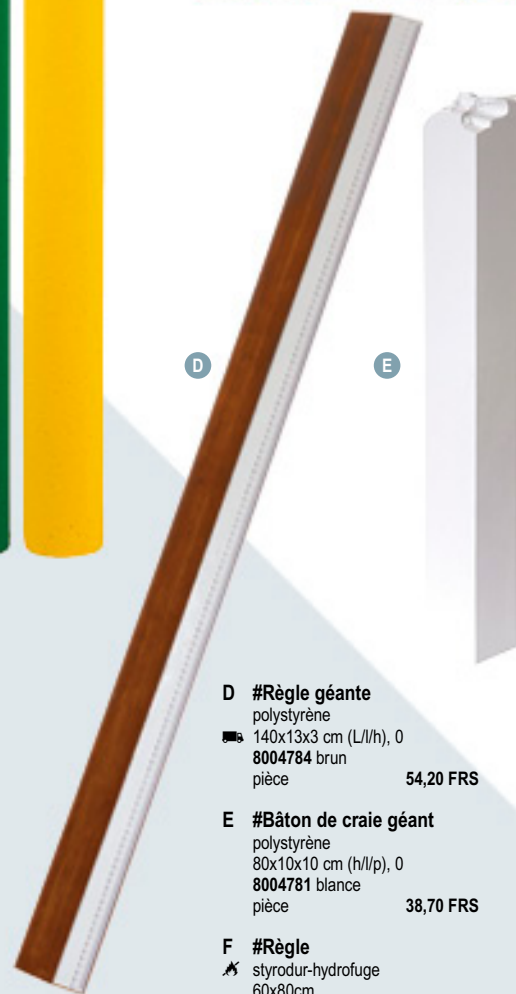

A #Crayon

✂ polystyrène
90cm
7362551 jaune
7362552 noir
pièce 45,20 FRS
à p. de 2 pièces 41,10 FRS

B #Crayon de couleur

✂ polystyrène
180x12cm
7358817 rouge
7358818 orange
7358819 bleu
7358820 vert
7358821 jaune
pièce 85,20 FRS
à p. de 2 pièces 77,45 FRS

C #Crayon de couleur

✂ polystyrène
90x6cm
7358822 rouge
7358823 orange
7358824 bleu
7358825 vert
7358826 jaune
pièce 32,25 FRS
à p. de 3 pièces 29,30 FRS

Ø 60 cm
Ø 120 cm

D #Règle géante

✂ polystyrène
140x13x3 cm (L/l/h), 0
8004784 brun
pièce 54,20 FRS

E #Bâton de craie géant

✂ polystyrène
80x10x10 cm (h/l/p), 0
8004781 blanche
pièce 38,70 FRS

F #Règle

✂ styrodur-hydrofuge
60x80cm
7358690 jaune/noir
pièce 22,00 FRS
à p. de 2 pièces 20,00 FRS
120x17cm
7358689 jaune/noir
pièce 42,20 FRS
à p. de 2 pièces 38,40 FRS

G #Équerre

✂ styrodur-hydrofuge
60x30cm
7358703 jaune/noir
pièce 38,40 FRS
à p. de 2 pièces 34,90 FRS
120x60cm
7358702 jaune/noir
pièce 76,65 FRS
à p. de 2 pièces 69,70 FRS