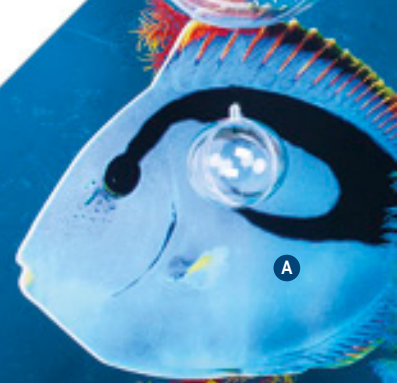

7360070 jaune

7360071 jaune/noir

pièce 4,00 FRS

à p. de 24 pièces 3,65 FRS

A 50x30 cm

B 20x12 cm

**C Poisson tropical**

styrofoam, imprimé
47x29x13cm