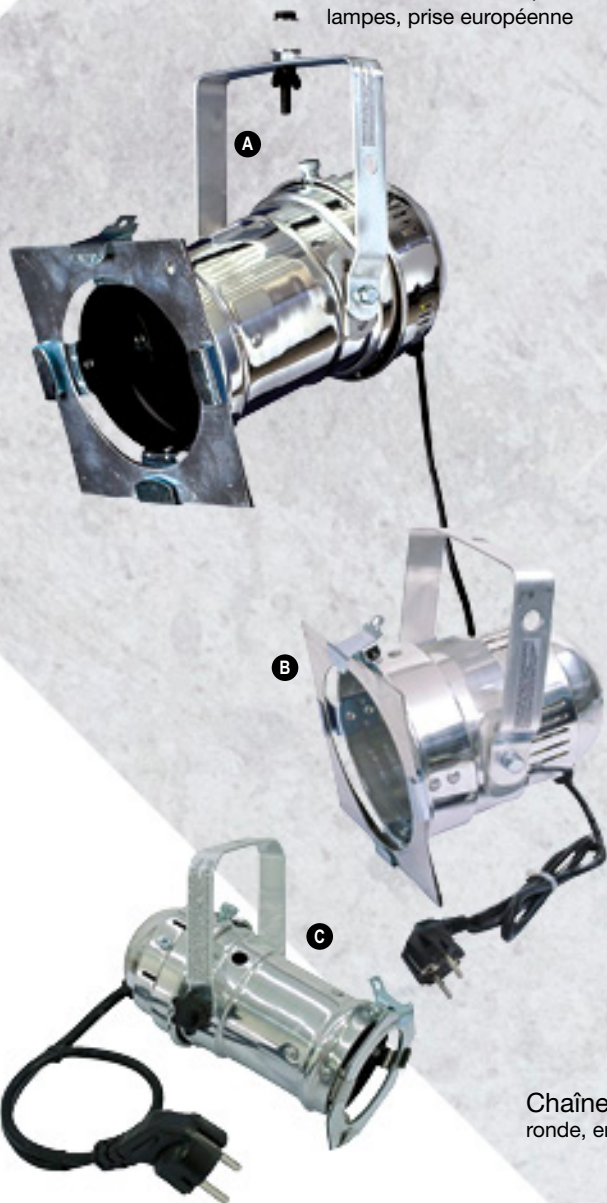

C #Bobine de film
bois
Ø 28 cm
8003648 argent
pièce 16,90 FRS

D #Bobine de film
plastique
Ø 27 cm
8002963 noir
pièce 26,20 FRS

H

I

G

Lampe Hollywood
aluminium, bride montage,
cadre filtre de couleur, sans
lampes, prise européenne