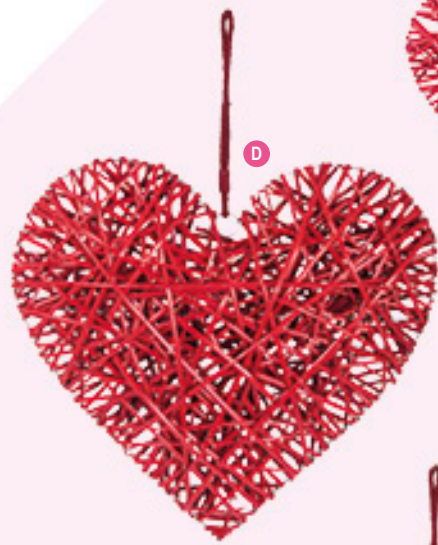

Ø 40cm
pièce 30,95 FRS

XXL

A

B

XXL

D

C

Coeur tressé
bois de saule, avec
suspension

E

A Tête de rose
soie artificielle
Ø 40cm
7355698 crème
7355699 rose
7355700 rouge
pièce 30,95 FRS
à p. de 2 pièces 28,15 FRS

B Rose
soie artificielle, styrofoam
Ø 50cm, 135cm
7355702 crème
7355703 rose
7355704 rouge
pièce 48,10 FRS
à p. de 3 pièces 43,70 FRS

C Coeur tressé
bois de saule, avec suspension
30x30cm
7366582 rouge
7366583 blanc
pièce 10,00 FRS
à p. de 6 pièces 9,10 FRS

D Coeur tressé
bois de saule, avec suspension
60x60cm
7366584 rouge
7366585 blanc
pièce 41,20 FRS
à p. de 2 pièces 37,45 FRS

E Coeur tressé
bois de saule, avec suspension
80x80cm
7366586 rouge
7366587 blanc
pièce 82,40 FRS
à p. de 2 pièces 74,90 FRS