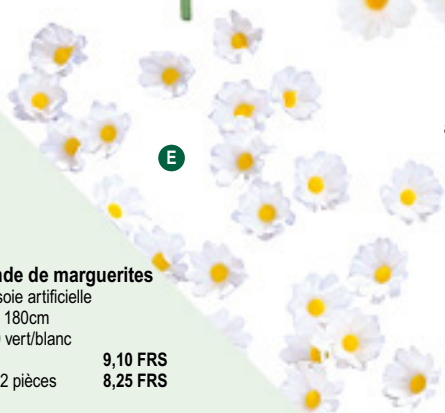

150cm

B

D

180cm

F

Fleurs de marguerite
100pcs./blister, soie
artificielle

E

A Guirlande de marguerite