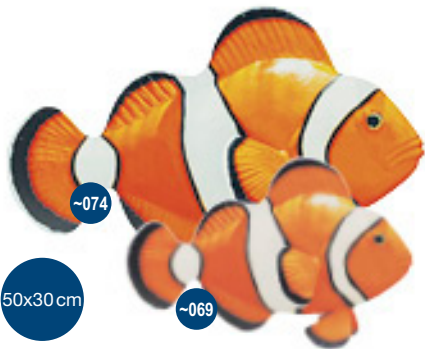

A Poisson tropical

imprimé des 2 côtés, bois, pour suspendre
50x30cm

7360072 argent/jaune

7360073 jaune

7360074 orange/blanc

7360075 bleu

pièce 18,25 FRS

à p. de 6 pièces 16,60 FRS

7360076 jaune/noir

pièce 22,15 FRS

à p. de 6 pièces 20,15 FRS