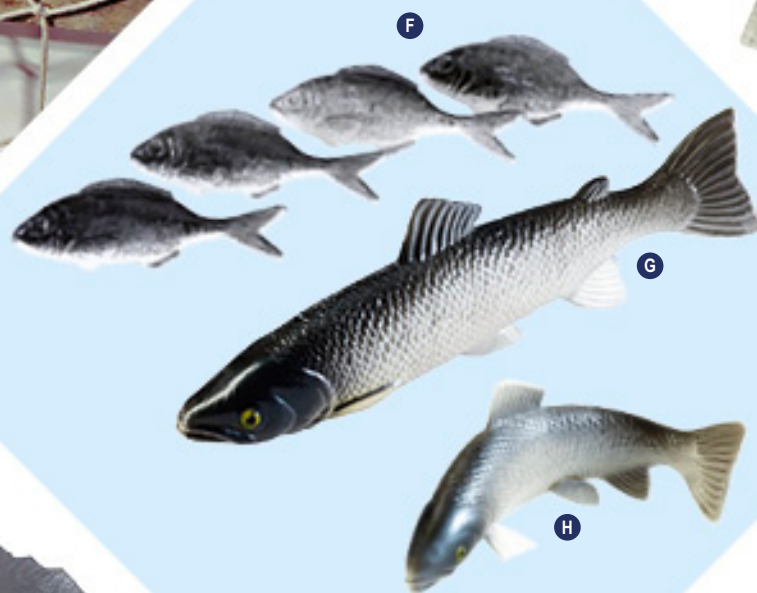

Esturgeon
caoutchouc

A #Carrelet

plastique
27x12cm
7362235 gris
pièce
à p. de 2 pièces

16,55 FRS
15,05 FRS

B #Flet

caoutchouc
27cm
7362599 gris
pièce
à p. de 15 pièces

9,75 FRS
8,85 FRS

C #Suspension avec poissons et citrons

matière plastique
longueur 55 cm
8000025 gris / blanc
pièce

45,75 FRS

D #Thon

caoutchouc
30cm
7362596 gris
pièce
à p. de 15 pièces

9,00 FRS
8,15 FRS

E #Esturgeon

caoutchouc
50x11cm
7362803 gris
pièce
à p. de 15 pièces

17,95 FRS
16,30 FRS

F #Sardines

4pcs./sachet, plastique
4x12cm
7303715 naturel
sachet
à p. de 7 sachets

8,20 FRS
7,45 FRS

G #Saumons

5pcs./sachet, plastique
8x26cm
7353681 gris
sachet
à p. de 3 sachets

51,10 FRS
46,45 FRS

H #Saumons

5pcs./sachet, arqué, plastique
9x20cm
7353678 gris
sachet
à p. de 3 sachets

68,15 FRS
61,95 FRS

I #Truites

2pcs./sachet, plastique
8x33cm
7303722 naturel
sachet
à p. de 3 sachets

20,05 FRS
18,25 FRS