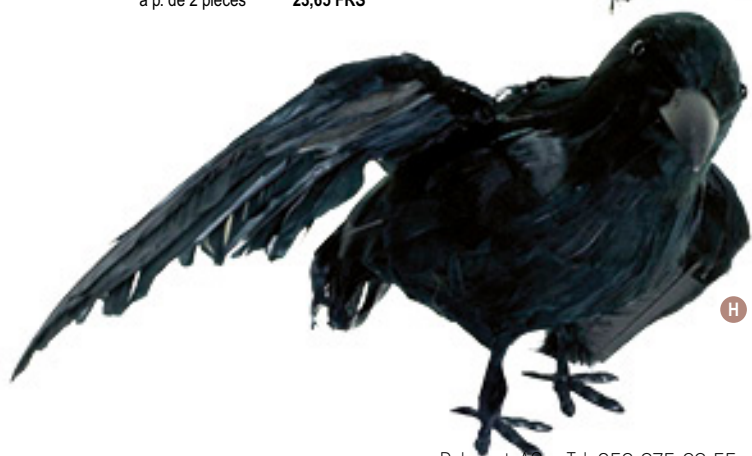

A

B

C

Oiseaux
assorti de 12 pcs, 4
couleurs différentes

D

E

A Moineaux avec clip
avec des plumes, naturelle, lot de 3
16cm
7365019 brun
set 10,95 FRS
à p. de 12 sets 9,95 FRS

B Oiseaux
assorti de 12 pcs, 4 couleurs différentes
8cm
7365425
pièce 34,35 FRS
à p. de 2 pièces 31,20 FRS

C Chouette
assis, en matière synthétique avec plumes
véritable
35cm
7377427 naturel
pièce 74,95 FRS
à p. de 6 pièces 68,15 FRS

D Faisan
avec plumes
52x11x22cm
7361723 brun
pièce 27,45 FRS
à p. de 2 pièces 24,95 FRS

E Faisan, debout
avec des plumes, naturelle
57cm
7365021 brun
pièce 41,20 FRS
à p. de 2 pièces 37,45 FRS

F Corbeau
polystyrène / plumes
21x13x17cm
7360549 noir
pièce 13,10 FRS
à p. de 3 pièces 11,90 FRS

G Corbeau
polystyrène / plumes
27x12x18cm
7360553 noir
pièce 16,45 FRS
à p. de 2 pièces 14,95 FRS

H Corbeau
polystyrène / plumes
36x28x21cm
7360555 noir
pièce 26,00 FRS
à p. de 2 pièces 23,65 FRS

F

H

G