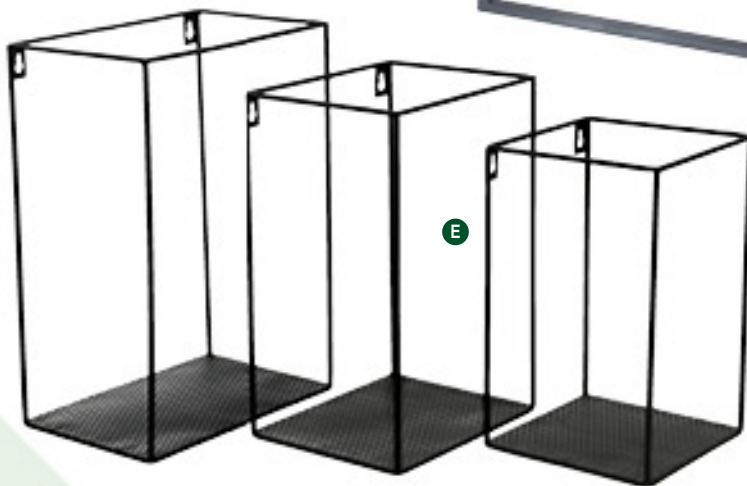

A #Présentoir
métal avec plateau en bois
28x28x28cm
7363916 blanc
pièce 90,30 FRS
à p. de 2 pièces 82,10 FRS

B #Présentoir
métal avec plateau en bois
60x30x30cm
7363918 blanc
pièce 127,05 FRS
à p. de 2 pièces 115,50 FRS

C #Présentoir
métal avec plateau en bois
28x28x28cm
7363917 gris
pièce 110,35 FRS
à p. de 2 pièces 100,30 FRS

D #Présentoir
métal avec plateau en bois
60x30x30cm
7363919 gris
pièce 151,60 FRS
à p. de 2 pièces 137,80 FRS

E #Étagères murales
lot de 3, verticale
16x16x26cm, 20x16x30cm, 24x16x34cm
7366001 noir
pièce 33,95 FRS
à p. de 3 pièces 30,85 FRS

F #Étagère murale
lot de 3, rectangulaire
38x16x14cm, 43x16x16cm, 48x16x18cm
7366003 noir
pièce 41,35 FRS
à p. de 3 pièces 37,60 FRS