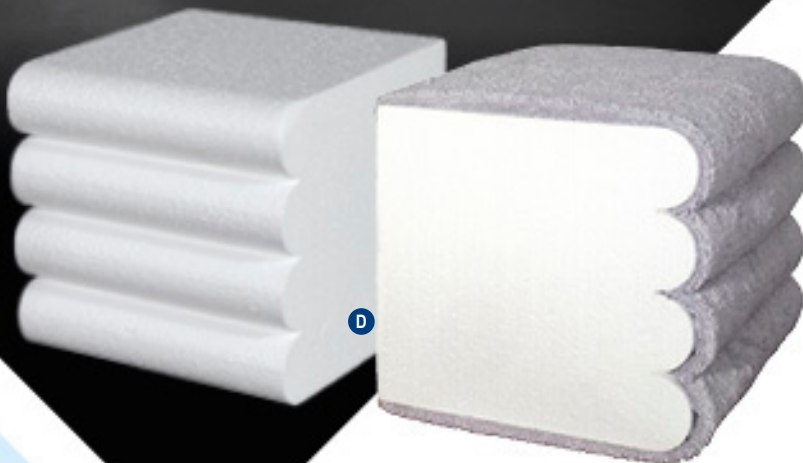

Boule polystyrène
1 pièce = deux moitiés

A B C

A #Boule polystyrène

1 pièce = deux moitiés

Ø 20cm

7354075 blanc

pièce 7,55 FRS

à p. de 40 pièces 6,85 FRS

Ø 25cm

7354076 blanc

pièce 12,65 FRS

à p. de 35 pièces 11,50 FRS

Ø 30cm

7354077 blanc

pièce 17,00 FRS

à p. de 4 pièces 15,45 FRS

Ø 40cm

7354078 blanc

pièce 40,10 FRS

à p. de 2 pièces 36,45 FRS

Ø 50cm

7354079 blanc

pièce 58,35 FRS

à p. de 2 pièces 53,05 FRS

■ Ø 80cm

7354080 blanc

pièce 248,85 FRS

à p. de 2 pièces 226,25 FRS

B #Boule polystyrène

Ø 6cm

7354069 blanc

pièce 0,70 FRS

à p. de 50 pièces 0,65 FRS

Ø 7cm

7354070 blanc

pièce 0,80 FRS

à p. de 50 pièces 0,70 FRS

C #Boule polystyrène

Ø 8cm

7354071 blanc

pièce 0,95 FRS

à p. de 40 pièces 0,90 FRS

Ø 10cm

7354072 blanc

pièce 1,40 FRS

à p. de 30 pièces 1,25 FRS

Ø 12cm

7354073 blanc

pièce 2,05 FRS

à p. de 35 pièces 1,90 FRS

Ø 15cm

7354074 blanc

pièce 3,85 FRS

à p. de 9 pièces 3,50 FRS

D #Aide à l'empilage

✦ polystyrène, difficilement inflammable, 4 ailettes

25x23x25 cm (L/l/h)

8000039 blanc

pièce 20,00 FRS

✦ polystyrène, difficilement inflammable, 6 ailettes, 25x34x25 cm

8000058 blanc

pièce 22,50 FRS

E Display-lunettes

polystyrène

70x20x15cm

7361892 blanc

7361894 noir

pièce 48,95 FRS

à p. de 2 pièces 44,50 FRS