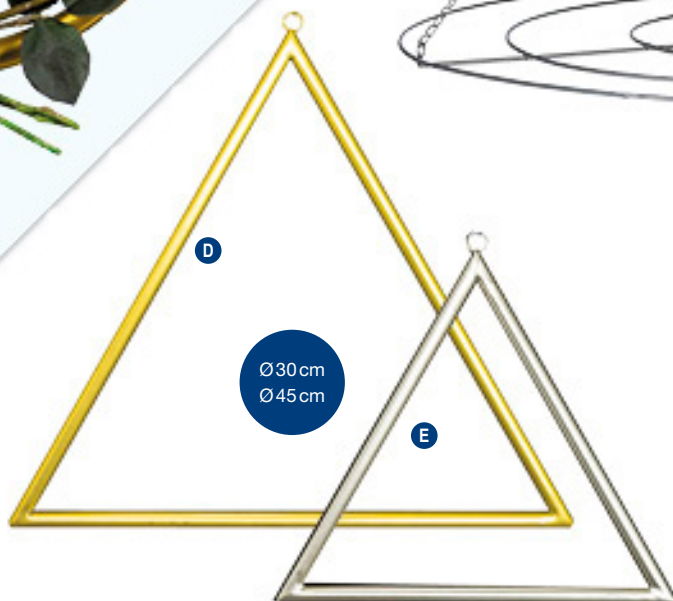

D Cadre métallique

triangulaire, avec cintre, pour décorer
30x30cm
7367428 or
7367429 argent
pièce 8,25 FRS
à p. de 10 pièces 7,50 FRS

E Cadre métallique

triangulaire, avec cintre, pour décorer
45x45cm
7367430 or
7367431 argent
pièce 10,20 FRS
à p. de 10 pièces 9,25 FRS

F Cadre métallique

carré, avec cintre, pour décorer
45x45cm
7367434 or
7367435 argent
pièce 10,90 FRS
à p. de 10 pièces 9,90 FRS

G Cadre métallique

carré, avec cintre, pour décorer
30x30cm
7367432 or
7367433 argent
pièce 8,70 FRS
à p. de 10 pièces 7,90 FRS