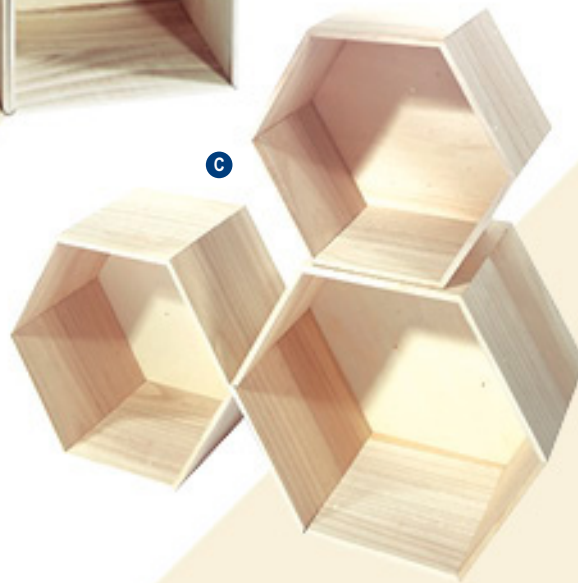

A

A Présentoirs de bois

bois, carré, 6 pcs./set
max. 35x35x26 cm
8002877 nature
set 99,40 FRS

B Présentoir carré

3x, rectangulaire, max. 57x35x20 cm
8002878 nature
pièce 66,70 FRS
à p. de 2 pièces 60,65 FRS

B

C Présentoir en bois

bois, hexagonal, 3 pcs./set
max. 35x30x20 cm
8002879 nature
set 68,10 FRS
à p. de 2 sets 61,90 FRS

C

F

D

D #Set d'étagères

plaques d'OSB
max. 40x40x20 cm
8003855 nature
set 123,85 FRS

E #Présentoir en Z

Plaques d'OSB
60x44x30 cm
8003852 nature
pièce 77,35 FRS

F #Panneau presentoir

bois
50x36 cm
8004376 nature
pièce 11,65 FRS

E