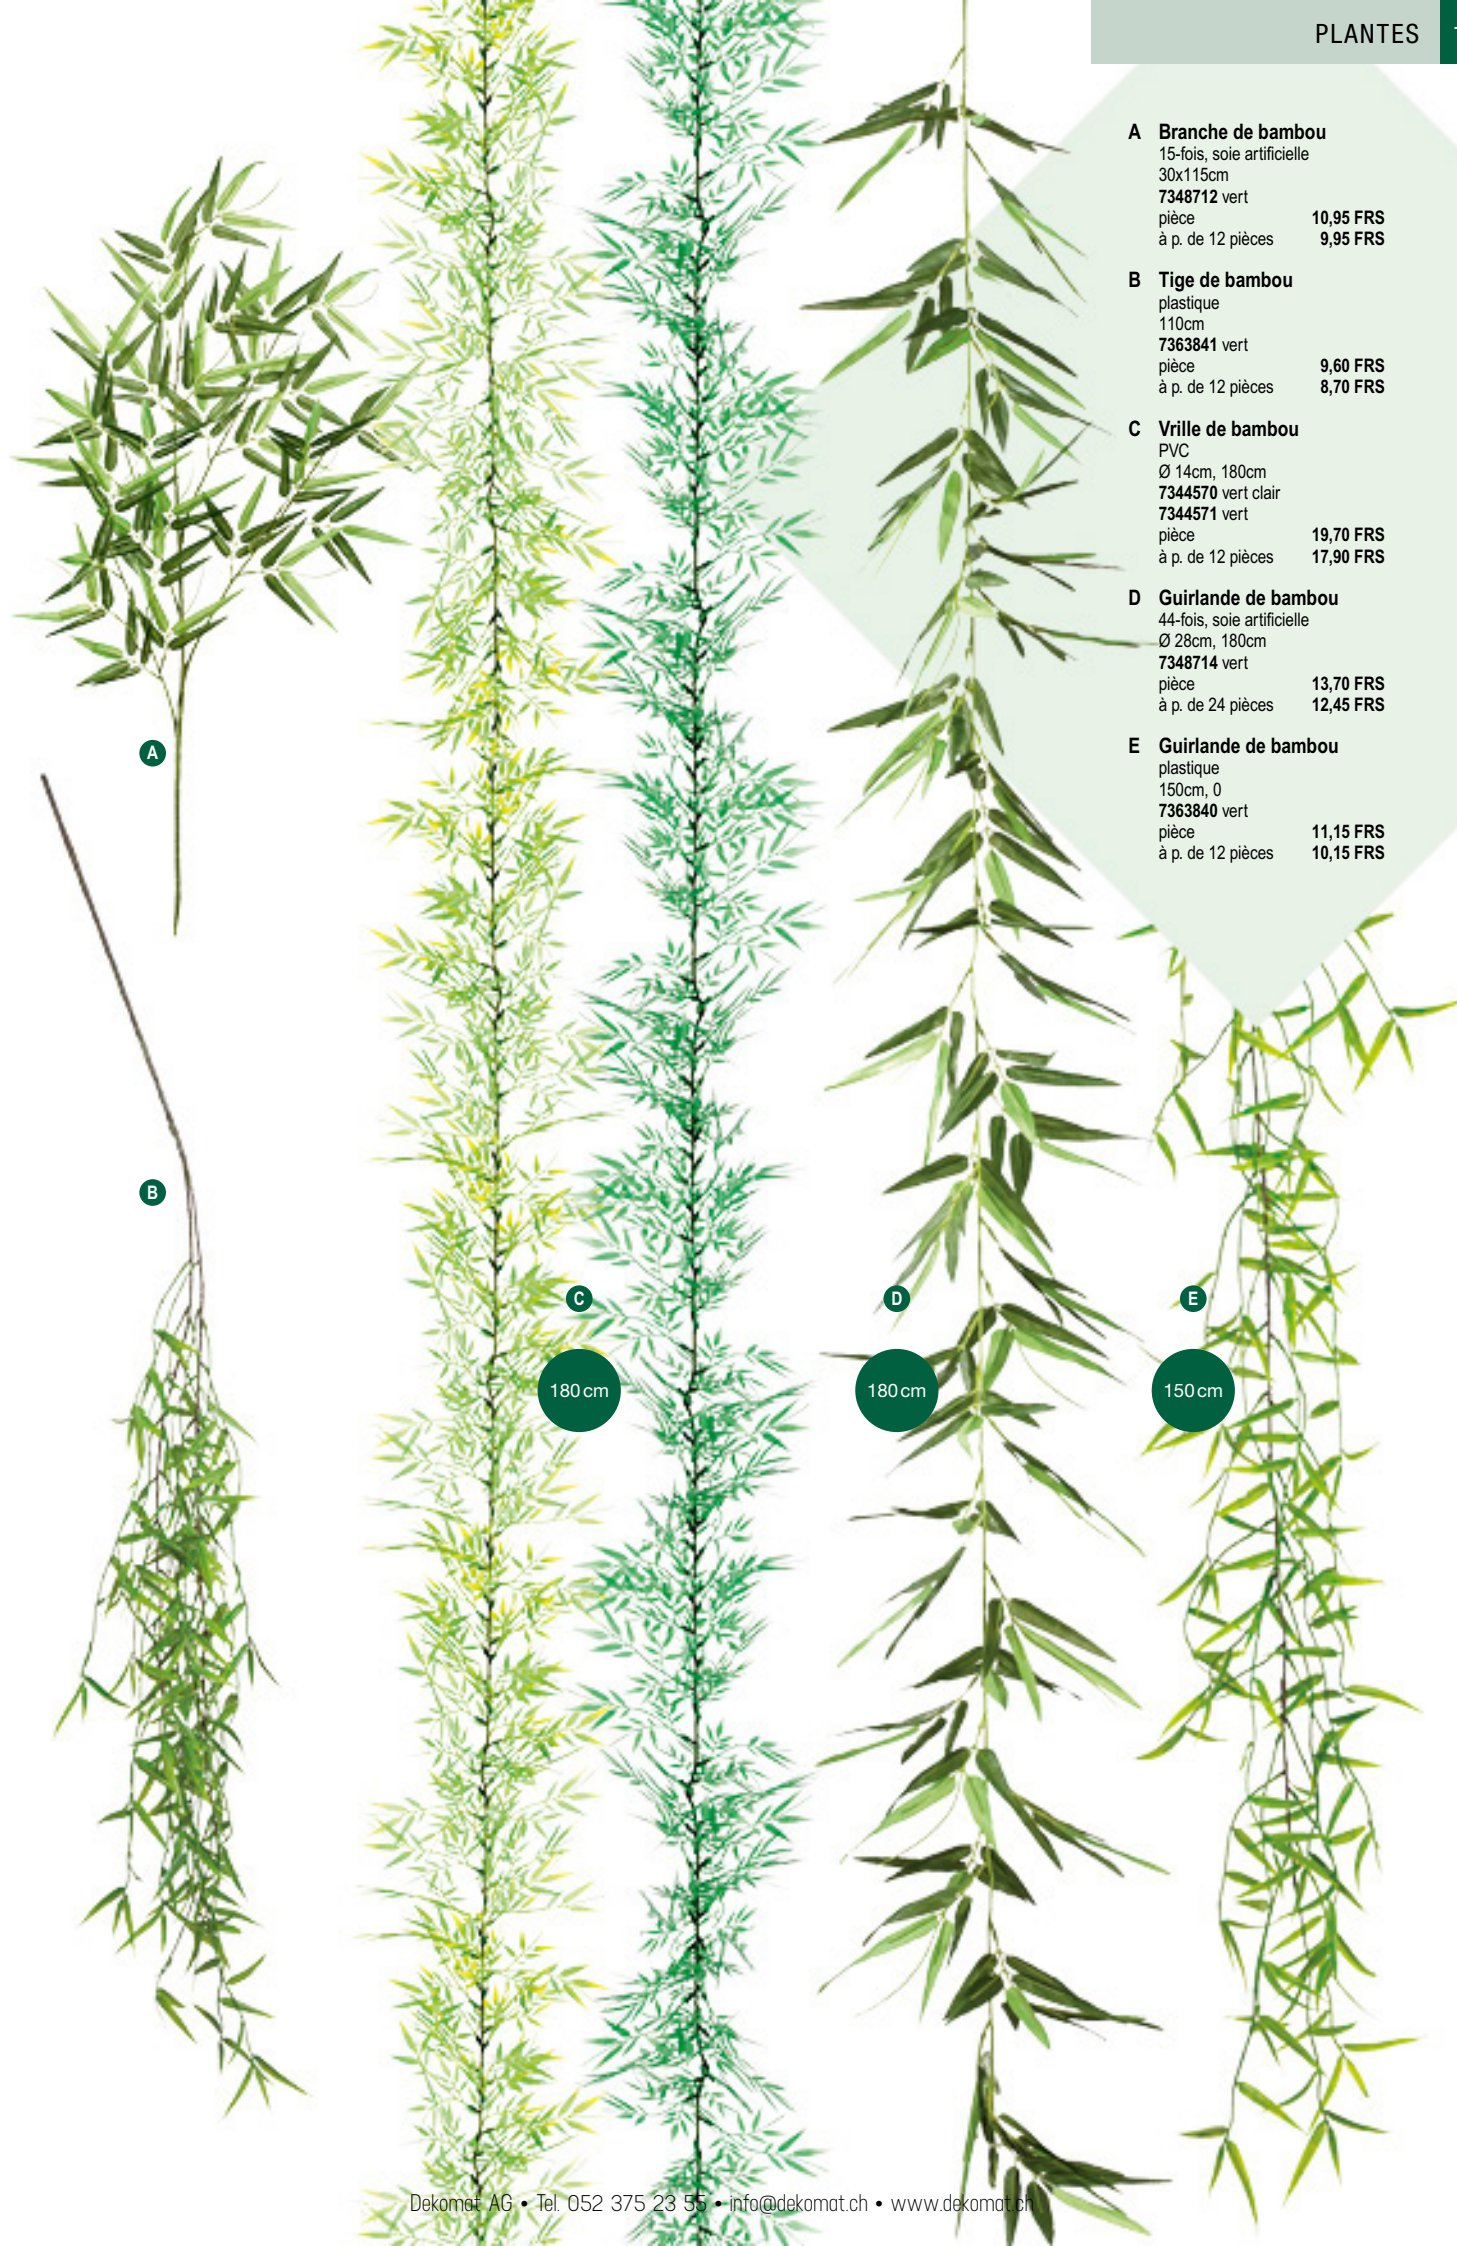

A Branche de bambou

15-fois, soie artificielle
30x115cm

7348712 vert

pièce 10,95 FRS

à p. de 12 pièces 9,95 FRS

B Tige de bambou

plastique

110cm

7363841 vert

pièce 9,60 FRS

à p. de 12 pièces 8,70 FRS

C Vrille de bambou

PVC

Ø 14cm, 180cm

7344570 vert clair

7344571 vert

pièce 19,70 FRS

à p. de 12 pièces 17,90 FRS

D Guirlande de bambou

44-fois, soie artificielle

Ø 28cm, 180cm

7348714 vert

pièce 13,70 FRS

à p. de 24 pièces 12,45 FRS

E Guirlande de bambou

plastique

150cm, 0

7363840 vert

pièce 11,15 FRS

à p. de 12 pièces 10,15 FRS