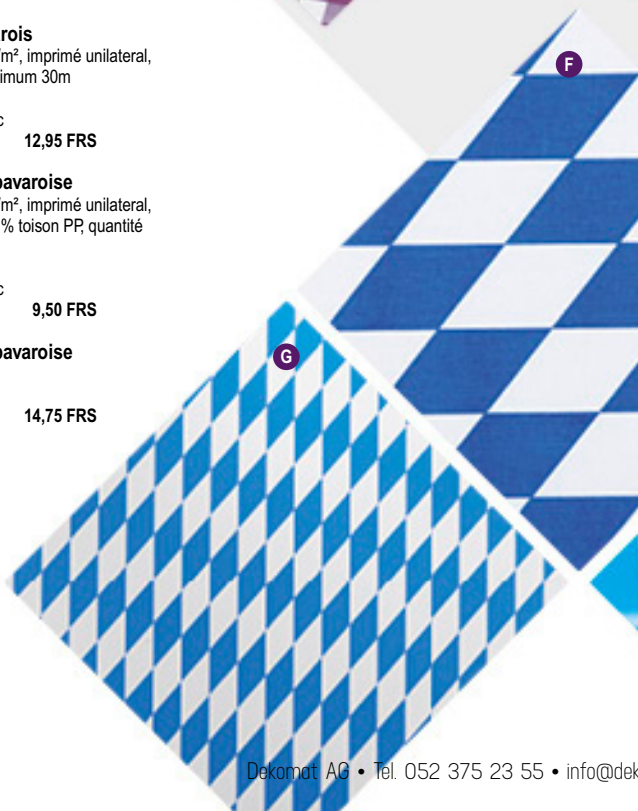

H #Film losange bavaroise

100x130cm
7367088 bleu clair
rouleau 14,75 FRS