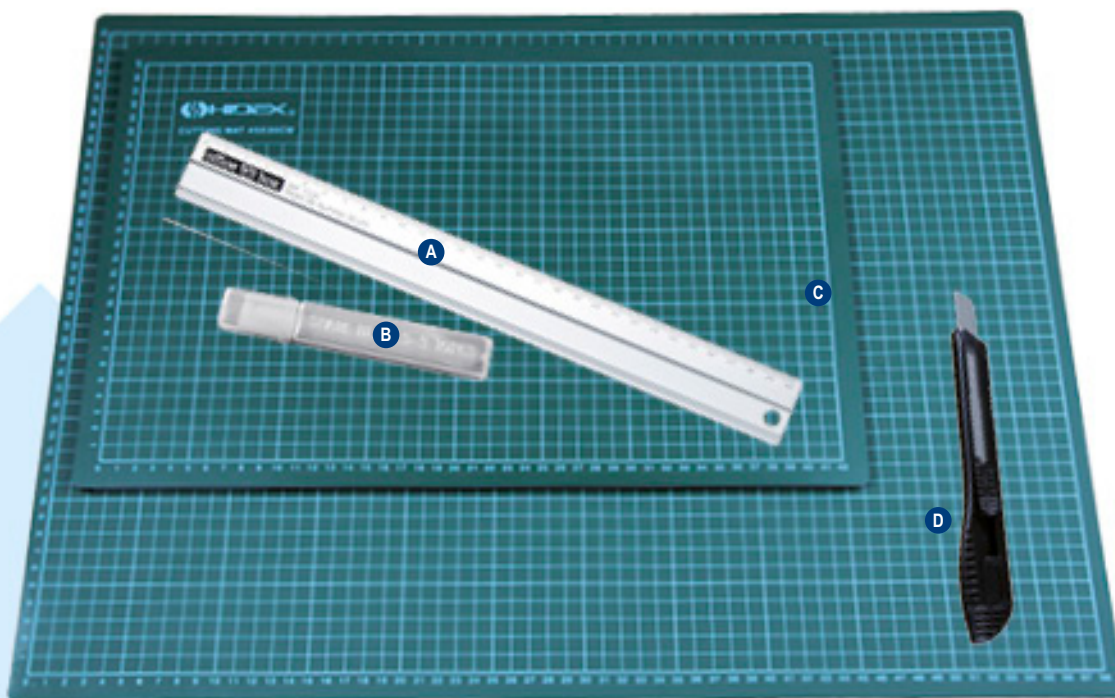

Cintre métallique
métal, 3 pcs./set, or/
argent/cuivre

**J #Cintre métallique**

métal, 3 pcs./set, or/argent/cuivre
40x18 cm
8004736 assorti pièce 7,70 FRS

A Règle massicot
antidérapante, aluminium
3,5x30cm
7348929 argent
pièce 3,10 FRS
à p. de 12 pièces 2,85 FRS