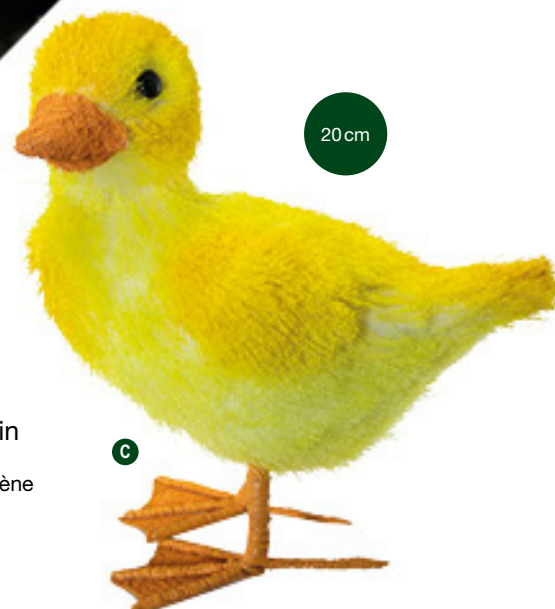

Poussin
debout,
polystyrène