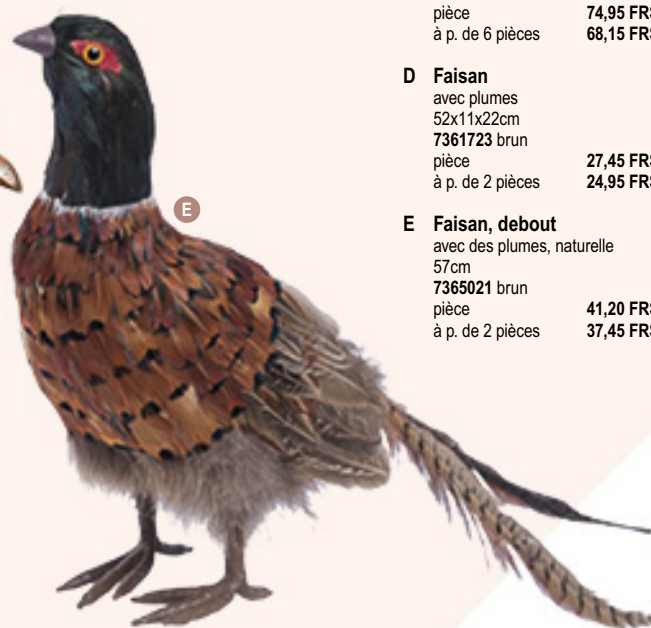

E

A Moineaux avec clip
avec des plumes, naturelle, lot de 3
16cm
7365019 brun
set 10,95 FRS
à p. de 12 sets 9,95 FRS

B Oiseaux
assorti de 12 pcs, 4 couleurs différentes
8cm
7365425
pièce 34,35 FRS
à p. de 2 pièces 31,20 FRS

C Chouette
assis, en matière synthétique avec plumes
véritable
35cm
7377427 naturel
pièce 74,95 FRS
à p. de 6 pièces 68,15 FRS

D Faisan
avec plumes
52x11x22cm
7361723 brun
pièce 27,45 FRS
à p. de 2 pièces 24,95 FRS

E Faisan, debout
avec des plumes, naturelle
57cm
7365021 brun
pièce 41,20 FRS
à p. de 2 pièces 37,45 FRS

F Corbeau
polystyrène / plumes
21x13x17cm
7360549 noir
pièce 13,10 FRS
à p. de 3 pièces 11,90 FRS

G Corbeau
polystyrène / plumes
27x12x18cm
7360553 noir
pièce 16,45 FRS
à p. de 2 pièces 14,95 FRS

H Corbeau
polystyrène / plumes
36x28x21cm
7360555 noir
pièce 26,00 FRS
à p. de 2 pièces 23,65 FRS