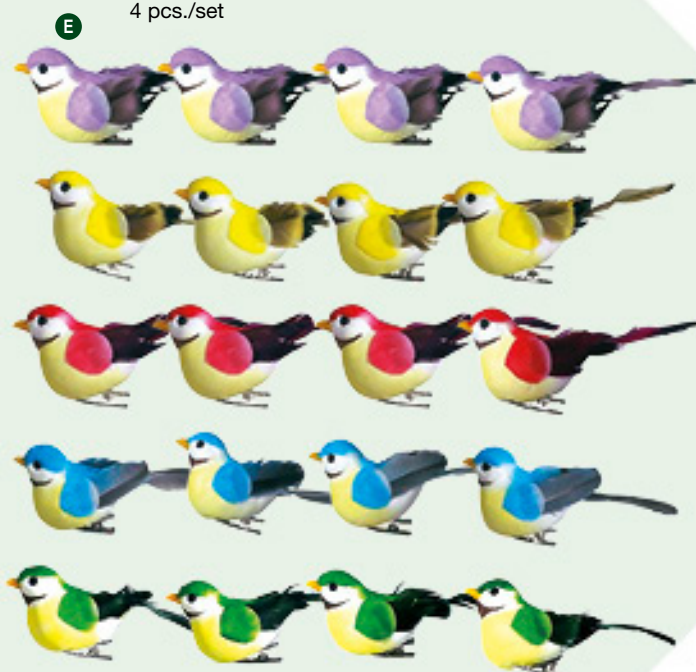

Oiseaux
assorti de 6 pcs