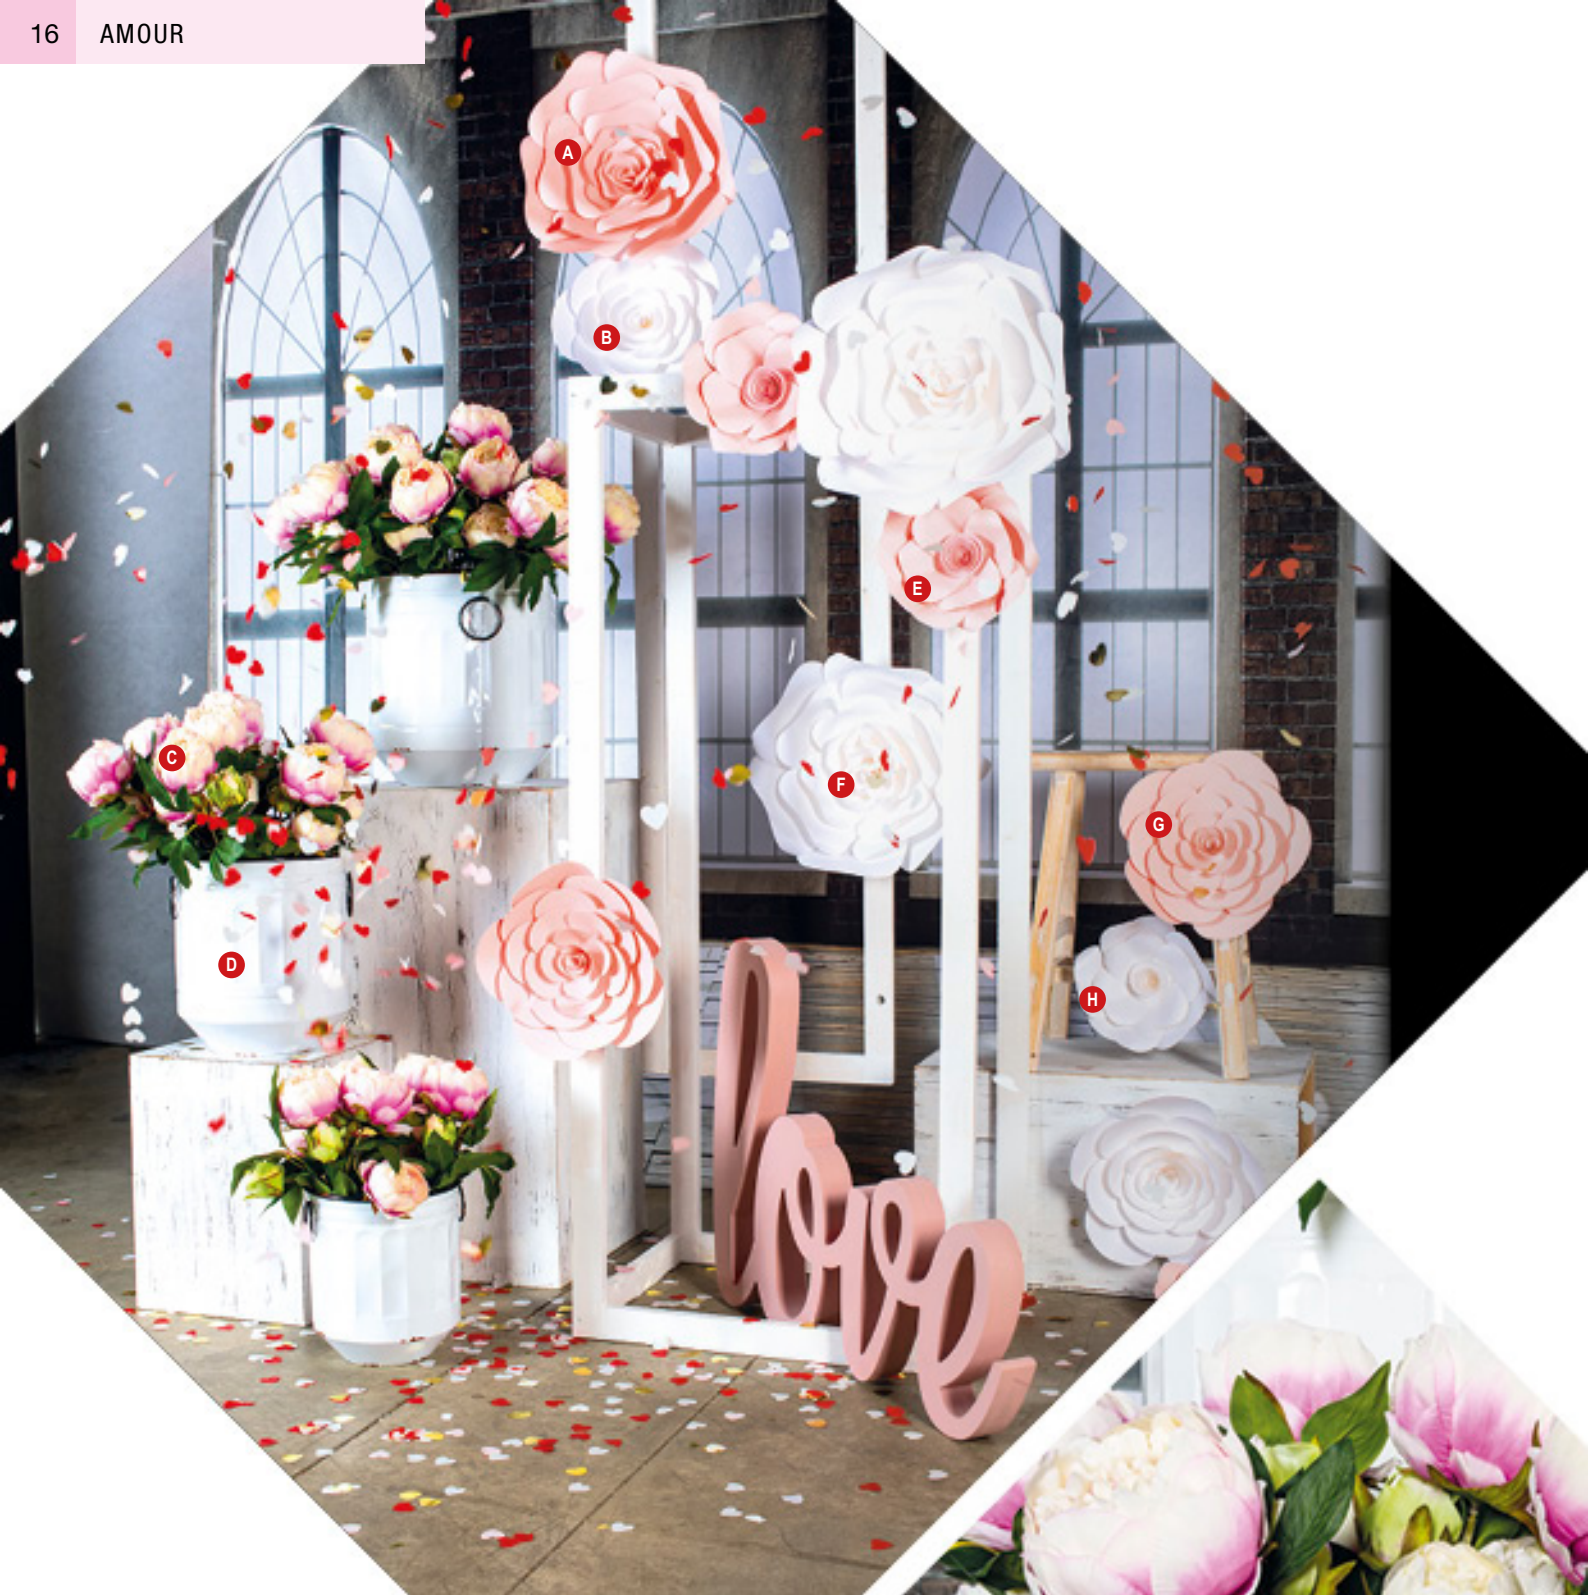

D

G

E

F

**A Rose en papier**

avec fil de fer pour suspendre
Ø 40cm

7363860 rose

pièce **33,70 FRS**
à p. de 4 pièces **30,65 FRS**