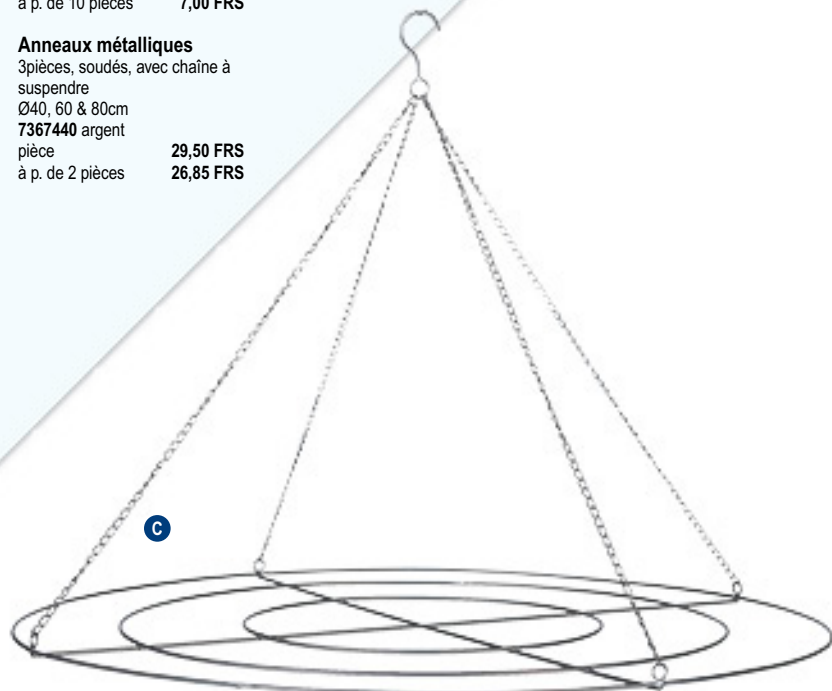

C Anneaux métalliques

3pièces, soudés, avec chaîne à suspendre
Ø40, 60 & 80cm
7367440 argent
pièce 29,50 FRS
à p. de 2 pièces 26,85 FRS

Anneaux métalliques
3pièces, soudés, avec
chaîne à suspendre