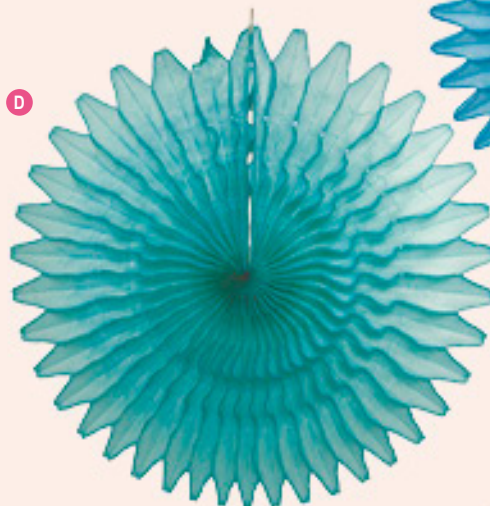

A #Éventail en nid d'abeilles, pliable

papier crêpé, avec suspension, article est livré plié

68cm

7362308 pêche

pièce 10,60 FRS

à p. de 4 pièces 9,65 FRS

B #Éventail en nid d'abeilles, pliable

papier crêpé, avec suspension, article est livré plié

67cm

7362307 rose clair

pièce 11,35 FRS

à p. de 4 pièces 10,35 FRS

C #Éventail en nid d'abeilles

papier crêpé, avec suspension, article est livré plié

30cm

7362302 rouge clair

pièce 6,25 FRS

à p. de 6 pièces 5,70 FRS

D #Éventail en nid d'abeilles

papier crêpé, avec suspension, article est livré plié

67cm

7362306 mint

pièce 11,35 FRS

à p. de 4 pièces 10,35 FRS

E #Éventail en nid d'abeilles

papier crêpé, avec suspension, article est livré plié

48cm

7362303 turquoise

pièce 8,05 FRS

à p. de 4 pièces 7,30 FRS

Éventail en nid d'abeilles

papier crêpé, avec suspension, article est livré plié

Fleurs XL

papier de soie, mauve/
pink/orange, 4 pcs./set

Boule gauffrée
papier, 3 pcs./set

F

F #Boule gauffrée

papier, 3 pcs./set

20/25/30 cm

8002690 blanc

set 12,25 FRS

papier, 3 pcs./set, brun/pétrole/pink

20/25/30 cm

8002692 assorti

set 12,25 FRS

papier, 3 pcs./set, rose/orange/jaune

20/25/30 cm

8002693 assorti

set 12,25 FRS

papier, 3 pcs./set, jaune/turquoise/pink

20/25/30 cm

8002694 assorti

set 12,25 FRS

G #Fleurs XL

papier de soie, mauve/pink/orange, 4

pcs./set

Ø 35 cm

8003760 assorti

set 13,20 FRS

G