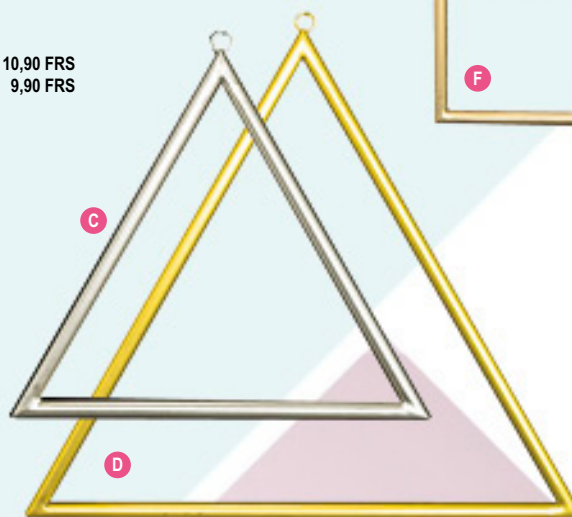

A Cadre métallique
circulaire, avec cintre, pour décorer
Ø30cm
7367424 or
7367425 argent
pièce 7,70 FRS
à p. de 10 pièces 7,00 FRS

B Cadre métallique
circulaire, avec cintre, pour décorer
Ø45cm
7367426 or
7367427 argent
pièce 9,80 FRS
à p. de 10 pièces 8,90 FRS

C Cadre métallique
triangulaire, avec cintre, pour décorer
30x30cm
7367428 or
7367429 argent
pièce 8,25 FRS
à p. de 10 pièces 7,50 FRS

D Cadre métallique
triangulaire, avec cintre, pour décorer
45x45cm
7367430 or
7367431 argent
pièce 10,20 FRS
à p. de 10 pièces 9,25 FRS

E Cadre métallique
carré, avec cintre, pour décorer
30x30cm
7367432 or
7367433 argent
pièce 8,70 FRS
à p. de 10 pièces 7,90 FRS

F Cadre métallique
carré, avec cintre, pour décorer
45x45cm
7367434 or
7367435 argent
pièce 10,90 FRS
à p. de 10 pièces 9,90 FRS

G Renoncule
artificiel
53cm
7367618 rosé/vert
7367619 violet/vert
pièce 8,20 FRS
à p. de 6 pièces 7,45 FRS