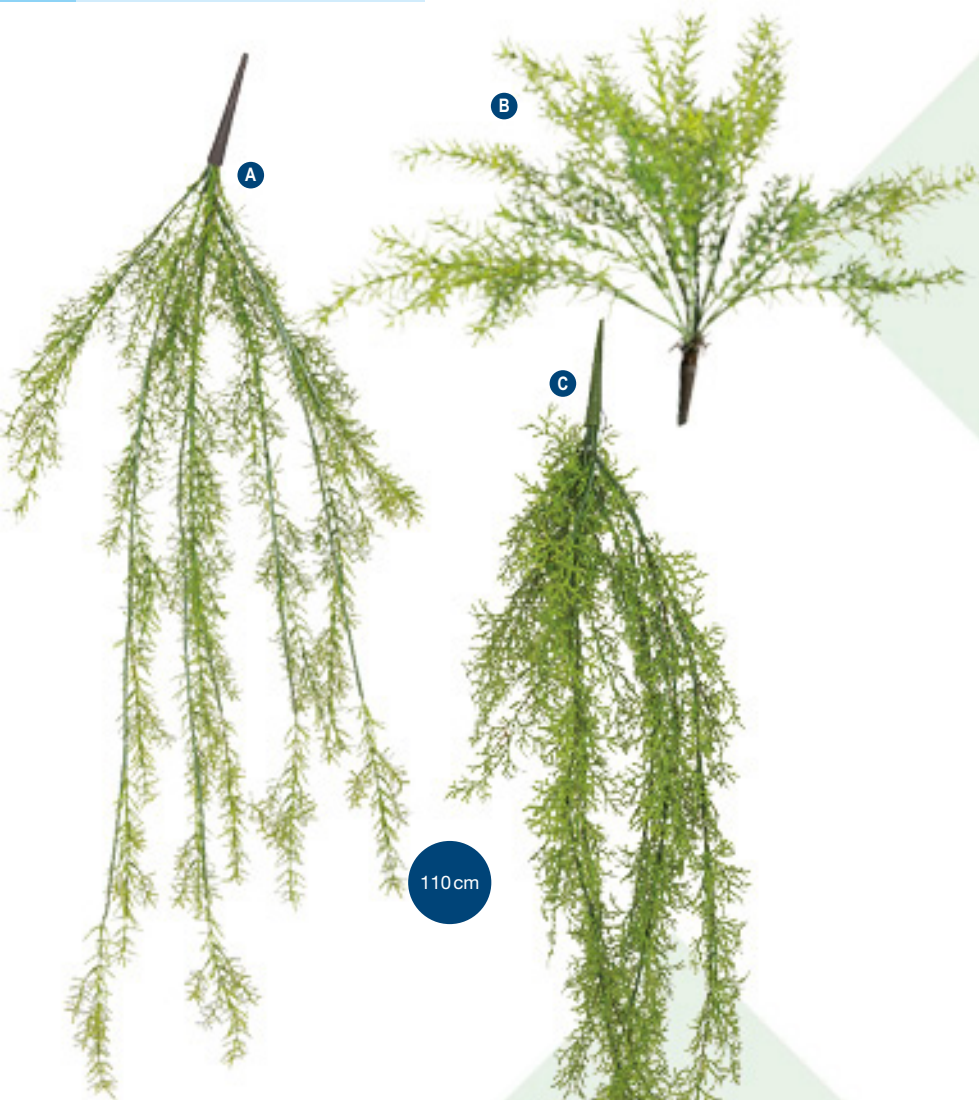

A Suspension de zostères
en plastiques
110 cm
7366045 vert
pièce 30,60 FRS
à p. de 4 pièces 27,85 FRS

B Buisson de zostères
7 fois, en plastique
50 cm
7366044 vert
pièce 14,60 FRS
à p. de 12 pièces 13,25 FRS

C Faisceau de zostères
en plastique
110 cm
7366046 vert
pièce 37,85 FRS
à p. de 6 pièces 34,40 FRS

D Zostère
plastique
Ø 20cm, 100cm
7306110 orange/jaune
7351854 rouge/marron
pièce 17,20 FRS
à p. de 6 pièces 15,65 FRS

E Suspension algues marines
avec 81 feuilles, artificiel
77cm
7367673 vert
7367674 orange/vert
pièce 24,70 FRS
à p. de 2 pièces 22,45 FRS

F Touffe algues marines
artificiel
37cm
7367675 vert
7367676 rouge/vert
pièce 13,10 FRS
à p. de 3 pièces 11,90 FRS