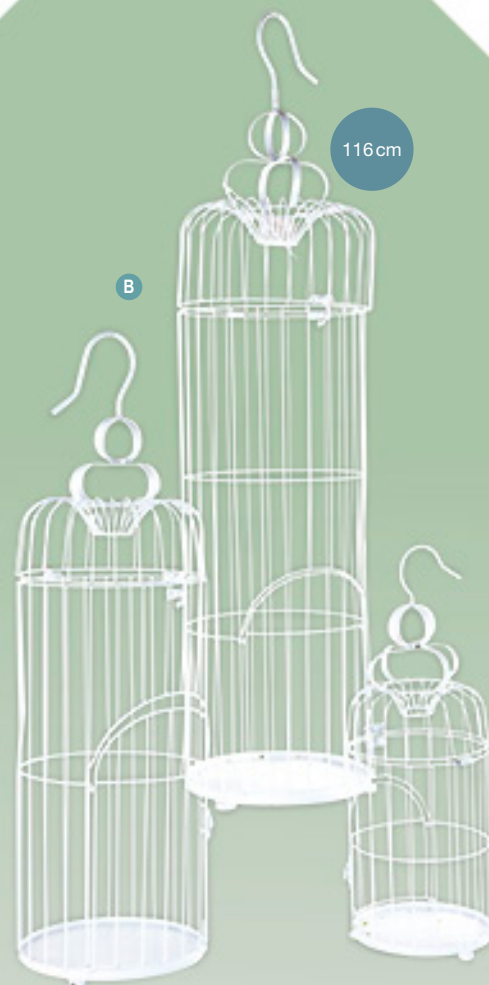

B Cage à oiseaux

3pcs./set, rond, métal, H:116cm Ø30cm
H:82cm Ø25cm, H:55cm Ø20cm
7363967 blanc
set 174,40 FRS

116cm

C Cage à oiseaux

2pcs./set, hexagonal, métal
H:40cm Ø24cm, H:30cm Ø19cm
7363966 blanc
set 54,95 FRS
à p. de 3 sets 49,95 FRS