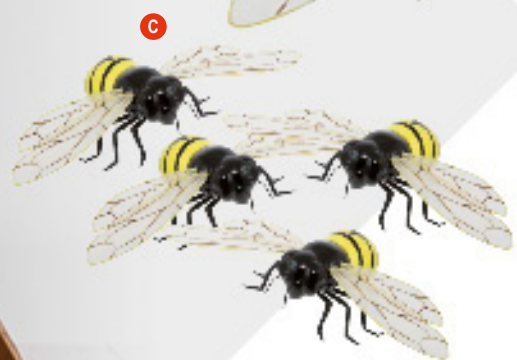

E Parasol-tête de fleur
en mousse

Ø 60 cm