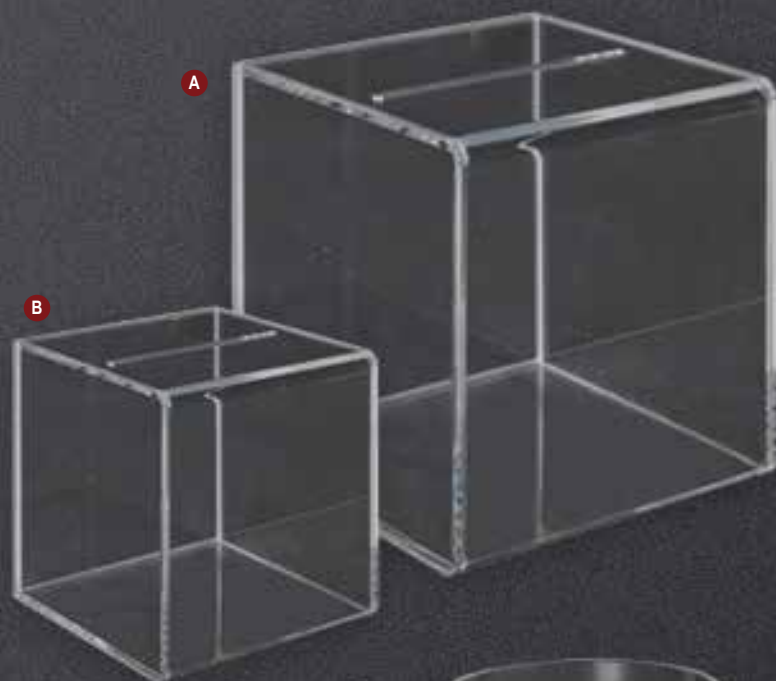

- C #Acryl-Losbox**
 zylindrisch, mit abschließbarer Klappe
 15x15x17cm
7368705 transparent
 Stück 84,50 SFR
 19x19x20cm
7368706 transparent
 Stück 103,10 SFR

- D #Acryl-Zylinder**
 oben geöffnet
 7x7x8cm
7368708 transparent
 Stück 21,55 SFR
 10x10x10cm
7368709 transparent
 Stück 33,95 SFR
 15x15x17cm
7368710 transparent
 Stück 56,60 SFR