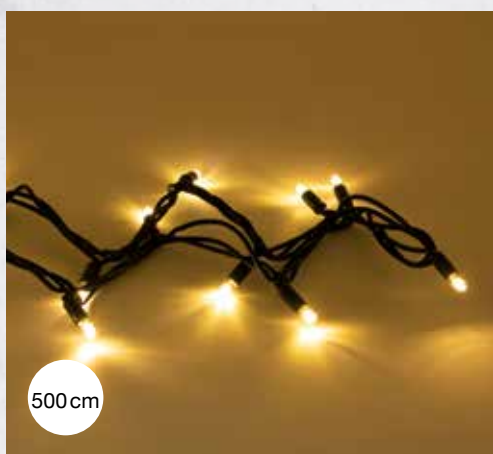

500cm

50 LEDs

● warmweiß, Kabel grün

1000cm

100 LEDs

● warmweiß, Kabel grün

1200cm

120 LEDs