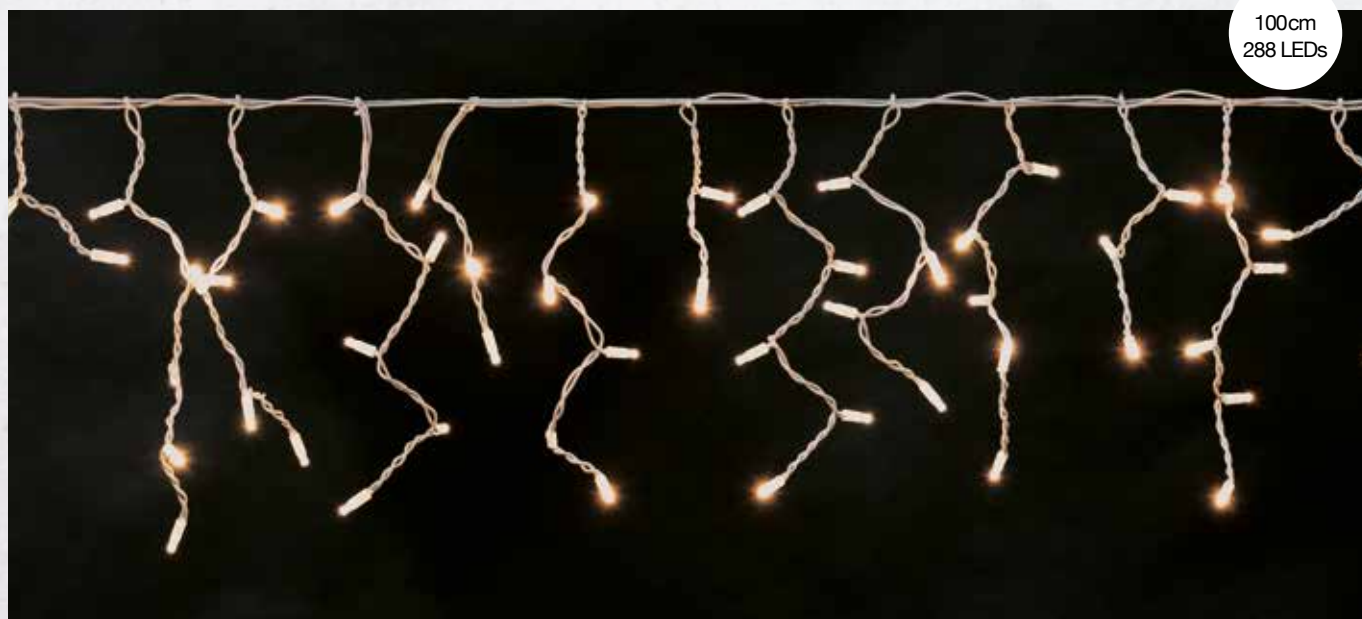

LED GUMMI LICHTFRIES

FÜR AUSSEN

ohne Zuleitung und Stecker – siehe Seite 314

1. **A Gummi-Lichtfries**
   mit 144 LEDs, 20x koppelbar, 220-240V,
   IP44 für außen, ohne Zuleitung & Stecker
   300x50cm
   7364657 weiß/warmweiß
   Stück 49,90 SFR
2. **B Gummi-Lichtfries**
   mit 288 LEDs, koppelbar, 220-240V, IP44
   für außen, ohne Zuleitung & Stecker
   300x100cm
   7364658 weiß/warmweiß
   Stück 91,15 SFR

A

B