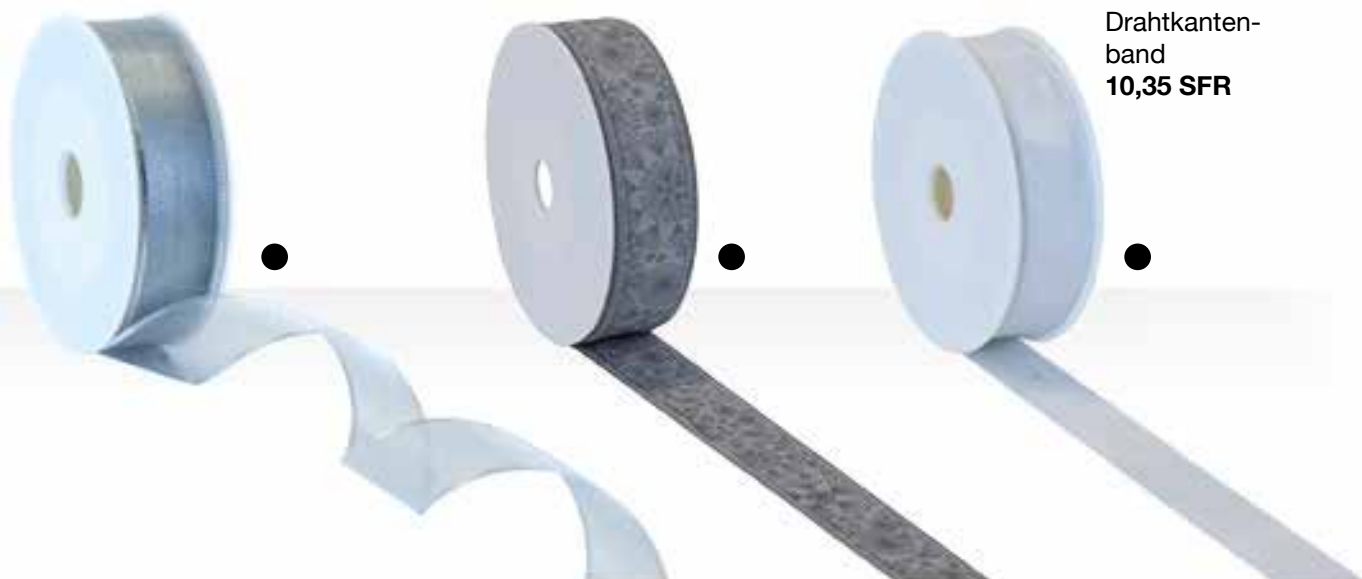

Drahtkantenband
10,35 SFR

E #Silberband

L: 25m, B: 25mm
7368807 silber
Stück **17,75 SFR**
Ab 4 Stück **16,15 SFR**

F #Druckband

Eisblumen
L: 20m, B: 32mm
7368778 weiß/grau
Stück **19,65 SFR**
Ab 2 Stück **17,85 SFR**

G #Drahtkantenband

L: 25m, B: 25mm
7368808 weiß
Stück **10,35 SFR**
Ab 4 Stück **9,40 SFR**