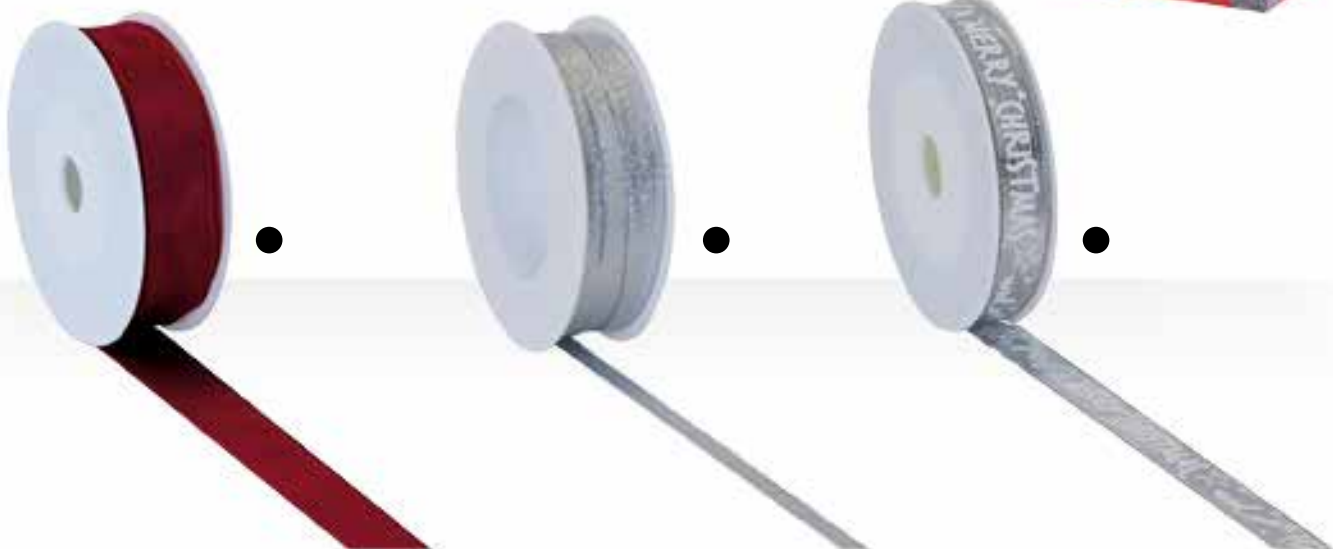

A #Geschenkbox

2 »Winter«-Designs sortiert, im 2er-Set
16x16cm
7365696 bunt
Stück **5,05 SFR**
Ab 12 Stück **4,60 SFR**
20x20xcm
7365694 bunt
Stück **6,75 SFR**
Ab 12 Stück **6,15 SFR**

B #Drahtkantenband

L: 25m, B: 25mm
7368809 bordeaux
Stück **10,35 SFR**
Ab 4 Stück **9,40 SFR**

C #Lurex-Bändchen

L: 50m, B: 6mm
7368779 silber
Stück **14,50 SFR**
Ab 2 Stück **13,20 SFR**

D #Lamé-Druckband

Christmas/New Year
L: 25m, B: 15mm
7368806 silber/weiß
Stück **17,50 SFR**
Ab 4 Stück **15,90 SFR**