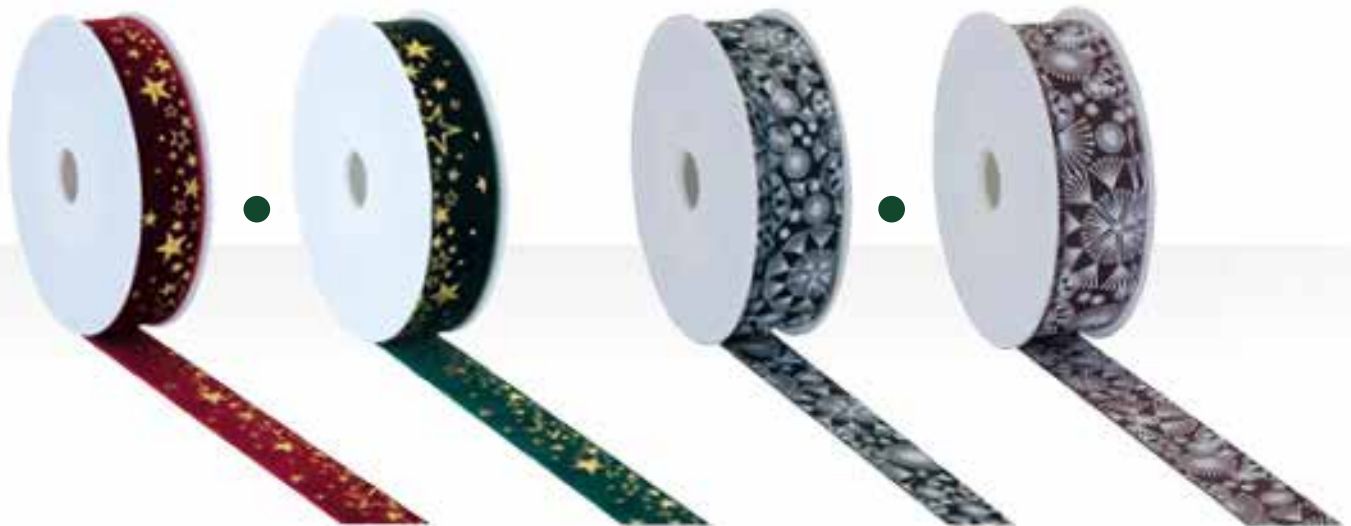

E #Samt-Druckband
Sterne
L: 6m, B: 25mm
7368800 grün/rot
7368801 rot/gold
Stück **15,90 SFR**
Ab 4 Stück **14,45 SFR**

G #Gitterband
Sterne
L: 8m, B: 32mm
7368804 braun
Stück **14,00 SFR**
Ab 4 Stück **12,75 SFR**

F #Druckband
Eisblumen
L: 20m, B: 25mm
7368802 grün/weiß
7368803 rot/weiß
Stück **18,00 SFR**
Ab 4 Stück **16,40 SFR**

H #Samtband
L: 9,5m, B: 38mm
7368805 bordeaux
Stück **22,55 SFR**
Ab 4 Stück **20,50 SFR**

Samtband

L: 9,5m, B: 38mm
Stück 22,55 SFR