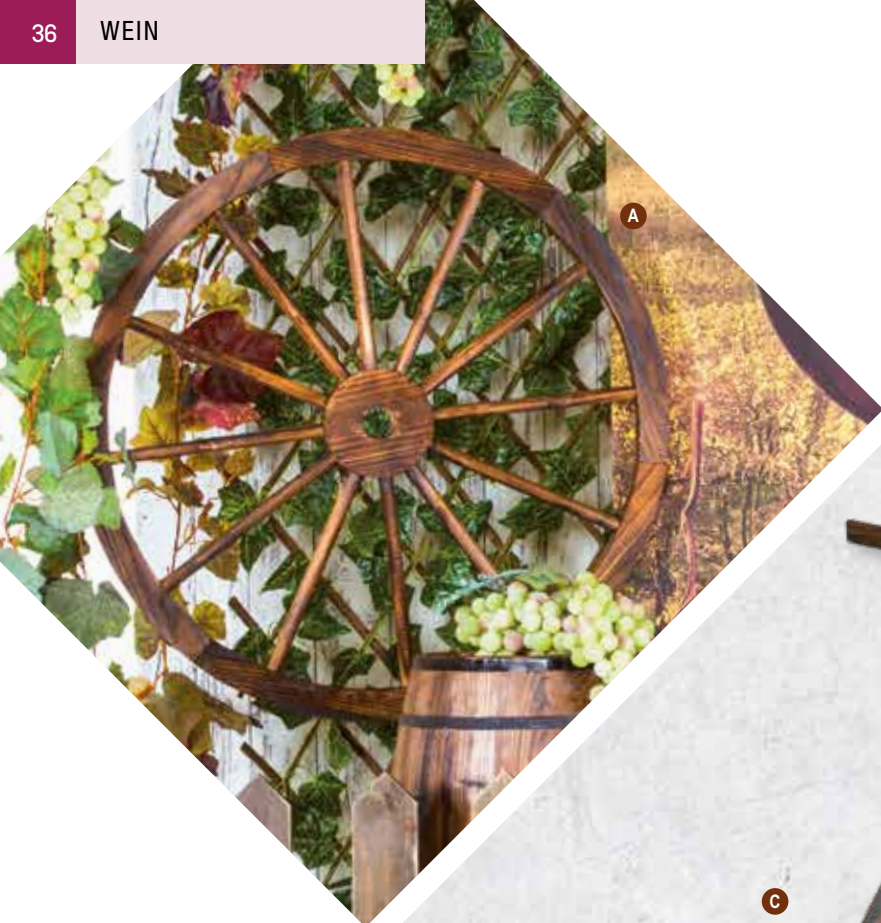

E Weintrauben

90-fach, Ø Trauben: ca. 2cm, künstlich
 25cm
 7367636 schwarz
 7367637 rot/blau
 7367638 grün/rot
 Stück 37,85 SFR
 Ab 12 Stück 34,40 SFR

-036

-037

-038

**A #Rad**

Holz
 Ø 70cm
 7349877 braun
 Stück 63,95 SFR
 Ab 2 Stück 58,15 SFR