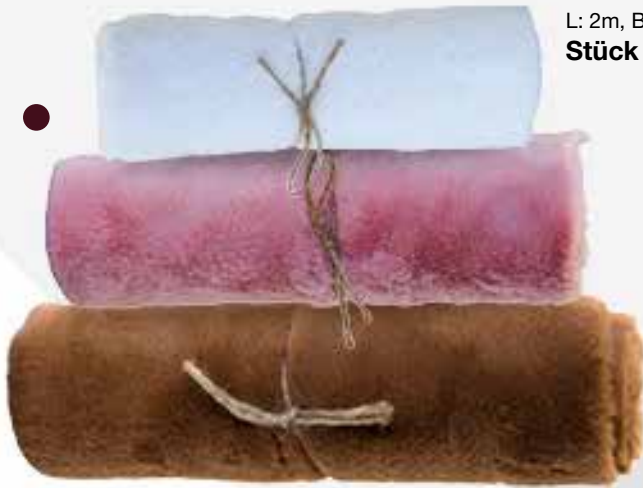

Kunstfell-Band

L: 2m, B: 28cm
Stück 27,65 SFR

Samtschnur

22,30 SFR

A #Kunstfell-Band

L: 2m, B: 28cm
7368780 weiß
7368781 pink
7368782 braun
Stück 27,65 SFR
Ab 2 Stück 25,15 SFR

B #Baumwollkordel

L: 4m, B: 10mm
7368786 khaki
7368787 bordeaux
7368788 weiß
Stück 11,85 SFR
Ab 4 Stück 10,80 SFR

C #Samtschnur

L: 8m, B: 7mm
7368789 grau
7368790 dunkelgrün
7368791 bordeaux
7368792 rot
7368793 creme
Stück 22,30 SFR
Ab 2 Stück 20,25 SFR