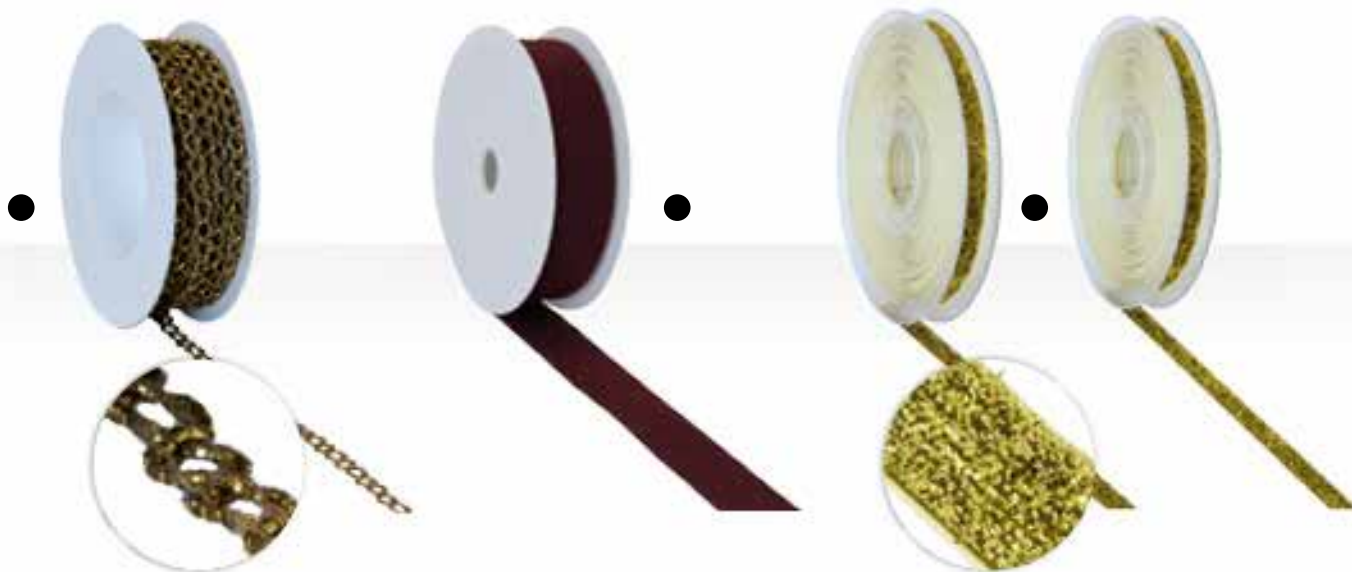

17,75 SFR
16,15 SFR

C #Druckband

Eisblumen
L: 20m, B: 32mm
7368778 weiß/grau
Stück
Ab 2 Stück

19,65 SFR
17,85 SFR

D #Samtband

L: 8m, B: 70mm
7368812 mint
Stück
Ab 4 Stück

19,65 SFR
17,85 SFR

- | | |
|--|---|
| <p>A #Samtband
L: 8m, B: 50mm
7368811 pink
Stück 20,30 SFR
Ab 4 Stück 18,45 SFR</p> <p>B #Samtband
L: 8m, B: 70mm
7368812 mint
7368813 dunkelgrün
Stück 19,65 SFR
Ab 4 Stück 17,85 SFR</p> <p>C #Dekorationsband
Rauleder-Optik
L: 6m, B: 75mm
7368816 violett
Stück 19,10 SFR
Ab 4 Stück 17,40 SFR</p> <p>D #Lurexlitze
L: 15m, B: 7mm
7368814 hellbraun
Stück 13,15 SFR
Ab 4 Stück 11,95 SFR</p> | <p>E #Dekorationsband
Rauleder-Optik
L: 9m, B: 30mm
7368815 bordeaux
Stück 16,75 SFR
Ab 4 Stück 15,20 SFR</p> <p>F #Glitter-Samtband
L: 8m, B: 10mm
7368783 gold
Stück 10,45 SFR
Ab 4 Stück 9,50 SFR
L: 8m, B: 18mm
7368784 gold
Stück 13,60 SFR
Ab 4 Stück 12,35 SFR</p> <p>G #Irisée-Stanzband
Eiskristalle, 3er-Pack
L: 5m, B: 25mm
7368785 irisierend
Stück 20,30 SFR
Ab 2 Stück 18,45 SFR</p> |
|--|---|