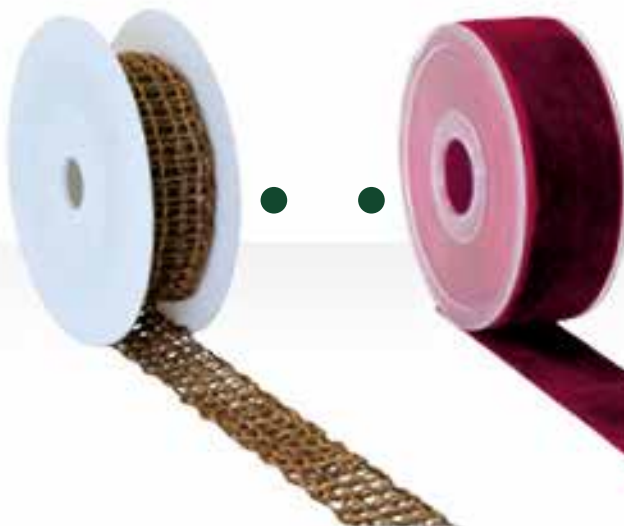

E #Samt-Druckband
Sterne
L: 6m, B: 25mm
7368800 grün/rot
7368801 rot/gold
Stück **15,90 SFR**
Ab 4 Stück **14,45 SFR**

G #Gitterband
Sterne
L: 8m, B: 32mm
7368804 braun
Stück **14,00 SFR**
Ab 4 Stück **12,75 SFR**

F #Druckband
Eisblumen
L: 20m, B: 25mm
7368802 grün/weiß
7368803 rot/weiß
Stück **18,00 SFR**
Ab 4 Stück **16,40 SFR**

H #Samtband
L: 9,5m, B: 38mm
7368805 bordeaux
Stück **22,55 SFR**
Ab 4 Stück **20,50 SFR**

Samtband

L: 9,5m, B: 38mm
Stück 22,55 SFR