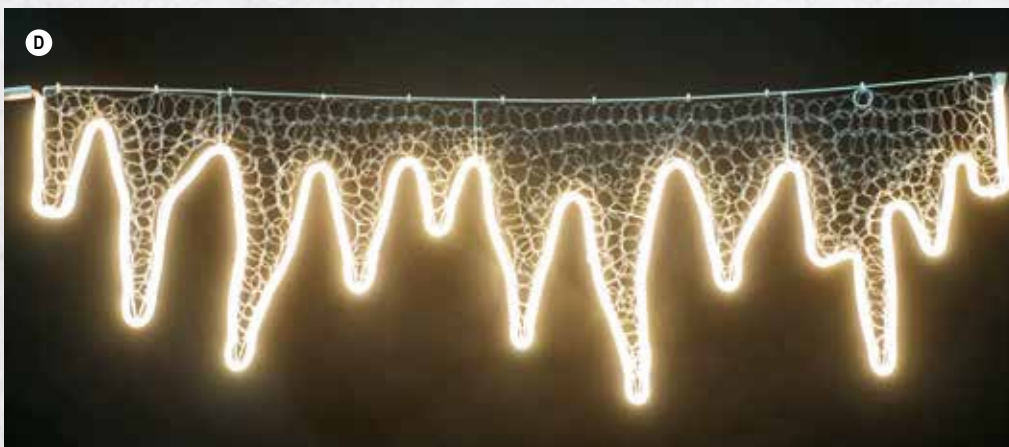

LED FIGUREN

FÜR AUSSEN

A Neon-Figur »Kronleuchter«

mit 120 LEDs, 230V, IP44 Stecker für
außen, 1,5m Zuleitung
60x60x60cm

7368405 transparent/warm weiß

Stück 108,65 SFR

Ab 2 Stück 98,75 SFR

B Neon-Figur »Tannenbaum«

230V, IP44, 1,5m Zuleitung, LED-Lampe
mit Stecker
66x82cm

7364581 grün

Stück 68,65 SFR

Ab 5 Stück 62,40 SFR

C Neon-Figur »Doppelstern«

230V, IP44, 1,5m Zuleitung, LED-Lampe
mit Stecker
Ø75cm

7364530 transparent/kaltweiß

Stück 68,65 SFR

Ab 2 Stück 62,40 SFR

D Neon-Lichtvries

mit 120 LEDs, 230V, IP44 Stecker für
außen, 1,5m Zuleitung
110x36cm

7368406 transparent/warm weiß

Stück 59,85 SFR

Ab 2 Stück 54,40 SFR

E Neon-Schneeflocke

mit 120 LEDs, 230V, IP44 Stecker für
außen, 1,5m Zuleitung
70x60cm

7368407 transparent/warm weiß

Stück 68,65 SFR

Ab 2 Stück 62,40 SFR

Die Hersteller unserer Lichtprodukte sind zertifiziert nach ISO 9001:2015 und produzieren gemäß den Richtlinien der Business Social Compliance Initiative.