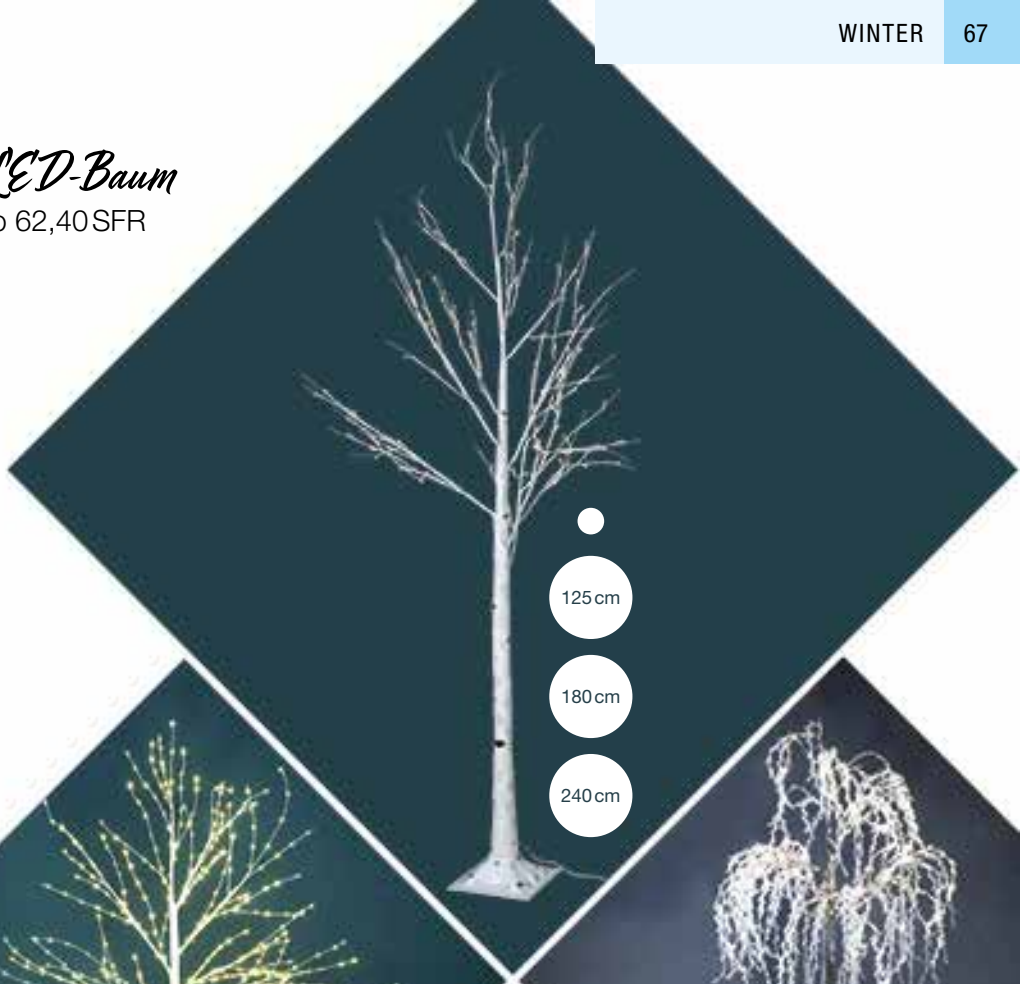

LED-Baum

ab 62,40 SFR

- **A LED-Birkenbaum**
  mit 48 LEDs, 24V Trafo, IP44, 5m Zuleitung
  125cm
  7366647 Weiß/Warm Weiß
  Stück **75,50 SFR**
  Ab 2 Stück **68,65 SFR**
  mit 96 LEDs, 24V Trafo, IP44, 5m Zuleitung
  180cm
  7366648 Weiß/Warm Weiß
  Stück **112,45 SFR**
  mit 160 LEDs, 24V Trafo, IP44, 5m Zuleitung
  240cm
  7366649 Weiß/Warm Weiß
  Stück **174,90 SFR**

- **B LED-Baum**
  mit 500 LEDs, 2-teilig, mit IP44 Trafo, 24V, mit Standfuß
  120cm, Ø60cm
  7368670 weiß
  Stück **62,40 SFR**

- **C LED-Weidenbaum**
  mit Metallfuß und 240 LEDs, IP44 Stecker für außen, 3m Zuleitung
  180cm, Ø100cm
  7368409 weiß/warm weiß
  Stück **124,95 SFR**

- **D LED-Baum**
  mit 500 LEDs, 2-teilig, mit IP44 Trafo, 24V, mit Standfuß
  120cm, Ø60cm
  7368673 schwarz
  Stück **62,40 SFR**

- **E LED-Baum**
  mit 700 LEDs, 3-teilig, mit IP44 Trafo, 24V, mit Standfuß
  150cm, Ø70cm
  7368671 weiß
  Stück **99,90 SFR**

- **F LED-Baum**
  mit 1300 LEDs, 3-teilig, mit IP44 Trafo, 24V, mit Standfuß
  180cm, Ø80cm
  7368672 weiß
  Stück **124,95 SFR**

- **G LED-Baum**
  mit 700 LEDs, 3-teilig, mit IP44 Trafo, 24V, mit Standfuß
  150cm, Ø70cm
  7368674 schwarz
  Stück **99,90 SFR**

- **H LED-Baum**
  mit 1.300 LEDs, 3-teilig, mit IP44 Trafo, 24V, mit Standfuß
  180cm, Ø80cm
  7368675 schwarz
  Stück **124,95 SFR**