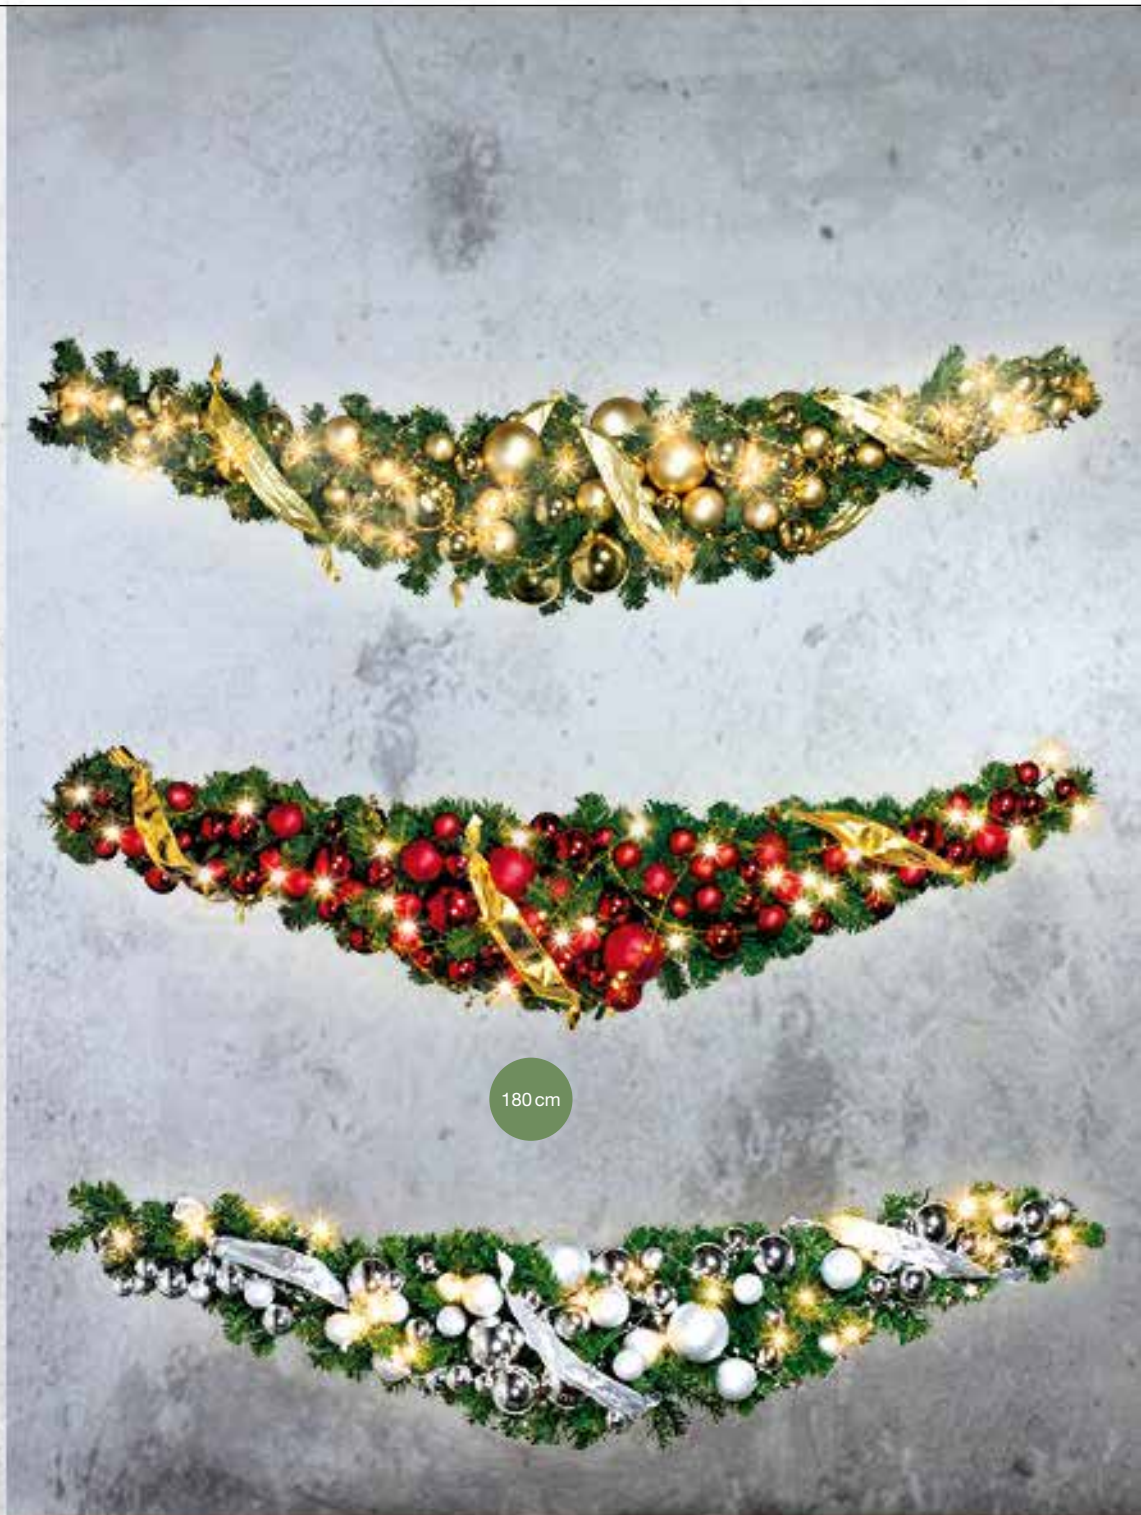

TANNEN BESCHMÜCKT · SWAGS

LUVI · MIT LEDs

1. **A Tannenswag**
   geschmückt, mit 50 LED, warm/weiß,
   Stecker: 2,5A, 250V
   180cm
   7360417 gold/grün
   7360418 rot/grün
   7360419 silber/grün
   Stück 116,20 SFR