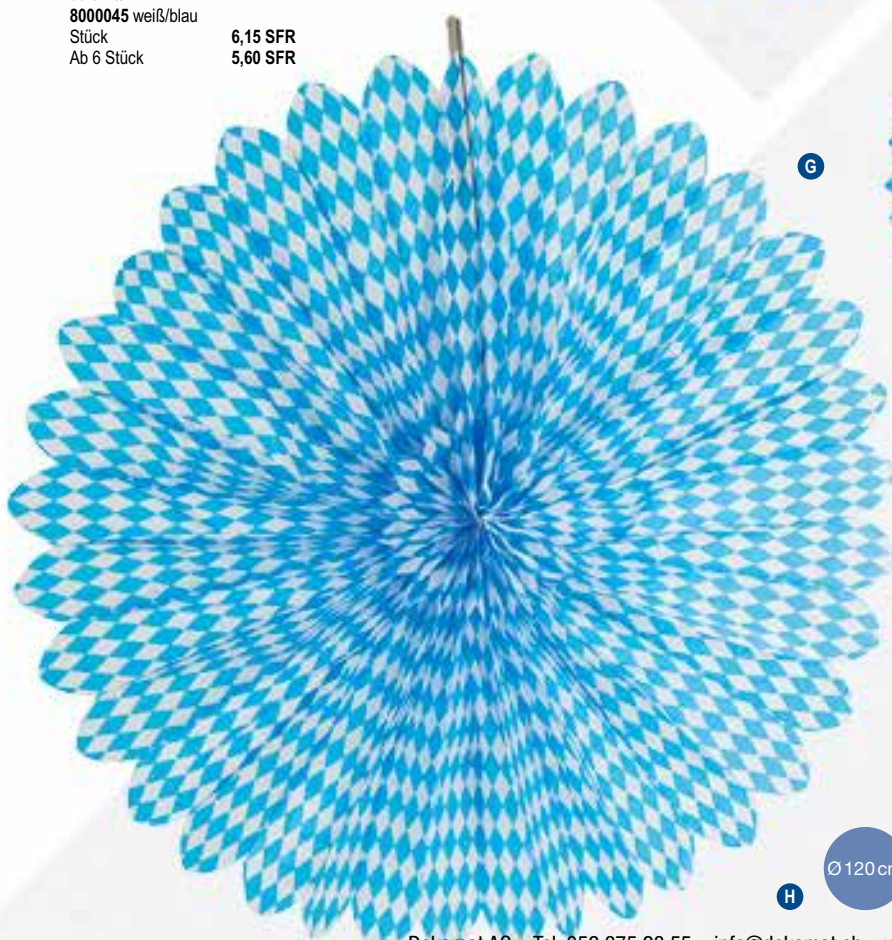

F

**E #Rosette Bayern**

✂ Papier, bayr. Raute, schwer entflammbar
 35 cm Ø
 8000045 weiß/blau
 Stück 6,15 SFR
 Ab 6 Stück 5,60 SFR

G

H

Ø 120cm

**F #Rosette Bayern**

Papier, bayerische Raute
 60 cm Ø
 8000269 weiß/blau
 Stück 7,70 SFR
 Ab 6 Stück 7,00 SFR