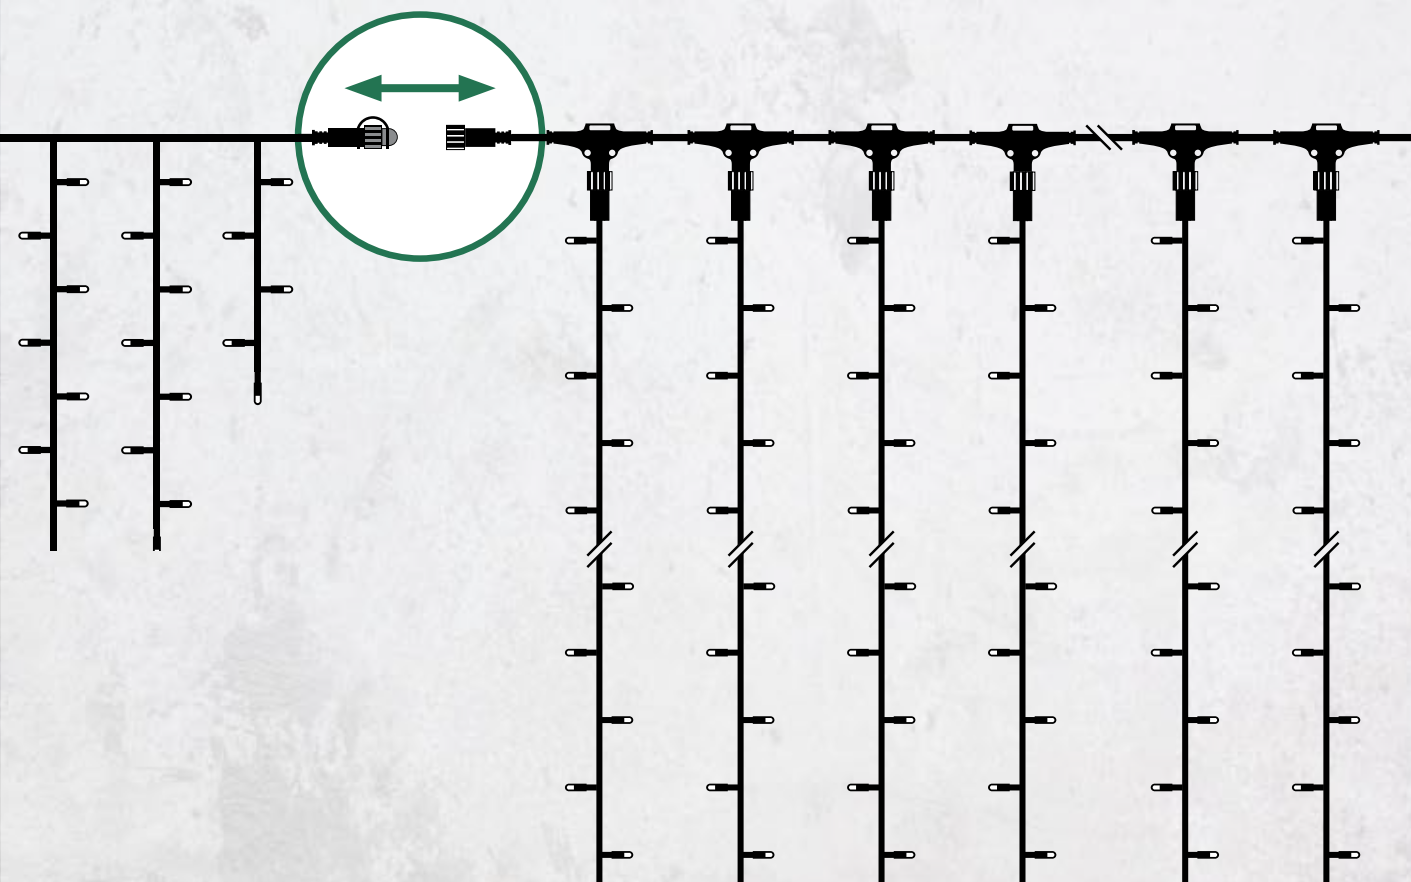

LICHTVORHÄNGE SIND KOPPELBAR

Die Hersteller unserer Lichtprodukte sind zertifiziert nach ISO 9001:2015 und produzieren gemäß den Richtlinien der Business Social Compliance Initiative.