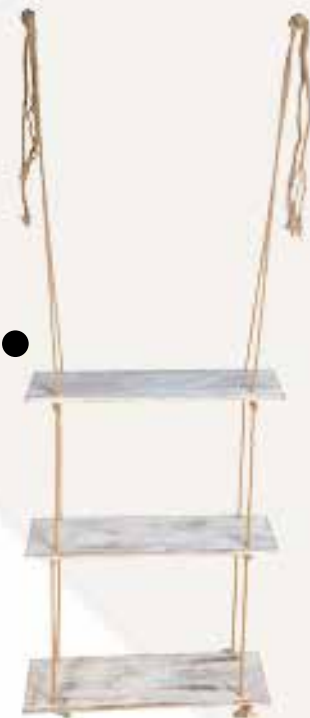

1. **D Strickleiter**
   Tau/Holz, 6 Sprossen
   150x40 cm (LxB)
   8001817 natur
   Stück 34,05 SFR
   Ab 2 Stück 30,95 SFR

1. **E Warenpräsentier**
   Holz/Naturfaser, mit ca. 144cm langer
   Schnur, used look
   Maße Stufe: 60x20x1cm, 75cm
   7362394 weiß
   Stück 66,20 SFR

1. **F Warenpräsentier**
   Holz/Naturfaser, mit ca. 144cm langer
   Schnur, used look
   Maße Stufe: 60x20x1cm, 75cm
   7362395 natur
   Stück 62,45 SFR

1. **G Hänge-Regal**
   Holz
   80x35 cm, Seile 250 cm
   8001805 weiß
   Stück 37,55 SFR
   Ab 2 Stück 34,15 SFR