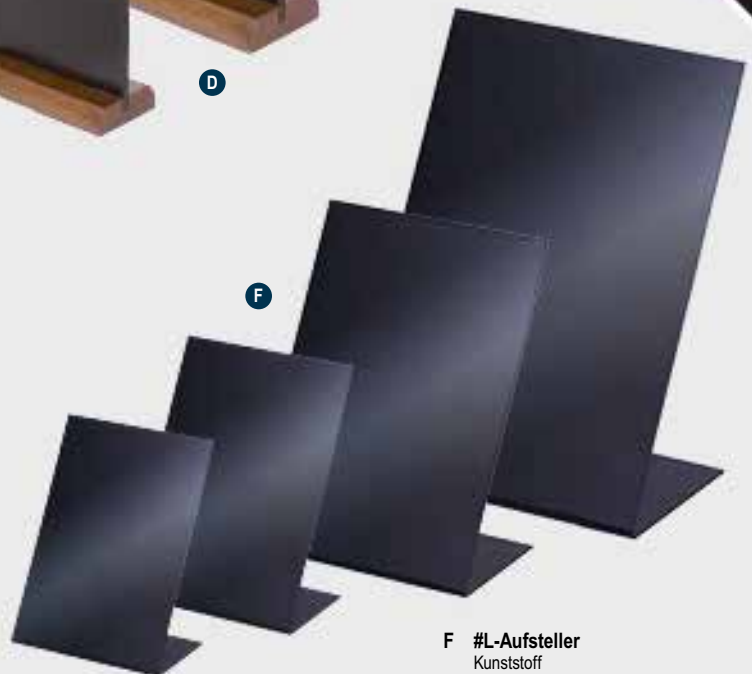

F

118cm
160cm

A Holzregal, klappbar
mit 3 Einlegefächern
116x70cm
7364870 natur
Stück 68,70 SFR
Ab 3 Stück 62,45 SFR

B Holzregal, klappbar
mit 2 Einlegefächern
87x56cm
7364871 natur
Stück 54,95 SFR
Ab 3 Stück 49,95 SFR

C Holzleiter
mit 3 Sprossen
95x40cm
7364869 natur
Stück 27,40 SFR
Ab 4 Stück 24,90 SFR

D #Tischtafel aus Holz
mit Kreidemarkern beschreibbar
21x15cm
7362732 schwarz/braun
Stück 13,60 SFR
Ab 4 Stück 12,35 SFR
31x20cm
7362731 schwarz/braun
Stück 16,05 SFR
Ab 4 Stück 14,60 SFR

E #Kundenstopper
mit Kreidemarkern beschreibbar
118x47cm
7362734 schwarz/braun
Stück 85,20 SFR
Ab 2 Stück 77,45 SFR
160x72cm
7362733 schwarz/braun
Stück 141,10 SFR
Ab 2 Stück 128,30 SFR

F #L-Aufsteller
Kunststoff
7,5x5 cm (H/B)
8002662 schwarz
Stück 3,50 SFR
10,5x7,5 cm (H/B)
8002661 schwarz
Stück 4,20 SFR
14,5x10,5 cm (H/B)
8002660 schwarz
Stück 5,30 SFR
21,0x15,0 cm (H/B)
8002659 schwarz
Stück 6,55 SFR
29,5x21,0 cm (H/B)
8002658 schwarz
Stück 10,70 SFR