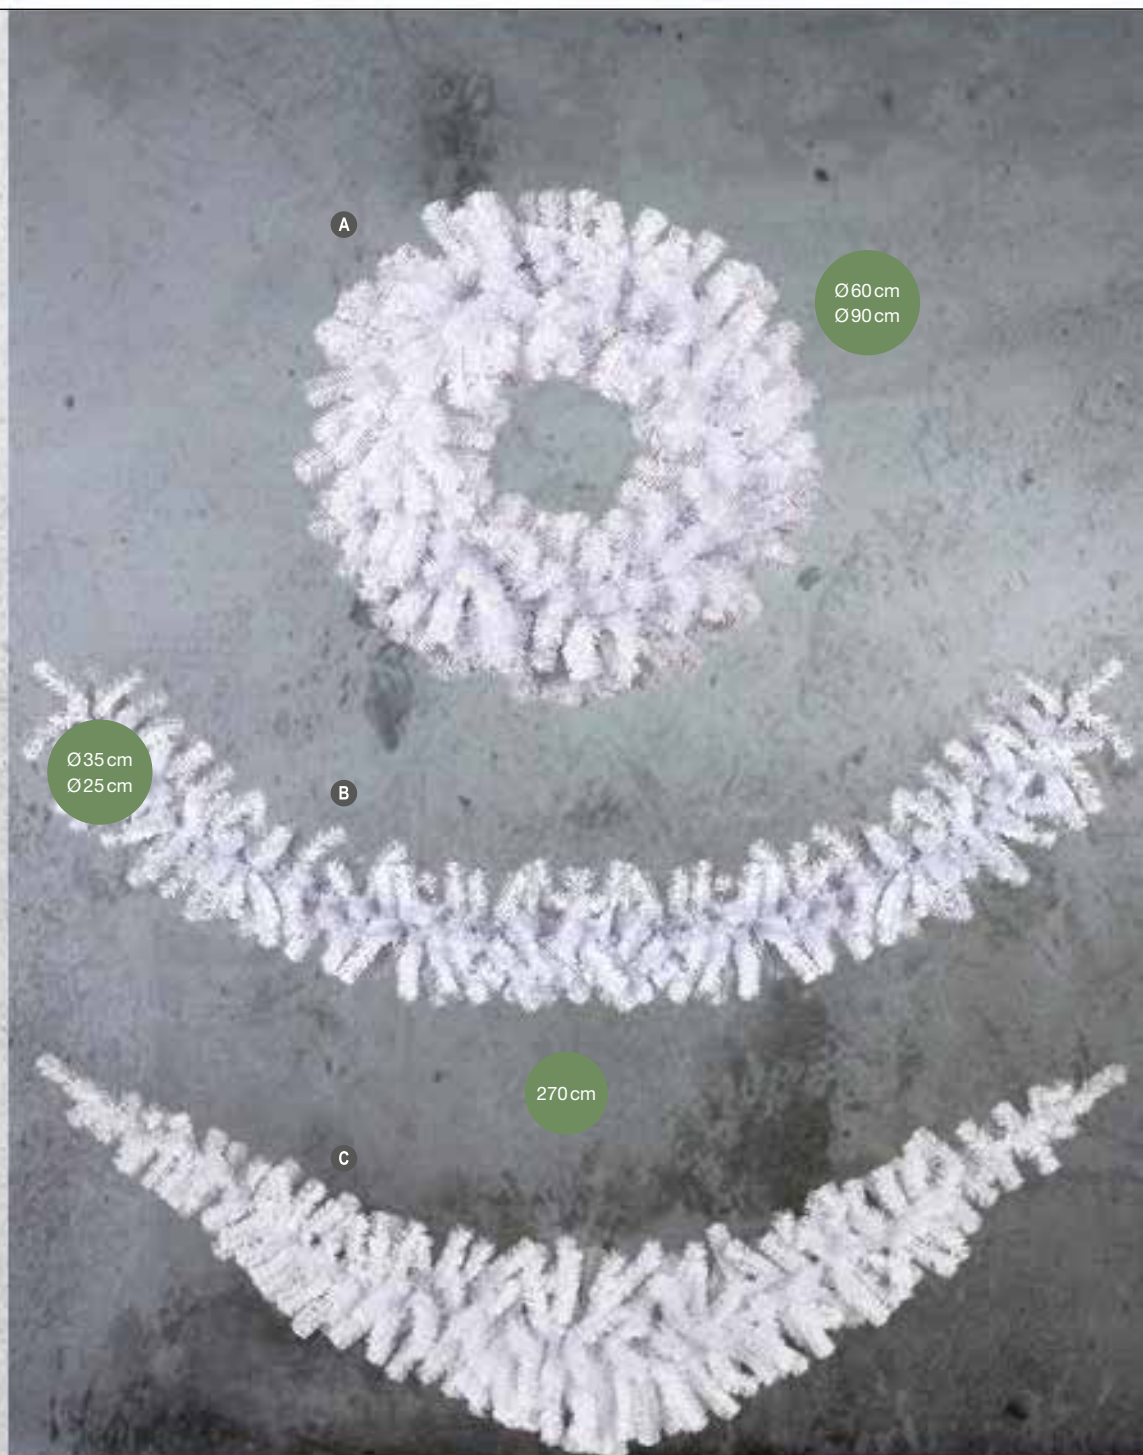

7368767 weiß

Stück 46,70 SFR

Ab 2 Stück 42,45 SFR

EDELTANNE WEISS

LUVI

A Edeltanne mit Ständer

157 Tips, 150cm, Ø95cm

7364691 weiß