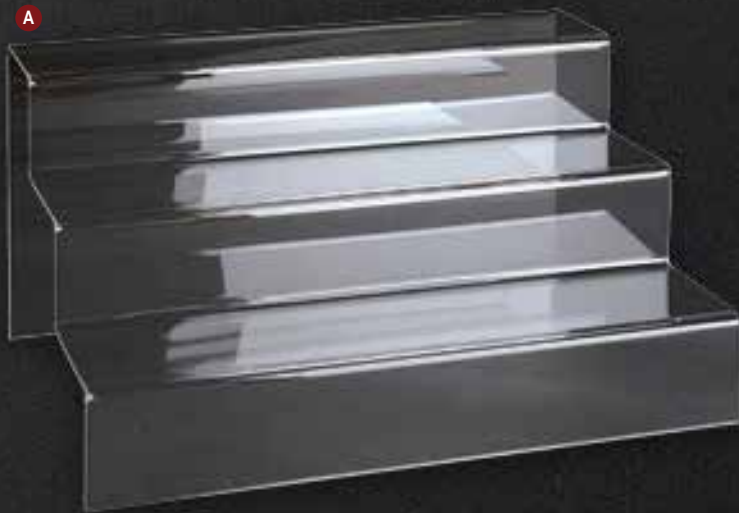

A #Acryl-Dekotreppe
3-fach, als Warenpräsentier
21x30x16cm
7368699 transparent
Stück 33,95 SFR

B #Acryl-Dekotreppe
2-fach, als Warenpräsentier
20x20x20cm
7368698 transparent
Stück 24,65 SFR

C #Acryl-Dekotreppe
3-fach, als Warenpräsentier
15x15x15cm
7368697 transparent
Stück 18,45 SFR

D #Acryl-Box
oben geöffnet
15x15x15cm
7368711 transparent
Stück 46,35 SFR
30x30x30cm
7368712 transparent
Stück 108,35 SFR

E #Acryl-Schale
flach, oben geöffnet
15x15x5cm
7368713 transparent
Stück 17,85 SFR
20x20x5cm
7368714 transparent
Stück 21,55 SFR
25x25x5cm
7368715 transparent
Stück 27,75 SFR