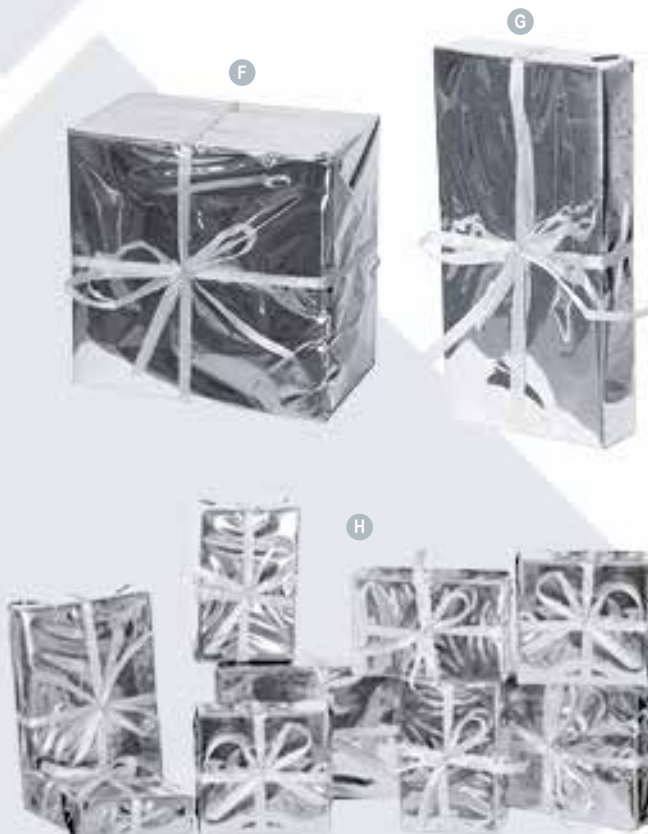

Geschenkpäckchenset
15,50 SFR

A Faltstern

5-zackig, mit Lochmuster, Papier
 Ø 60cm
 7363635 weiß
 Stück 5,85 SFR
 Ab 12 Stück 5,35 SFR

B Eiszapfen

6Stck./Blister, mit Hänger, Styropor
 12cm
 7363125 weiß
 Stück 2,90 SFR
 Ab 12 Stück 2,65 SFR
 4Stck./Blister, mit Hänger, Styropor
 17cm
 7363126 weiß
 Stück 3,05 SFR
 Ab 12 Stück 2,75 SFR
 3Stck./Blister, mit Hänger, Styropor
 25cm
 7363127 weiß
 Stück 3,05 SFR
 Ab 8 Stück 2,75 SFR