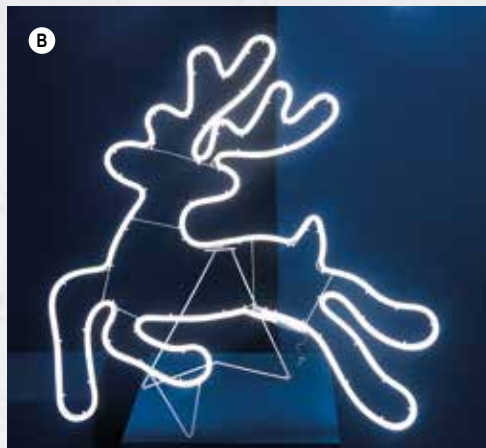

LED RENTIERE

FÜR AUSSEN

1. **A Neon-Figur »Rentier«**
   230V, IP44, 1,5m Zuleitung, LED-Lampe mit Stecker
   54x45cm
   7364553 transparent/warmweiß
   Stück 50,95 SFR
   Ab 5 Stück 46,35 SFR
2. **B Neon-Figur »Rentier«**
   230V, IP44, 1,5m Zuleitung, LED-Lampe mit Stecker, springend
   72x75cm
   7364579 transparent/warm weiss
   Stück 81,85 SFR
   Ab 4 Stück 74,40 SFR
3. **C Neon-Figur »Rentier«**
   230V, IP44, 1,5m Zuleitung, LED-Lampe mit Stecker, Kopf gesenkt
   80x43cm
   7364580 transparent/warm weiss
   Stück 68,70 SFR
   Ab 4 Stück 62,45 SFR
4. **D Neon-Figur »Rentier«**
   mit 120 LEDs, 230V, IP44 Stecker für außen, 1,5m Zuleitung
   85x50cm
   7368403 transparent/warm weiß
   Stück 65,20 SFR
   Ab 2 Stück 59,25 SFR
5. **E Neon-Figur »Rentier«**
   mit 120 LEDs, 230V, IP44 Stecker für außen, 1,5m Zuleitung
   72x65cm
   7368404 transparent/warm weiß
   Stück 65,60 SFR
   Ab 2 Stück 59,65 SFR
6. **F Neon-Figur »Rentier«**
   mit 120 LEDs, 230V, IP44 Stecker für außen, 1,5m Zuleitung
   97x58cm
   7368402 transparent/warm weiß
   Stück 67,65 SFR
   Ab 2 Stück 61,50 SFR

Die Hersteller unserer Lichtprodukte sind zertifiziert nach ISO 9001:2015 und produzieren gemäß den Richtlinien der Business Social Compliance Initiative.