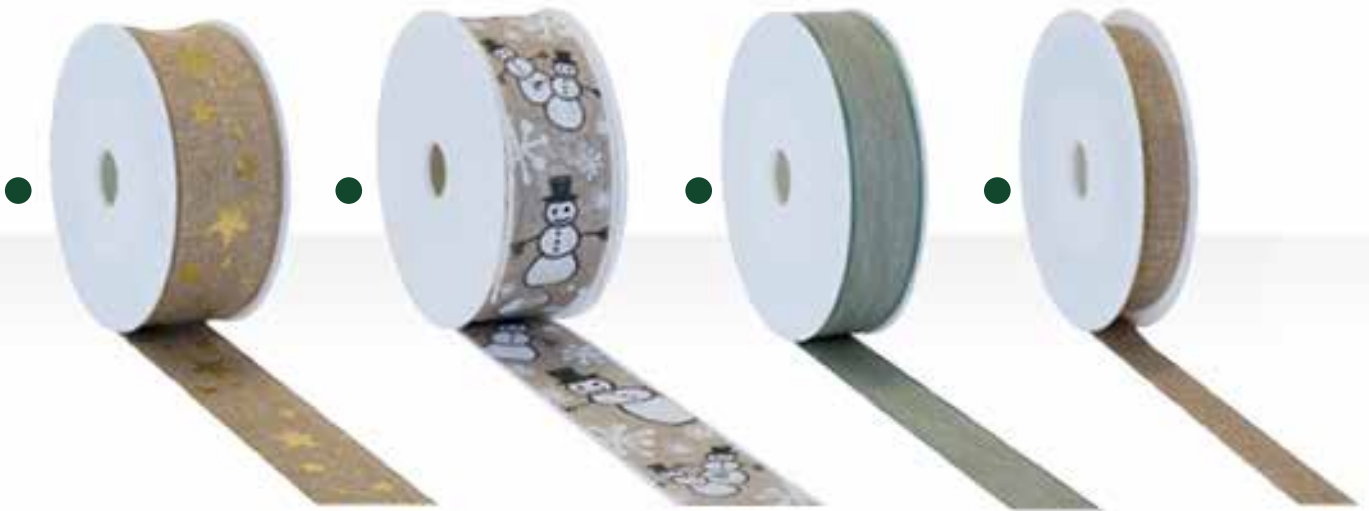

A #Druckband
Sterne
L: 20m, B: 35mm
7368796 natur/gold
Stück **22,00 SFR**
Ab 2 Stück **20,00 SFR**

B #Leinen-Druckband
Schneemann
L: 15m, B: 40mm
7368797 natur/weiß
Stück **24,05 SFR**
Ab 2 Stück **21,90 SFR**

C #Leinenband
L: 20m, B: 25mm
7368798 grau
Stück **19,20 SFR**
Ab 2 Stück **17,45 SFR**

D #Weihnachtsband
mit Glitzer
L: 20m, B: 15mm
7368799 gold
Stück **11,30 SFR**
Ab 4 Stück **10,25 SFR**