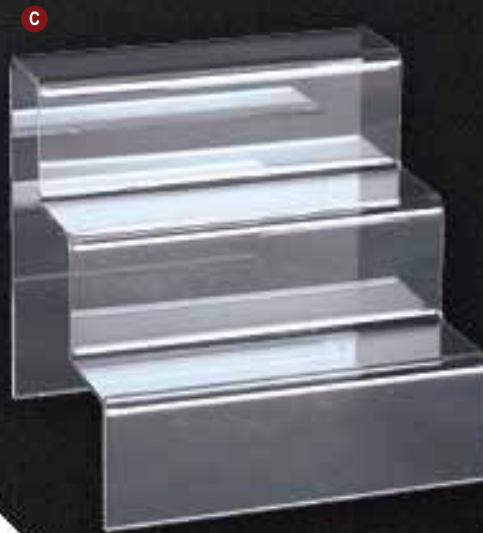

A #Acryl-Dekotreppe
3-fach, als Warenpräsentier
21x30x16cm
7368699 transparent
Stück 33,95 SFR

B #Acryl-Dekotreppe
2-fach, als Warenpräsentier
20x20x20cm
7368698 transparent
Stück 24,65 SFR

C #Acryl-Dekotreppe
3-fach, als Warenpräsentier
15x15x15cm
7368697 transparent
Stück 18,45 SFR

D #Acryl-Box
oben geöffnet
15x15x15cm
7368711 transparent
Stück 46,35 SFR
30x30x30cm
7368712 transparent
Stück 108,35 SFR

E #Acryl-Schale
flach, oben geöffnet
15x15x5cm
7368713 transparent
Stück 17,85 SFR
20x20x5cm
7368714 transparent
Stück 21,55 SFR
25x25x5cm
7368715 transparent
Stück 27,75 SFR