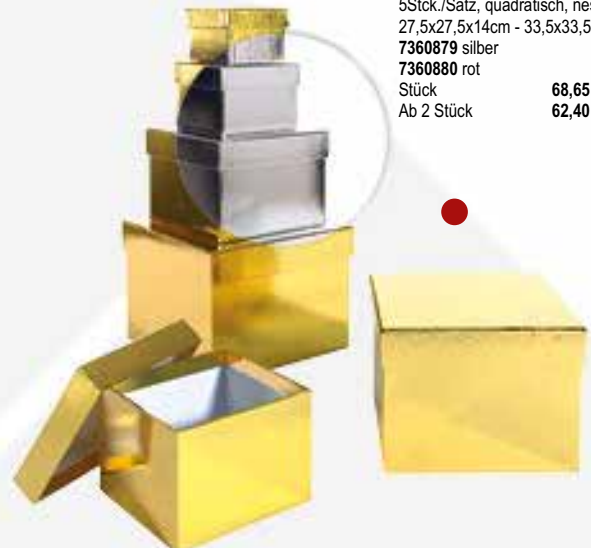

1. **A Boxen**
   5Stk./Satz, rund, nestend, Pappe
   Ø12,5x9cm - Ø18,5x11cm
   7360883 gold
   7360884 silber
   Stück **22,35 SFR**
   Ab 2 Stück **20,35 SFR**
   5Stk./Satz, rund, nestend, Pappe
   Ø12,5x9cm - Ø18,5x11cm
   7360885 rot
   Stück **22,35 SFR**
   Ab 2 Stück **20,35 SFR**

1. **B Boxen**
   5Stk./Satz, rund, nestend, Pappe
   Ø20x11,5cm - Ø26x13,5cm
   7360888 gold
   Stück **38,85 SFR**
   Ab 2 Stück **35,35 SFR**
   5Stk./Satz, rund, nestend, Pappe
   Ø20x11,5cm - Ø26x13,5cm
   7360889 silber
   7360890 rot
   Stück **38,85 SFR**
   Ab 2 Stück **35,35 SFR**

1. **C Boxen**
   5Stk./Satz, rund, nestend, Pappe
   Ø27,5x14cm - Ø33,5x16cm
   7360893 gold
   Stück **65,35 SFR**
   Ab 2 Stück **59,40 SFR**
   5Stk./Satz, rund, nestend, Pappe
   Ø27,5x14cm - Ø33,5x16cm
   7360894 silber
   7360895 rot
   Stück **65,35 SFR**
   Ab 2 Stück **59,40 SFR**

1. **D Boxen**
   5Stk./Satz, quadratisch, nestend, Pappe
   12,5x12,5x9cm - 18,5x18,5x11cm
   7360863 gold
   Stück **23,25 SFR**
   Ab 2 Stück **21,15 SFR**
   5Stk./Satz, quadratisch, nestend, Pappe
   15,5x15,5x10cm - 18,5x18,5x11cm
   7360867 silber
   7360869 rot
   Stück **23,25 SFR**
   Ab 2 Stück **21,15 SFR**

1. **E Boxen**
   5Stk./Satz, quadratisch, nestend, Pappe
   20x20x11,5cm - 26x26x13,5cm
   7360873 gold
   Stück **41,00 SFR**
   Ab 2 Stück **37,25 SFR**
   5Stk./Satz, quadratisch, nestend, Pappe
   20x20x11,5cm - 26x26x13,5cm
   7360874 silber
   7360875 rot
   Stück **41,00 SFR**
   Ab 2 Stück **37,25 SFR**

1. **F Boxen**
   5 Stk./Satz, quadratisch, nestend, Pappe
   27,5x27,5x14cm - 33,5x33,5x16cm
   7360878 gold
   Stück **68,65 SFR**
   Ab 2 Stück **62,40 SFR**
   5Stk./Satz, quadratisch, nestend, Pappe
   27,5x27,5x14cm - 33,5x33,5x16cm
   7360879 silber
   7360880 rot
   Stück **68,65 SFR**
   Ab 2 Stück **62,40 SFR**

Geschenk-Kartonagensatz
34,25 SFR

G Geschenk-Kartonagensatz

1. 6tlg., rechteckig
   13,5x8,5x5,5cm - 26x18x13cm
   8001632 silber
   8001634 gold
   Stück **34,25 SFR**
   Ab 2 Stück **31,15 SFR**