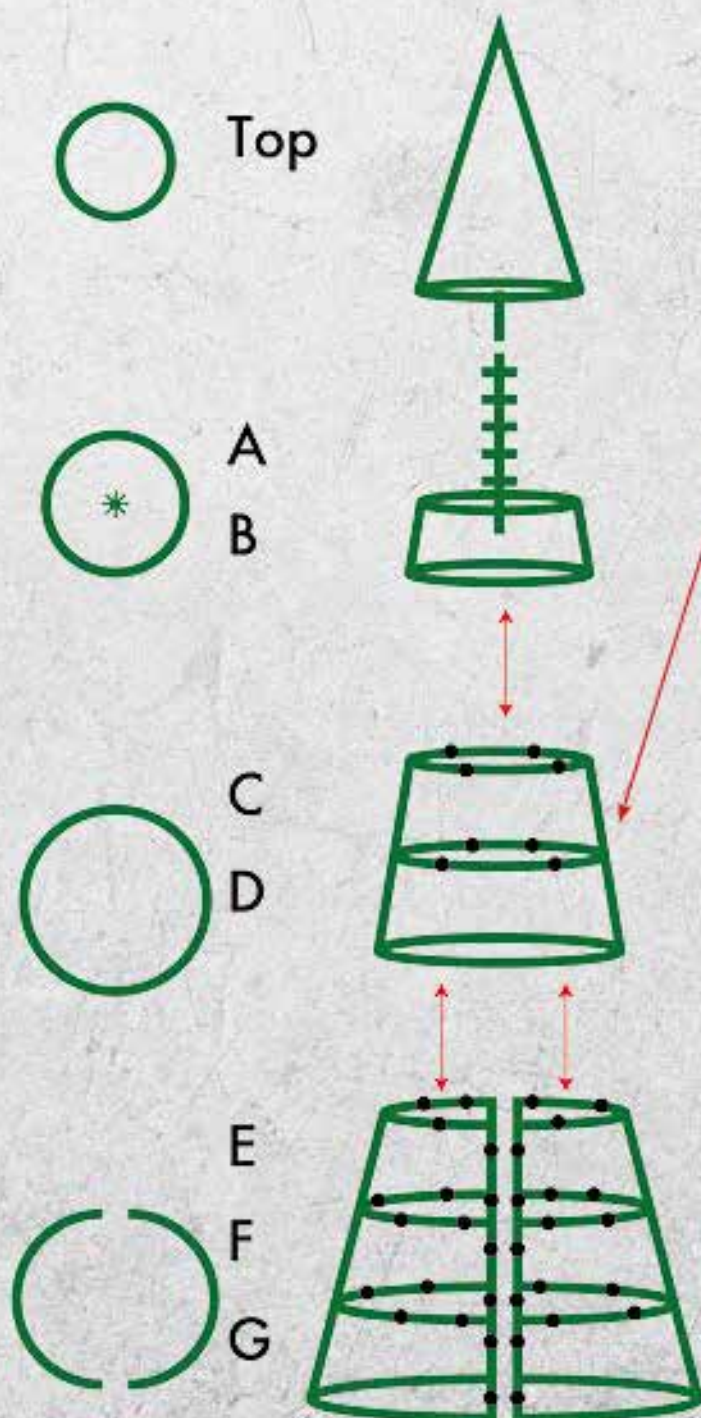

255 PE-Tips, Fuß im Jutesack, 150cm
7366706 grün
 Stück **121,90 SFR**

527 PE-Tips, Fuß im Jutesack, 180cm
7366707 grün
 Stück **196,25 SFR**

GIGANTBAUM DELUXE

SLIM EXCLUSIVE

GIGANTBAUM DELUXE OHNE LEDs

A #Gigant Baum Deluxe, »SLIM-Exklusive«