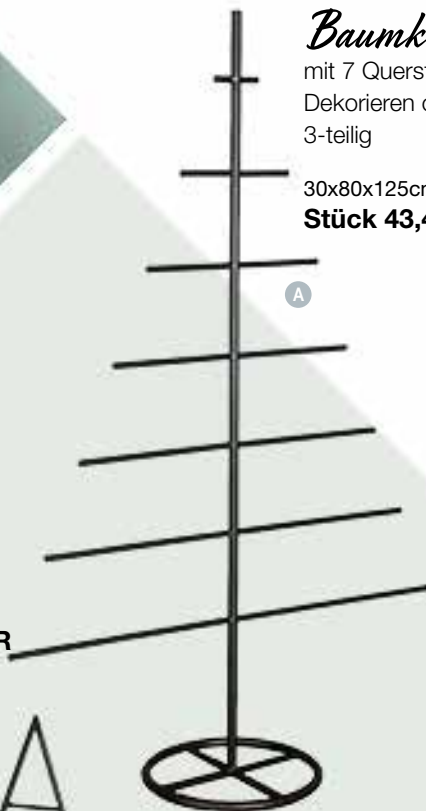

Baumkontur

mit 7 Querstreben, aus Metall, zum Dekorieren oder als Warenpräsentier, 3-teilig

30x80x125cm

Stück 43,40 SFR

A

B

115x40x40cm
Stück 47,10 SFR

C

D

E

A Baumkontur

mit 7 Querstreben, aus Metall, zum Dekorieren oder als Warenpräsentier, 3-teilig
30x80x125cm
7368633 schwarz
Stück 43,40 SFR

B Warenpräsentier

mit Gitter zum Aufhängen, pulverbeschichtet, aus Metall
115x40x40cm
7368233 schwarz
Stück 47,10 SFR

C Baumkontur

abstrakt, 3-dimensional, pulverbeschichtet, aus Metall
120x70x35cm
7368232 schwarz
Stück 117,40 SFR

D Edeltannengirlande

Deluxe, mit 240 Tips, schwer entflammbar, 270cm, Ø35cm

7368751 grün
Stück 38,85 SFR
Ab 3 Stück 35,35 SFR

E #Metallregal

mit 3 Körben
116cm
7365493 grau
Stück 135,55 SFR
Ab 2 Stück 123,25 SFR

F #Kranz

aus Holzweigen
Ø 30cm
7365320 natur
Stück 18,70 SFR
Ab 3 Stück 17,00 SFR
Ø 38cm
7365321 natur
Stück 30,65 SFR
Ab 3 Stück 27,85 SFR
Ø 48cm
7365322 natur
Stück 46,90 SFR
Ab 3 Stück 42,65 SFR

Ø 30 cm
Ø 38 cm
Ø 48 cm

F