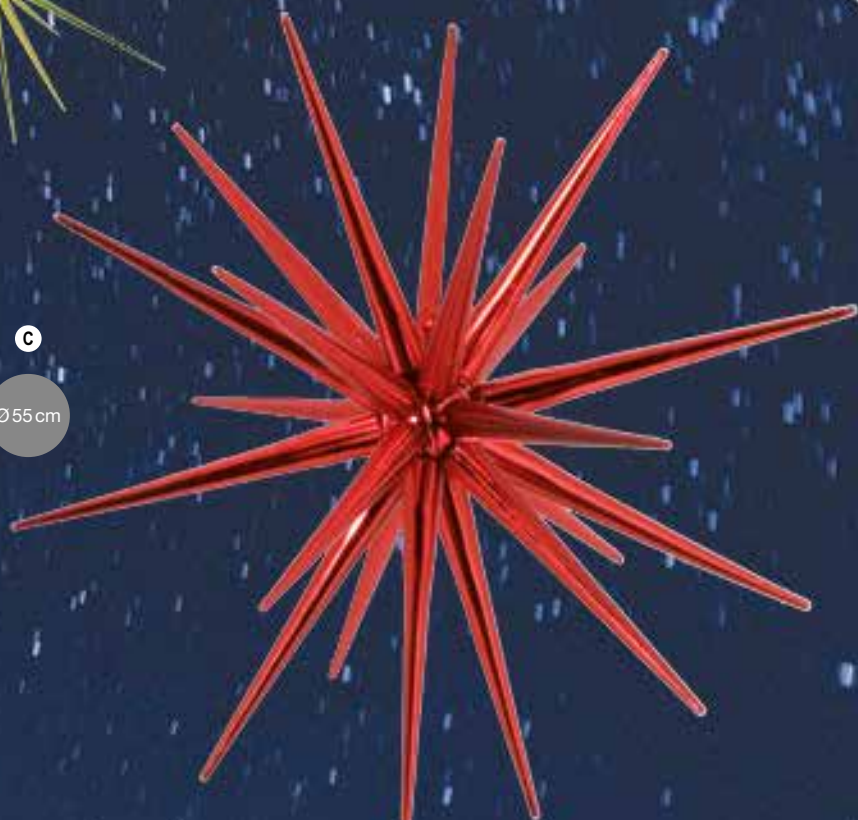

B Sputnikstern
zum Zusammensetzen, Kunststoff,
glänzend
Ø 38cm
7360604 gold
7360605 silber
7360607 rot
7360608 weiß
7360609 hellgrün
Stück **5,45 SFR**
Ab 6 Stück **4,95 SFR**

C
Ø 55 cm