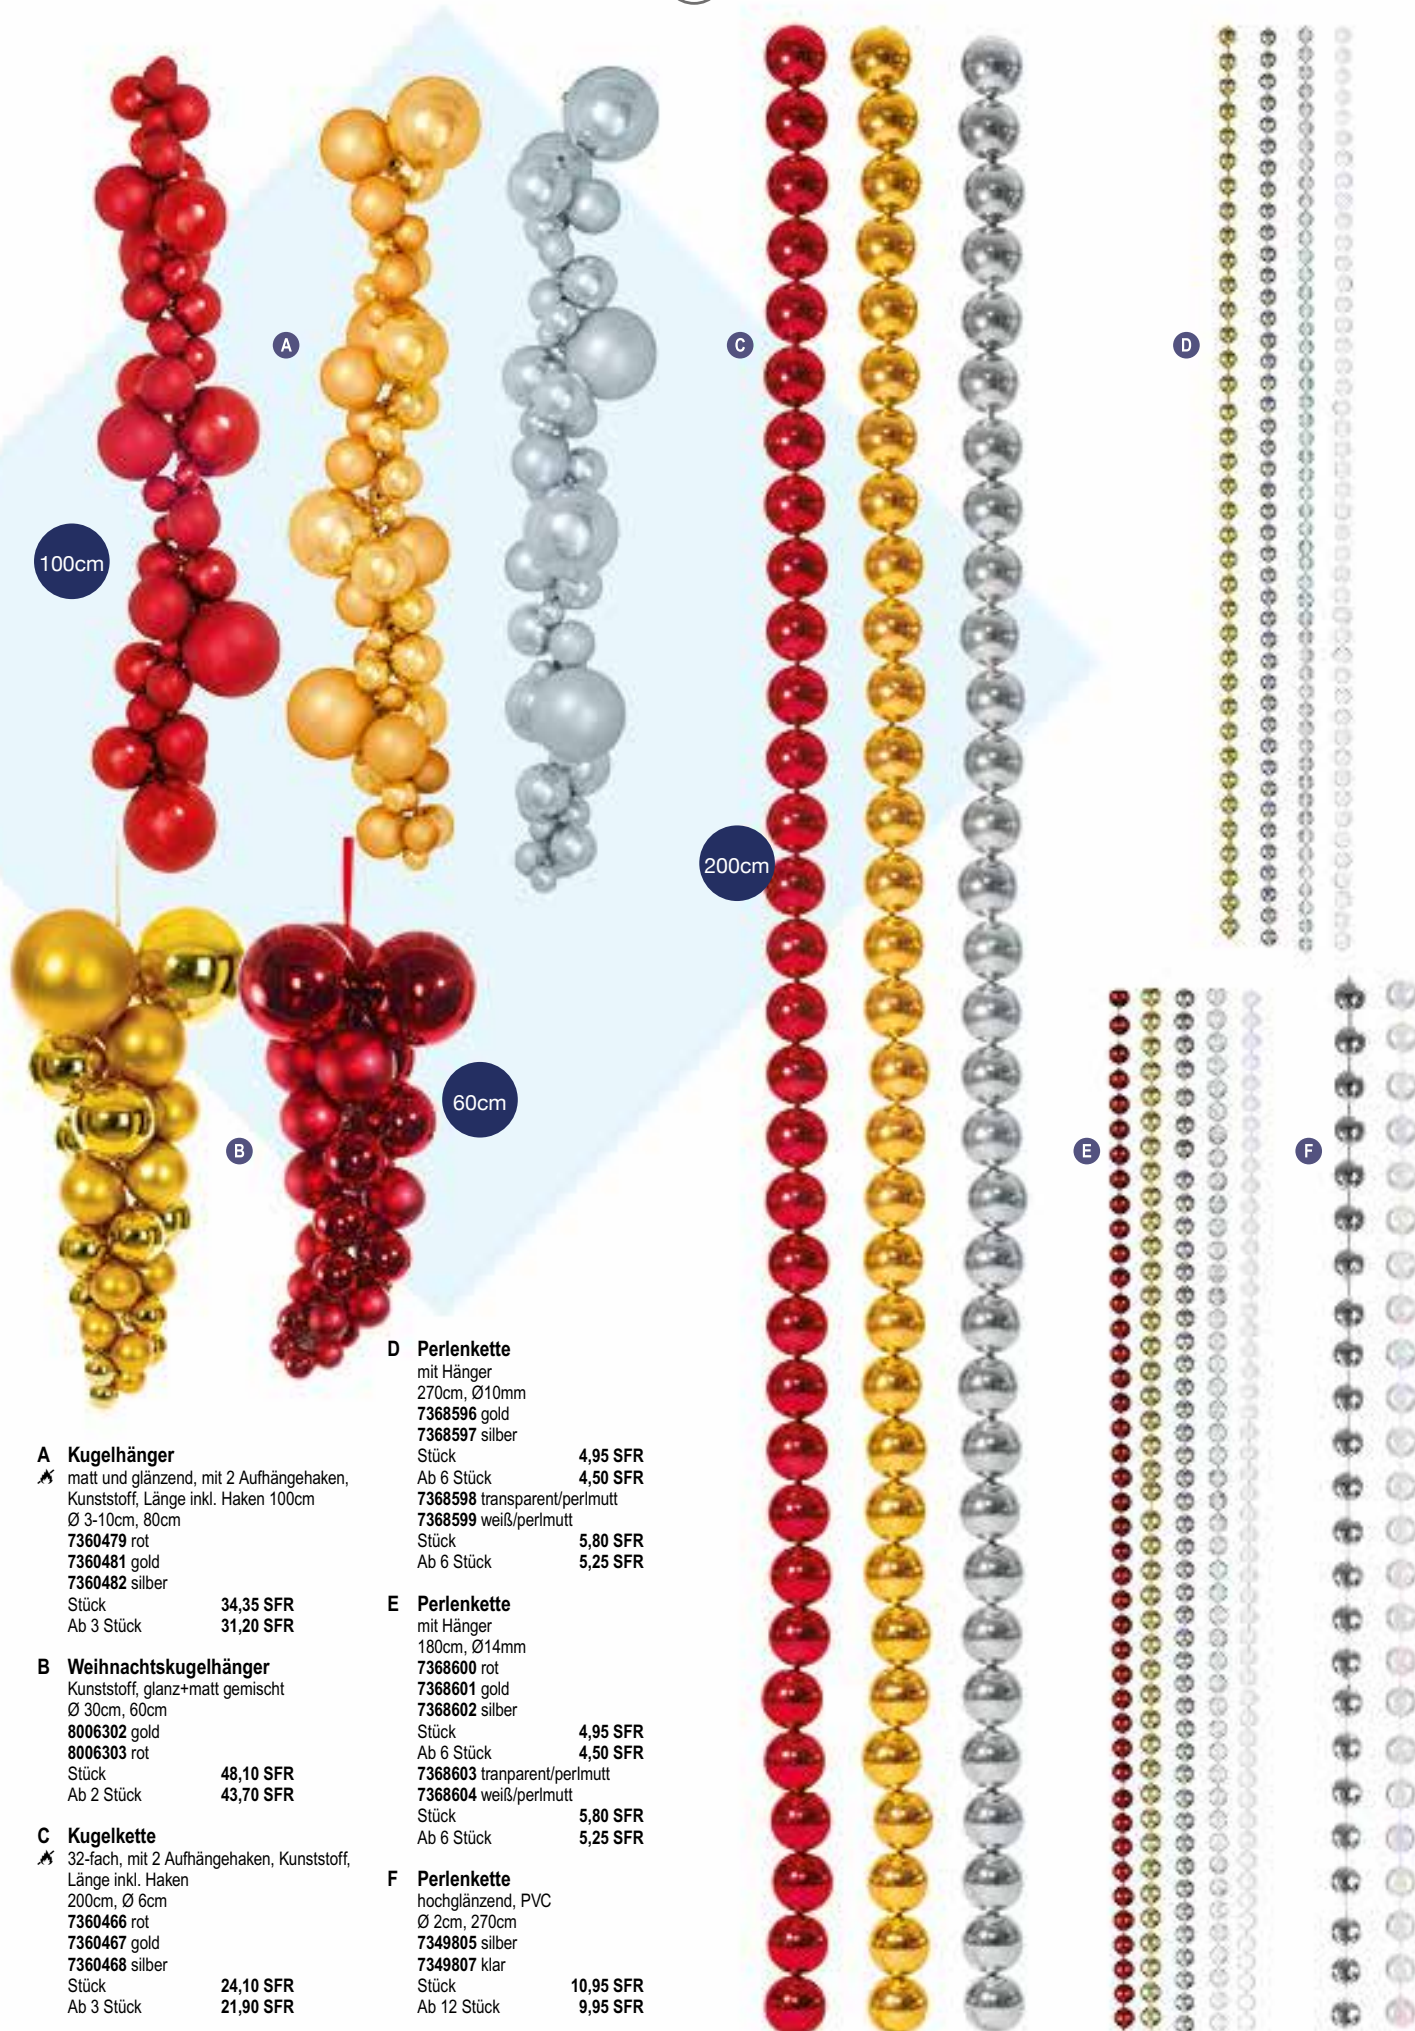

**A Kugelhänger**

✂ matt und glänzend, mit 2 Aufhängehaken, Kunststoff, Länge inkl. Haken 100cm
Ø 3-10cm, 80cm

7360479 rot
7360481 gold
7360482 silber

Stück 34,35 SFR
Ab 3 Stück 31,20 SFR

B Weihnachtskugelhänger