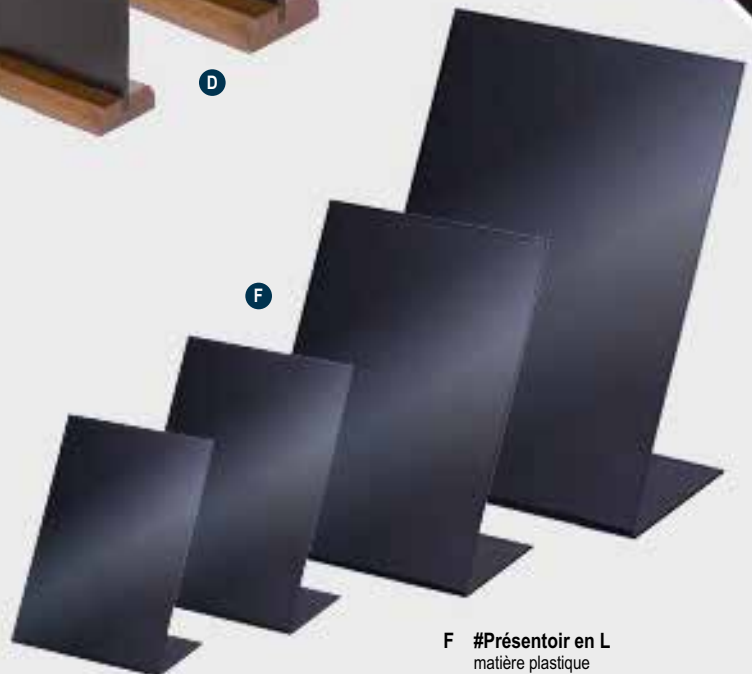

118cm
160cm

A Étagère en bois, pliable
avec 3 compartiments
116x70cm
7364870 nature
pièce 68,70 FRS
à p. de 3 pièces 62,45 FRS

B Étagère en bois, pliable
avec 2 compartiments
87x56cm
7364871 nature
pièce 54,95 FRS
à p. de 3 pièces 49,95 FRS

C Échelle en bois
avec 3 échelons
95x40cm
7364869 nature
pièce 27,40 FRS
à p. de 4 pièces 24,90 FRS

D #Tableau de table en bois
pour écriture avec marqueur craie
21x15cm
7362732 noir/brun
pièce 13,60 FRS
à p. de 4 pièces 12,35 FRS
31x20cm
7362731 noir/brun
pièce 16,05 FRS
à p. de 4 pièces 14,60 FRS

E #Présentoir
écriture avec marqueur craie
118x47cm
7362734 noir/brun
pièce 85,20 FRS
à p. de 2 pièces 77,45 FRS
160x72cm
7362733 noir/brun
pièce 141,10 FRS
à p. de 2 pièces 128,30 FRS

F #Présentoir en L
matière plastique
7,5x5 cm (h/l)
8002662 noir
pièce 3,50 FRS
10,5x7,5 cm (h/l)
8002661 noir
pièce 4,20 FRS
14,5x10,5 cm (h/l)
8002660 noir
pièce 5,30 FRS
21,0x15,0 cm (h/l)
pièce 6,55 FRS
29,5x21,0 cm (h/l)
8002658 noir
pièce 10,70 FRS