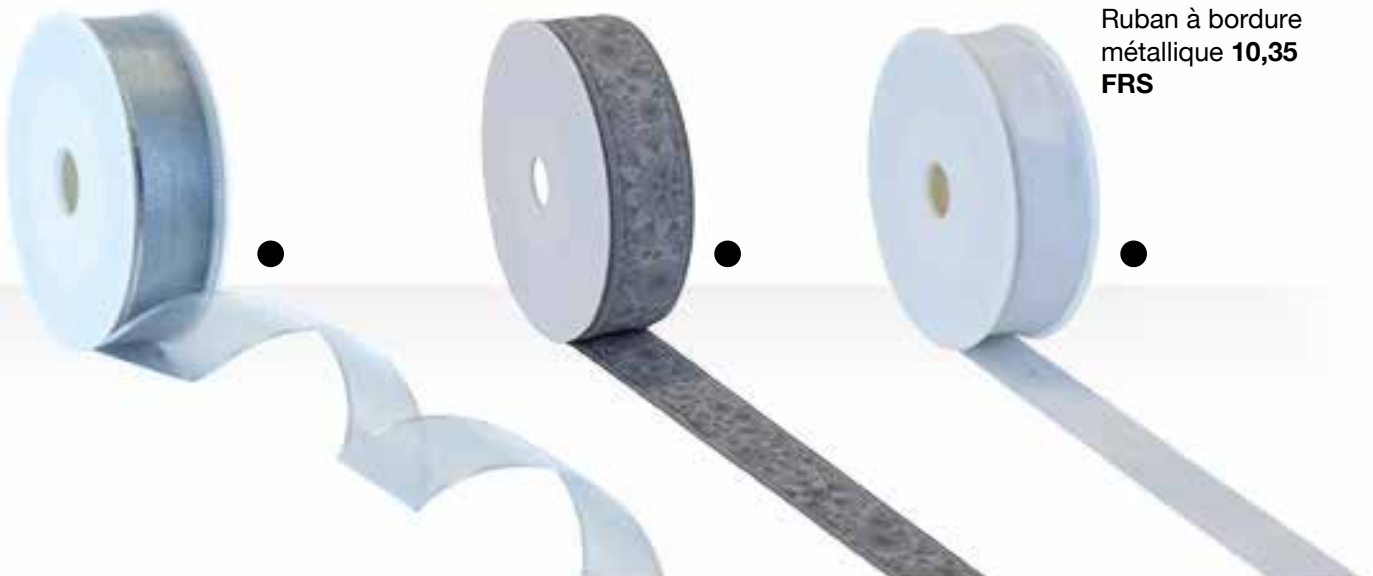

Ruban à bordure métallique 10,35 FRS

E #Ruban argenté

L: 25m, larg. 25mm
7368807 argent
pièce 17,75 FRS
à p. de 4 pièces 16,15 FRS

F #Ruban imprimé

Fleurs à glace
L: 20m, larg. 32mm
7368778 blanc/gris
pièce 19,65 FRS
à p. de 2 pièces 17,85 FRS

G #Ruban à bordure métallique

L: 25m, larg. 25mm
7368808 blanc
pièce 10,35 FRS
à p. de 4 pièces 9,40 FRS