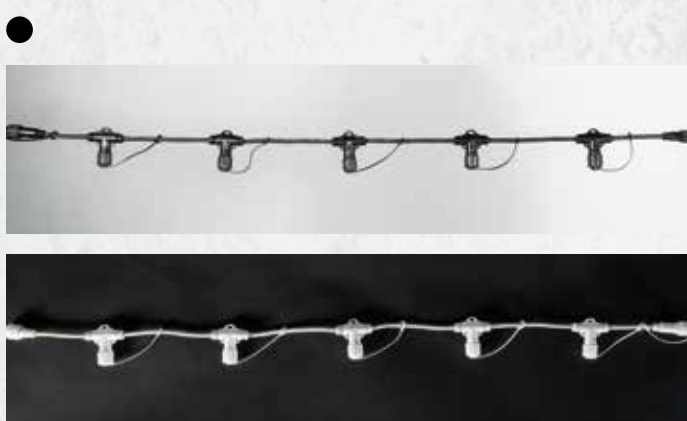

MULTI CONNECTEUR

D Annulaire connecteur
IP 44, caoutchouc, 5 ports
100cm
7364884 noir
7364885 blanc
pièce **21,40 FRS**

E Multi-connecteur
IP44, caoutchouc, 10 ports
200cm
7364886 noir
7364887 blanc
pièce **38,25 FRS**