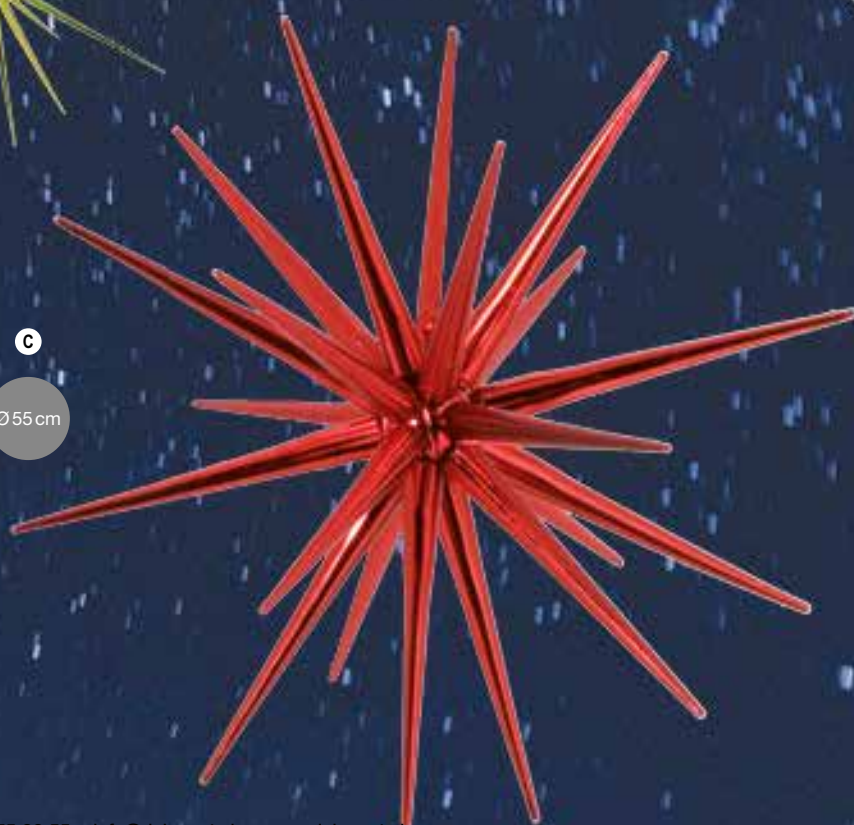

B Etoile »spoutnik«
à assembler, plastique - brillant
Ø 38cm
7360604 or
7360605 argent
7360607 rouge
7360608 blanc
7360609 vert/clair
pièce **5,45 FRS**
à p. de 6 pièces **4,95 FRS**

C
Ø 55 cm