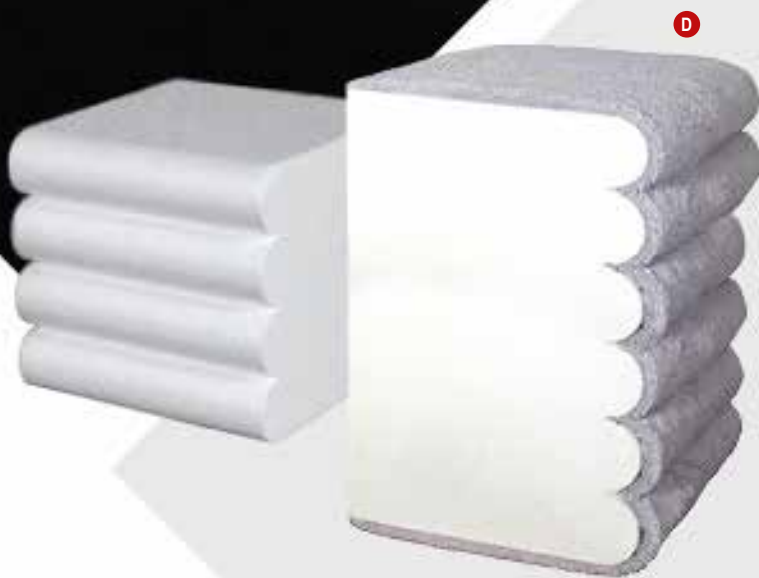

A #Boule polystyrène

1 pièce = deux moitiés

Ø 20cm

7354075 blanc

pièce 7,55 FRS

à p. de 40 pièces 6,85 FRS

Ø 25cm

7354076 blanc

pièce 12,65 FRS

à p. de 35 pièces 11,50 FRS

Ø 30cm

7354077 blanc

pièce 17,00 FRS

à p. de 4 pièces 15,45 FRS

Ø 40cm

7354078 blanc

pièce 40,10 FRS

à p. de 2 pièces 36,45 FRS

Ø 50cm

7354079 blanc

pièce 58,35 FRS

à p. de 2 pièces 53,05 FRS

■

Ø 80cm

7354080 blanc

pièce 248,85 FRS

à p. de 2 pièces 226,25 FRS

B #Boule polystyrène

Ø 6cm

7354069 blanc

pièce 0,70 FRS

à p. de 50 pièces 0,65 FRS

Ø 7cm

7354070 blanc

pièce 0,80 FRS

à p. de 50 pièces 0,70 FRS

C #Boule polystyrène

Ø 8cm

7354071 blanc

pièce 0,95 FRS

à p. de 40 pièces 0,90 FRS

Ø 10cm

7354072 blanc

pièce 1,40 FRS

à p. de 30 pièces 1,25 FRS

Ø 12cm

7354073 blanc

pièce 2,05 FRS

à p. de 35 pièces 1,90 FRS

Ø 15cm

7354074 blanc

pièce 3,85 FRS

à p. de 9 pièces 3,50 FRS

D #Aide à l'empilage

✂ polystyrène, difficilement inflammable, 4

ailettes

25x23x25 cm (L/l/h)

8000039 blanc

pièce 20,00 FRS

✂ polystyrène, difficilement inflammable

6 ailettes, 25x34x25 cm

8000058 blanc

pièce 22,50 FRS

E Display-lunettes

polystyrène

70x20x15cm

7361892 blanc

7361894 noir

pièce

à p. de 2 pièces 48,95 FRS

44,50 FRS