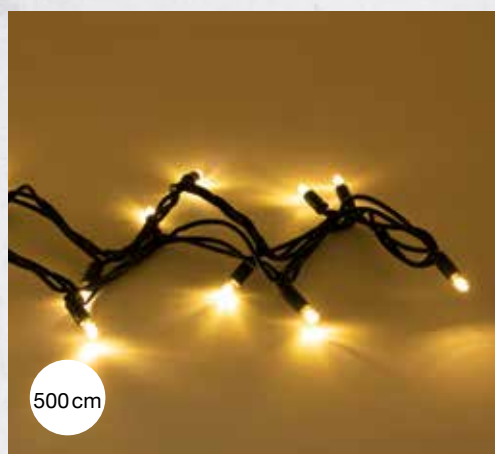

CHAÎNE LUMINEUX LED

EN CAOUTCHOUC

À L'EXTÉRIEUR

A Chaîne lumineux LED

50x, 20x connectable, prise IP44, pour l'extérieur

500cm

7363588 vert/blanc chaud

pièce 30,20 FRS

à p. de 2 pièces 27,45 FRS

100x, 10x connectable, IP44, prise 230V, pour l'extérieur

1000cm

7363590 vert/blanc chaud

pièce 50,85 FRS

à p. de 2 pièces 46,20 FRS

B Chaîne lumineux LED en caoutchouc

120x, 10x connectable, prise IP44 pour l'extérieur

1200cm

7363568 noir/blanc chaud

7363569 noir/blanc

pièce 54,95 FRS

à p. de 2 pièces 49,95 FRS

500cm

50 LEDs

● blanc chaud, câble vert

1000cm

100 LEDs

● blanc chaud, câble vert

1200cm

120 LEDs

● blanc chaud, câble noir

● blanc froid, câble noir