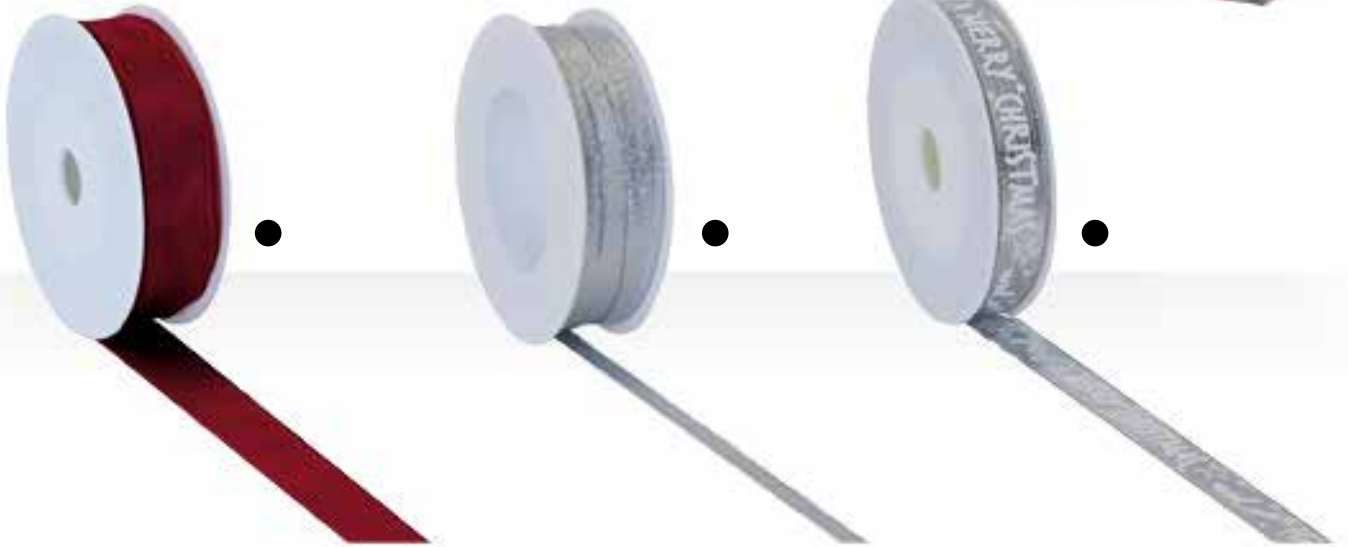

**B #Ruban à bordure métallique**

L: 25m, larg. 25mm
7368809 bordeaux
pièce 10,35 FRS
à p. de 4 pièces 9,40 FRS

C #Ruban lurex

L: 50m, larg. 6mm
7368779 argent
pièce 14,50 FRS
à p. de 2 pièces 13,20 FRS

D #Ruban imprimé lamé