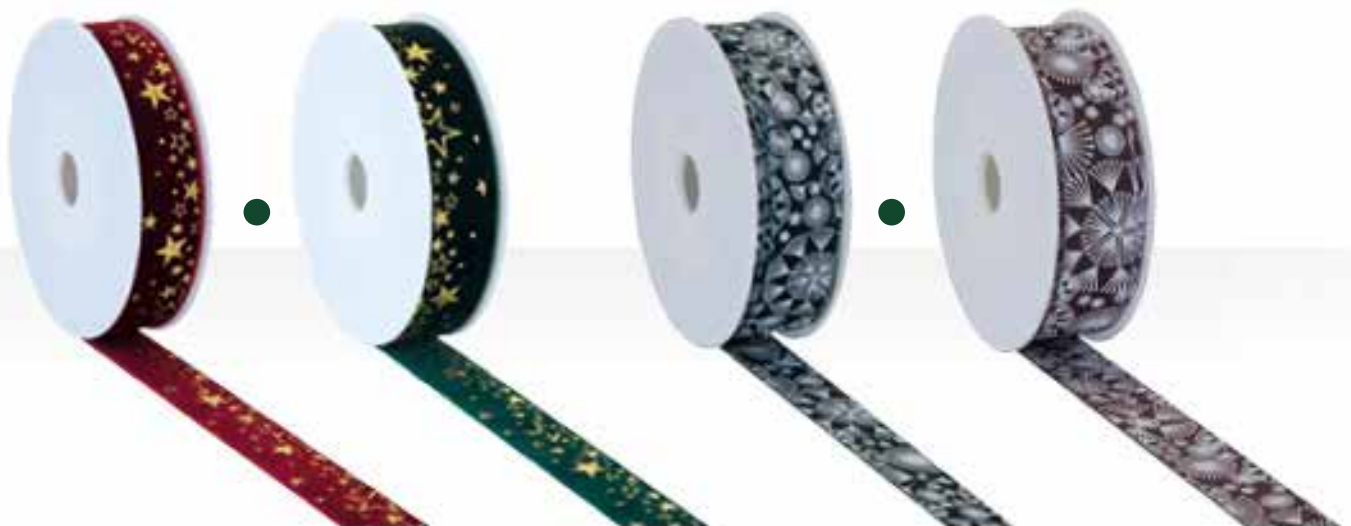

E #Ruban de velours imprimé

Étoiles
L: 6m, larg. 25mm
7368800 vert/rouge
7368801 rouge/or
pièce **15,90 FRS**
à p. de 4 pièces **14,45 FRS**

G #Ruban scintillant

L: 8m, larg. 32mm
7368804 brun
pièce **14,00 FRS**
à p. de 4 pièces **12,75 FRS**

F #Ruban imprimé

Fleurs de glace.
L: 20m, larg. 25mm
7368802 vert/blanc
7368803 rouge/blanc
pièce **18,00 FRS**
à p. de 4 pièces **16,40 FRS**

H #Ruban de velours

L: 9,5m, larg. 38mm
7368805 bordeaux
pièce **22,55 FRS**
à p. de 4 pièces **20,50 FRS**

Ruban de velours

L: 9,5m, larg. 38mm
pièce **22,55 FRS**