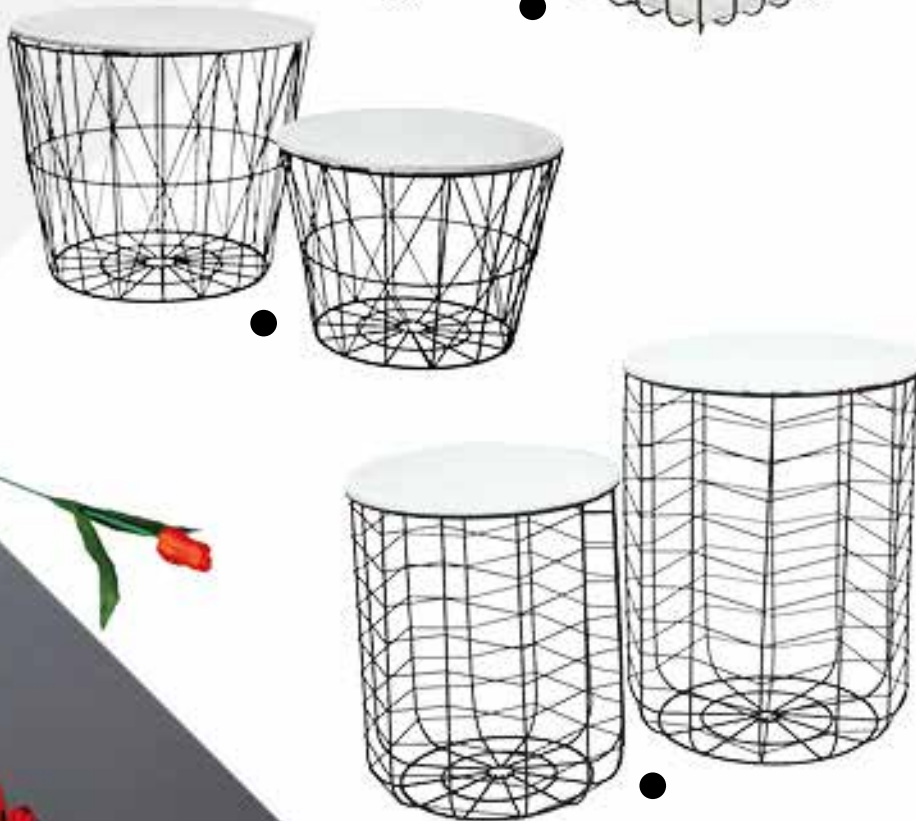

**C #Paniers en métal**

lot de 2, ovales, avec plaque et poignées en bois
33x23x23cm + 36x26x24,5cm
7365997 noir/gris
pièce 36,70 FRS
à p. de 3 pièces 33,35 FRS

**D #Paniers en métal**

lot de 2, ronds, avec panneau en bois
34x34x29cm, 28x28x21cm
7365991 noir/gris
pièce 46,90 FRS
à p. de 3 pièces 42,65 FRS