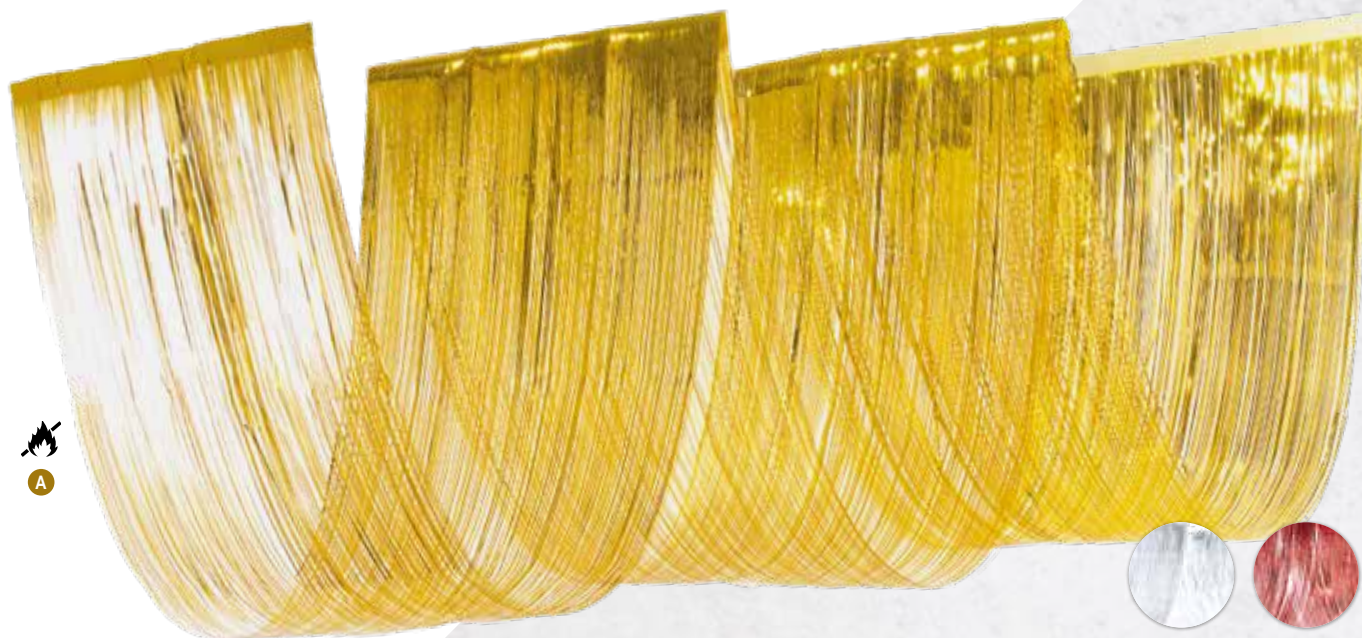

A Rideau vague
✂ 3-fois, feuille métallique
50x450cm
7349987 rouge
7349990 argent
7349991 or
pièce 15,00 FRS
à p. de 12 pièces 13,65 FRS

B Rideau de paillettes
matière plastique
80x170cm
7350157 or
7350158 argent
pièce 54,35 FRS
à p. de 4 pièces 49,40 FRS

B