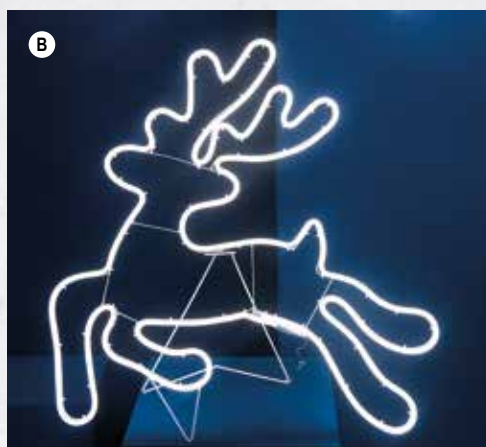

LED RENNES

À L'EXTÉRIEUR

A Figure au néon »renne«
230V, IP44, 1,5m câble d'amorce, Lampe LED avec prise
54x45cm
7364553 blanc transparent / blanc chaud
pièce 50,95 FRS
à p. de 5 pièces 46,35 FRS

B Néon figure »renne«
230V, IP44, 1,5m câble d'amorce, Lampe LED avec prise, sauteur
72x75cm
7364579 blanc transparent / blanc chaud
pièce 81,85 FRS
à p. de 4 pièces 74,40 FRS

C Néon figure »renne«
230V, IP44, 1,5m câble d'amorce, Lampe LED avec prise, tête en bas
80x43cm
7364580 blanc transparent / blanc chaud
pièce 68,70 FRS
à p. de 4 pièces 62,45 FRS

D Figurine néon »Renne«
avec 120 LEDs, 230V, Connecteur IP44 pour l'extérieur, 1,5m alimentation
85x50cm
7368403 transparent/blanc chaud
pièce 65,20 FRS
à p. de 2 pièces 59,25 FRS

E Figurine néon »Renne«
avec 120 LEDs, 230V, Connecteur IP44 pour l'extérieur, 1,5m alimentation
72x65cm
7368404 transparent/blanc chaud
pièce 65,60 FRS
à p. de 2 pièces 59,65 FRS

F Figurine néon »Renne«
avec 120 LEDs, 230V, Connecteur IP44 pour l'extérieur, 1,5m alimentation
97x58cm
7368402 transparent/blanc chaud
pièce 67,65 FRS
à p. de 2 pièces 61,50 FRS

Les fabricants de nos produits d'éclairage sont certifiés ISO 9001:2015 et produisent selon les directives de la Business Social Compliance Initiative.