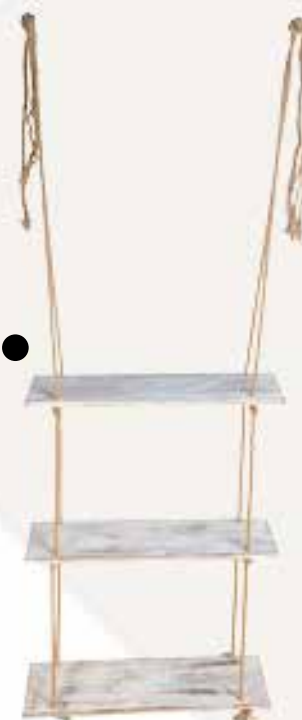

E Présentoir de marchandise
bois/fibre naturelle, avec long fil
d'env.144cm, used look
mesure marche: 60x20x1cm, 75cm
7362394 blanc
pièce 66,20 FRS

F Présentoir de marchandise
bois/fibre naturelle, avec fil long
d'env.144cm, used look
mesure marche: 60x20x1cm, 75cm
7362395 natur
pièce 62,45 FRS

G Balançoire décorative
bois
80x35 cm, corde 250 cm
8001805 blanc
pièce 37,55 FRS
à p. de 2 pièces 34,15 FRS