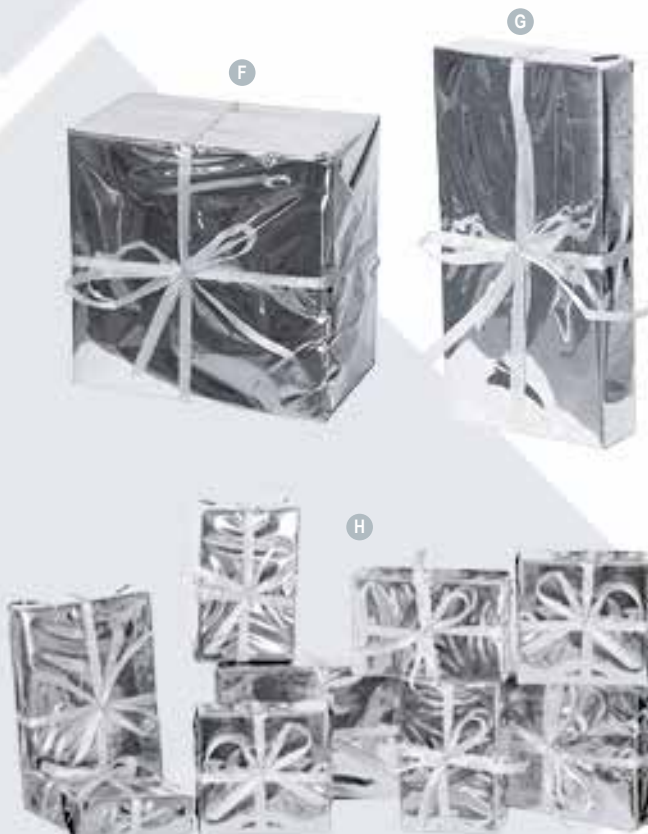

Set paquets cadeaux
15,50 FRS

270cm