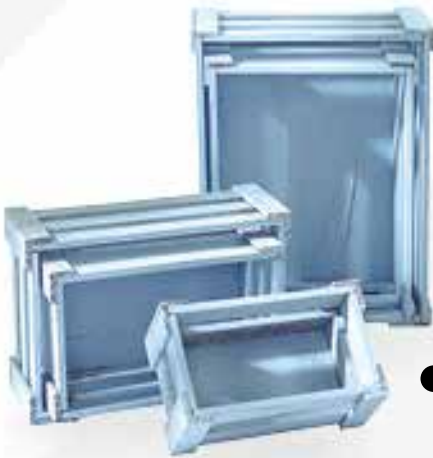

C Caisses en bois

bois, 5pcs./set, assemblable
37x28.5x15.5cm - 21x12.5x9.5 cm

8003743 blanc
8003744 rose
8003745 bleu clair
8003747 abricot
8003748 rouge
8003749 gris
8003750 vert foncé
pièce 54,35 FRS
à p. de 3 pièces 49,40 FRS

D Caisses

3pcs./set, assemblable, bois, used look
28x17x10cm, 34x23x13cm, 40x29x16cm

7362379 blanc
pièce 65,35 FRS
à p. de 2 pièces 59,40 FRS