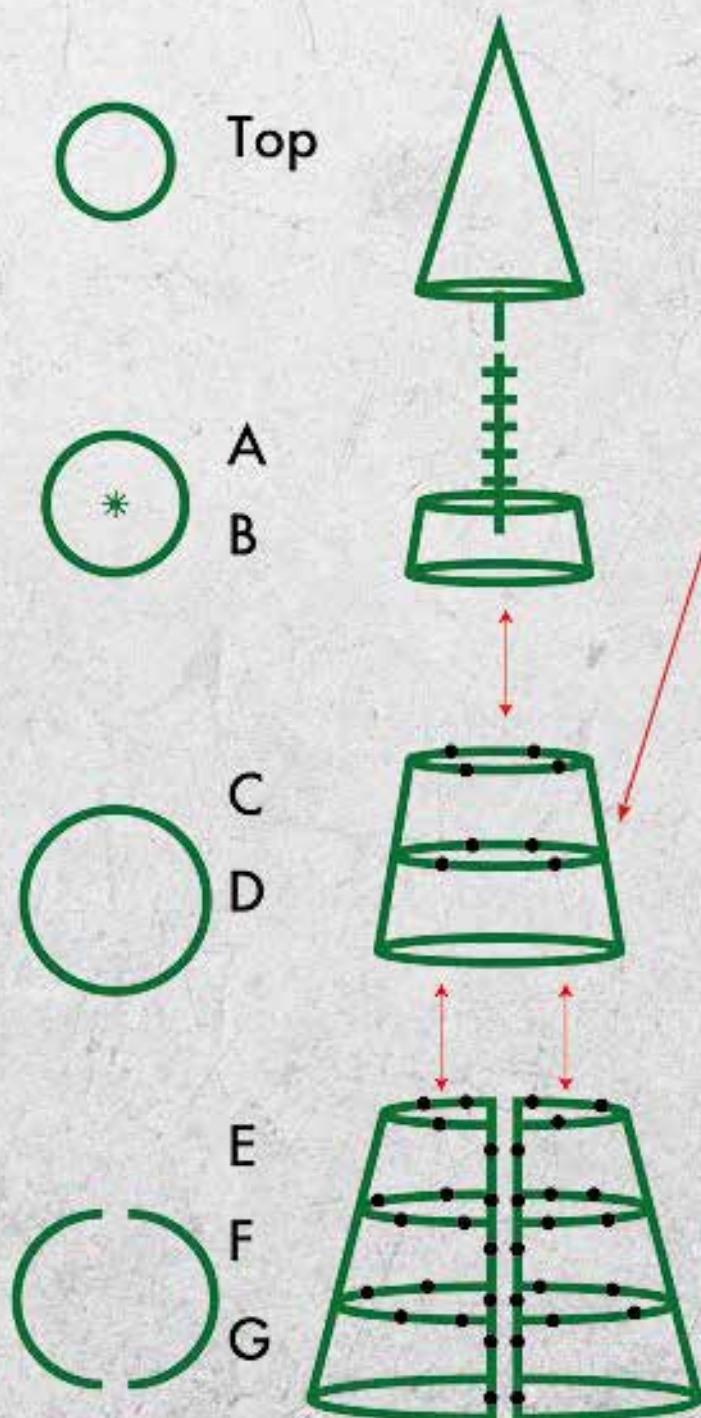

ARBRE GIGANT DELUXE

SLIM EXCLUSIVE