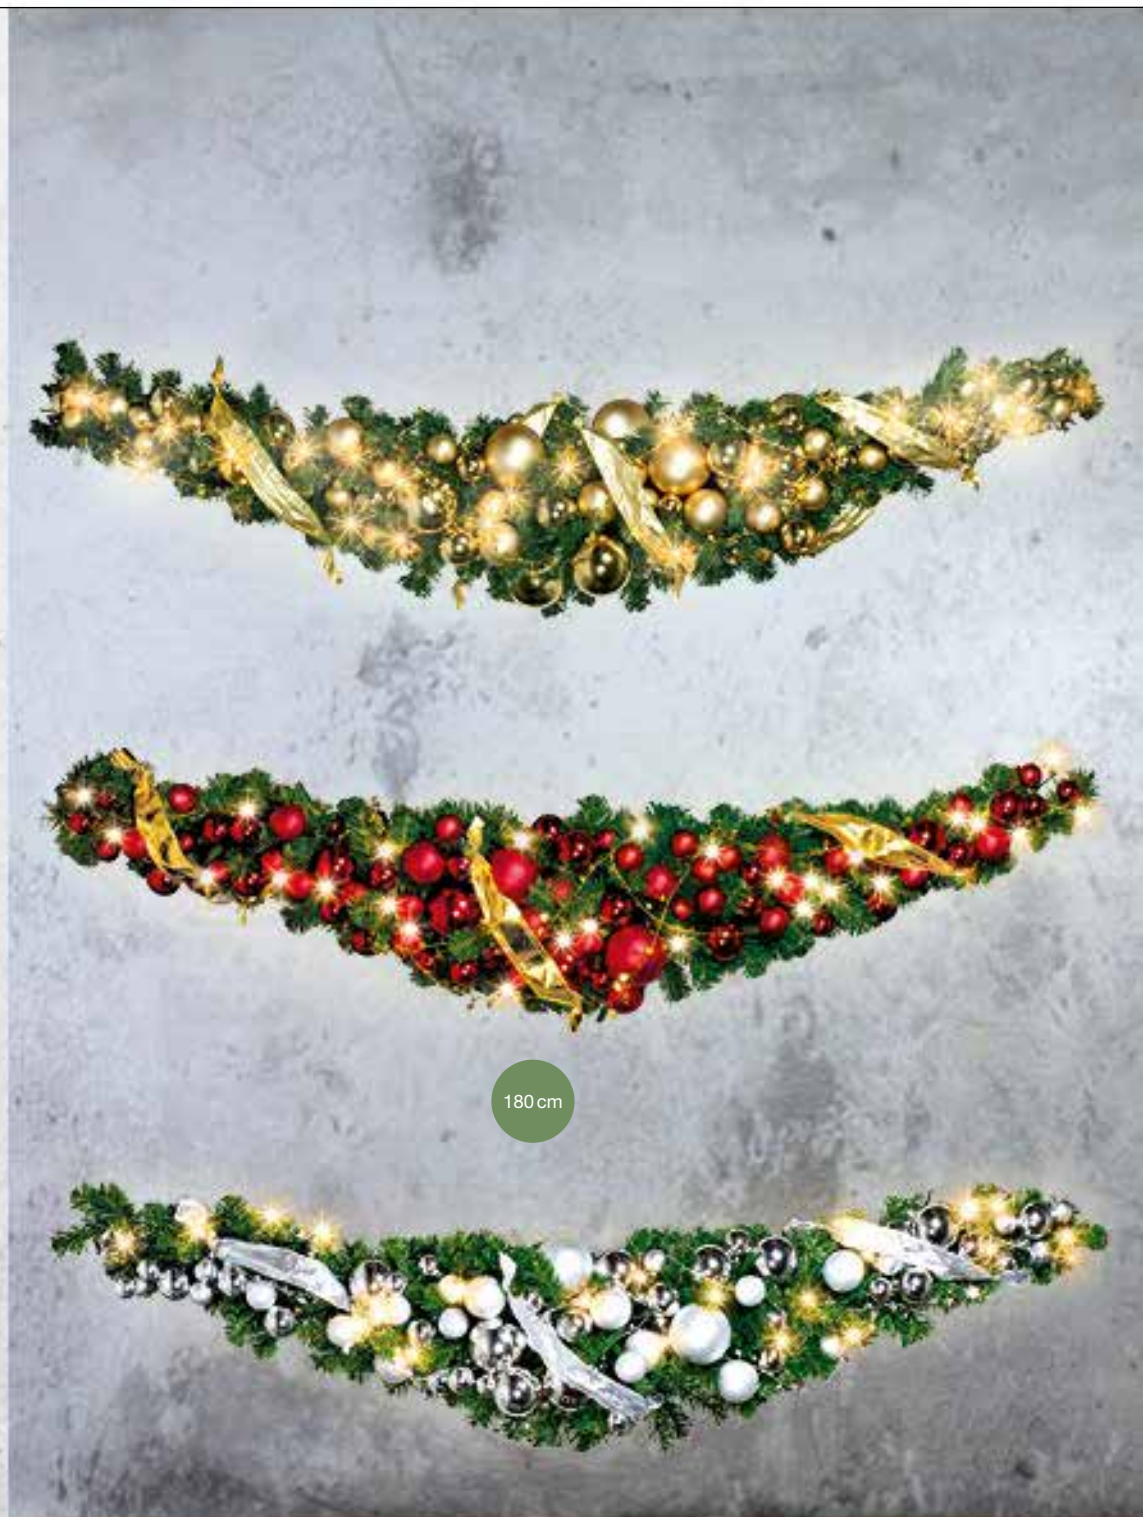

SAPIN DÉCORÉ · SWAGS

LUMI · AVEC LEDs

A Swag de sapin

décoré, 50 LED, chaud/blanc, Prise: 2,5A,
250V

180cm

7360417 or/vert

7360418 rouge/vert

7360419 argent/vert

pièce

116,20 FRS

180 cm