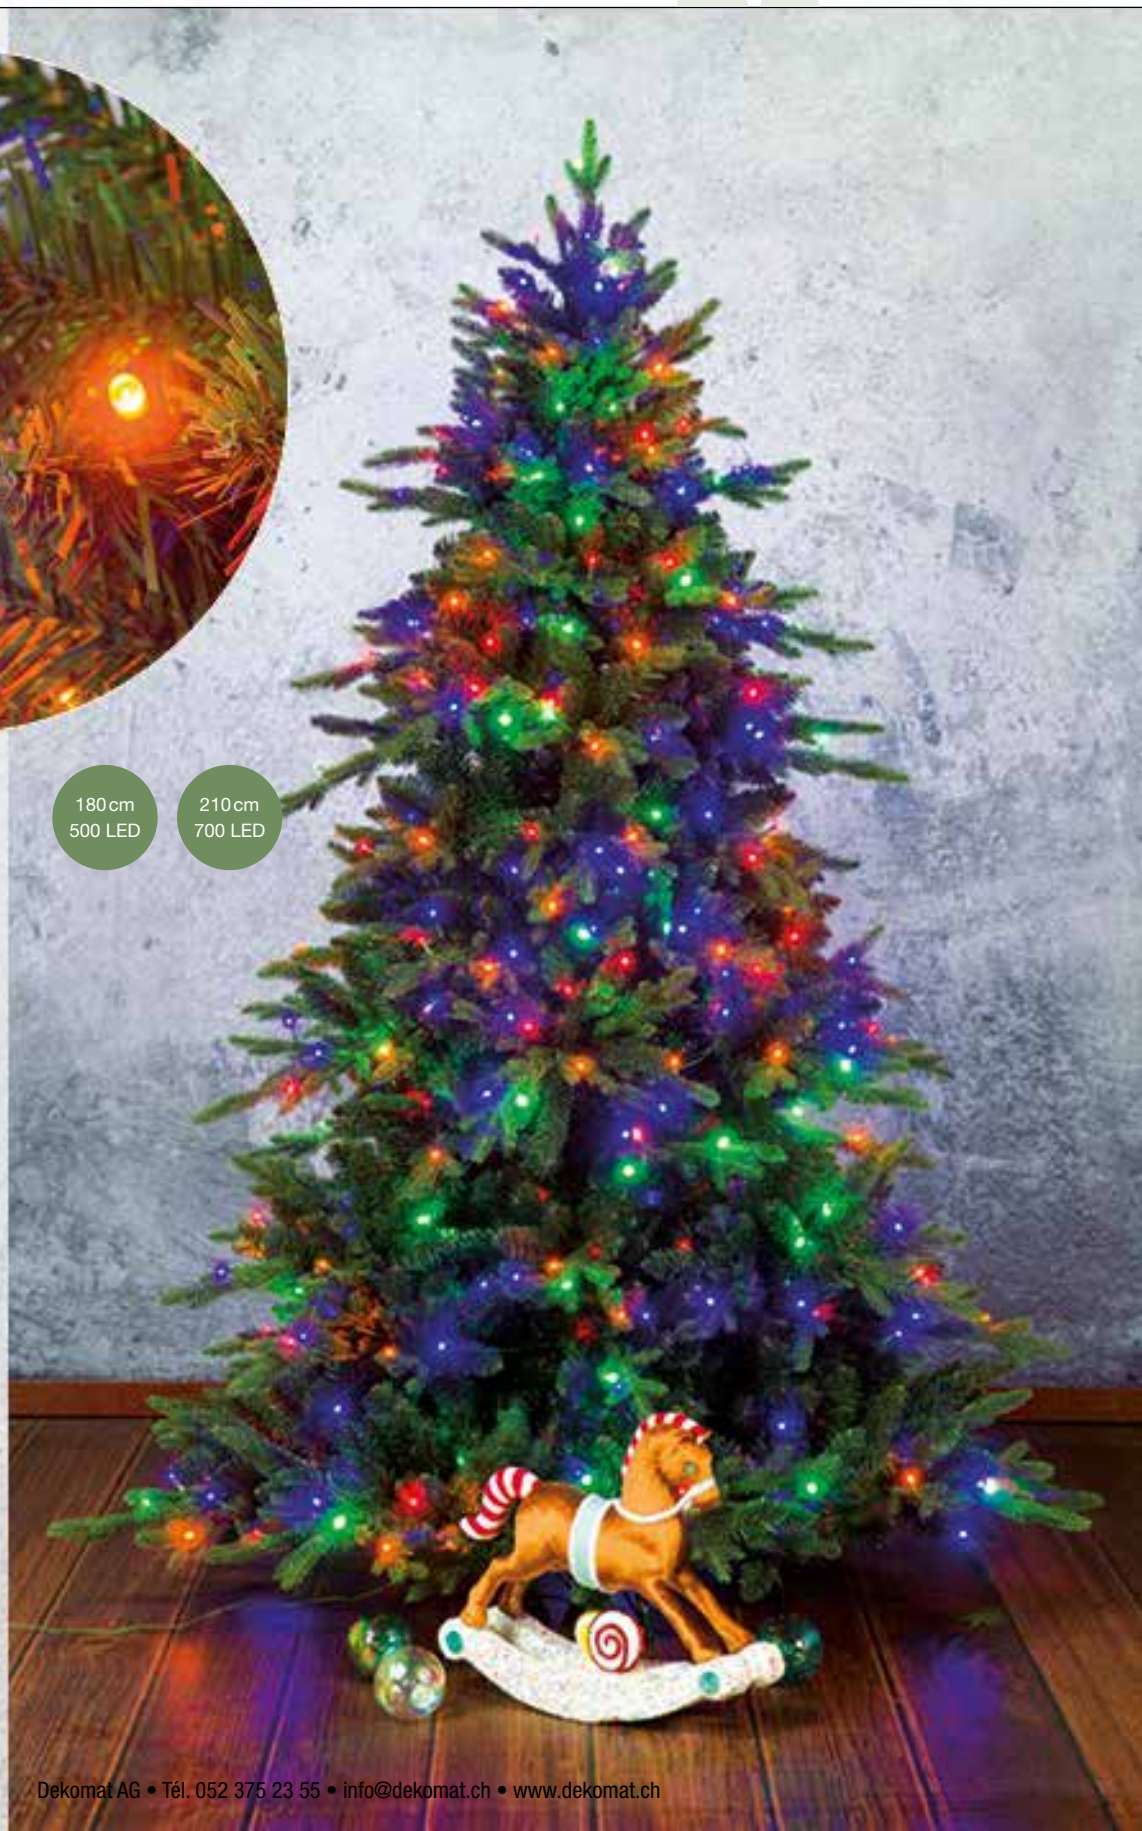

A Sapin avec 500 LEDs couleur

2538 tips, mix PE/PVC, avec support métallique, design très naturel, 180cm, Ø ca. 100cm

7368359 vert/coloré
pièce

449,40 FRS

3842 tips, mix PE/PVC, avec support métallique, design très naturel, 210cm, Ø ca. 120cm

7368360 vert/coloré
pièce

674,90 FRS

180 cm
500 LED

210 cm
700 LED