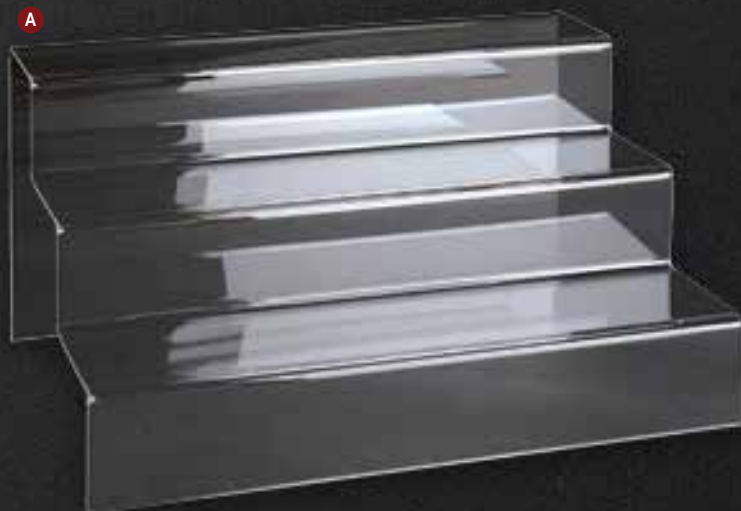

A #Escalier déco acrylique
3 fois, présentoir
21x30x16cm
7368699 transparent
pièce 33,95 FRS

B #Escalier déco acrylique
2 fois, présentoir
20x20x20cm
7368698 transparent
pièce 24,65 FRS

C #Escalier déco acrylique
3 fois, présentoir
15x15x15cm
7368697 transparent
pièce 18,45 FRS

D #Box acrylique
ouvert en haut
15x15x15cm
7368711 transparent
pièce 46,35 FRS
30x30x30cm
7368712 transparent
pièce 108,35 FRS

E #Bol acrylique
plat, ouvert en haut
15x15x5cm
7368713 transparent
pièce 17,85 FRS
20x20x5cm
7368714 transparent
pièce 21,55 FRS
25x25x5cm
7368715 transparent
pièce 27,75 FRS