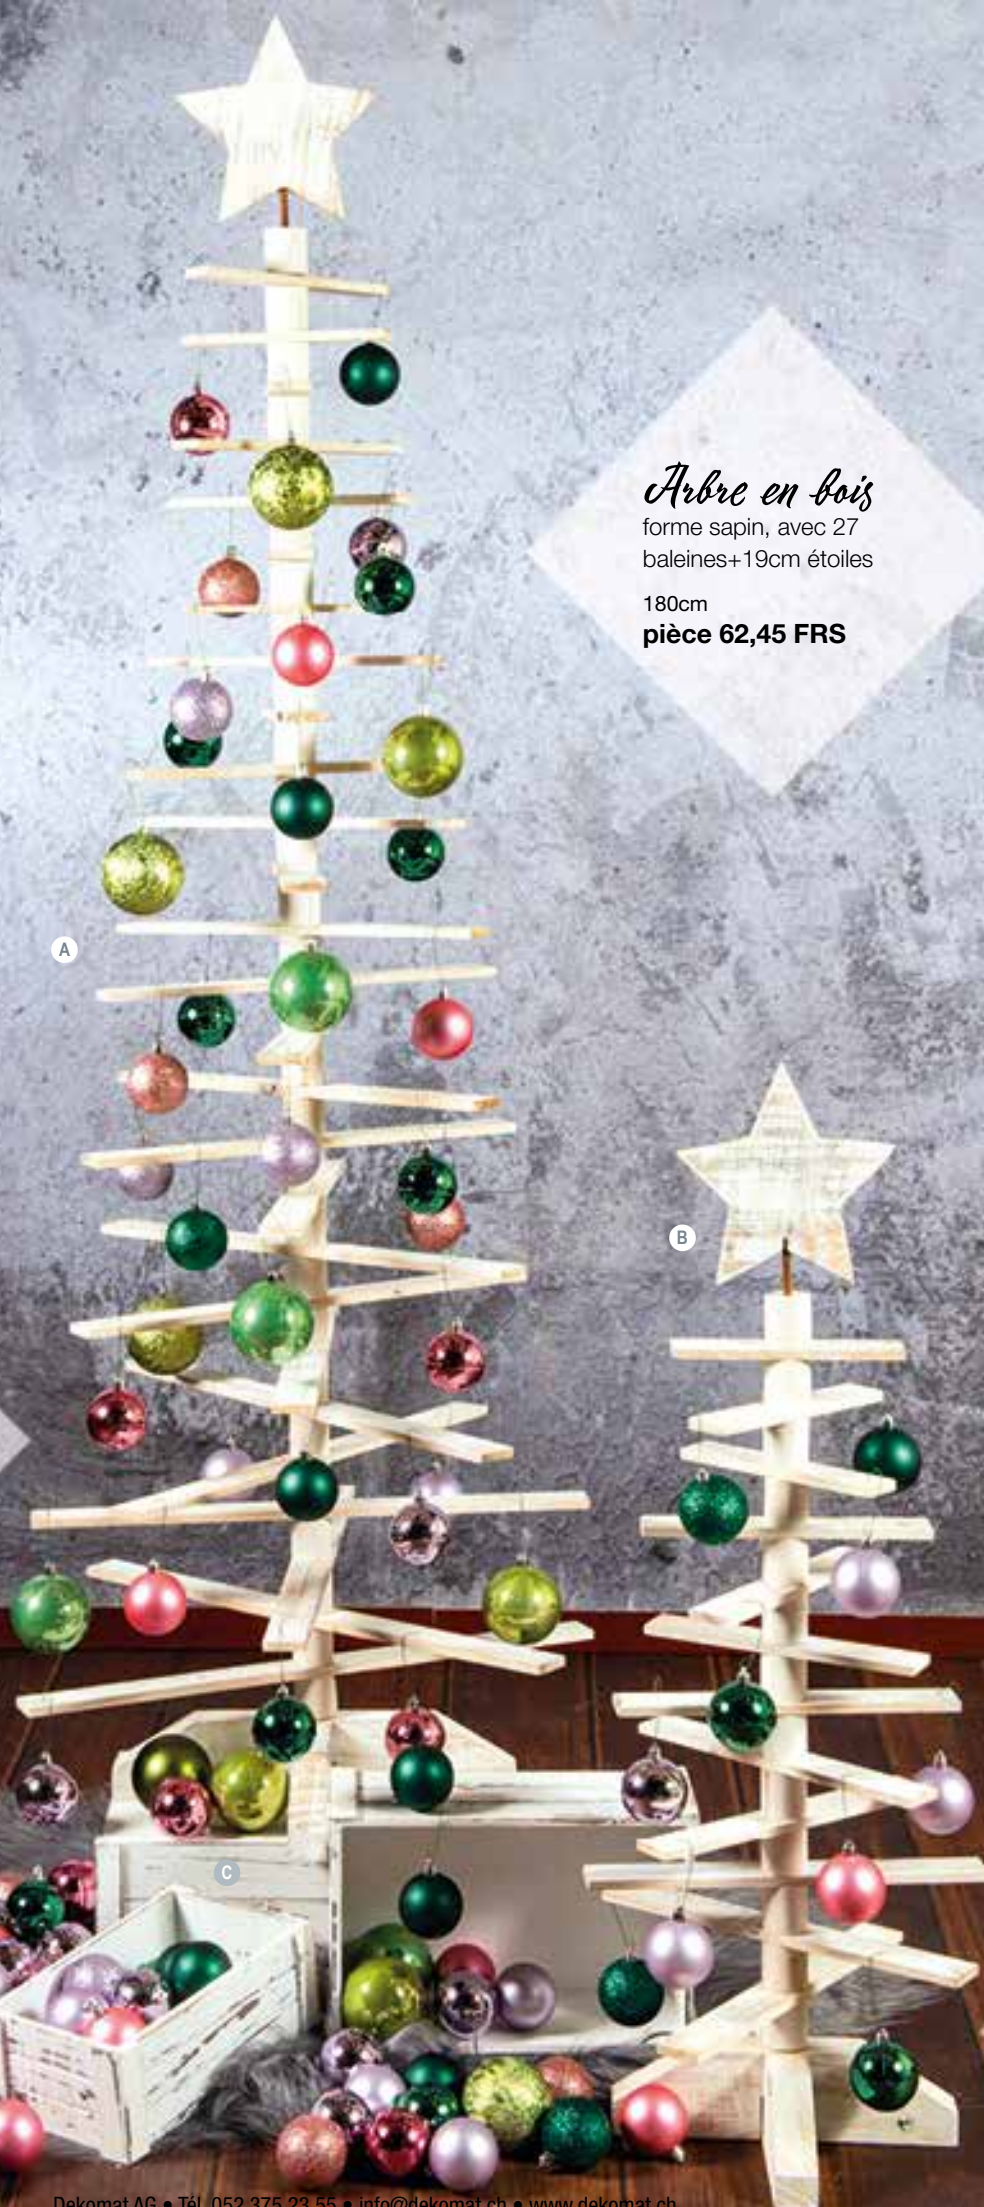

Arbre en bois

forme sapin, avec 27
baleines+19cm étoiles

180cm
pièce 62,45 FRS

Peau d'agneau, teint
129,50 FRS

A

B

C

D