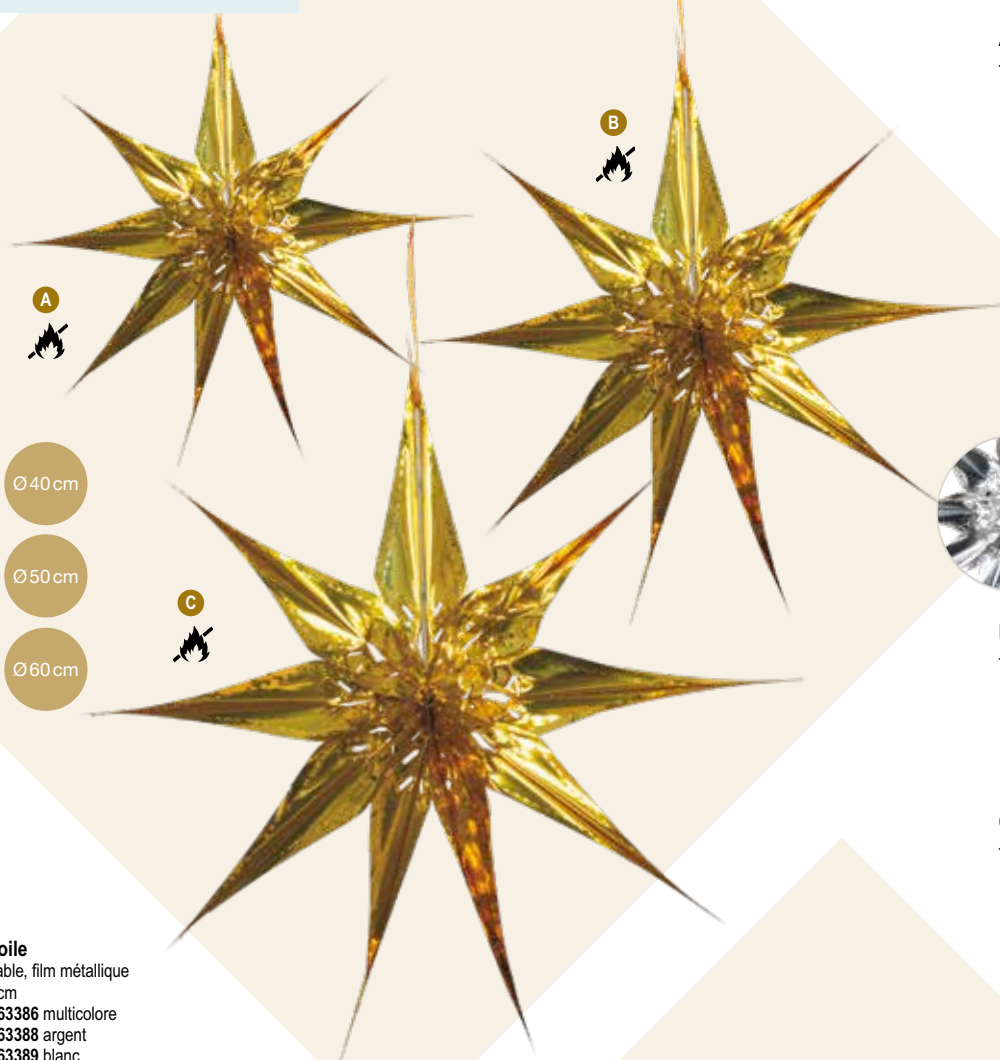

Ø 40 cm

Ø 50 cm

Ø 60 cm

A Étoile plante en film

feuille métallique
Ø 40cm
7305692 argent
7363473 cuivre
7376629 or
pièce 3,45 FRS
à p. de 12 pièces 3,15 FRS

B Étoile de Noël, classique

film métallique, ignifugé
50cm
7363479 cuivre
7376636 or
7376637 argent
pièce 4,15 FRS
à p. de 12 pièces 3,75 FRS

C Étoile de Noël, classique

film métallique, ignifugé
60cm
7363487 cuivre
7363489 argent
7363490 or
7363491 blanc
pièce 5,45 FRS
à p. de 12 pièces 4,95 FRS

D Étoile

pliable, film métallique
30cm
7363386 multicolore
7363388 argent
7363389 blanc
pièce 2,65 FRS
à p. de 24 pièces 2,40 FRS

E Étoile plante en film

feuille métallique
Ø 40cm
7300270 argent
7363382 blanc
7363385 multicolore
pièce 3,10 FRS
à p. de 36 pièces 2,85 FRS

F Étoile plante en film

feuille métallique
Ø 60cm
7300272 or
pièce 5,45 FRS
à p. de 24 pièces 4,95 FRS