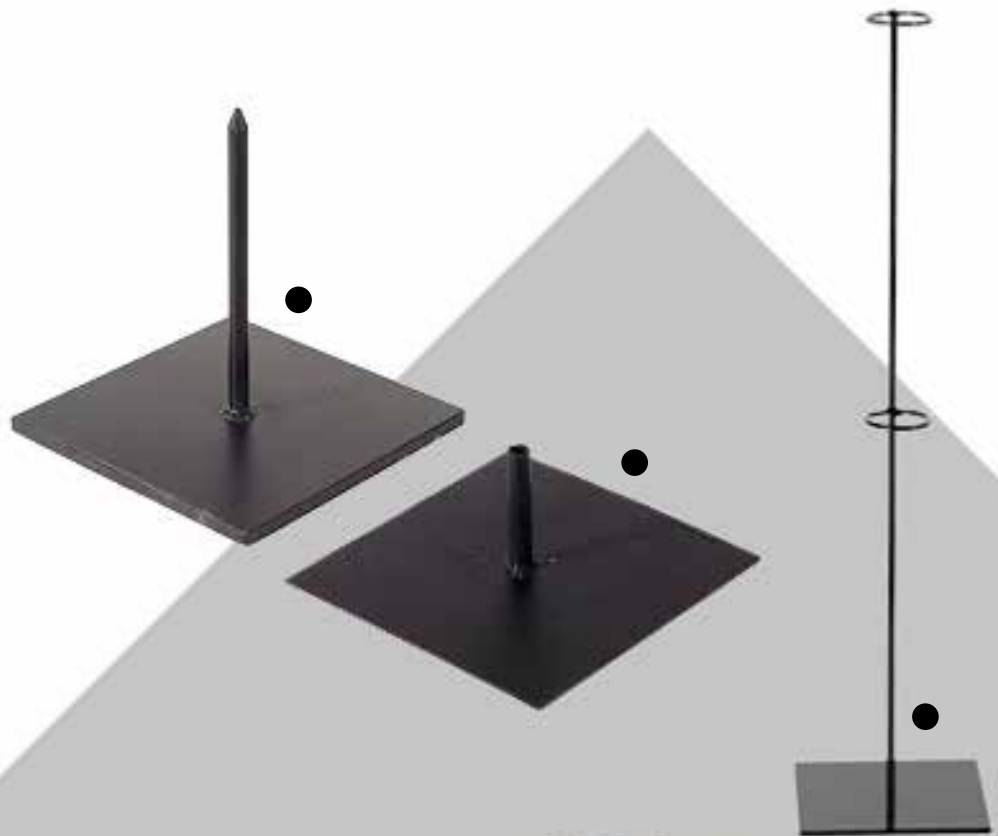

A #Support en métal

métal, tuyau Ø 15 mm
épine 20 cm
8004098 noir
pièce 57,70 FRS

B #Support en métal

métal
15x15 cm, tuyeau Ø 8 mm
8004101 noir
pièce 7,00 FRS

C Jardinière

métal
60cm
7310107 noir
pièce 15,95 FRS
à p. de 12 pièces 14,50 FRS

D #Présentoir

métal avec plateau en bois
60x30x30cm
7363918 blanc
7363919 gris
pièce 102,15 FRS
à p. de 2 pièces 92,85 FRS

E #Présentoir

métal avec plateau en bois
28x28x28cm
7363916 blanc
7363917 gris
pièce 84,40 FRS
à p. de 2 pièces 76,75 FRS