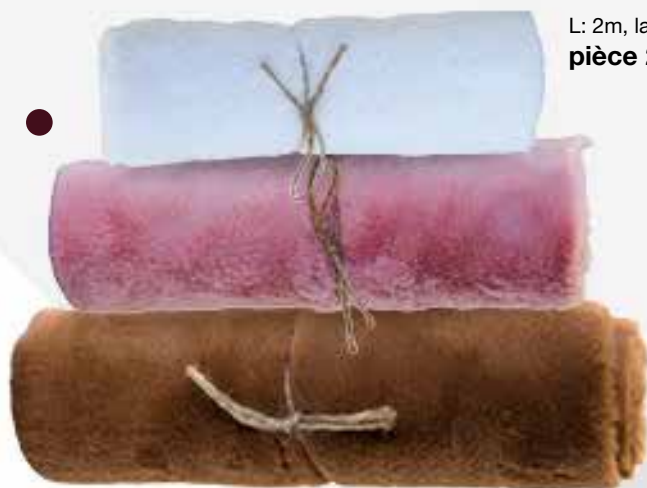

Ruban fausses fourrures

L: 2m, larg. 28cm
pièce 27,65 FRS

Corde de velours

22,30 FRS

A #Ruban fausses fourrures

L: 2m, larg. 28cm
7368780 blanc
7368781 pink
7368782 brun
pièce 27,65 FRS
à p. de 2 pièces 25,15 FRS

B #Cordon de coton

L: 4m, larg. 10mm
7368786 kaki
7368787 bordeaux
7368788 blanc
pièce 11,85 FRS
à p. de 4 pièces 10,80 FRS

C #Corde de velours

L: 8m, larg. 7mm
7368789 gris
7368790 vert foncé
7368791 bordeaux
7368792 rouge
7368793 crème
pièce 22,30 FRS
à p. de 2 pièces 20,25 FRS