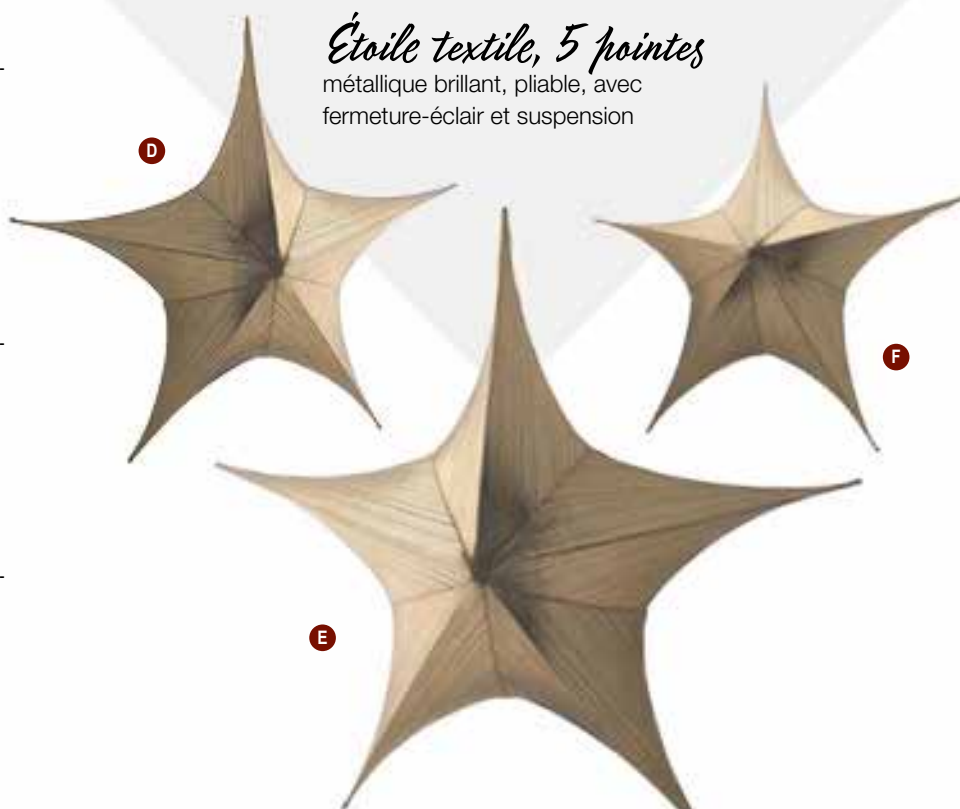

Étoile textile, 5 pointes

métallique brillant, pliable, avec
fermeture-éclair et suspension