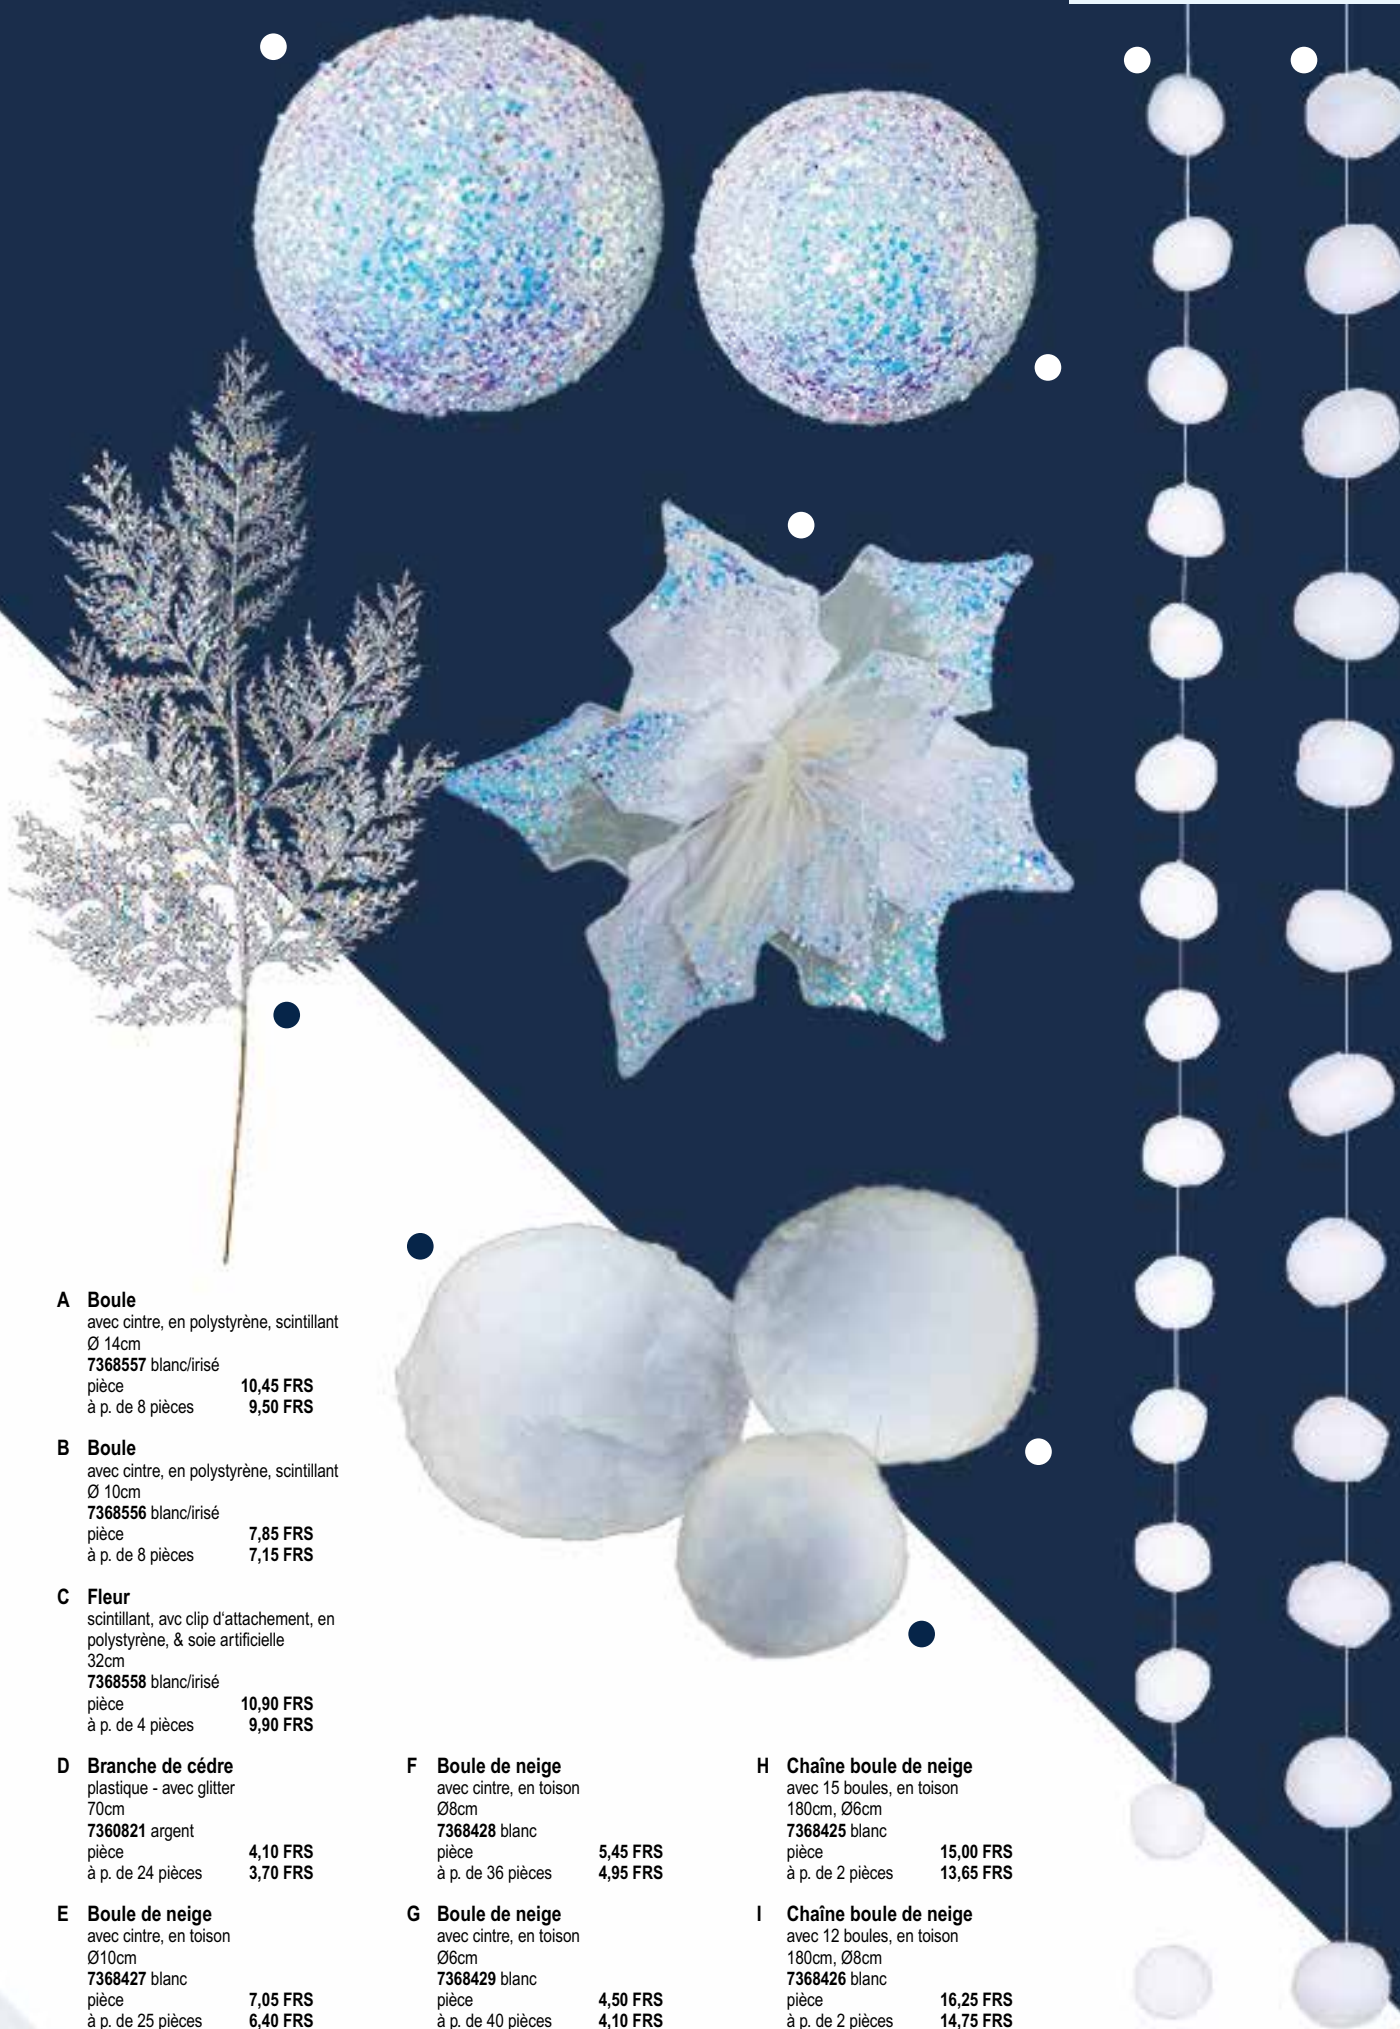

A Boule

avec cintre, en polystyrène, scintillant
Ø 14cm
7368557 blanc/irisé
pièce 10,45 FRS
à p. de 8 pièces 9,50 FRS

B Boule

avec cintre, en polystyrène, scintillant
Ø 10cm
7368556 blanc/irisé
pièce 7,85 FRS
à p. de 8 pièces 7,15 FRS

C Fleur

scintillant, avc clip d'attachement, en
polystyrène, & soie artificielle
32cm
7368558 blanc/irisé
pièce 10,90 FRS
à p. de 4 pièces 9,90 FRS

D Branche de cèdre

plastique - avec glitter
70cm
7360821 argent
pièce 4,10 FRS
à p. de 24 pièces 3,70 FRS

E Boule de neige

avec cintre, en toison
Ø10cm
7368427 blanc
pièce 7,05 FRS
à p. de 25 pièces 6,40 FRS

F Boule de neige

avec cintre, en toison
Ø8cm
7368428 blanc
pièce 5,45 FRS
à p. de 36 pièces 4,95 FRS

G Boule de neige

avec cintre, en toison
Ø6cm
7368429 blanc
pièce 4,50 FRS
à p. de 40 pièces 4,10 FRS

H Chaîne boule de neige

avec 15 boules, en toison
180cm, Ø6cm
7368425 blanc
pièce 15,00 FRS
à p. de 2 pièces 13,65 FRS

I Chaîne boule de neige

avec 12 boules, en toison
180cm, Ø8cm
7368426 blanc
pièce 16,25 FRS
à p. de 2 pièces 14,75 FRS