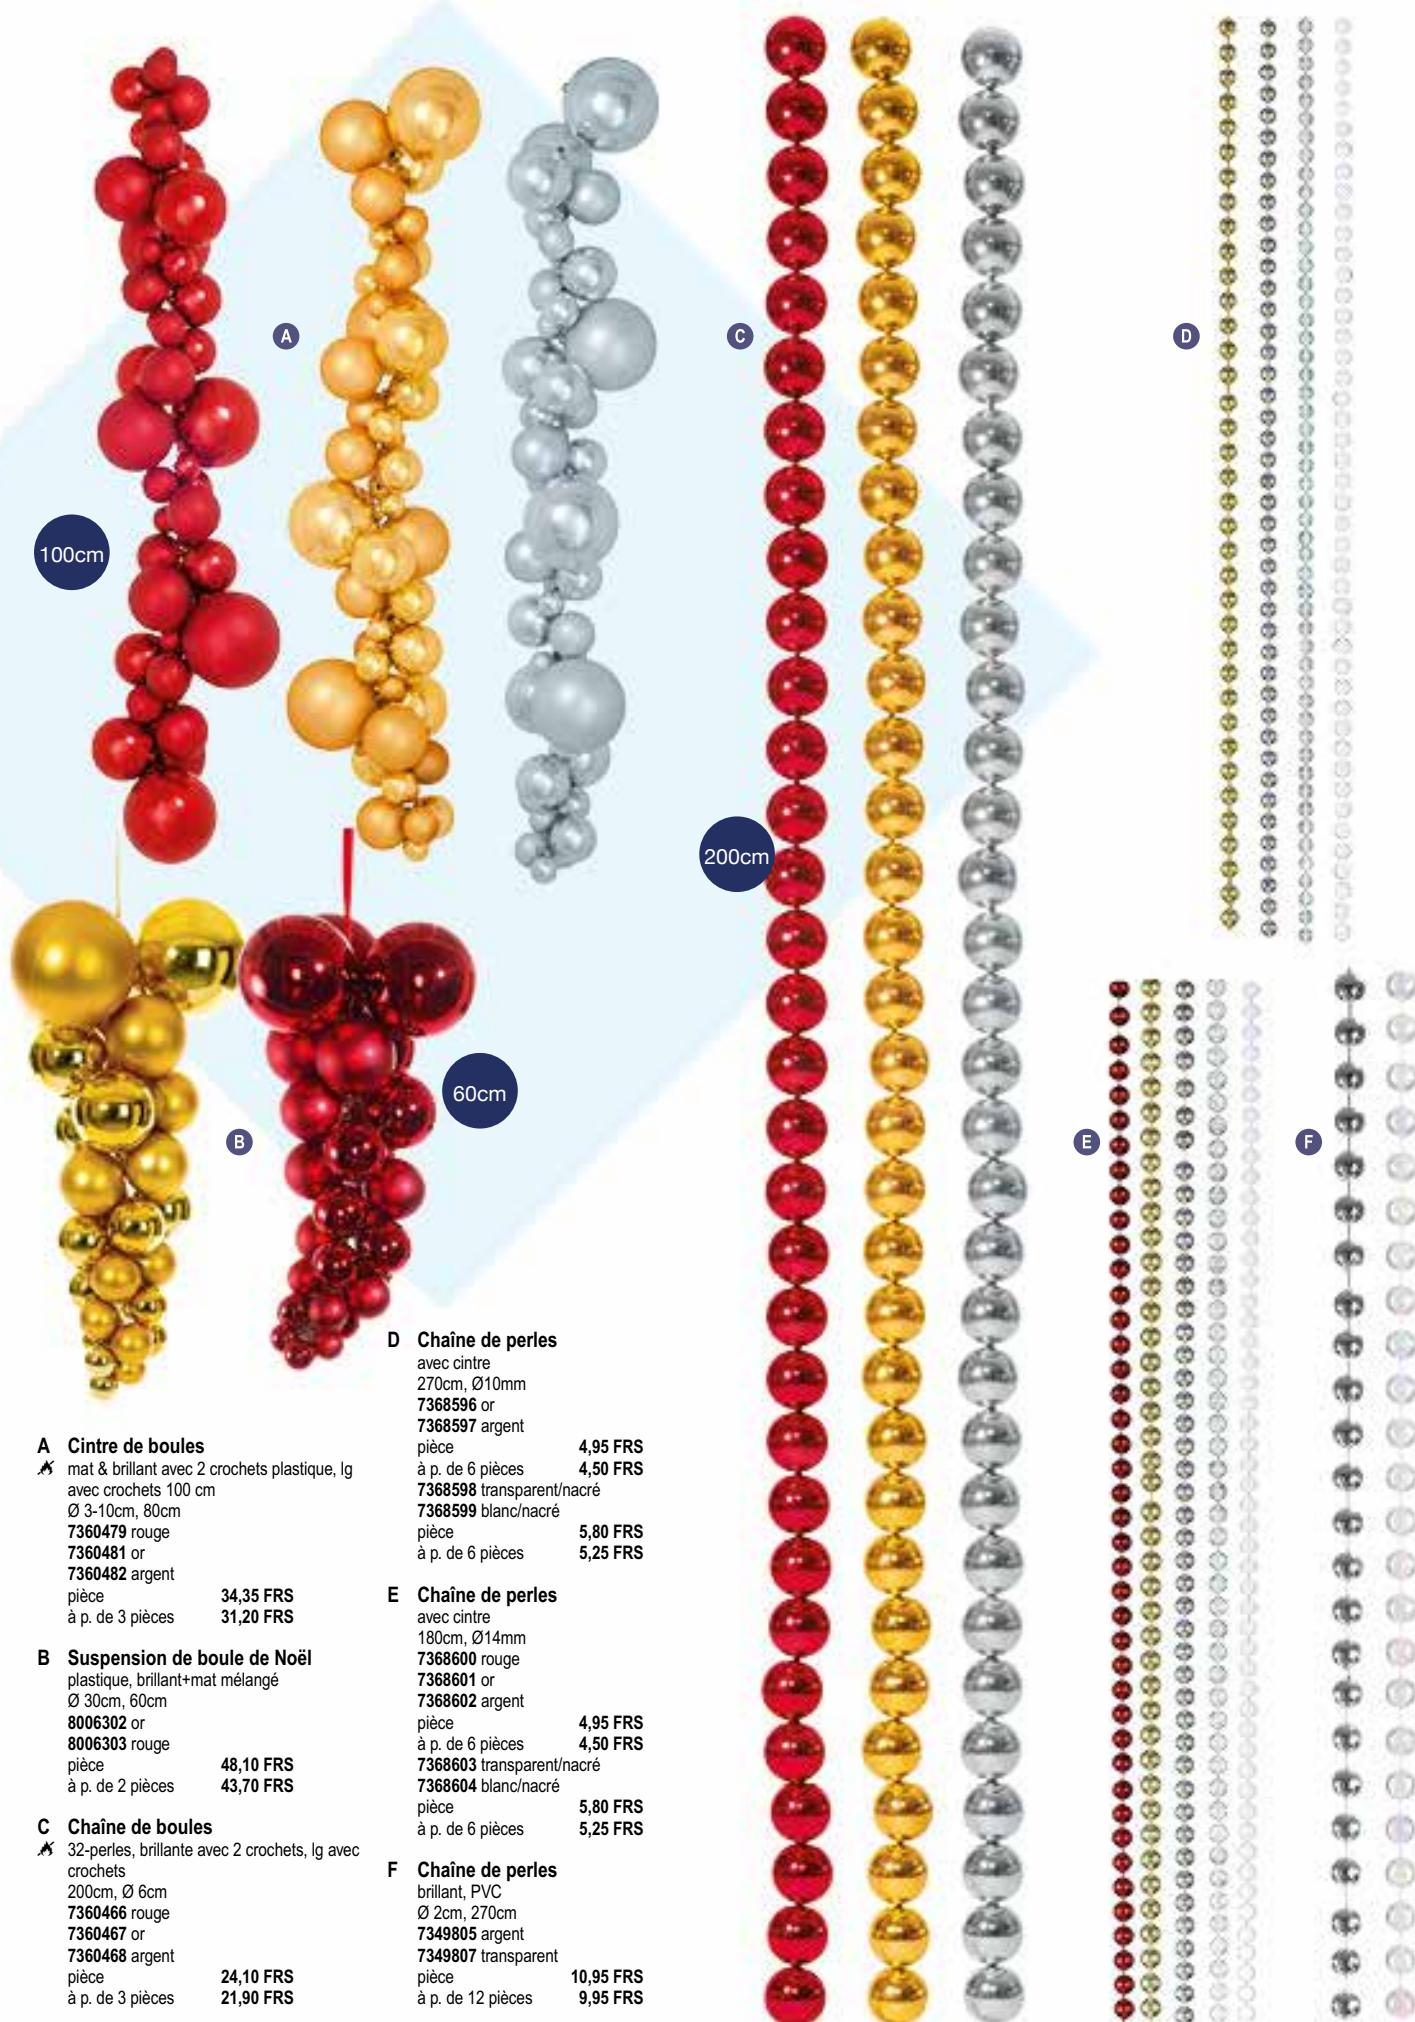

CHAÎNES DE BOULES

DIFFICILEMENT INFLAMMABLE SELON EN71-2

A Cintre de boules

✂ mat & brillant avec 2 crochets plastique, lg avec crochets 100 cm
Ø 3-10cm, 80cm

7360479 rouge
7360481 or
7360482 argent

pièce 34,35 FRS
à p. de 3 pièces 31,20 FRS

B Suspension de boule de Noël

plastique, brillant+mat mélangé
Ø 30cm, 60cm

8006302 or
8006303 rouge

pièce 48,10 FRS
à p. de 2 pièces 43,70 FRS

C Chaîne de boules

✂ 32-perles, brillante avec 2 crochets, lg avec crochets
200cm, Ø 6cm

7360466 rouge
7360467 or
7360468 argent

pièce 24,10 FRS
à p. de 3 pièces 21,90 FRS

D Chaîne de perles

avec cintre
270cm, Ø10mm

7368596 or
7368597 argent

pièce 4,95 FRS
à p. de 6 pièces 4,50 FRS

7368598 transparent/nacré
7368599 blanc/nacré

pièce 5,80 FRS
à p. de 6 pièces 5,25 FRS

E Chaîne de perles

avec cintre
180cm, Ø14mm

7368600 rouge
7368601 or
7368602 argent

pièce 4,95 FRS
à p. de 6 pièces 4,50 FRS

7368603 transparent/nacré
7368604 blanc/nacré

pièce 5,80 FRS
à p. de 6 pièces 5,25 FRS

F Chaîne de perles

brillant, PVC
Ø 2cm, 270cm

7349805 argent
7349807 transparent

pièce 10,95 FRS
à p. de 12 pièces 9,95 FRS