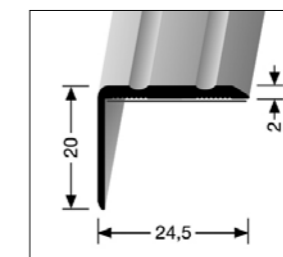

Haupteigenschaften:

- Rutschfest dank geriffelter Oberfläche
- Schnelles und einfaches Verlegen: selbstklebende Oberfläche
- Eleganter visueller Abschluss

Größe: 20 mm hoch x 24,5 mm breit x 2 mm dick x 2.700 mm lang

Referenz
Silver - 1434 001