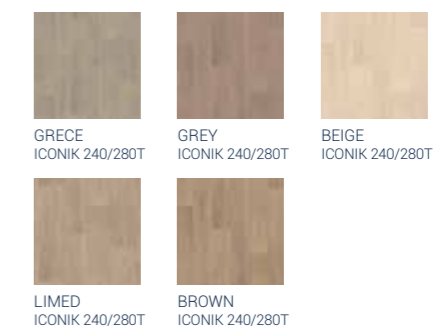

Rapport: 100x150cm
Plankengröße: 100x16,66cm