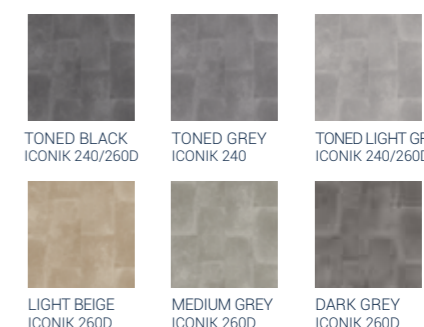

# Noce Classico

Die volle Schönheit von Nussbaum mit ausgewogenen Farbtönen, aber ungewöhnlichen Richtungen in der Maserung. Purer Luxus auch in hellen Farbvarianten.

LIGHT  
ICONIK 280T      BEIGE  
ICONIK 240/280T  
GREY BROWN  
ICONIK 240/280T      RED BROWN  
ICONIK 240/280T

# Provenza

Zeitgemäßer Beton in zwei Farbfamilien. 3 Designs sind mehr Ton-in-Ton, die anderen 3 kommen mit mehr Kontrast daher.

TONED BLACK  
ICONIK 240/260D      TONED GREY  
ICONIK 240      TONED LIGHT GREY  
ICONIK 240/260D  
LIGHT BEIGE  
ICONIK 260D      MEDIUM GREY  
ICONIK 260D      DARK GREY  
ICONIK 260D