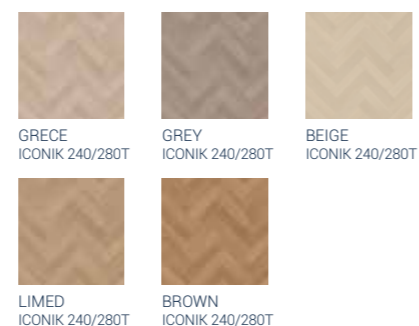

Rapport: 100x100cm
Plankengröße: 8,8x35,5cm