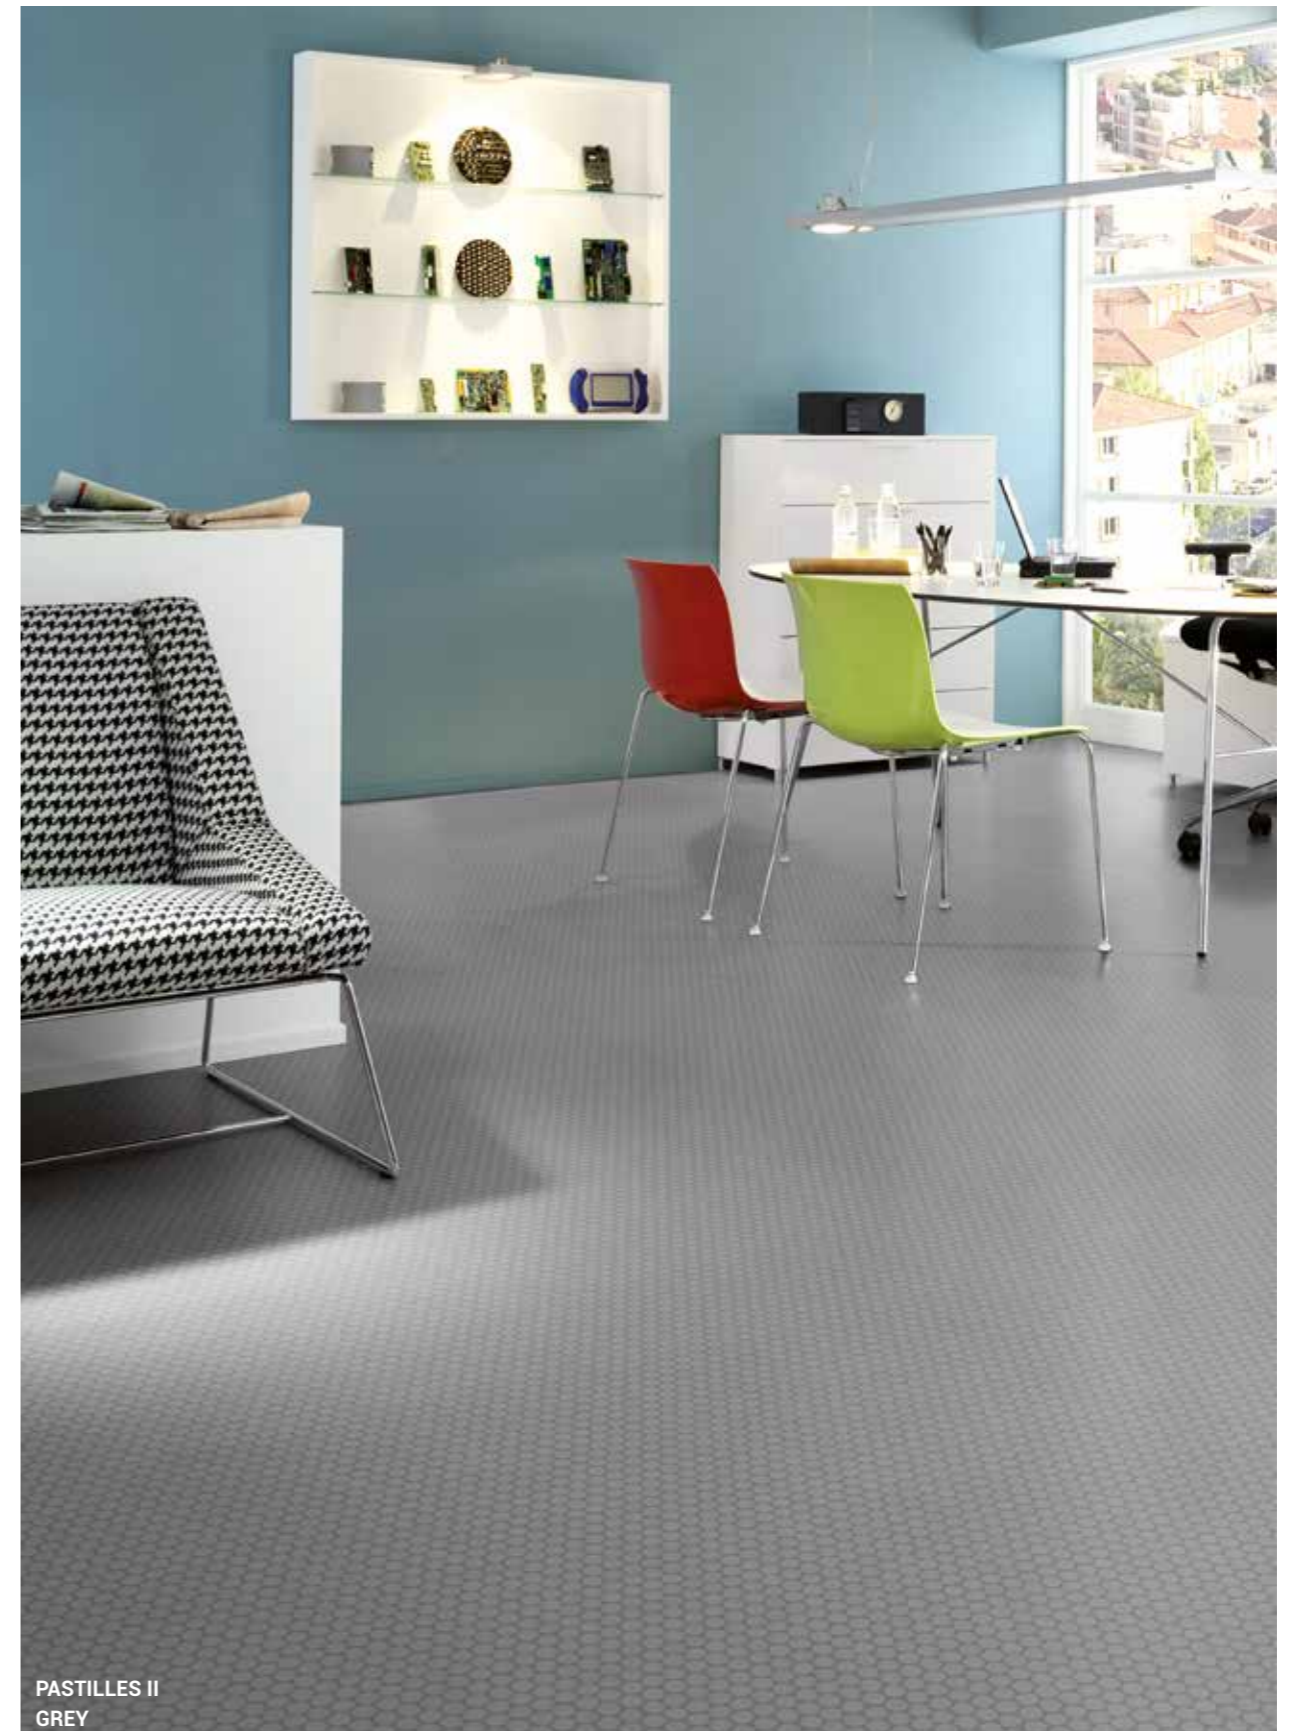

Allover

**PASTILLES II DARK GREY**  
2m: 5812.016 (5450158313654)  
Rapport: 3 x 3

Allover

**PASTILLES II WHITE**  
2m: 5812.013 (5450158313623)  
Rapport: 3 x 3

Allover

**PASTILLES II BLACK**  
2m: 5812.012 (5450158313616)  
Rapport: 3 x 3