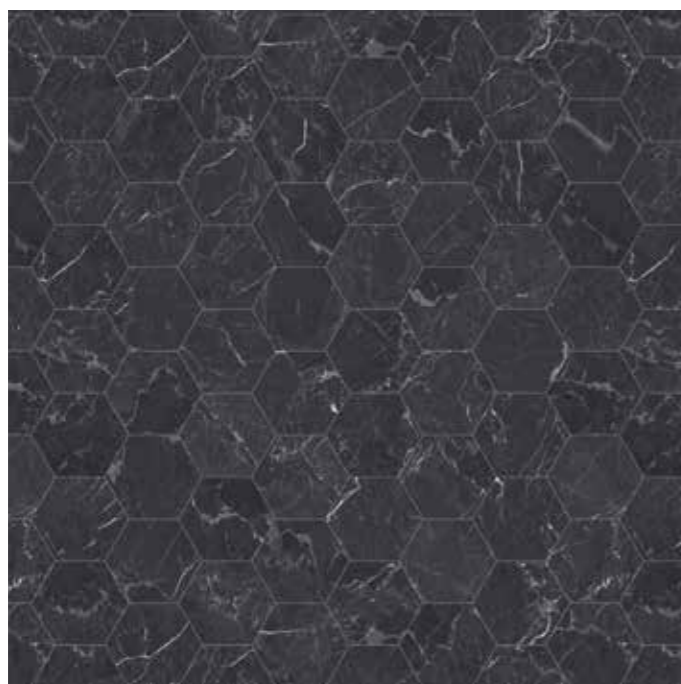

Nero Marquine Hexagon

Marmor neu definiert. In einem harmonischen Design in dunklen Tönen und trendigem Hexagon-Format.

Rapport: 100x100cm
Fliesengröße: 16,5x14,2cm