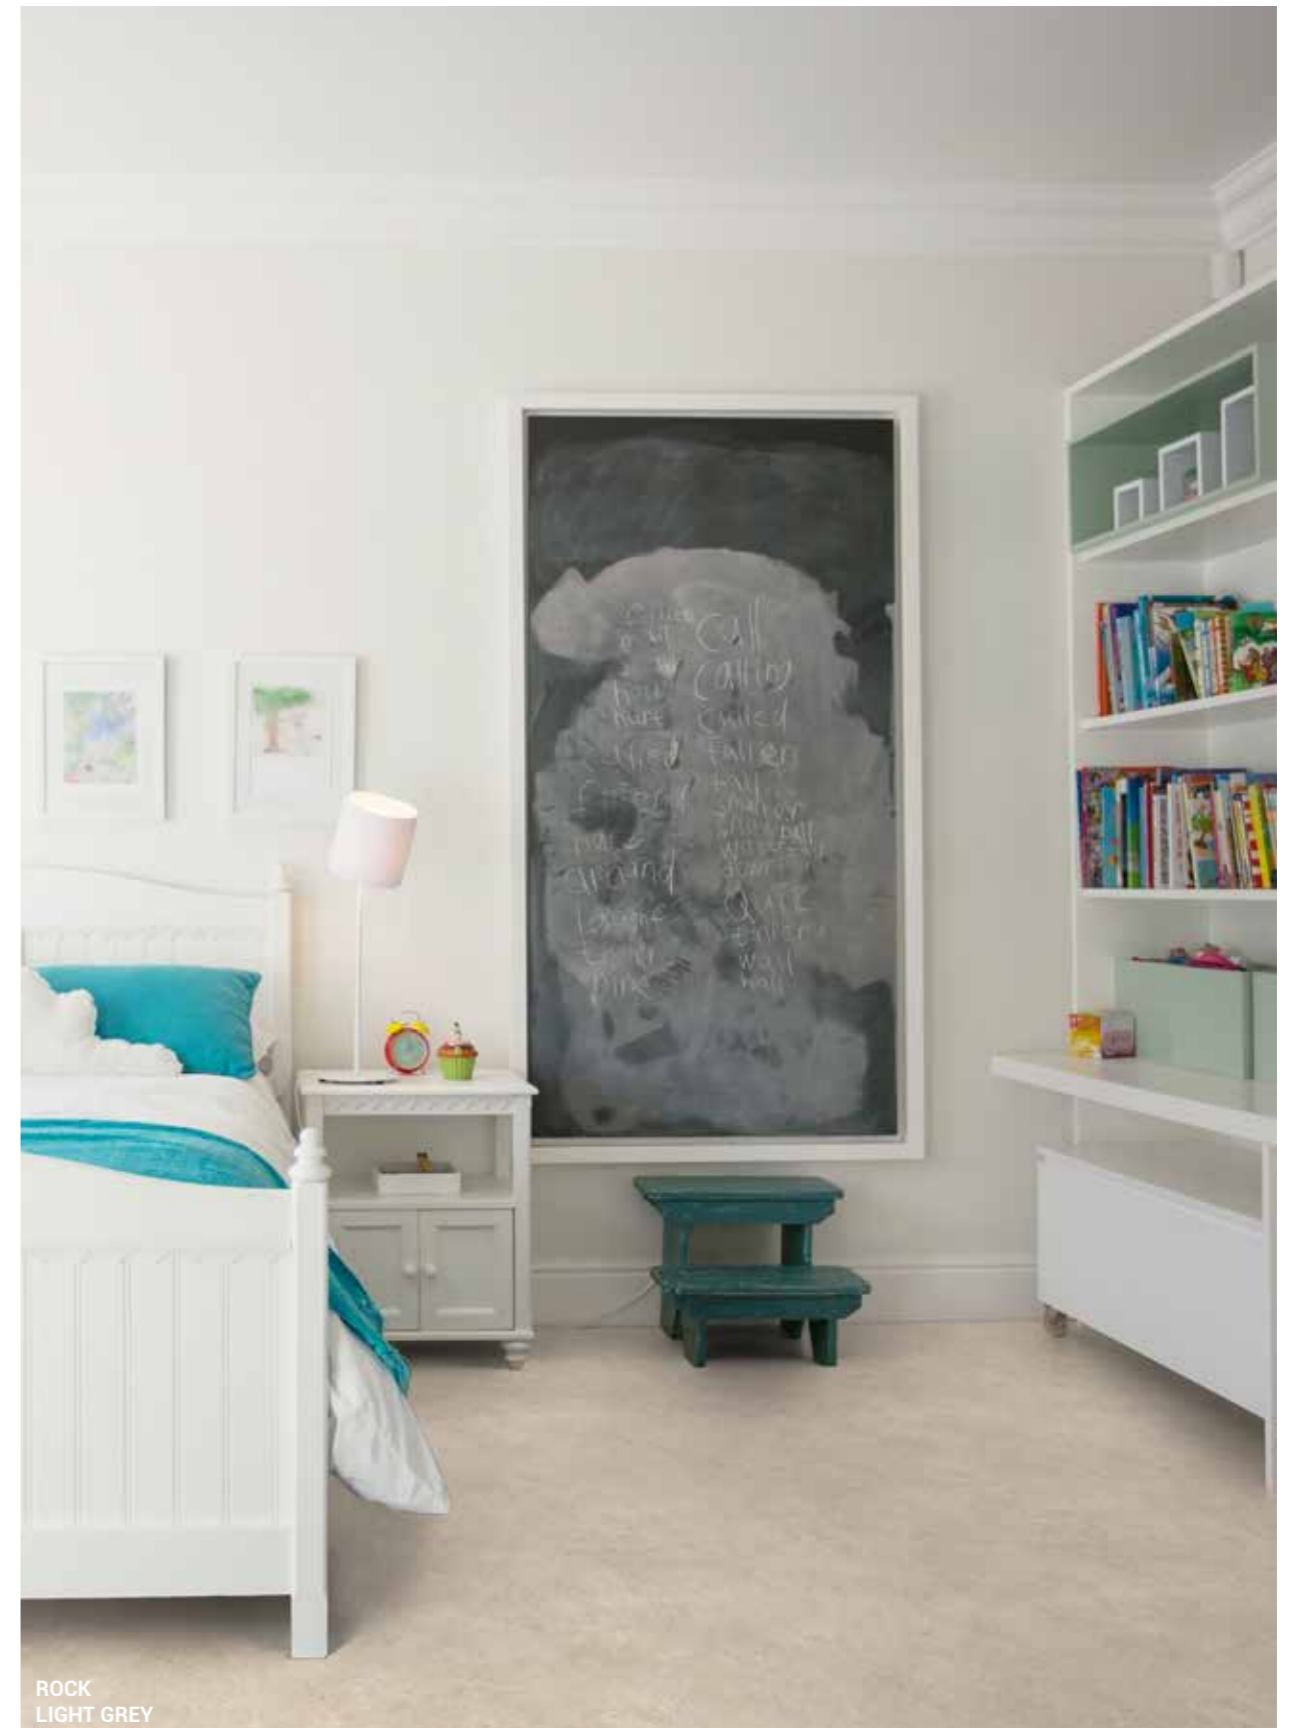

ICONIK 200

7 x 72/28 cm ☐

TREND OAK BEIGE
4m: 5633 003 (5450158371111)
3m: 5634 003 (5450158371258)
2m: 5635 003 (5450158371395)
Rapport: 100 x 100

7 x 72/28 cm ☐

TREND OAK SNOW
4m: 5633 002 (5450158371104)
3m: 5634 002 (5450158863937)
2m: 5635 002 (5450158371388)
Rapport: 100 x 100

10 x 100 cm ☐

FARMHOUSE ANTIQUE
4m: 27044 010 (5450158623494)
3m: 27045 010 (5450158624491)
2m: 27046 010 (5450158625498)
Rapport: 100 x 100

12,5 x 100 cm ☐

HAZEL NUT
4m: 27044 013 (5450158623647)
3m: 27045 013 (5450158624644)
2m: 27046 013 (5450158625641)
Rapport: 100 x 100

8 x 100 cm ☐

RICHMOND LIGHT OAK
4m: 27044 019 (5450158623944)
3m: 27045 019 (5450158624941)
2m: 27046 019 (5450158625948)
Rapport: 100 x 100

16,6 x 100 cm ☐

ARCADIA YELLOW BEIGE
4m: 5633 005 (5450158371135)
3m: 5634 005 (5450158371272)
2m: 5635 005 (5450158371418)
Rapport: 100 x 100

25 x 50 cm ☐

AMALFI MID GREY
4m: 27044 006 (5450158623296)
3m: 27045 006 (5450158624293)
2m: 27046 006 (5450158625290)
Rapport: 50 x 100

20 x 25/40 cm ☐

WARSAW GREY SILVER
4m: 27044 023 (5450158624149)
3m: 27045 023 (5450158625146)
2m: 27046 023 (5450158626143)
Rapport: 100 x 100

Allover

ROCK LIGHT GREY
4m: 5633 007 (5450158371159)
3m: 5634 007 (5450158371296)
2m: 5635 007 (5450158371432)
Rapport: 100 x 100

Allover

ROCK GREY
4m: 5633 008 (5450158371166)
3m: 5634 008 (5450158371302)
2m: 5635 008 (5450158371449)
Rapport: 100 x 100

ROCK
LIGHT GREY