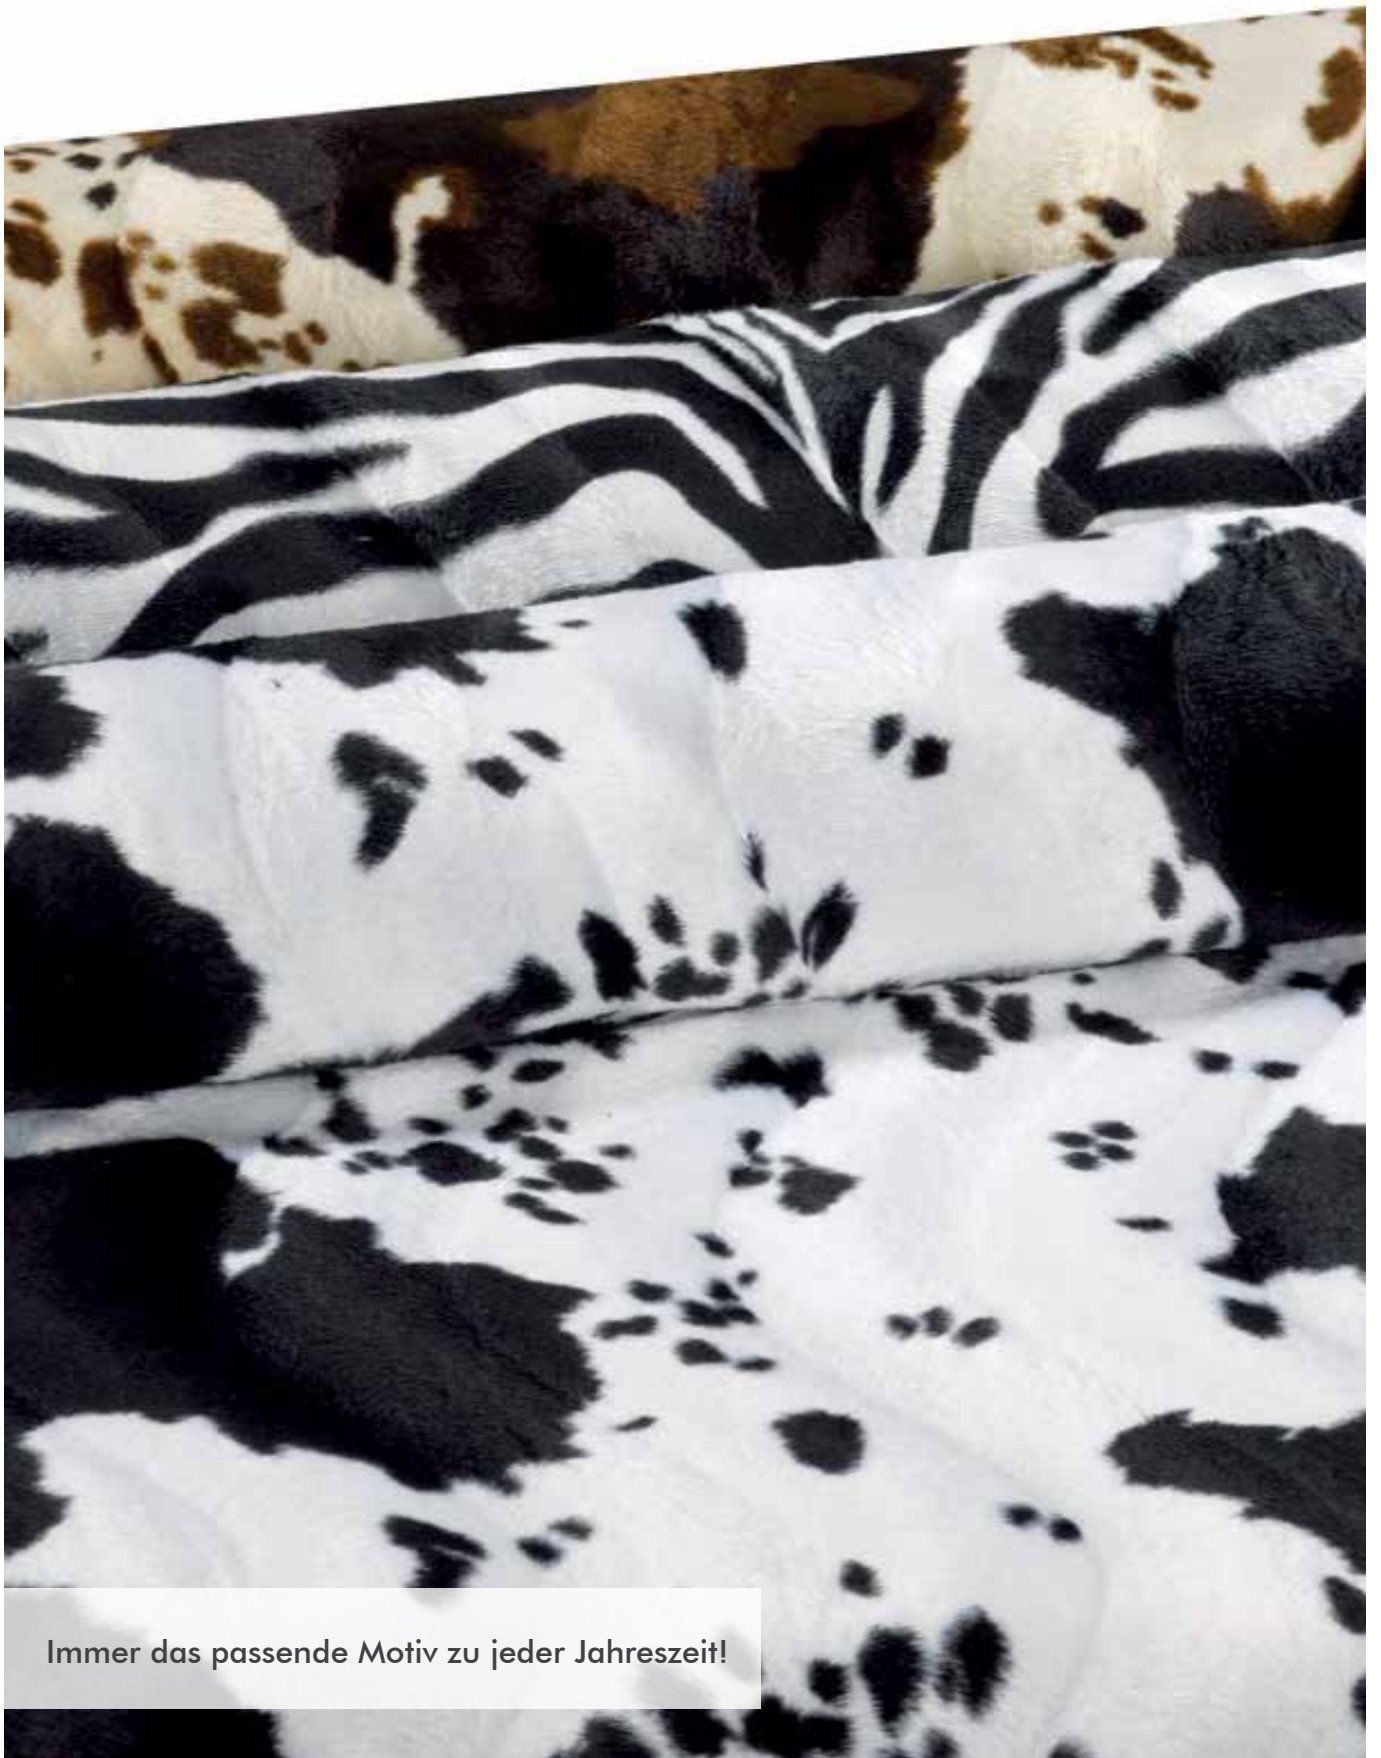

MOTIVSTOFFE

Immer das passende Motiv zu jeder Jahreszeit!