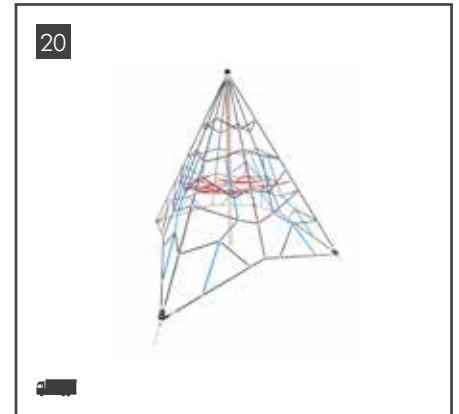

Material Leimholz, Kunststoff und Metall, Maße HxBxT 302x866x128 cm, Fallhöhe 278cm, Lieferung erfolgt zerlegt, Benötigter Raum 1279x593cm, Altersgruppe 3-12

01| Fr. 8.970,00

KLETTERGRÜST

Material Kunststoff und Metall, Maße HxBxT 141x425x425 cm, Fallhöhe 141cm, Lieferung erfolgt zerlegt, Benötigter Raum 671x744cm, Altersgruppe 4-12