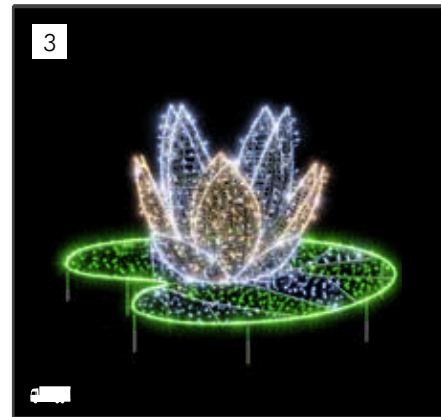

LICHTERKETTE LED PROLINE

OUT

120 LED, Länge 12m, 3 Segmente, 9,2W / 240V, 20 Stück kuppelbar, Preise per Stück

01 | 9105845-	LED	□	Fr. 69,00
02 | 9105847-	LED FLASH	□	Fr. 72,00
03 | 9105898-	LED	□	Fr. 69,00
04 | 9106135-	LED	□	Fr. 69,00

Zubehör: **9105843** Anschlusskabel Fr. 17,90

SEEROSE LED/EINZELBLATT

OUT

Aluminiumkonstruktion, bestückt mit LED Lampen, 65 Watt, 36 V, Maße HxBxT, Preise per Stück

01 | 8020937- 110x210x110cm 2550LED Fr. 3.598,50

SEEROSE BLATT LED/EINZELBLATT

02 | 8020938-	Ø140cm	480LED	Fr. 2.613,00
03 | 8020939-	Ø170cm	600LED	Fr. 1.650,00