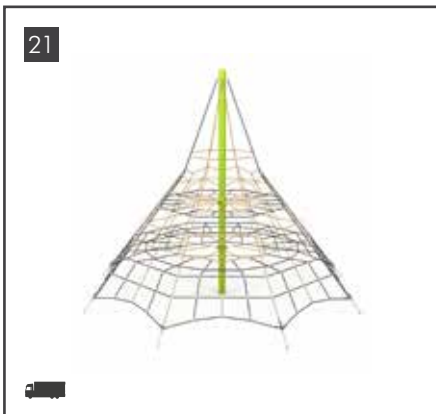

KLETTERGERÜST

Material Kunststoff und Metall, Maße HxBxT 450x587x587 cm, Fallhöhe 100cm, Lieferung erfolgt zerlegt, Benötigter Raum 750x750cm, Altersgruppe 3-12

01| Fr. 7.235,00