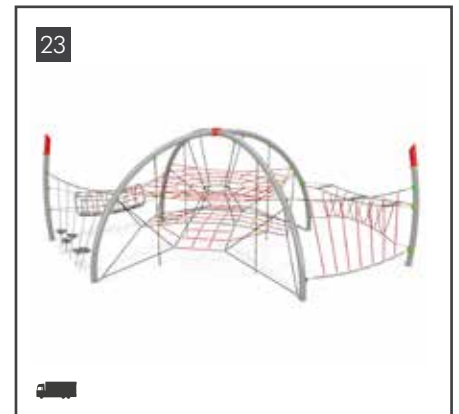

KLETTERGERÜST

Material Leimholz, Kunststoff und Metall, Maße HxBxT 309x941x460 cm, Plattformhöhe 191cm, Lieferung erfolgt zerlegt, Benötigter Raum 1310x795cm, Altersgruppe 3-12

01| Fr. 12.920,00