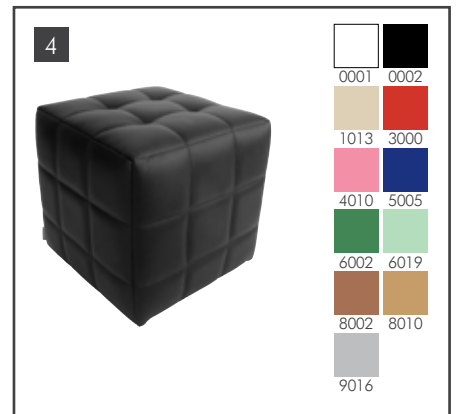

SITZWÜRFEL

grob gesteppt, Holz / Kunstleder, Maße HxBxT in cm, Preise per Stück

01 | 8109195- 40x40x40 cm **Fr. 89,00**