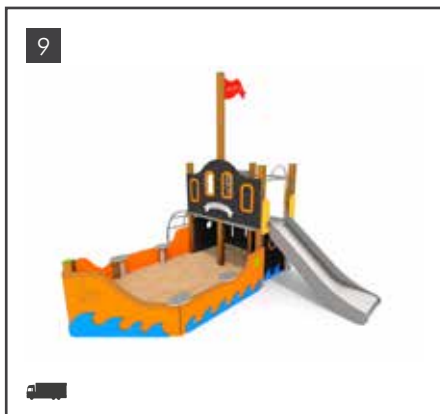

*Alle Preise ab Werk D

PIRATENBOOT MIT RUTSCHE

Material Leimholz, Kunststoff und Metall, Maße HxBxT 312x394x364 cm, Plattformhöhe 90cm, Lieferung erfolgt zerlegt, Benötigter Raum 671x744cm, Altersgruppe 3-12