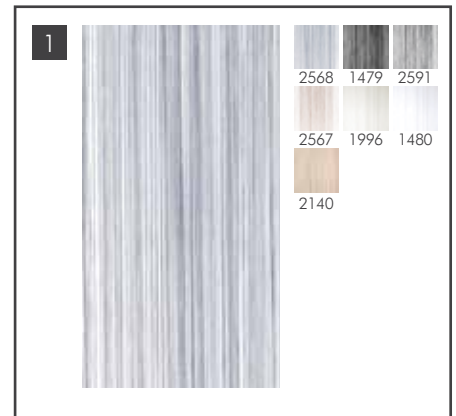

VORHANG WATERFALL

Fadenvorhang, 100% Polyester, oben abgenähter Tunnel für Bannerstange, Maße LxB in cm, Preise per Stück

01 | 8108567- 250x100 cm **Fr. 19,60**

VORHANG NIAGARA

Fadenvorhang, 100% Polyester, oben abgenähter Tunnel für Bannerstange, Maße LxB in cm, Preise per Stück