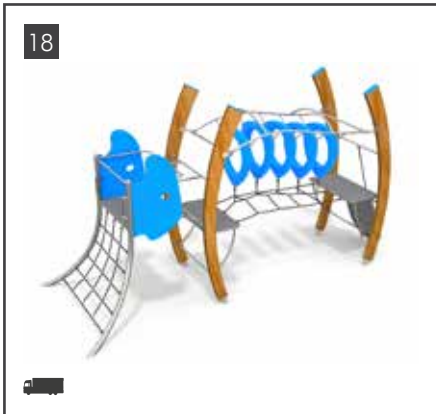

KLETTERGERÜST ELEFANT

Material Leimholz, Kunststoff und Metall, Maße HxBxT 313x244x579 cm, Fallhöhe 150cm, Lieferung erfolgt zerlegt, Benötigter Raum 544x879cm, Altersgruppe 3-12

01| Fr. 8.619,00