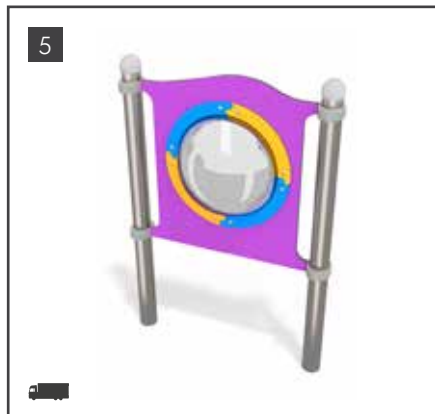

SPIELPLATZ SET AQUARIUS

Material Leimholz, Kunststoff und Metall, Maße HxBxT 297x202x261 cm, Lieferung erfolgt zerlegt, Plattformhöhe 90cm, Benötigter Raum 502x611 cm, Altersgruppe 3-12

01| **Fr. 3.869,00**

SPIELWAND

Material Leimholz, Kunststoff und Metall, Maße HxBxT 125x90x13 cm, Lieferung erfolgt zerlegt, Benötigter Raum 313x390cm, Altersgruppe 1-7

01| **Fr. 540,00**

SPIELWAND

Material Leimholz, Kunststoff und Metall, Maße HxBxT 125x90x13 cm, Lieferung erfolgt zerlegt, Benötigter Raum 313x390cm, Altersgruppe 1-7

01| **Fr. 618,00**

SPIELWAND

Material Leimholz, Kunststoff und Metall, Maße HxBxT 125x90x13 cm, Lieferung erfolgt zerlegt, Benötigter Raum 313x390cm, Altersgruppe 1-7

01| **Fr. 590,00**

SPIELWAND

Material Leimholz, Kunststoff und Metall, Maße HxBxT 125x90x13 cm, Lieferung erfolgt zerlegt, Benötigter Raum 313x390cm, Altersgruppe 1-7