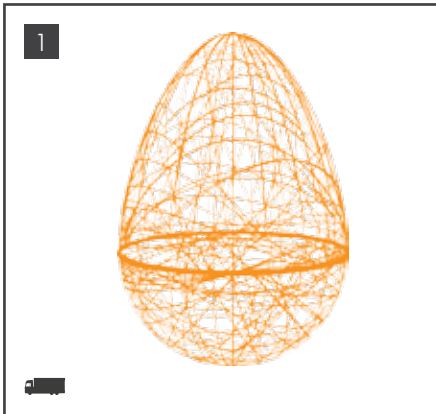

EI 3D WEISS

Material Fiberglas, outdoorfähig, UV-beständig, ca. Maße LxB, Preise per Stück

01	9015077-	52x40cm	1,1kg	Fr. 238,00
02	9015078-	74x50cm	1,8kg	Fr. 329,00
03	9015079-	108x75cm	3,8kg	Fr. 412,00
04	9015080-	145x100cm	6,4kg	Fr. 528,00