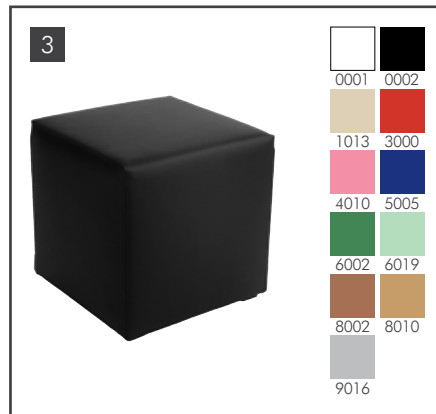

SITZWÜRFEL

glatt, Holz / Kunstleder, Maße HxBxT in cm, Preise per Stück

01 | 8109194- 40x40x40 cm **Fr. 89,00**