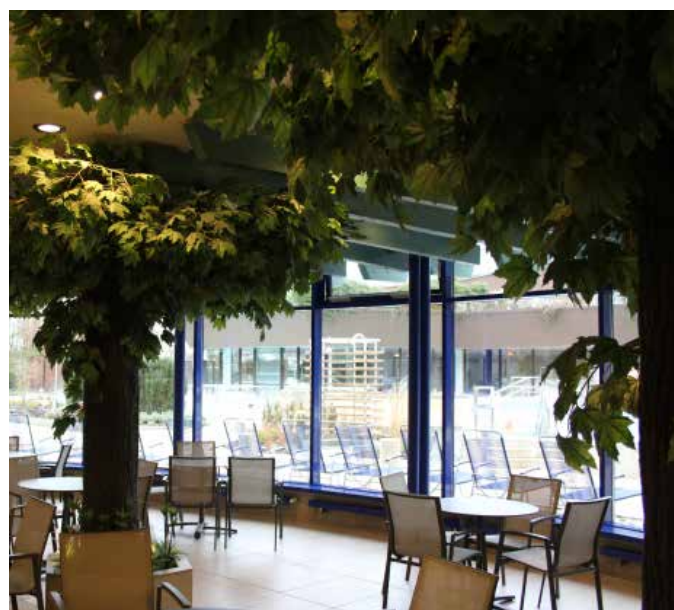

Durch immer innovativere Produktionstechniken, erstklassiger Materialauswahl und höchster Detailtreue sind künstliche Pflanzen und Bäume eine zunehmend beliebte Alternative zu echten Pflanzen in ökonomischer sowie ökologischer Sicht. Die Auswahl erstreckt sich je nach Einsatzgebiet von Standard bis auf UV- und aerosolbeständige Materialien, die für den Außeneinsatz geeignet sind. Eine flammhemmende Ausführung nach DIN4102-1 ist zusätzlich möglich. Durch unser großes Netzwerk von Lieferanten und Produzenten sind wir dabei immer am Zahn der Zeit.

Auf den folgenden Seiten präsentieren wir eine große Auswahl an Vasen und Pflanzbehältern, die wir nach Ihren Vorgaben bestücken können. Dabei kann die Bepflanzung direkt in die Vase oder in einen separaten Behälter vorgenommen werden. Jede Bepflanzung wird mit heimischem Kieselstein oder Sand und einer transparenten Klebmischung abgedeckt – immer visuell ein sauberer Abschluß.