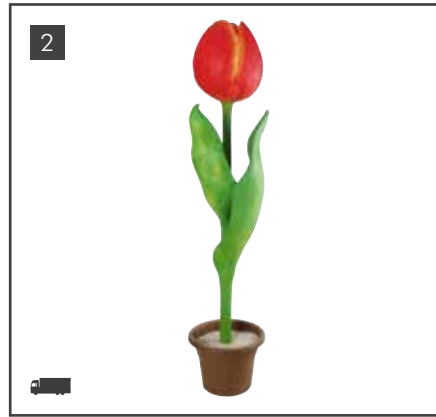

BLUMENTOPF

Kunststoff / Beton, Maße HxBxT in cm, Preise per Stück

01|4203242- 25x30x30 cm **Fr. 89,00**