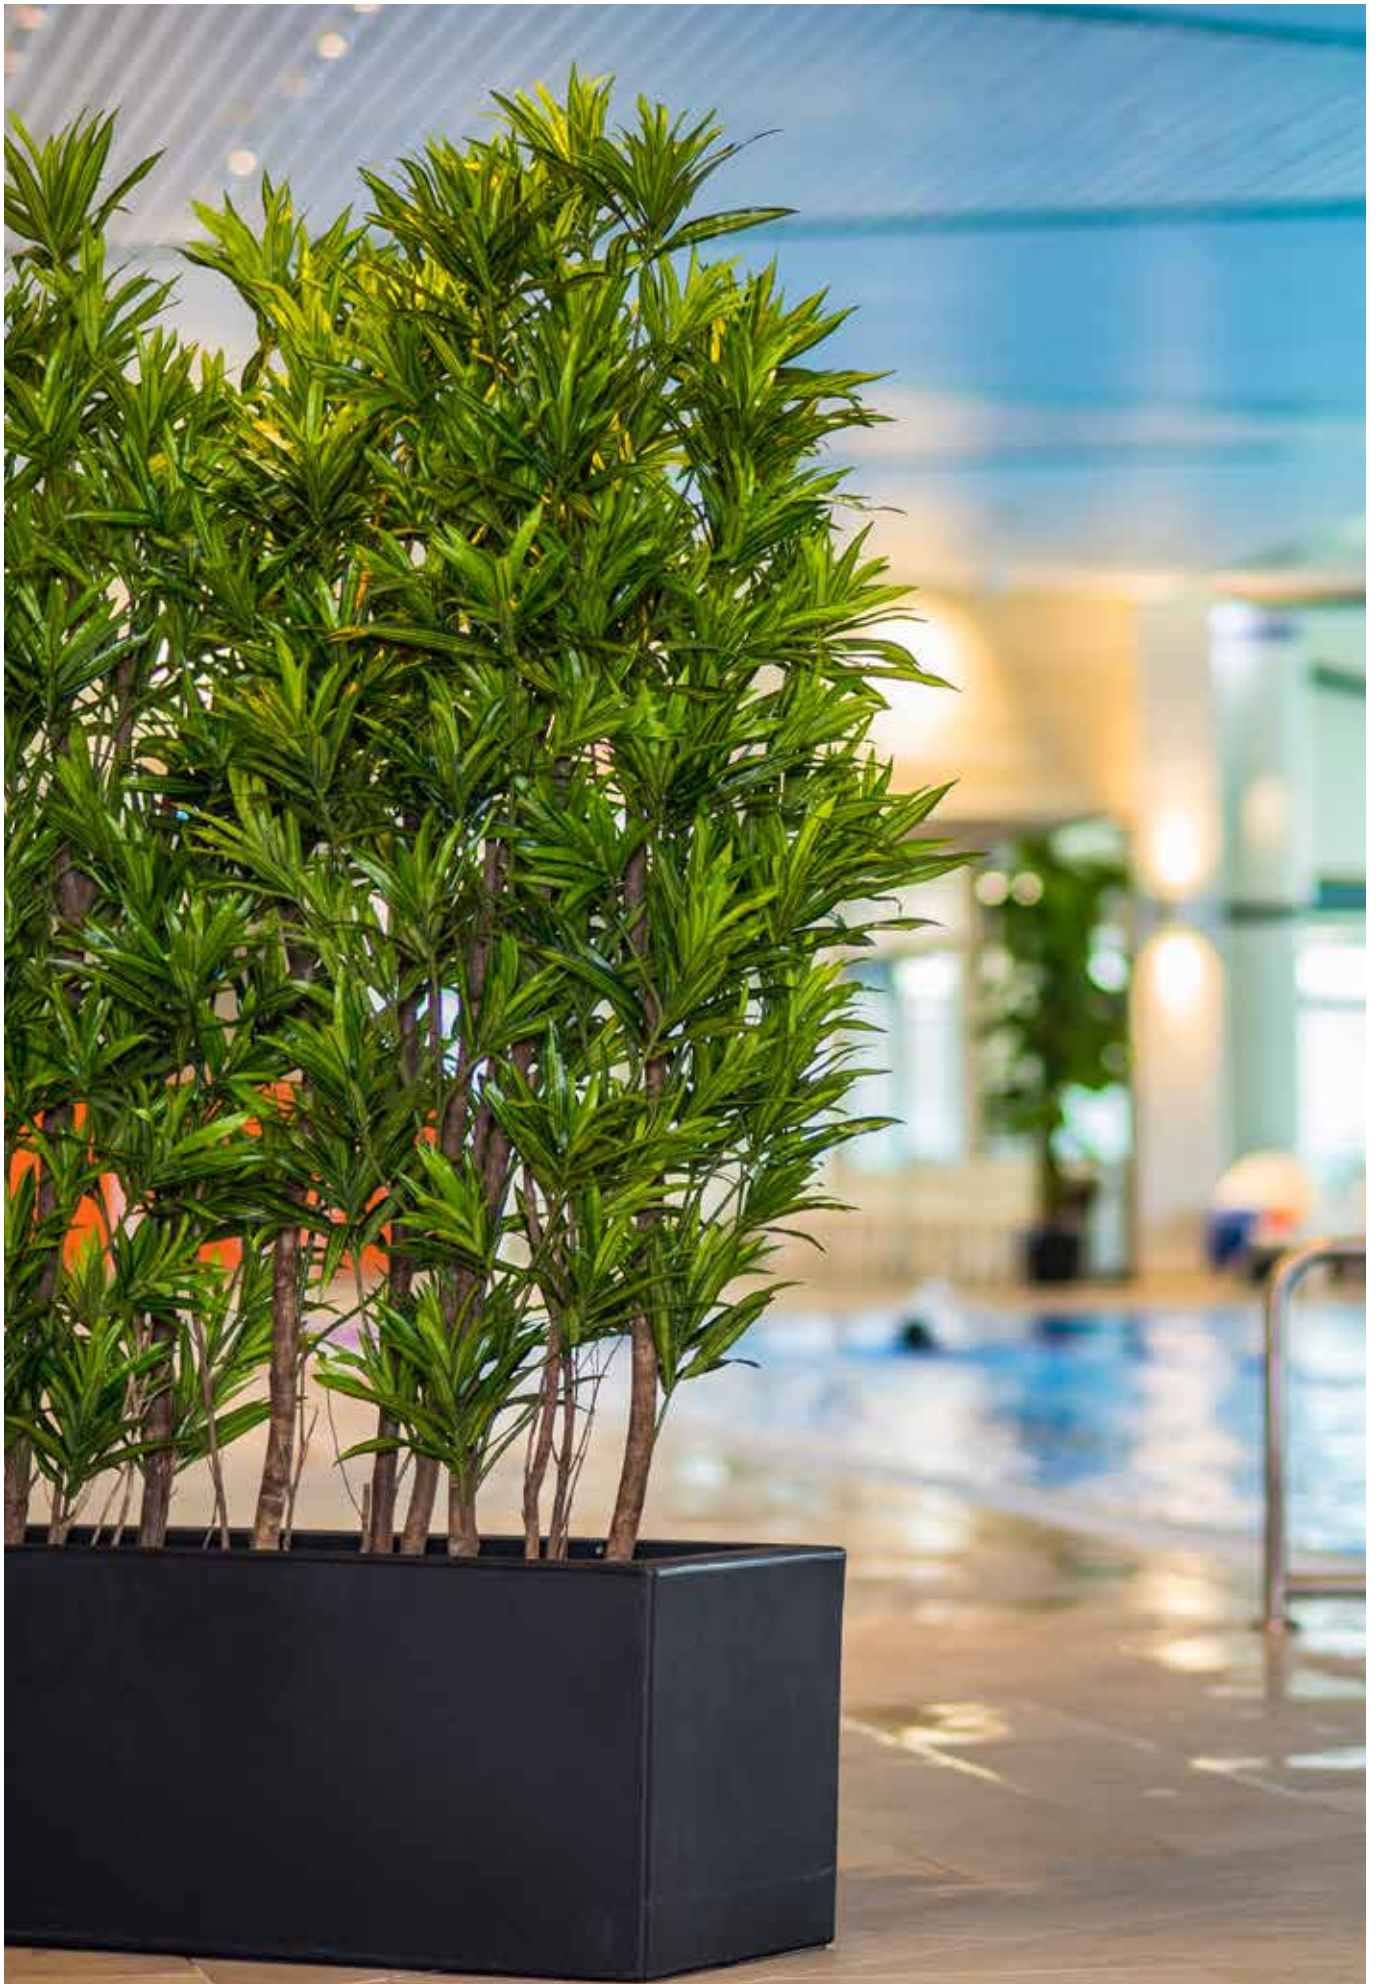

01| Fr. 16.611,00

*Alle Preise ab Werk D

KUNSTPFLANZEN

Frühjahrskonzept | Indoor & Outdoor

INDIVIDUELLE PFLANZEN UND BÄUME NACH MASS

Die Einsatzorte sind dabei so vielfältig wie die Wahl an Materialien und Designs. Ob auf Messe, Events, Foyers, Geschäftsräume oder Schwimmbädern bieten künstliche Pflanzen und Bäume Highlights auf hohem Niveau. Sie sind absolut pflegeleicht und kommen ohne Wasser aus. Von mediterranen Olivenbäumen über einheimische Sorten wie Apfel-, Linden- oder Eichenbäumen bis hin zu Dattelpalmen und Kakteen mit Echthoptik ist fast alles zu realisieren. In unserem Werk und Vorort bei Kunden werden von Hand Spritzgusselemente und hochwertig laminierte Textilblätter täuschend echt mit Echtholzstämmen vereint, sodass die fertigen Arrangements sich optimal an die Größe Ihres Objektes in richtiger Ausrichtung und Proportion einfügen.