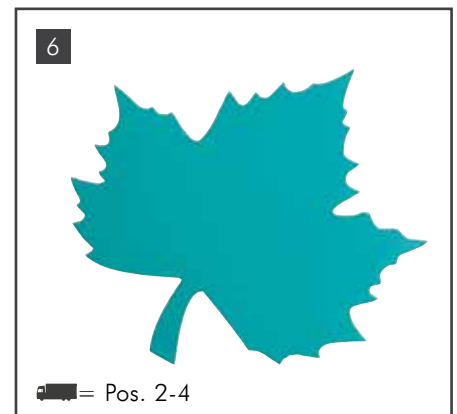

AHORNBLATT OHNE STRUKTUR

Styropor, Maße LxBxT in cm, Farbe nach RAL-Angabe, Preise per Stück

01	8303417-	50x 50x 3 cm	Fr. 15,90
02	8303418-	100x100x10 cm	Fr. 102,00
03	8303419-	150x150x10 cm	Fr. 189,90
04	8303420-	200x200x12 cm	Fr. 539,00