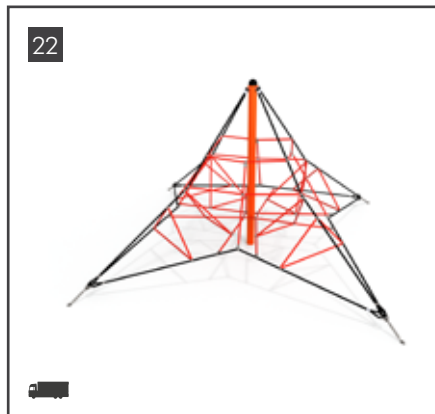

KLETTERGERÜST

Material Kunststoff und Metall, Maße HxBxT 200x449x449 cm, Fallhöhe 40cm, Lieferung erfolgt zerlegt, Benötigter Raum 750x750cm, Altersgruppe 3-12

01| Fr. 2.885,00