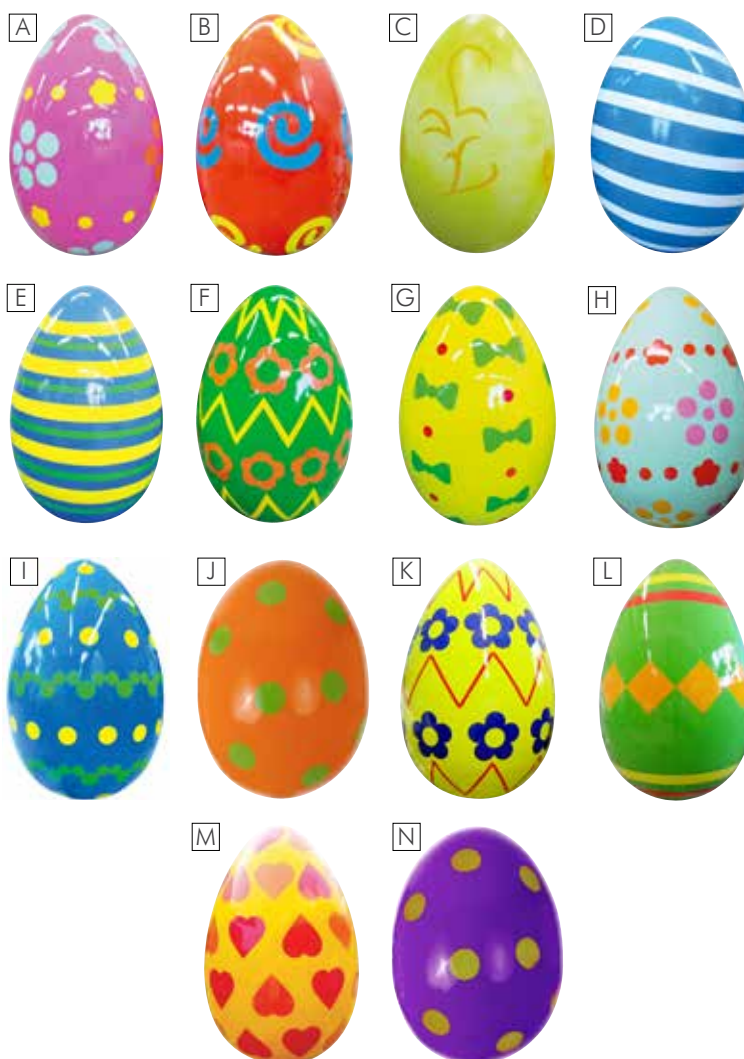

ENTWERFEN SIE IHR **EIGENES** MOTIV

*Alle Preise ab Werk D

Dekomat AG • Tel. 052 375 23 55 • info@dekomat.ch • www.dekomat.ch