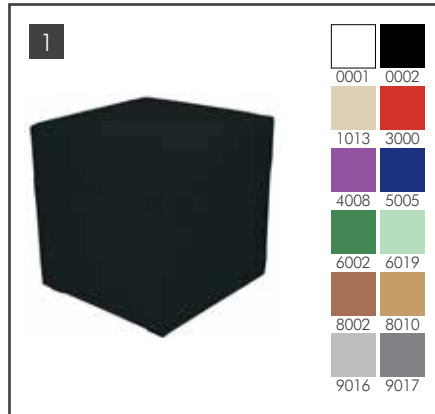

SITZWÜRFEL

glatt, Holz / 100% PE-Mikrofaser, Maße HxBxT in cm, Preise per Stück

01 | 8109192- 40x40x40 cm **Fr. 89,00**

SITZWÜRFEL

glatt, Holz / 100% PE-Alcantaraimitat, Maße HxBxT in cm, Preise per Stück