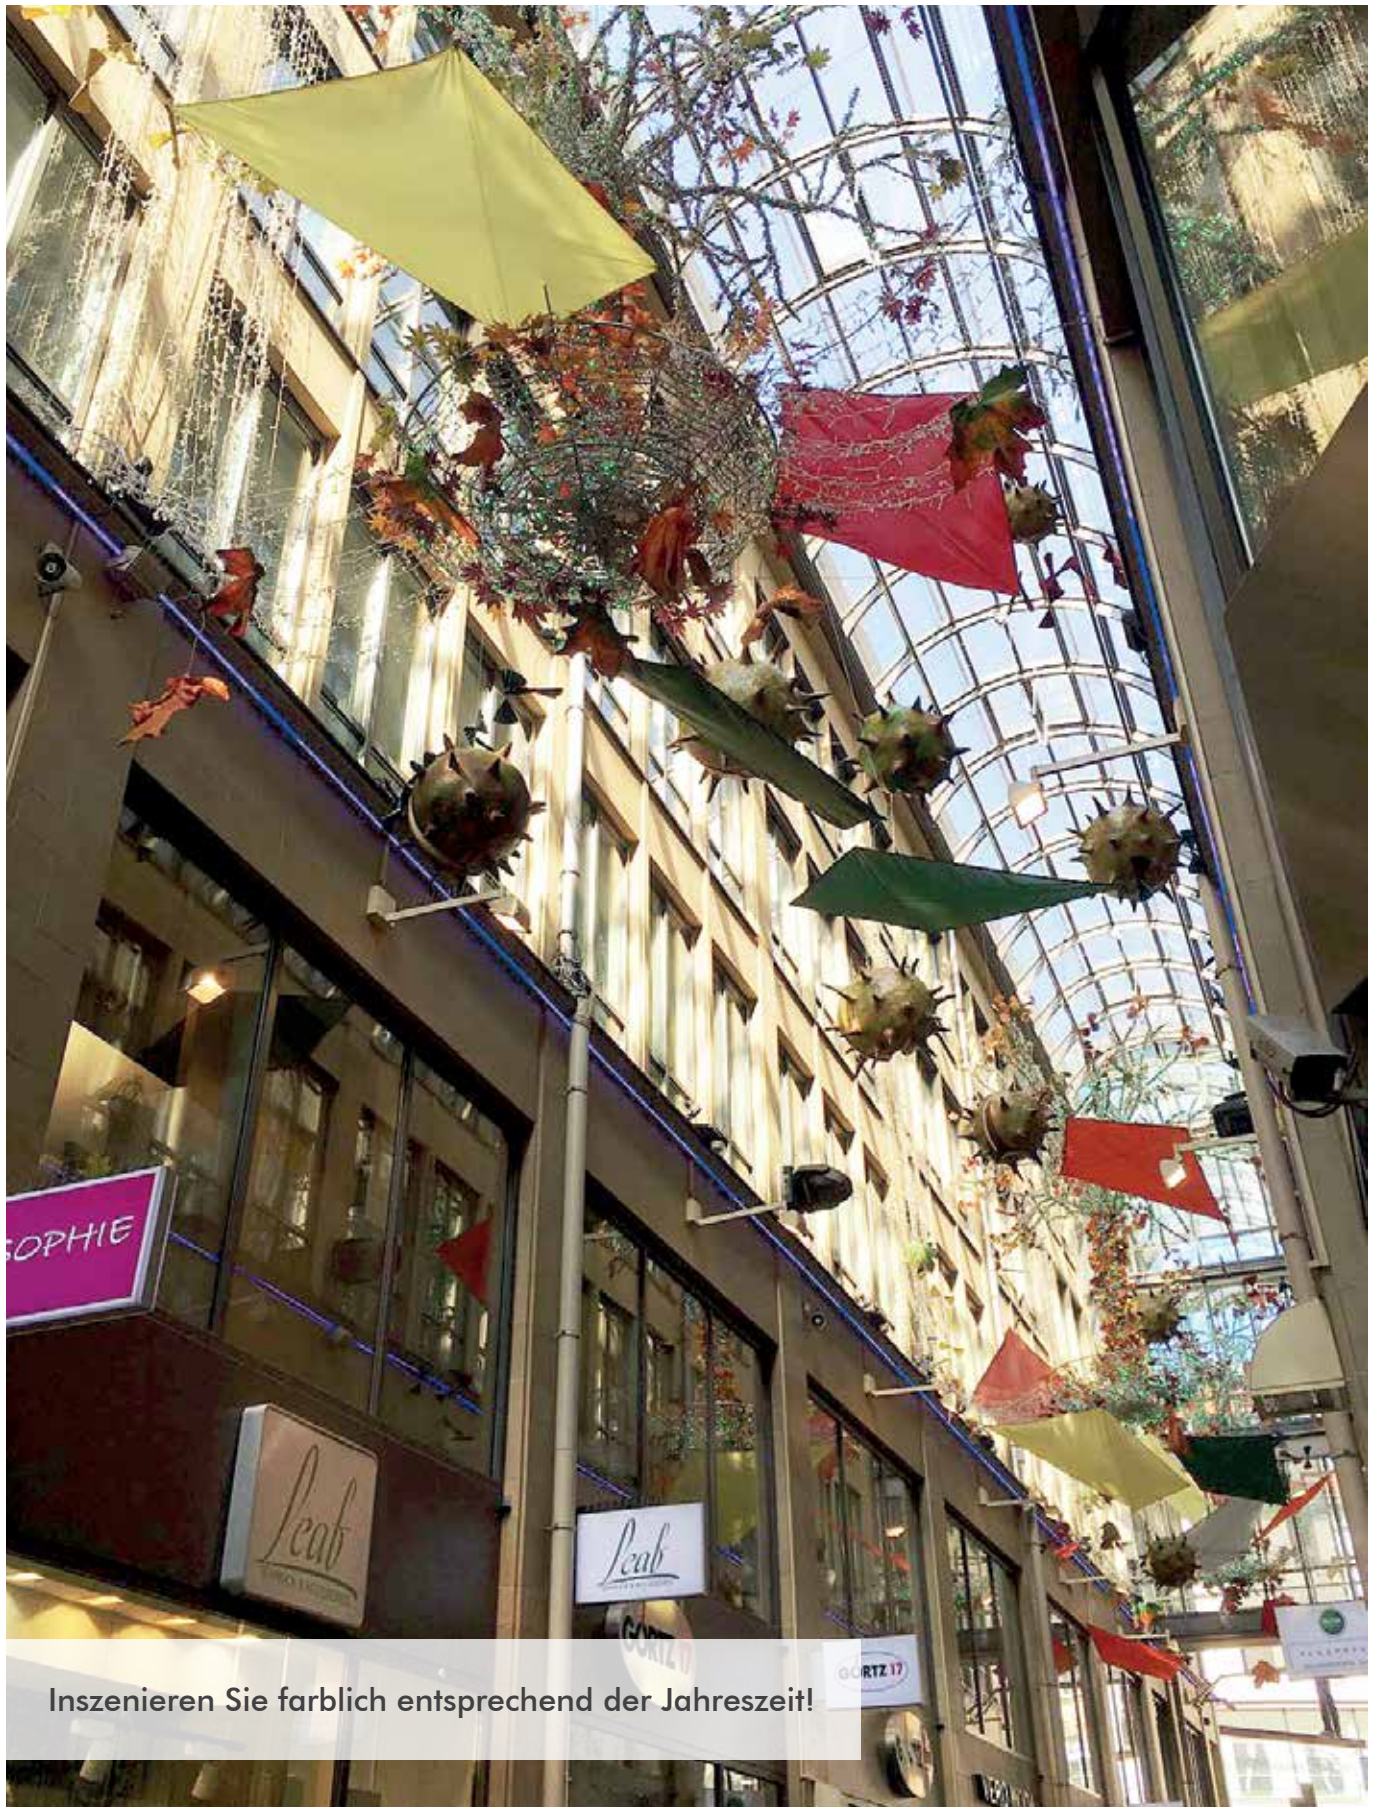

01|8303380- 90x25x1 cm Fr. 86,00

**BUCHSTABEN SET A-B-C**

Styropor, Maße je Buchstabe HxBxT in cm, Preise per Stück

01|8303251- 50x30x10 cm Fr. 81,00

*Alle Preise ab Werk D

KASTANIEN & BLÄTTER

Inszenieren Sie farblich entsprechend der Jahreszeit!