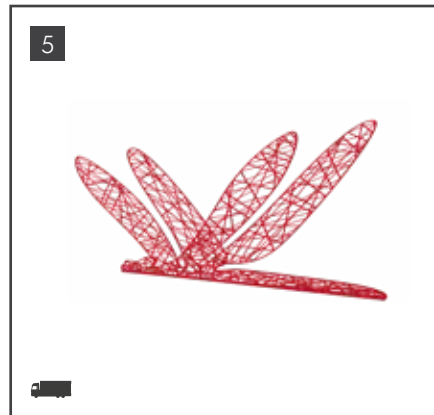

LIBELLE 3D WEISS

Material Fiberglas, outdoorfähig, UV-beständig, ca. Maße LxB, Preise per Stück

01	9015085-	80x125cm	1,6kg	Fr. 308,00