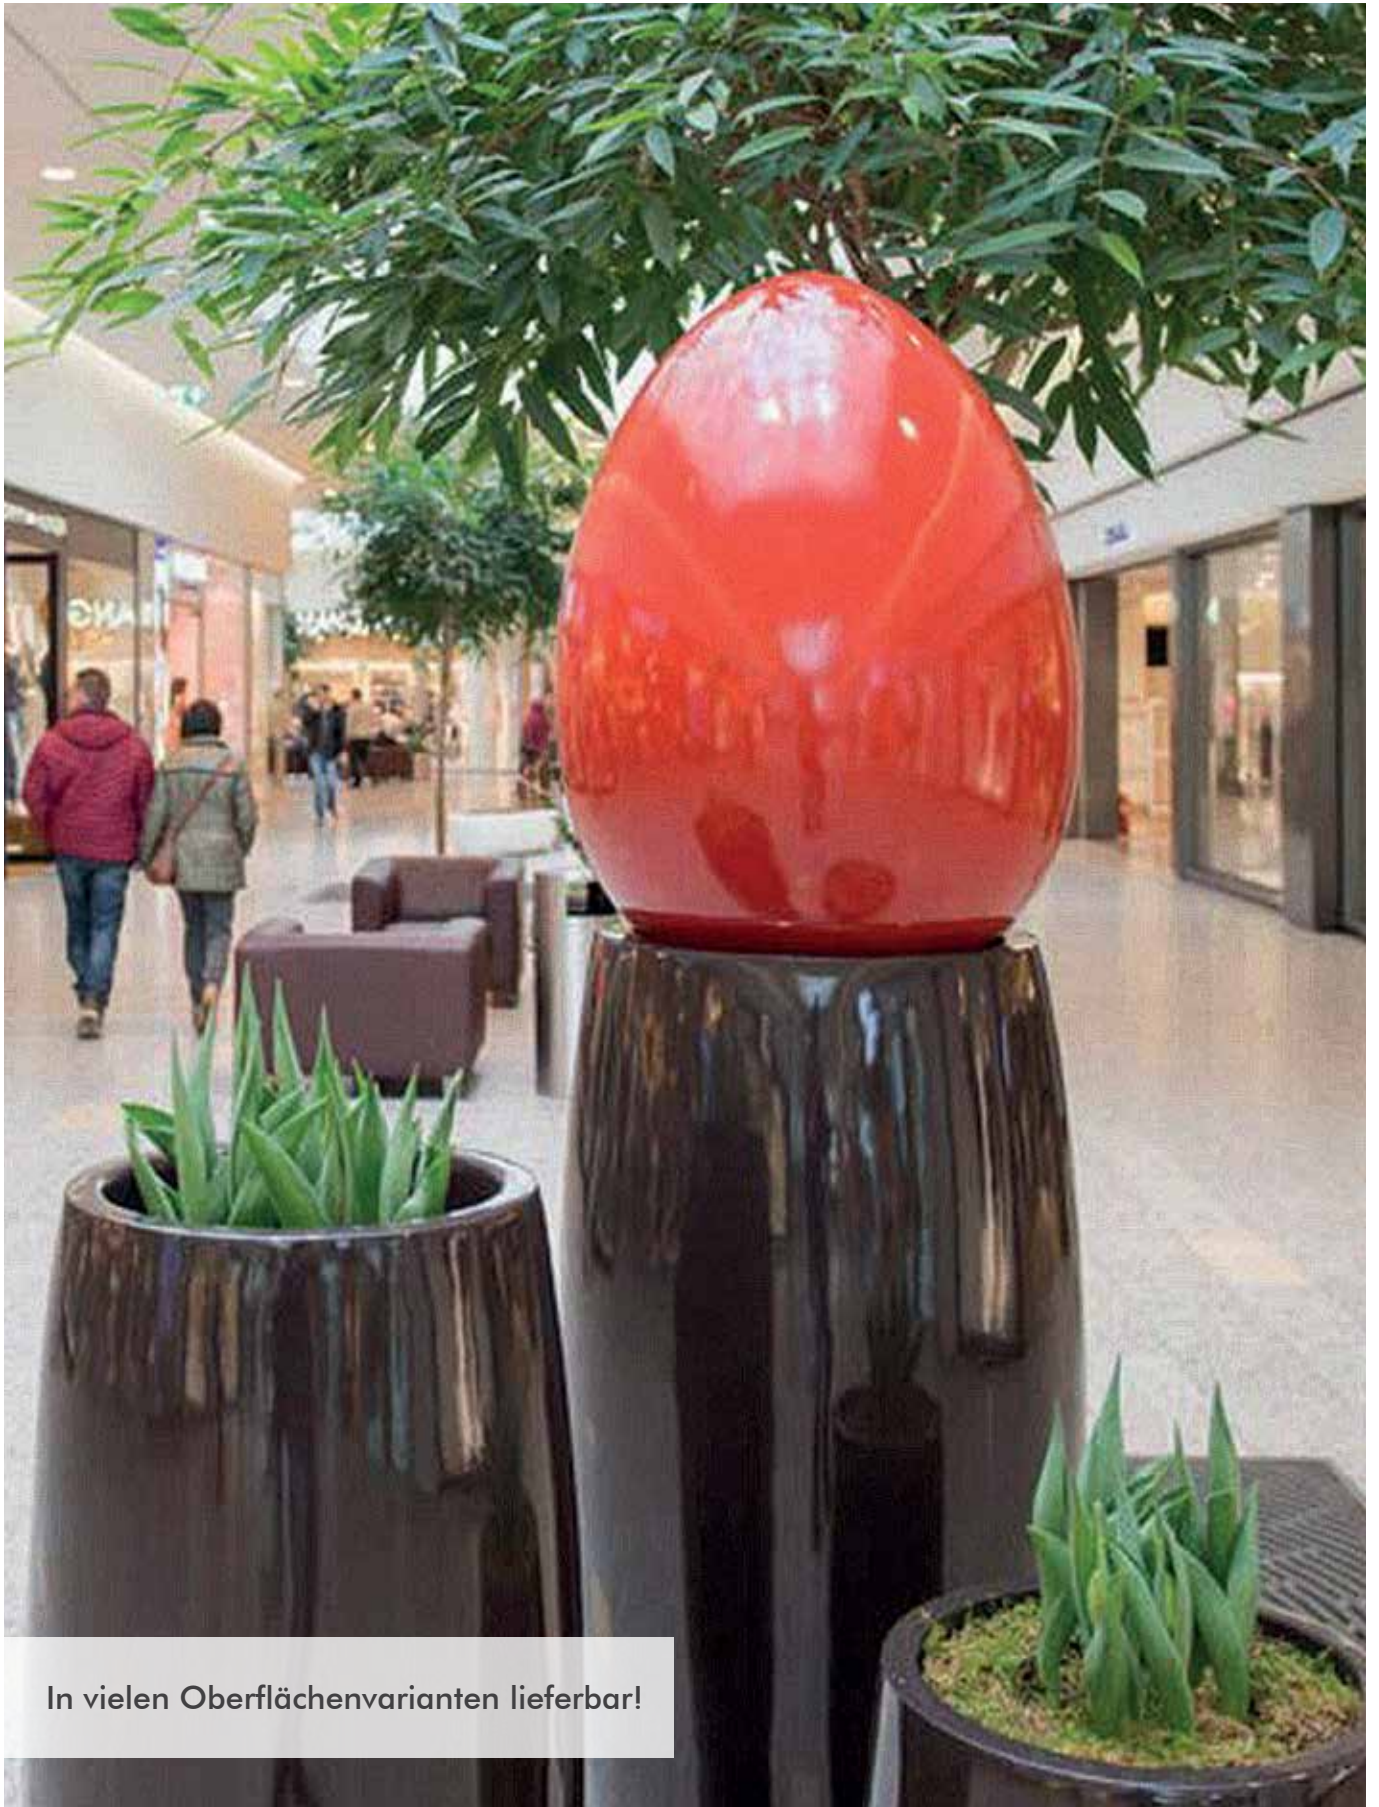

DEKOVASEN

In vielen Oberflächenvarianten lieferbar!

VASE WELCOME

rund, mit Willkommensgrüßen in verschiedenen Sprachen, Fiberglas, Maße HxØ in cm, Farbe nach RAL-Angabe, Preise per Stück

01|4203072- 140x50 cm **Fr. 519,00**