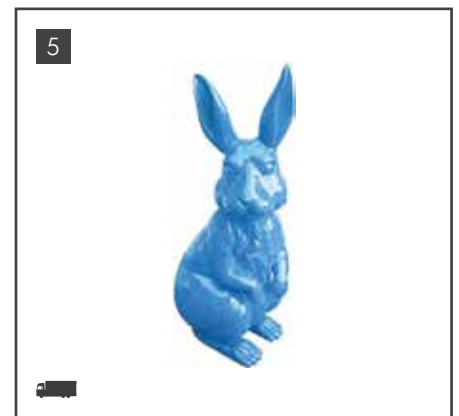

HASE XL POPART

Fiberglas, Maße HxBxT, Farbe nach RAL-Angabe, Preise per Stück

01 | 4203279- 110x 70x 60 cm **Fr. 455,00**
02 | 4203280- 220x140x120 cm **Fr. 1.189,00**