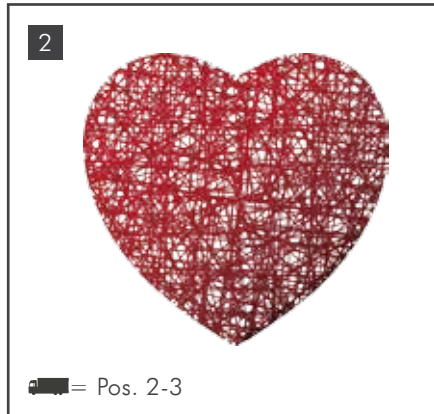

HERZ 3D WEISS

Material Fiberglas, outdoorfähig, UV-beständig, ca. Maße LxB, Preise per Stück

01	9015081-	50x12cm	0,5kg	Fr. 370,00
02	9015082-	75x19cm	1,2kg	Fr. 465,00
03	9015083-	100x25cm	4,0kg	Fr. 577,00