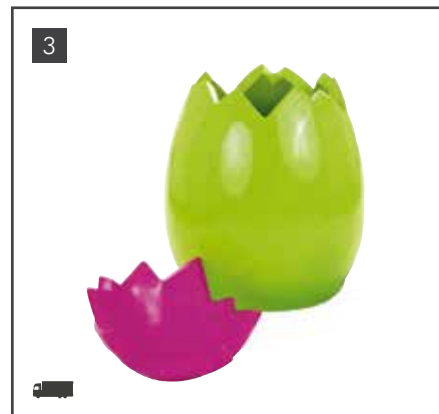

OSTEREI

Fiberglas, Maße HxØ, einfarbig, Farbe nach RAL-Angabe, Preise per Set

- 01 | **4202819-**   75 x 45 cm   **Fr. 569,00**