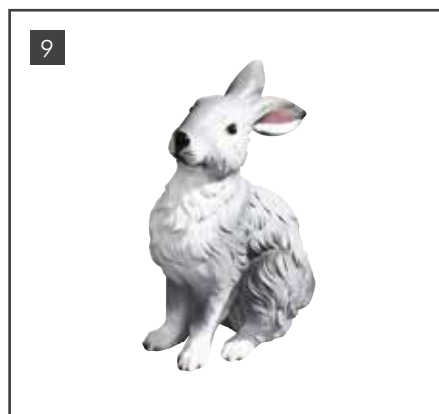

HASE NATÜRLICH
Kunstharz, Maße HxBxT, Preise per Stück
01|4202822- 38x18x26 cm **Fr. 58,00**
ab 5 Stück **Fr. 49,14**

*Alle Preise ab Werk D