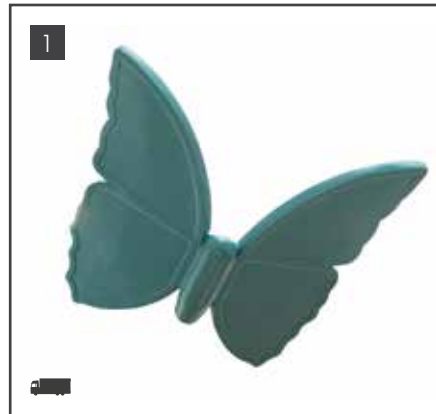

01|0207446- 0,3x50x50 cm **Fr. 139,00**

DETAILLIERT
VERARBEITET
TOP
QUALITÄT

*Alle Preise ab Werk D

SCHMETTERLING & MANGO

Frühling (f)liegt in der Luft

**SCHMETTERLING**

Fiberglas, Maße HxBxT in cm, Farbe nach RAL-Angabe, Preise per Stück