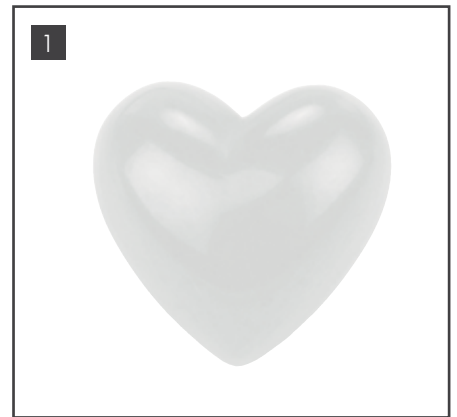

- 01 | -7061
 - 02 | -1023
 - 03 | -7603
 - 04 | -7832
 - 05 | -7414
 - 06 | -7602
 - 07 | -7829
- VP 30 mtr.**

- Giraffe
- Leopard
- Tiger
- Gepard
- Kuh braun
- Zebra
- Kuh weiß

Fr. 26,80

WÄHLEN SIE AUS
STYLISCHEN
DESIGNS

*Alle Preise ab Werk D

COUPLE IN LOVE

Setzen Sie Ihre saisonale Aktion mit unseren Mannequins in Szene

HERZ ZUM HÄNGEN

Fiberglas, Maße HxBxT in cm, Farbe nach RAL-Angabe, Preise per Stück

01 | 4203238- 160x160x70 cm **Fr. 1.115,00**