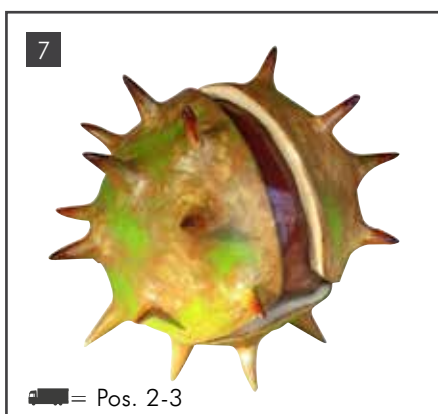

KASTANIE

Fiberglas, natürliche Bemalung matt, ca. Maße Ø in cm, Preise per Stück

01	4203363-	50 cm	Fr. 599,00
02	4203364-	75 cm	Fr. 629,00
03	4203365-	100 cm	Fr. 945,00

LEICHT
PREISGÜNSTIG
FLEXIBEL

*Alle Preise ab Werk D