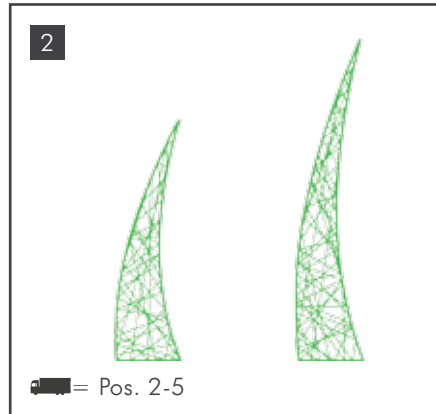

GRASHALM 2D WEISS

Material Fiberglas, Outdoorfähig, UV-Beständig, ca. Maße LxB, Preise per Stück

01 | 9015088- 100x40cm, 1,2kg Fr. 184,00
02 | 9015089- 150x40cm, 1,5kg Fr. 225,00
03 | 9015090- 200x40cm, 1,8kg Fr. 267,00
04 | 9015091- 250x40cm, 2,1kg Fr. 308,00
05 | 9015092- 300x40cm, 2,5kg Fr. 349,00