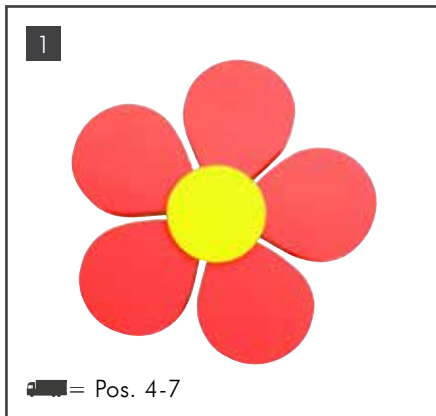

PRILBLUME

Styropor, Maße ØxS in cm, Farbe nach RAL-Angabe, Preise per Stück

01	8302726-	30x 3cm	Fr. 8,90
02	8302740-	40x 3cm	Fr. 22,50
03	8302727-	50x 3cm	Fr. 31,50
04	8302741-	60x 3cm	Fr. 49,50
05	8302742-	90x 5cm	Fr. 107,90
06	8302743-	120x 7cm	Fr. 240,00
07	8302744-	150x10cm	Fr. 405,00

RINGELBLUME

Styropor, Maße HxBxT in cm, Farbe nach RAL-Angabe, Preise per Stück

01	8302724-	30x30x3cm	Fr. 8,90
02	8302725-	50x50x3cm	Fr. 31,50

Andere Größen auf Anfrage

UNENDLICH
VIELE
FARBKOMBINATIONEN
UND
GRÖSSEN

*Alle Preise ab Werk D