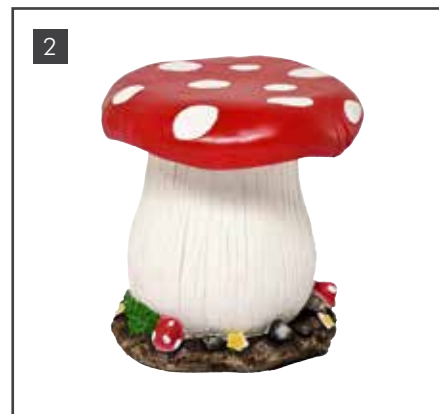

*Alle Preise ab Werk D

PILZHAUS

Abenteuer für die Kleinsten

**PILZHAUS**

Fiberglas, Maße HxBxT, Farbe nach RAL-Angabe, Preise per Stück

01 | 4203164- 250x225x230cm **Fr. 4.998,00**

**PILZSITZ**

Fiberglas, Maße HxØ, Farbe nach RAL-Angabe, Preise per Stück