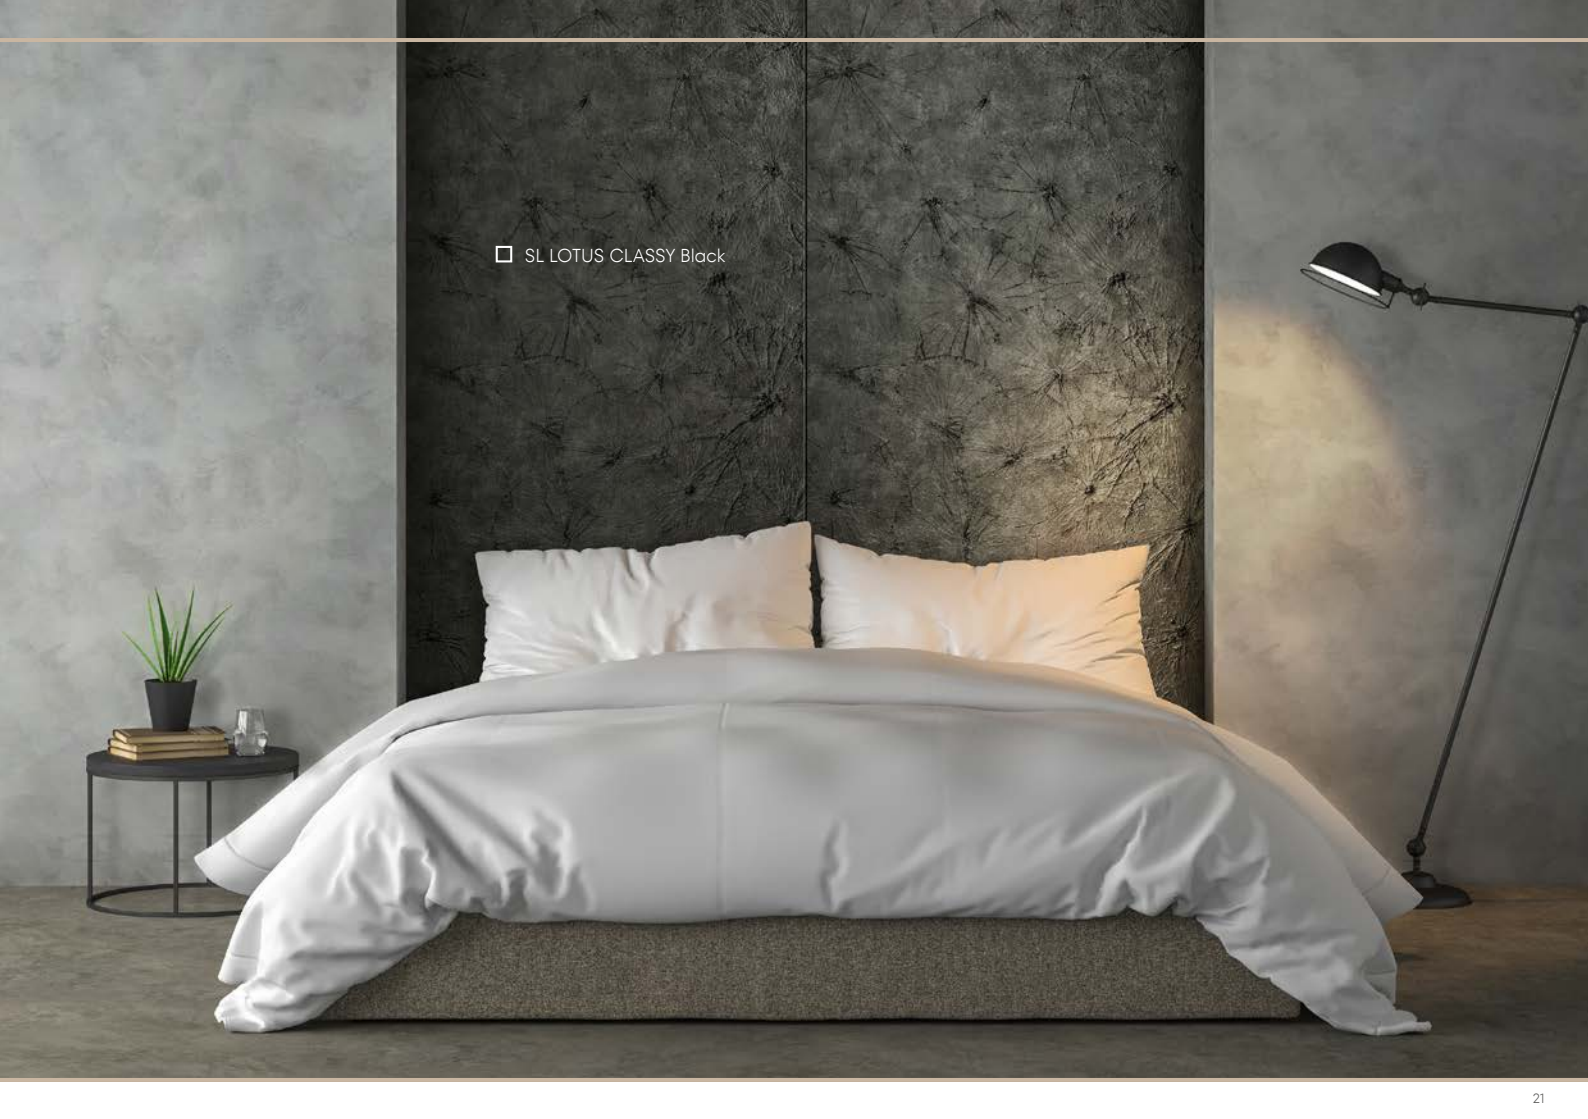

□ SL LOTUS CLASSY Black