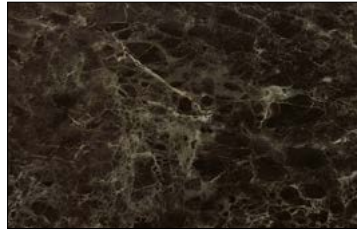

OPACO | LINE

SIBU | DESIGN
we decorate.

LAGERARTIKEL / STOCK ITEMS:

OL MARBLE Alpine matt AR
2600 x 1000 / NA 22624 / SA 22632

PR+

OL GENESIS White matt AR
2600 x 1000 / NA 22626 / SA 22634

PR+

OL MARBLE White matt AR
2600 x 1000 / NA 22625 / SA 22633

PR+

OL MARBLE Black matt AR
2600 x 1000 / NA 22627 / SA 22635

PR+

PROJEKTARTIKEL / PROJECT ITEMS:

OL MARBLE Brown matt AR
2600 x 1000 / NA 22628 / SA 22636

PR+

OL MARBLE Emperador matt AR
2600 x 1000 / NA 22630 / SA 22638

PR+

OL MARBLE Grey matt AR
2600 x 1000 / NA 22629 / SA 22637

PR+

OL GENESIS Grey matt AR
2600 x 1000 / NA 22631 / SA 22639

PR+

□ OL MARBLE Alpine matt AR

□ OL MARBLE Black matt AR

□ OL MARBLE White matt AR

□ OL MARBLE Grey matt AR

- NA** Nicht klebend / Non-adhesive / Non adhésif / не самоклеящийся / Non adesivo / No adhesive
- SA** Stark klebend / Strongly adhesive / Autocollant / сильно самоклеящийся / Molto adesivo / Adhesivo fuerte.
- AR** Abriebbeständig / Abrasion-resistant / Résistant à l'abrasion / Износостоек / Resistente all'abrasione / Resistente a la abrasión