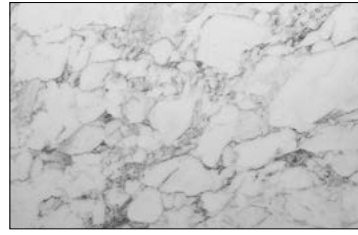

OPACO | LINE

SIBU | DESIGN
we decorate.

LAGERARTIKEL / STOCK ITEMS:

OL MARBLE Alpine matt AR
2600 x 1000 / NA 22624 / SA 22632

PR+

OL GENESIS White matt AR
2600 x 1000 / NA 22626 / SA 22634

PR+

OL MARBLE White matt AR
2600 x 1000 / NA 22625 / SA 22633