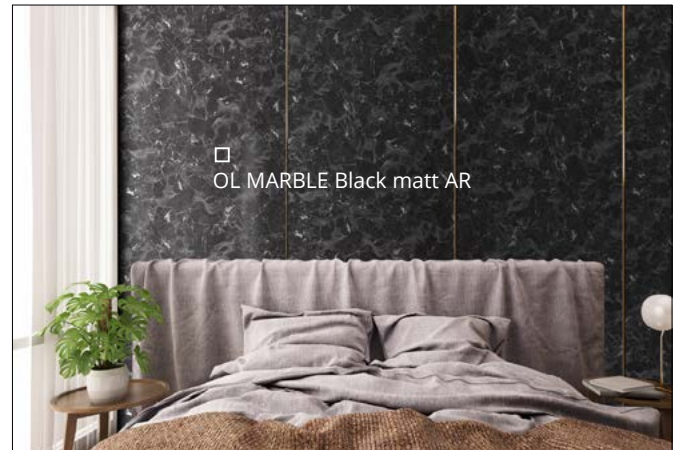

PR+

OL MARBLE Grey matt AR
2600 x 1000 / NA 22629 / SA 22637

PR+

OL GENESIS Grey matt AR
2600 x 1000 / NA 22631 / SA 22639

PR+

□ OL MARBLE Alpine matt AR

□ OL MARBLE Black matt AR

□ OL MARBLE White matt AR