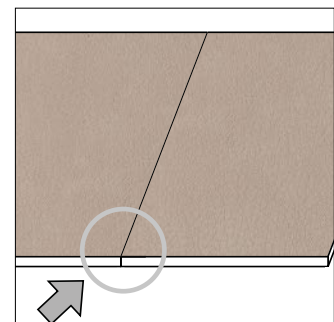

Photo: fotolia.com

□ WL Nutwood Country/Grey brushed 8L

Photo: fotolia.com

Appliquer verticalement des traits
(à distance d'1 cm du bord et espa-
cés de 6 cm)

Appliquer la plaque au mur et la
positionner justement