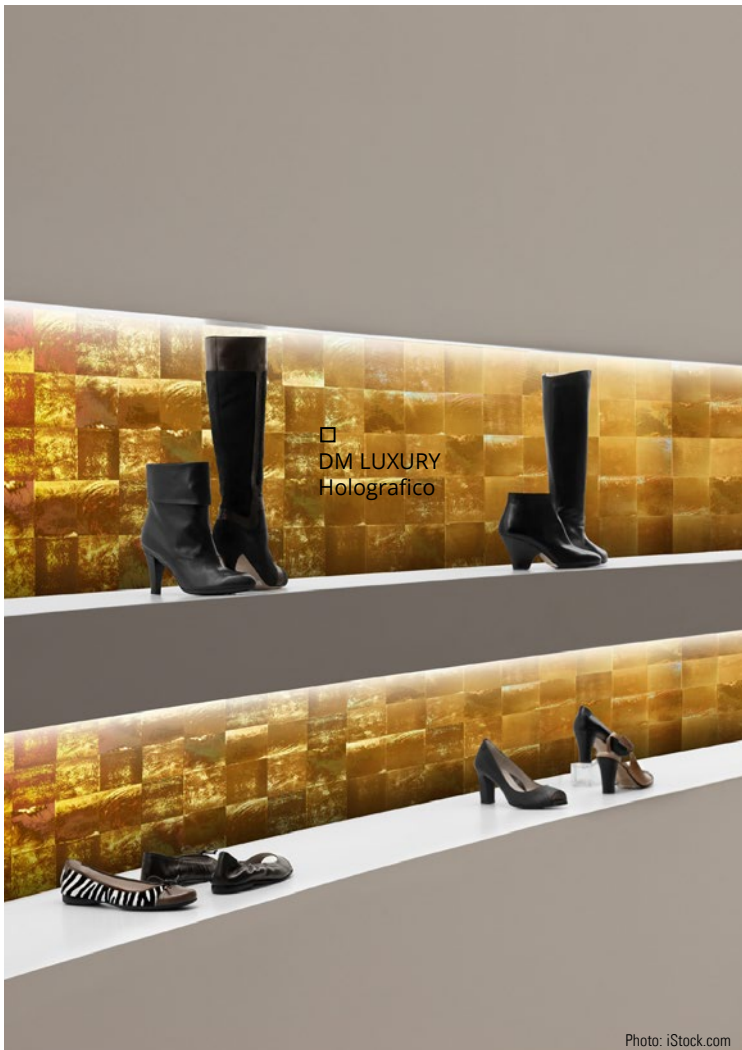

☐ DM LUXURY Holografico

Photo: iStock.com