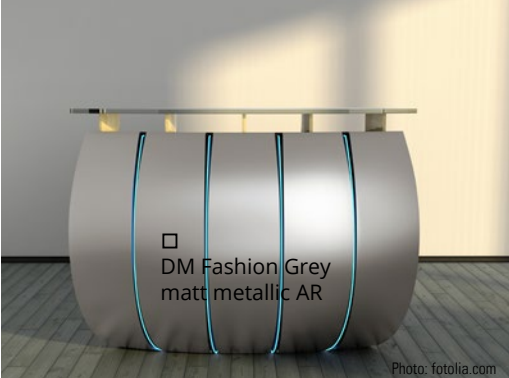

Photo: fotolia.com

☐ DM LUXURY Holografico

Photo: iStock.com

☐ DM Sahara Silver matt AR

Photo: iStock.com

METALLIC | COLLECTION

Avec sa METALLIC | COLLECTION, SIBU DESIGN colle totalement à la tendance du moment.

DECO LINE: Les décors métalliques dans la gamme DECO LINE sont particulièrement appréciés dans l'agencement des vitrines de magasins et la réalisation des présentoirs et PLV.

STRUCTURE LINE:

Les produits de la gamme STRUCTURE LINE permettent d'obtenir des surfaces en relief à l'aspect et perception 3D.

SIBU DESIGN présente ici pour la première fois un décor miroir en structure CRASH thermoformée.

Les produits SL CRASHED de la METALLIC | COLLECTION sont aussi disponibles sur demande dans un large choix de coloris mats.