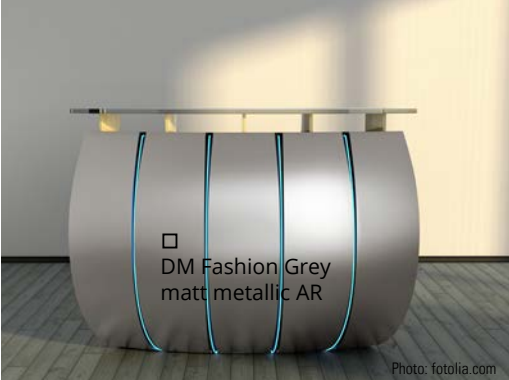

Photo: fotolia.com

☐
DM LUXURY
Holografico

Photo: iStock.com

☐
DM Sahara Silver matt AR

Photo: iStock.com

METALLIC | COLLECTION

Mit der METALLIC | COLLECTION liegt SIBU DESIGN voll im Trend.

DECO LINE:

Metallische Oberflächen aus der DECO LINE werden gerne großflächig in der Shopwindow-Gestaltung sowie gezielt im Display-Bereich eingesetzt.

STRUCTURE LINE:

Die STRUCTURE LINE ermöglicht es, metallische Oberflächen in 3D mit tiefen, haptischen Strukturen darzustellen.

Erstmalig präsentiert SIBU DESIGN auch Spiegeloberflächen in thermisch geformter Crash-Struktur.

Auf Anfrage sind die SL CRASHED Produkte der METALLIC | COLLECTION in einer breiten Farbpalette sowie in matter Ausführung erhältlich.