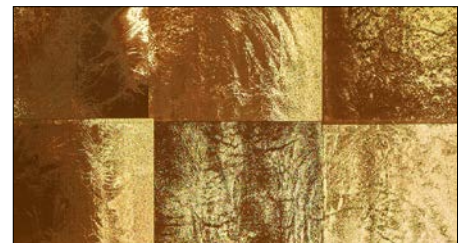

SL CRASHED Old Platin
2600 x 1000 / **NA** 19519 / **SA** 19523

DM LUXURY Holografico
2600 x 1000 / **NA** 19009 / **SA** 19020

DM Sahara Silver matt AR
2600 x 1000 / **NA** 19680 / **SA** 19681

☐
SL CRASHED Old Platin